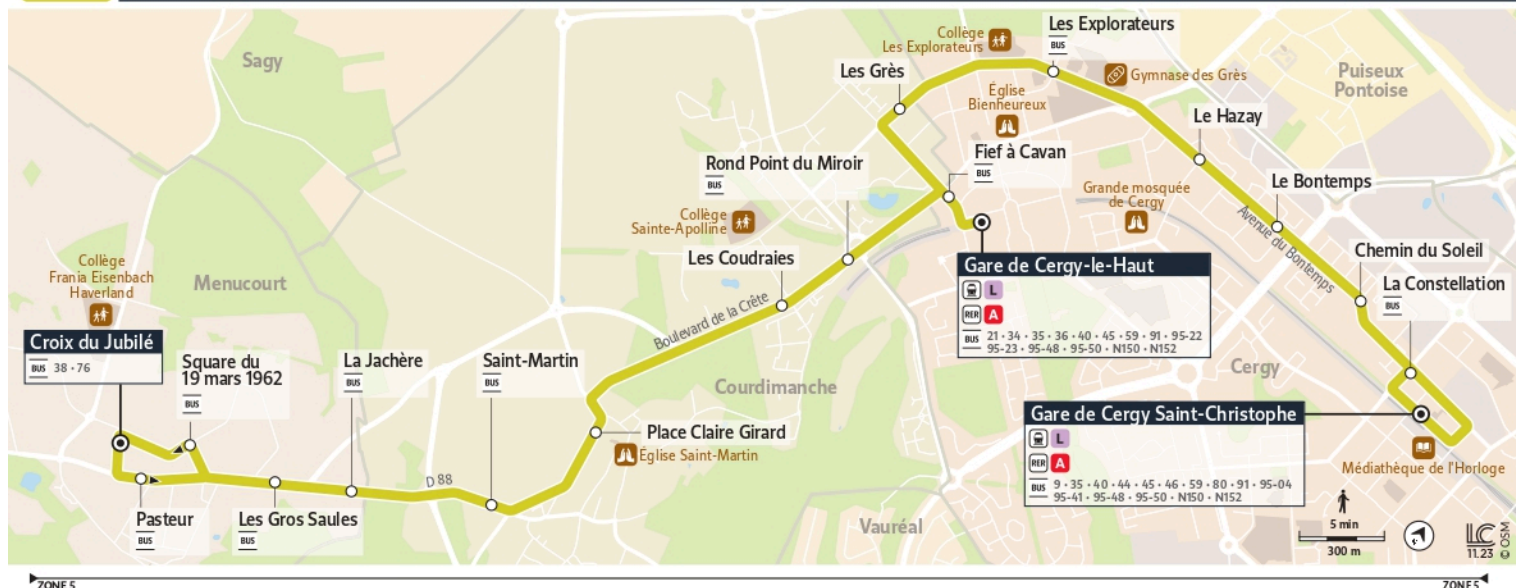

39 Croix du Jubilé ↔ Gare de Cergy-le-Haut ↔ Gare de Cergy Saint-Christophe

Horaires valables

du 8 Juillet au 1er Septembre 2024

		Samedi							
CERGY	Gare de Cergy Saint Christophe	6:48	7:47	8:46	9:45	10:47	11:47	12:48	13:48
	La Constellation	6:49	7:48	8:47	9:46	10:48	11:48	12:49	13:49
	Le Bontemps	6:51	7:50	8:50	9:49	10:51	11:51	12:52	13:52
	Les Explorateurs	6:54	7:53	8:53	9:52	10:54	11:54	12:55	13:55
	Gare de Cergy le Haut	6:58	7:58	8:58	9:57	10:59	11:59	13:00	14:00
COURDIMANCHE	Fief à Cavan	6:59	7:59	8:59	9:58	11:00	12:00	13:01	14:01
	Les Coudraies	7:01	8:01	9:01	10:00	11:02	12:02	13:03	14:03
	Saint Martin	7:04	8:04	9:04	10:03	11:05	12:05	13:06	14:06
MENUCOURT	Les Gros Saules	7:06	8:06	9:06	10:05	11:07	12:07	13:08	14:08
	Square du 19 mars 1962	7:07	8:07	9:07	10:06	11:08	12:08	13:09	14:09
CERGY	Gare de Cergy le Haut								

@CPConflu_IDFM

Franchité Seine et Oise
ZAC du Vert Galant
13 rue de la Tréate
95 310 Saint-Ouen-L'Aumône
01 34 42 75 15

iledefrance-mobilites.fr
Application disponible sur :

39

Direction :
Menucourt Croix du Jubilé

39 Croix du Jubilé ↔ Gare de Cergy-le-Haut ↔ Gare de Cergy Saint-Christophe

Horaires valables

du 8 Juillet au 1er Septembre 2024

		Samedi								
CERGY	Gare de Cergy Saint Christophe	14:48	15:48	16:48	17:48	18:48	19:48	20:46	21:44	
	La Constellation	14:49	15:49	16:49	17:49	18:49	19:49	20:47	21:45	
	Le Bontemps	14:52	15:52	16:52	17:52	18:52	19:51	20:49	21:47	
	Les Explorateurs	14:55	15:55	16:55	17:55	18:55	19:54	20:52	21:49	
	Gare de Cergy le Haut	15:00	16:00	17:00	18:00	19:00	19:58	20:56	21:53	
COURDIMANCHE	Fief à Cavan	15:01	16:01	17:01	18:01	19:01	19:59	20:57	21:54	
	Les Coudraies	15:03	16:03	17:03	18:03	19:03	20:01	20:59	21:55	
	Saint Martin	15:06	16:06	17:06	18:06	19:06	20:04	21:02	21:58	
MENUCOURT	Les Gros Saules	15:08	16:08	17:08	18:08	19:08	20:06	21:04	22:00	
	Square du 19 mars 1962	15:09	16:09	17:09	18:09	19:09	20:07	21:05	22:01	
CERGY	Gare de Cergy le Haut									