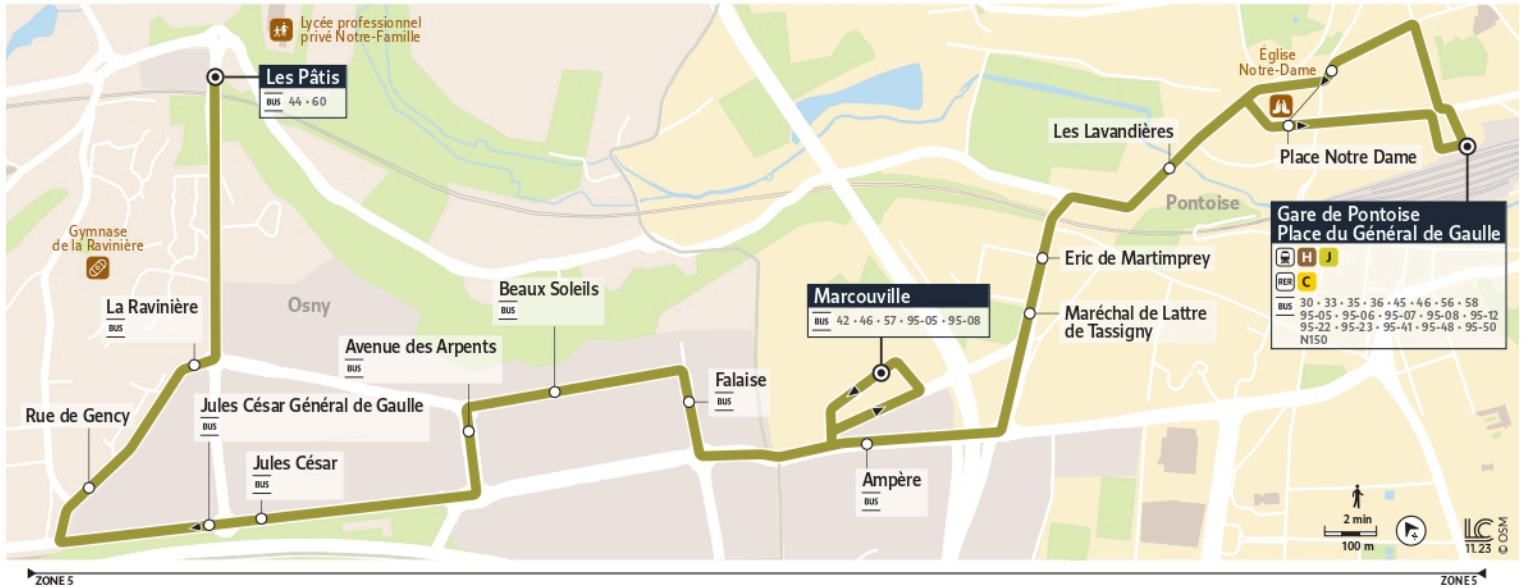

43

Direction :
Osny Les Pâtis

43 Les Pâtis ↔ Marcouville ↔ Gare de Pontoise Place du Général de Gaulle

Horaires valables

du 8 Juillet au 1er Septembre 2024

Du lundi au vendredi

PONTOISE	Gare de Pontoise Place du Général de Gaulle	5:56	6:40	7:36	8:06	8:27	8:50	9:28	10:28	11:27	12:27	13:27	14:27	
	Place Notre Dame	5:58	6:42	7:38	8:08	8:29	8:52	9:30	10:30	11:29	12:29	13:29	14:29	
	Les Lavandières	5:59	6:43	7:39	8:09	8:30	8:53	9:31	10:31	11:30	12:30	13:30	14:30	
	Eric de Martimprey	6:00	6:44	7:41	8:11	8:32	8:55	9:33	10:33	11:32	12:32	13:32	14:32	
	Maréchal de Lattre de Tassigny	6:01	6:45	7:41	8:11	8:32	8:55	9:33	10:33	11:33	12:33	13:33	14:33	
	Ampère	6:02	6:46	7:42	8:12	8:33	8:56	9:34	10:34	11:34	12:34	13:34	14:34	
	Marcouville	6:03	6:47	7:44	8:14	8:35	8:58	9:36	10:36	11:36	12:36	13:36	14:36	
	OSNY	Falaise	6:04	6:49	7:46	8:16	8:37	9:00	9:38	10:38	11:38	12:38	13:38	14:38
Beaux Soleils	6:05	6:50	7:47	8:17	8:38	9:01	9:39	10:39	11:39	12:39	13:39	14:39		
Avenue des Arpents	6:05	6:50	7:48	8:18	8:39	9:02	9:39	10:39	11:39	12:39	13:39	14:39		
Jules César	6:06	6:51	7:49	8:19	8:40	9:03	9:40	10:40	11:40	12:40	13:40	14:40		
Jules César Général de Gaulle	6:07	6:52	7:49	8:19	8:40	9:03	9:41	10:41	11:41	12:41	13:41	14:41		
Rue de Gency	6:08	6:53	7:50	8:20	8:41	9:04	9:42	10:42	11:42	12:42	13:42	14:42		
La Ravinière	6:09	6:54	7:52	8:22	8:43	9:06	9:43	10:43	11:43	12:43	13:43	14:43		
Les Pâtis	6:10	6:55	7:53	8:23	8:44	9:07	9:44	10:44	11:44	12:44	13:44	14:44