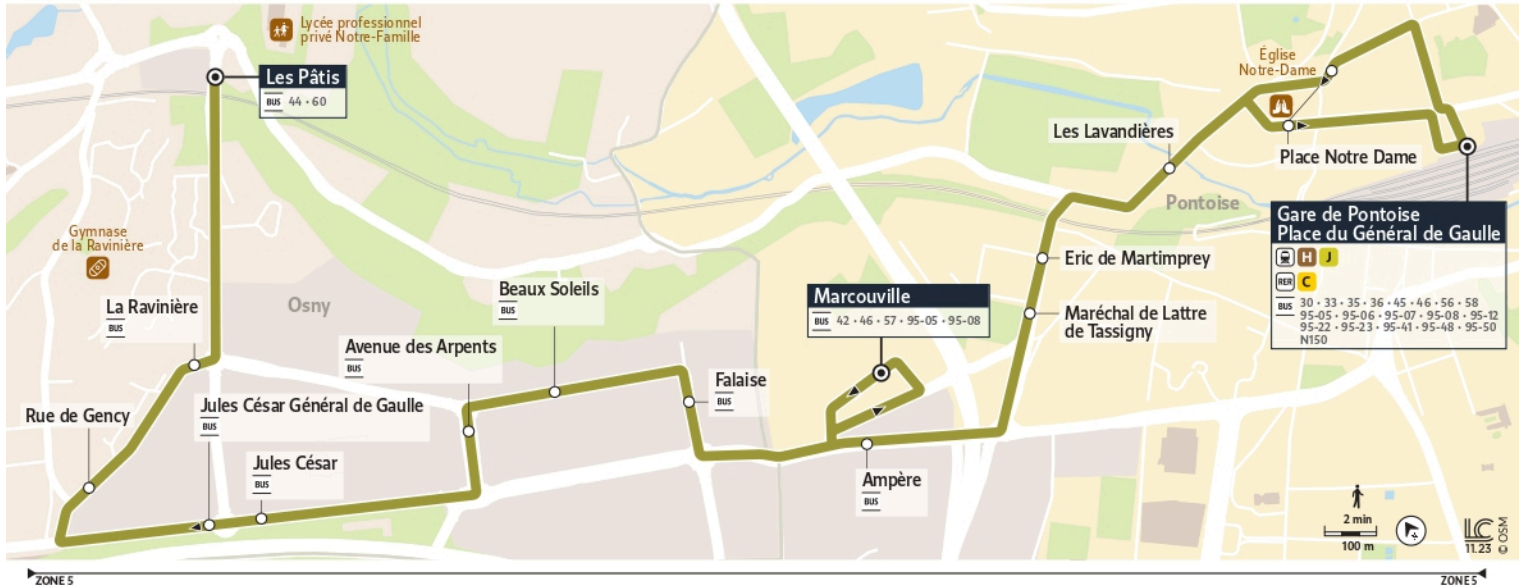

43

Direction :

Gare de Pontoise
Place du Général de Gaulle

43 Les Pâtis ↔ Marcouville ↔ Gare de Pontoise Place du Général de Gaulle

Horaires valables

du 8 Juillet au 1er Septembre 2024

Samedi

OSNY	Les Pâtis	5:38	6:45	7:45	8:45	9:45	10:45	11:45	12:45	13:45	14:46	15:46	16:46	17:46	18:46	20:08
	La Ravinière	5:39	6:46	7:46	8:46	9:46	10:46	11:46	12:46	13:46	14:47	15:47	16:47	17:47	18:47	20:09
	Rue de Gency	5:39	6:46	7:47	8:47	9:47	10:47	11:47	12:47	13:47	14:48	15:48	16:48	17:48	18:48	20:09
	Jules César	5:40	6:47	7:48	8:48	9:48	10:48	11:48	12:48	13:48	14:49	15:49	16:49	17:49	18:49	20:10
	Avenue des Arpents	5:42	6:49	7:49	8:49	9:49	10:49	11:49	12:49	13:49	14:50	15:50	16:50	17:50	18:50	20:12
	Beaux Soleils	5:42	6:49	7:50	8:50	9:50	10:50	11:50	12:50	13:50	14:51	15:51	16:51	17:51	18:51	20:12
	Falaise	5:43	6:50	7:51	8:51	9:51	10:51	11:51	12:51	13:51	14:52	15:52	16:52	17:52	18:52	20:13
PONTOISE	Marcouville	5:46	6:53	7:54	8:54	9:54	10:54	11:54	12:54	13:54	14:55	15:55	16:55	17:55	18:54	20:15
	Ampère	5:47	6:54	7:55	8:55	9:55	10:55	11:55	12:55	13:55	14:56	15:56	16:56	17:56	18:55	20:16
	Maréchal de Lattre de Tassigny	5:48	6:56	7:57	8:57	9:57	10:57	11:57	12:57	13:57	14:58	15:58	16:58	17:58	18:57	20:18
	Eric de Martimprey	5:49	6:56	7:57	8:57	9:57	10:58	11:58	12:58	13:57	14:58	15:58	16:58	17:58	18:57	20:18
	Les Lavandières	5:50	6:58	7:59	8:59	9:59	10:59	11:59	12:59	13:59	15:00	16:00	17:00	18:00	18:59	20:20
	Place Notre Dame	5:51	6:59	8:00	9:00	10:00	11:00	12:00	13:00	14:00	15:01	16:01	17:01	18:01	19:00	20:21
	Gare de Pontoise Place du Général de Gaulle	5:52	7:00	8:01	9:01	10:01	11:02	12:02	13:02	14:01	15:02	16:02	17:02	18:02	19:01	20:22