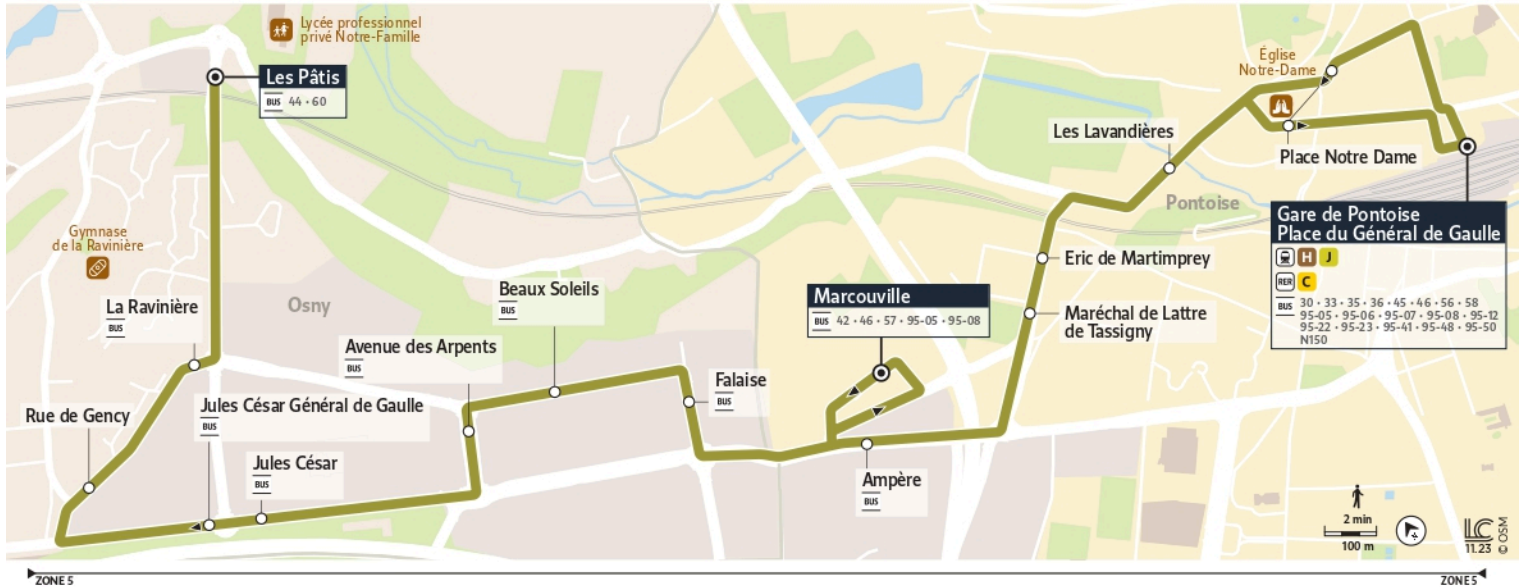

# 43

Direction :  
Osny Les Pâtis

43 Les Pâtis ↔ Marcouville ↔ Gare de Pontoise Place du Général de Gaulle

Horaires valables

du 8 Juillet au 1er Septembre 2024

**Du lundi au vendredi**

<b>PONTOISE</b>	Gare de Pontoise Place du Général de Gaulle	15:28	16:27	16:57	17:15	17:37	17:57	18:28	18:48	19:36	20:00	20:45
	Place Notre Dame	15:30	16:29	16:59	17:18	17:40	18:00	18:30	18:50	19:38	20:02	20:47
	Les Lavandières	15:31	16:30	17:00	17:19	17:41	18:01	18:31	18:51	19:39	20:03	20:48
	Eric de Martimprey	15:33	16:32	17:02	17:21	17:43	18:03	18:33	18:53	19:41	20:05	20:50
	Maréchal de Lattre de Tassigny	15:34	16:33	17:03	17:22	17:44	18:04	18:34	18:54	19:42	20:05	20:50
	Ampère	15:35	16:34	17:04	17:23	17:45	18:05	18:35	18:55	19:43	20:06	20:51
	Marcouville	15:37	16:36	17:06	17:25	17:47	18:07	18:37	18:57	19:45	20:08	20:53
	<b>OSNY</b>	Falaise	15:39	16:38	17:08	17:27	17:49	18:09	18:39	18:59	19:46	20:09
Beaux Soleils	15:40	16:39	17:09	17:28	17:50	18:10	18:40	19:00	19:47	20:10	20:55	
Avenue des Arpents	15:40	16:39	17:09	17:28	17:50	18:10	18:40	19:00	19:47	20:10	20:55	
Jules César	15:41	16:40	17:10	17:29	17:51	18:11	18:41	19:01	19:48	20:11	20:56	
Jules César Général de Gaulle	15:42	16:41	17:11	17:30	17:52	18:12	18:42	19:02	19:49	20:12	20:57	
Rue de Gency	15:43	16:42	17:12	17:31	17:53	18:13	18:43	19:03	19:50	20:13	20:58	
La Ravinière	15:44	16:43	17:13	17:32	17:54	18:14	18:44	19:04	19:51	20:14	20:59	
Les Pâtis	15:45	16:44	17:14	17:33	17:55	18:15	18:45	19:05	19:52	20:15	21:00	

# 43

Direction :  
Osny Les Pâtis

43 Les Pâtis ↔ Marcouville ↔ Gare de Pontoise Place du Général de Gaulle

Horaires valables

du 8 Juillet au 1er Septembre 2024