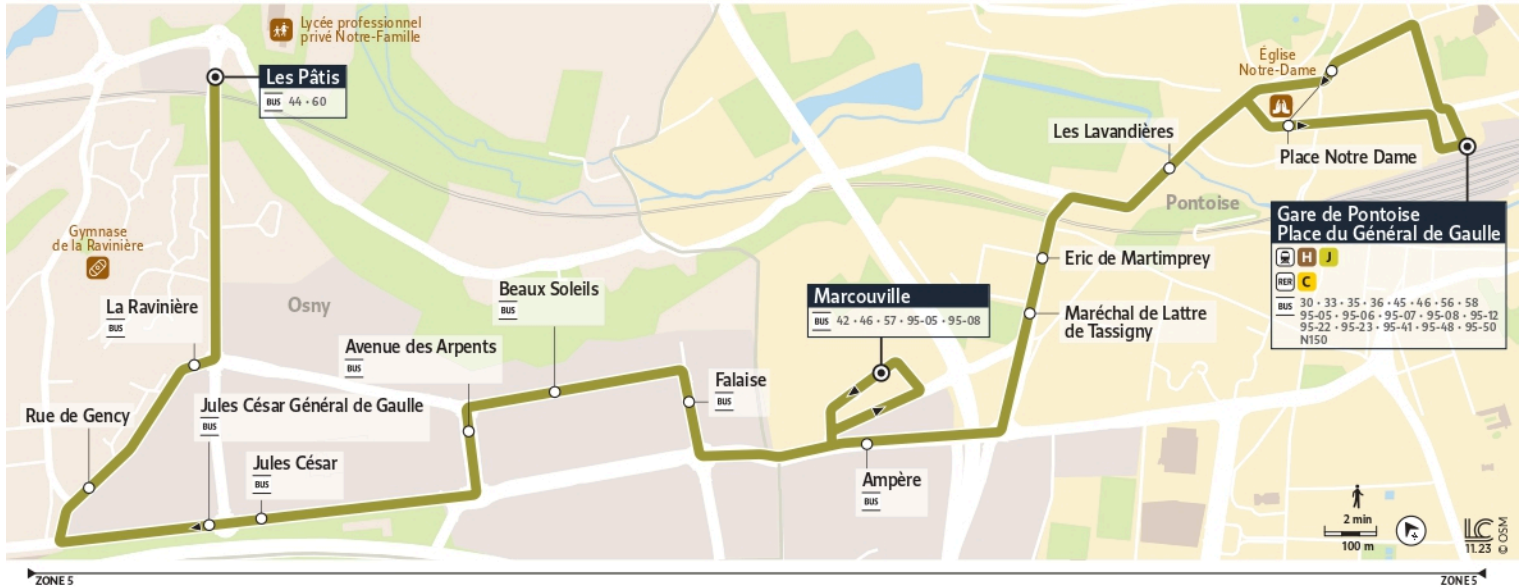

# 43

Direction :

**Gare de Pontoise  
Place du Général de Gaulle**

43 Les Pâtis ↔ Marcouville ↔ Gare de Pontoise Place du Général de Gaulle

Horaires valables

du 8 Juillet au 1er Septembre 2024

**Du lundi au vendredi**

<b>OSNY</b>	Les Pâtis	5:34	6:16	7:00	7:30	8:00	8:26	8:46	9:46	10:46	11:46	12:46
	La Ravinière	5:35	6:17	7:01	7:31	8:01	8:27	8:47	9:47	10:47	11:47	12:47
	Rue de Gency	5:35	6:17	7:02	7:32	8:02	8:28	8:48	9:47	10:47	11:47	12:48
	Jules César	5:36	6:18	7:03	7:33	8:03	8:29	8:49	9:48	10:48	11:48	12:49
	Avenue des Arpents	5:38	6:20	7:04	7:34	8:04	8:30	8:50	9:50	10:50	11:50	12:50
	Beaux Soleils	5:38	6:20	7:05	7:35	8:05	8:31	8:51	9:50	10:50	11:50	12:51
	Falaise	5:39	6:21	7:06	7:36	8:06	8:32	8:52	9:51	10:51	11:51	12:52
<b>PONTOISE</b>	Marcouville	5:42	6:24	7:09	7:39	8:09	8:35	8:55	9:54	10:54	11:54	12:55
	Ampère	5:43	6:25	7:10	7:40	8:10	8:36	8:56	9:55	10:55	11:55	12:56
	Maréchal de Lattre de Tassigny	5:44	6:27	7:12	7:42	8:12	8:38	8:58	9:57	10:57	11:57	12:58
	Eric de Martimprey	5:45	6:27	7:12	7:42	8:12	8:38	8:58	9:57	10:57	11:57	12:58
	Les Lavandières	5:46	6:29	7:14	7:44	8:14	8:40	9:00	9:59	10:59	11:59	13:00
	Place Notre Dame	5:47	6:30	7:15	7:45	8:15	8:41	9:01	10:00	11:00	12:00	13:01
	Gare de Pontoise Place du Général de Gaulle	5:48	6:31	7:16	7:46	8:16	8:42	9:02	10:01	11:01	12:01	13:02

# 43

Direction :

Gare de Pontoise  
Place du Général de Gaulle

43 Les Pâtis ↔ Marcouville ↔ Gare de Pontoise Place du Général de Gaulle

Horaires valables

du 8 Juillet au 1er Septembre 2024

**Du lundi au vendredi**