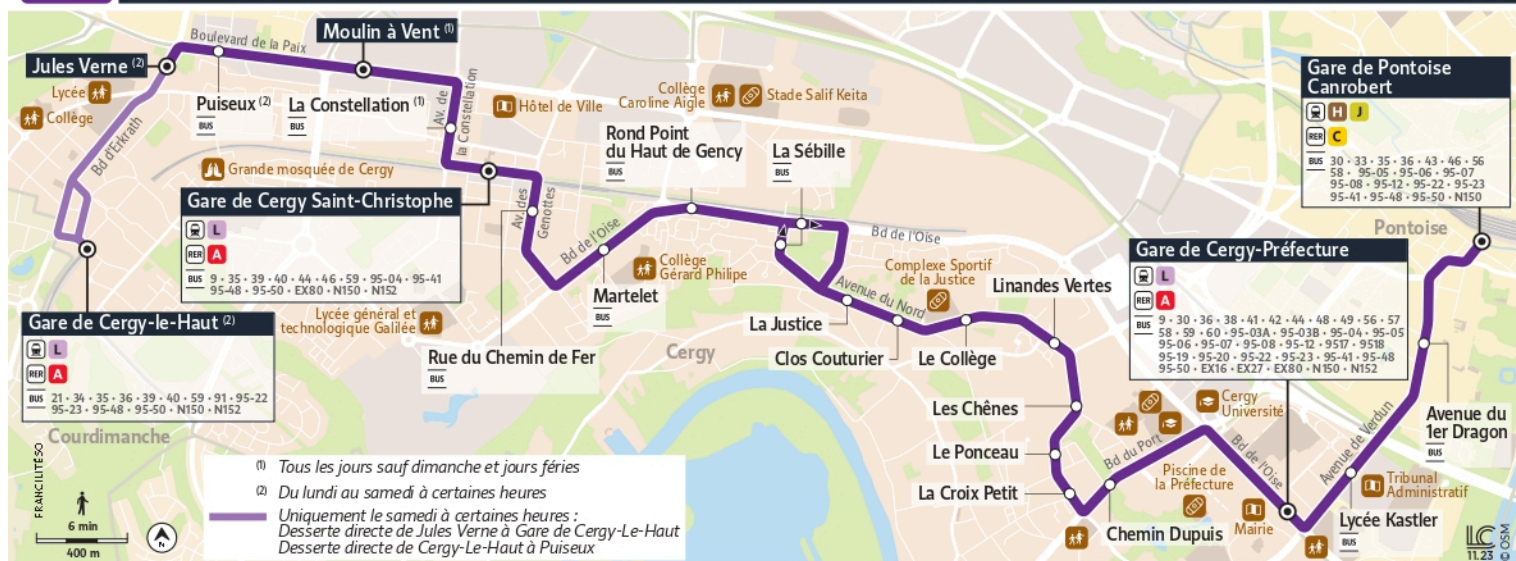

45

Direction :
Gare de Pontoise Canrobert

45 Gare de Cergy-le-Haut ↔ Gare de Cergy-Saint-Christophe ↔ Gare de Cergy-Préfecture ↔ Gare de Pontoise Canrobert

Horaires valables

du 8 Juillet au 1er Septembre 2024

Du lundi au vendredi

CERGY	Jules Verne	5:34										6:28								7:24	
Gare de Cergy le Haut																					
Gare de Cergy Saint Christophe	5:19	5:40	5:55	6:08	6:24	6:34	6:41	6:51	7:01	7:11	7:21	7:31	7:42	7:52	8:02						
Rond Point du Haut de Gency	5:23	5:44	5:59	6:12	6:28	6:38	6:45	6:55	7:05	7:15	7:25	7:35	7:46	7:56	8:06						
La Justice	5:26	5:47	6:02	6:15	6:31	6:41	6:48	6:59	7:09	7:19	7:29	7:39	7:50	8:00	8:10						
La Croix Petit	5:30	5:51	6:06	6:20	6:37	6:47	6:54	7:05	7:15	7:25	7:35	7:45	7:56	8:06	8:16						
Gare de Cergy Préfecture	5:35	5:56	6:11	6:25	6:42	6:52	6:59	7:10	7:20	7:30	7:42	7:52	8:03	8:13	8:23						
PONTOISE	Gare de Pontoise Canrobert	5:40	6:01	6:16	6:30	6:47	6:57	7:04	7:15	7:25	7:35	7:47	7:58	8:09	8:19	8:28					