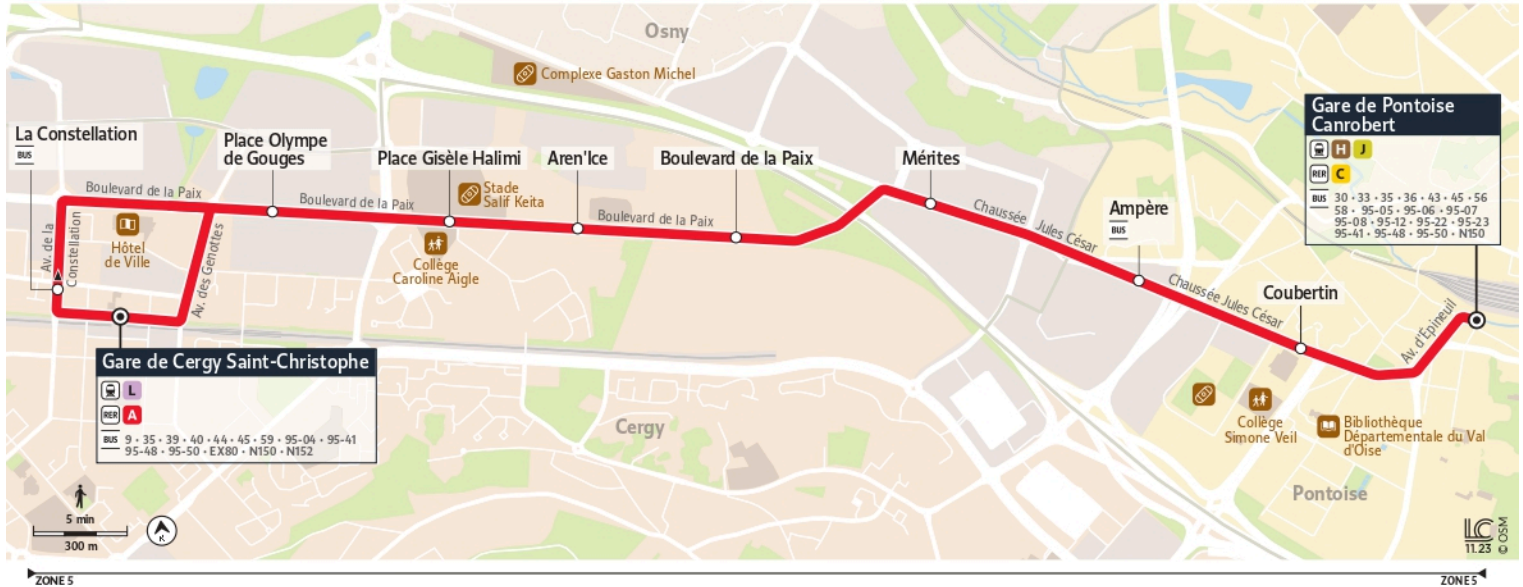

46

Direction :
Gare de Cergy Saint Christophe

46 Gare de Cergy Saint-Christophe ↔ Gare de Pontoise

Horaires valables

du 8 Juillet au 1er Septembre 2024

Du lundi au vendredi

PONTOISE	Gare de Pontoise Canrobert	5:23	6:07	6:31	7:00	7:27	7:49	8:14	8:44	9:14	9:43	10:27	11:26	12:26	13:26	14:28
	Coubertin	5:27	6:11	6:35	7:04	7:31	7:54	8:19	8:49	9:19	9:47	10:31	11:30	12:30	13:30	14:32
	Ampère	5:27	6:11	6:35	7:04	7:31	7:54	8:19	8:49	9:19	9:47	10:31	11:30	12:30	13:30	14:32
OSNY	Mérites	5:29	6:13	6:37	7:06	7:33	7:56	8:21	8:51	9:21	9:49	10:33	11:32	12:32	13:32	14:34
CERGY	Boulevard de la Paix	5:30	6:14	6:38	7:07	7:35	7:58	8:23	8:53	9:23	9:50	10:34	11:33	12:33	13:33	14:35
	Aren'Ice	5:31	6:15	6:39	7:08	7:36	7:59	8:24	8:54	9:24	9:51	10:35	11:34	12:34	13:34	14:36
	Place Gisèle Halimi	5:32	6:16	6:40	7:09	7:37	8:00	8:25	8:55	9:25	9:52	10:36	11:35	12:35	13:35	14:37
	Place Olympe de Gougues	5:34	6:18	6:42	7:11	7:39	8:03	8:28	8:58	9:28	9:55	10:38	11:37	12:37	13:37	14:39
	Gare de Cergy Saint Christophe	5:37	6:21	6:45	7:14	7:42	8:06	8:31	9:01	9:31	9:58	10:41	11:40	12:40	13:40	14:42

@CPConflu_IDFM

Francillité Seine et Oise
ZAC du Vert Galant
13 rue de la Tréate
95 310 Saint-Ouen-L'Aumône
01 34 42 75 15

iledefrance-mobilites.fr
Application disponible sur :

Île de France
mobilités

46

Direction :
Gare de Cergy Saint Christophe