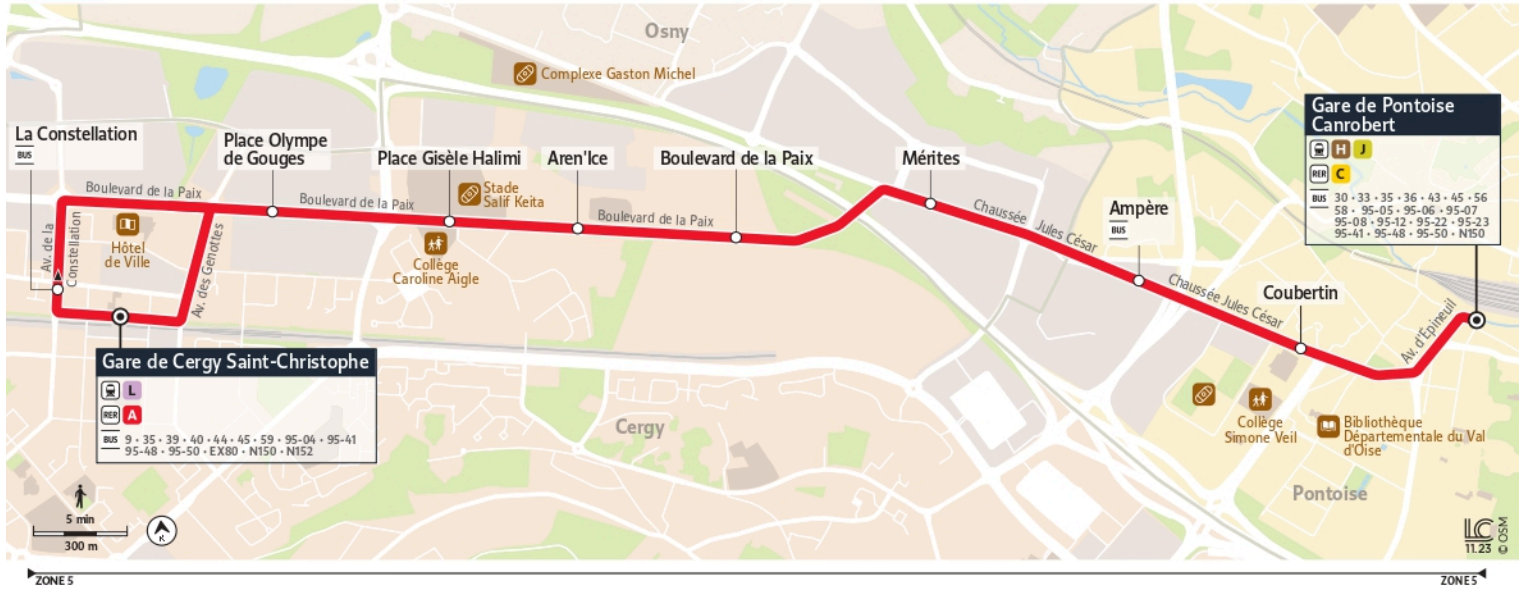

46

Direction :
Gare de Pontoise Canrobert

46 Gare de Cergy Saint-Christophe ↔ Gare de Pontoise

Horaires valables

du 8 Juillet au 1er Septembre 2024

		Samedi									
CERGY	Gare de Cergy Saint Christophe	5:21	6:22	7:24	8:26	9:26	10:21	11:21	12:21	13:21	14:21
	La Constellation	5:21	6:22	7:24	8:27	9:27	10:22	11:22	12:22	13:22	14:22
	Place Olympe de Gougues	5:24	6:25	7:27	8:29	9:29	10:24	11:24	12:24	13:24	14:24
	Place Gisèle Halimi	5:25	6:26	7:28	8:31	9:31	10:26	11:26	12:26	13:26	14:26
	Aren'Ice	5:26	6:27	7:29	8:32	9:32	10:27	11:27	12:27	13:27	14:27
OSNY	Boulevard de la Paix	5:28	6:29	7:31	8:34	9:34	10:29	11:29	12:29	13:29	14:29
	Mérites	5:29	6:30	7:32	8:35	9:35	10:30	11:30	12:30	13:30	14:30
PONTOISE	Ampère	5:31	6:32	7:34	8:37	9:37	10:32	11:32	12:32	13:32	14:32
	Coubertin	5:34	6:35	7:37	8:40	9:40	10:35	11:35	12:35	13:35	14:35
	Gare de Pontoise Canrobert	5:37	6:38	7:40	8:43	9:43	10:38	11:38	12:38	13:38	14:38

@CPConflu_IDFM

Francilitté Seine et Oise
ZAC du Vert Galant
13 rue de la Tréate
95 310 Saint-Ouen-L'Aumône
01 34 42 75 15

iledefrance-mobilites.fr
Application disponible sur :