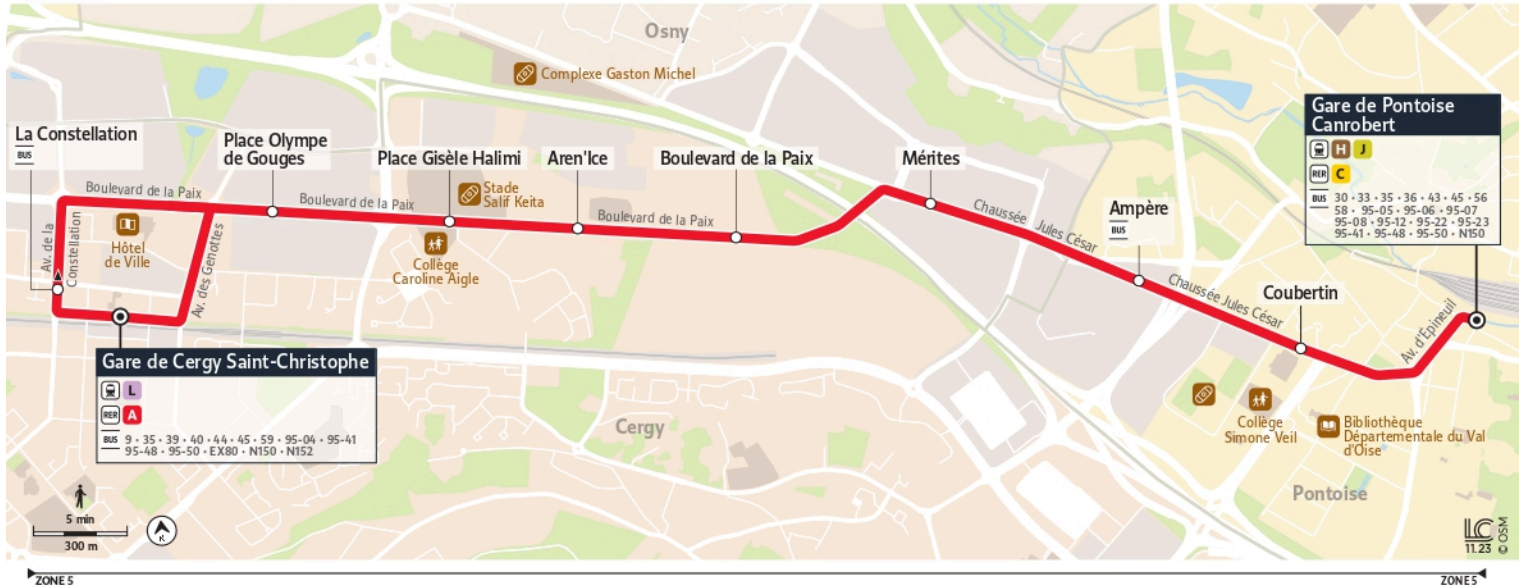

@CPConflu_IDFM

Franchité Seine et Oise
ZAC du Vert Galant
13 rue de la Tréate
95 310 Saint-Ouen-L'Aumône
01 34 42 75 15

iledefrance-mobilites.fr
Application disponible sur :

46

Direction :
Gare de Pontoise Canrobert

46 Gare de Cergy Saint-Christophe ↔ Gare de Pontoise

Horaires valables

du 8 Juillet au 1er Septembre 2024

Du lundi au vendredi

CERGY	Gare de Cergy Saint Christophe	5:23	5:55	6:27	6:57	7:22	7:52	8:14	8:38	9:06	9:36	10:02	10:51	11:51	12:51	13:50
	La Constellation	5:23	5:55	6:27	6:57	7:22	7:53	8:15	8:39	9:07	9:37	10:03	10:52	11:52	12:52	13:51
	Place Olympe de Gougues	5:26	5:58	6:30	7:00	7:25	7:55	8:17	8:41	9:09	9:39	10:05	10:54	11:54	12:54	13:53
	Place Gisèle Halimi	5:27	5:59	6:31	7:01	7:26	7:57	8:19	8:43	9:11	9:41	10:07	10:56	11:56	12:56	13:55
	Aren'Ice	5:28	6:00	6:32	7:02	7:27	7:58	8:20	8:44	9:12	9:42	10:08	10:57	11:57	12:57	13:56
	Boulevard de la Paix	5:30	6:02	6:34	7:04	7:29	8:00	8:22	8:46	9:14	9:44	10:10	10:59	11:59	12:59	13:58
OSNY	Mérites	5:31	6:03	6:35	7:05	7:30	8:01	8:23	8:47	9:15	9:45	10:11	11:00	12:00	13:00	13:59
	Ampère	5:33	6:05	6:37	7:07	7:32	8:03	8:25	8:49	9:17	9:47	10:13	11:02	12:02	13:02	14:01
PONTOISE	Coubertin	5:36	6:08	6:40	7:10	7:35	8:07	8:29	8:52	9:20	9:50	10:16	11:05	12:05	13:05	14:04
	Gare de Pontoise Canrobert	5:39	6:11	6:43	7:13	7:39	8:11	8:33	8:56	9:23	9:53	10:19	11:08	12:08	13:08	14:07