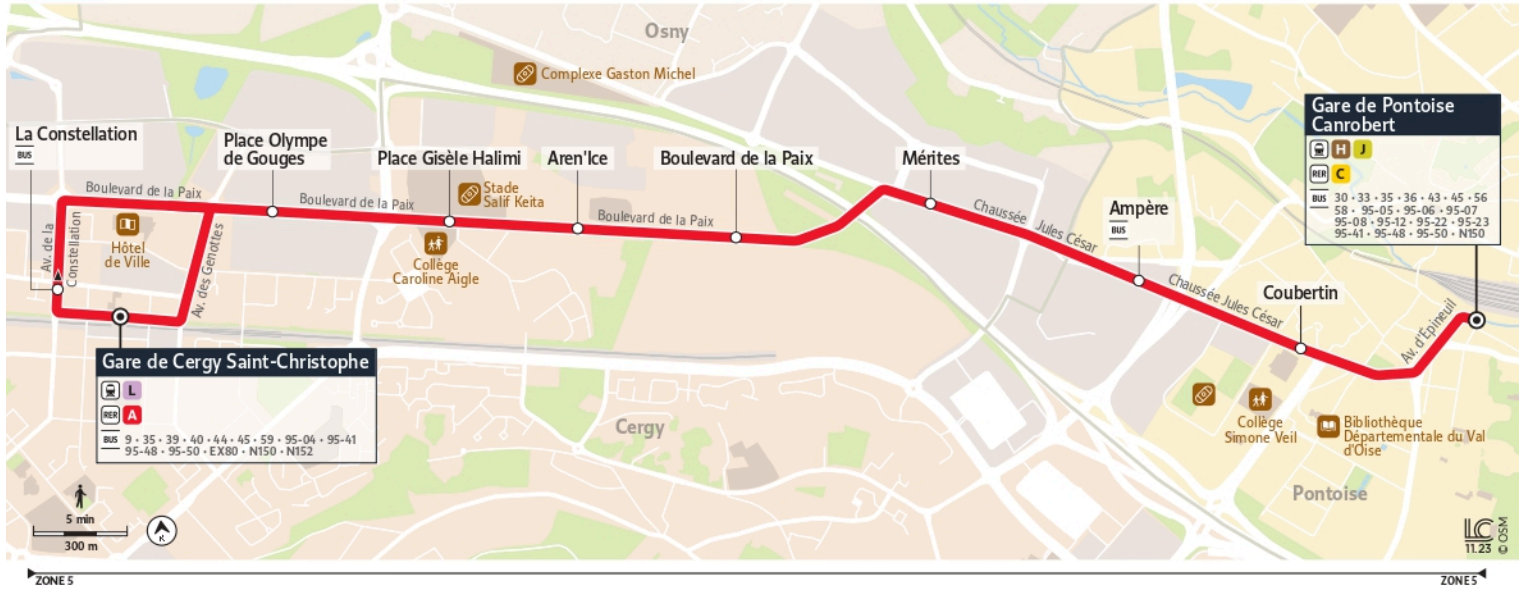

@CPConflu_IDFM

Franchité Seine et Oise
ZAC du Vert Galant
13 rue de la Tréate
95 310 Saint-Ouen-L'Aumône
01 34 42 75 15

iledefrance-mobilites.fr
Application disponible sur :

Île de France
mobilités

46

Direction :
Gare de Cergy Saint Christophe

46 Gare de Cergy Saint-Christophe ↔ Gare de Pontoise

Horaires valables

du 8 Juillet au 1er Septembre 2024

		Samedi									
PONTOISE	Gare de Pontoise Canrobert	5:54	6:56	7:58	8:46	9:46	10:46	11:47	12:47	13:46	
	Coubertin	5:58	7:00	8:02	8:50	9:50	10:50	11:51	12:51	13:50	
	Ampère	5:58	7:00	8:02	8:50	9:50	10:50	11:51	12:51	13:50	
OSNY	Mérites	6:00	7:02	8:04	8:52	9:52	10:52	11:53	12:53	13:52	
CERGY	Boulevard de la Paix	6:01	7:03	8:05	8:53	9:53	10:53	11:54	12:54	13:53	
	Aren'Ice	6:02	7:04	8:06	8:54	9:54	10:54	11:55	12:55	13:54	
	Place Gisèle Halimi	6:03	7:05	8:07	8:55	9:55	10:55	11:56	12:56	13:55	
	Place Olympe de Gougues	6:05	7:07	8:09	8:57	9:57	10:57	11:58	12:58	13:57	
	Gare de Cergy Saint Christophe	6:08	7:10	8:12	9:00	10:00	11:00	12:01	13:01	14:00	

46

Direction :
Gare de Cergy Saint Christophe

46 Gare de Cergy Saint-Christophe ↔ Gare de Pontoise

Horaires valables

du 8 Juillet au 1er Septembre 2024

		Samedi									
PONTOISE	Gare de Pontoise Canrobert	14:46	15:46	16:46	17:45	18:46	19:46	20:45	21:44	22:45	
	Coubertin	14:50	15:50	16:50	17:49	18:50	19:50	20:49	21:48	22:49	
	Ampère	14:50	15:50	16:50	17:49	18:50	19:50	20:49	21:48	22:49	
OSNY	Mérites	14:52	15:52	16:52	17:51	18:52	19:52	20:51	21:50	22:51	
CERGY	Boulevard de la Paix	14:53	15:53	16:53	17:52	18:53	19:53	20:52	21:51	22:52	
	Aren'Ice	14:54	15:54	16:54	17:53	18:54	19:54	20:53	21:52	22:53	
	Place Gisèle Halimi	14:55	15:55	16:55	17:54	18:55	19:55	20:54	21:53	22:54	
	Place Olympe de Gougues	14:57	15:57	16:57	17:56	18:57	19:57	20:56	21:55	22:56	
	Gare de Cergy Saint Christophe	15:00	16:00	17:00	17:59	19:00	20:00	20:59	21:58	22:59	