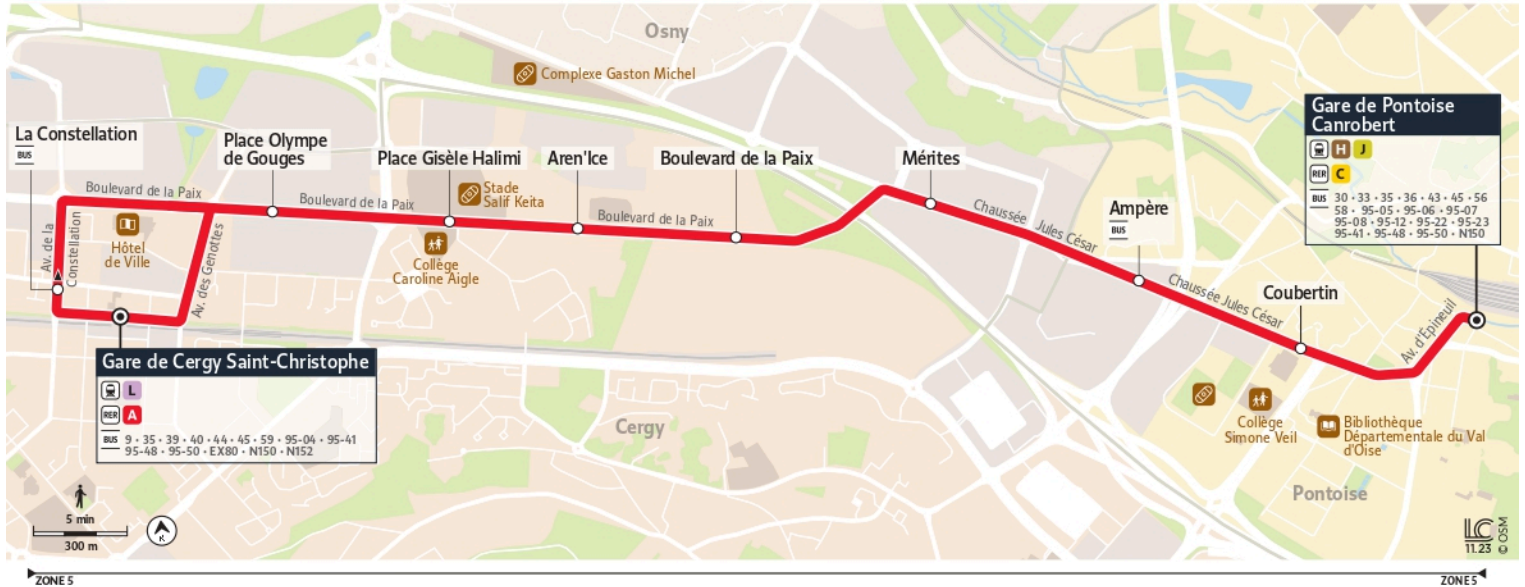

46

Direction :
Gare de Pontoise Canrobert

46 Gare de Cergy Saint-Christophe ↔ Gare de Pontoise

Horaires valables

du 8 Juillet au 1er Septembre 2024

		Samedi									
CERGY	Gare de Cergy Saint Christophe	5:21	6:22	7:24	8:26	9:26	10:21	11:21	12:21	13:21	14:21
	La Constellation	5:21	6:22	7:24	8:27	9:27	10:22	11:22	12:22	13:22	14:22
	Place Olympe de Gougues	5:24	6:25	7:27	8:29	9:29	10:24	11:24	12:24	13:24	14:24
	Place Gisèle Halimi	5:25	6:26	7:28	8:31	9:31	10:26	11:26	12:26	13:26	14:26
	Aren'Ice	5:26	6:27	7:29	8:32	9:32	10:27	11:27	12:27	13:27	14:27
OSNY	Boulevard de la Paix	5:28	6:29	7:31	8:34	9:34	10:29	11:29	12:29	13:29	14:29
	Mérites	5:29	6:30	7:32	8:35	9:35	10:30	11:30	12:30	13:30	14:30
PONTOISE	Ampère	5:31	6:32	7:34	8:37	9:37	10:32	11:32	12:32	13:32	14:32
	Coubertin	5:34	6:35	7:37	8:40	9:40	10:35	11:35	12:35	13:35	14:35
	Gare de Pontoise Canrobert	5:37	6:38	7:40	8:43	9:43	10:38	11:38	12:38	13:38	14:38

@CPConflu_IDFM

Francilitté Seine et Oise
ZAC du Vert Galant
13 rue de la Tréate
95 310 Saint-Ouen-L'Aumône
01 34 42 75 15

iledefrance-mobilites.fr
Application disponible sur :

46

Direction :
Gare de Pontoise Canrobert

46 Gare de Cergy Saint-Christophe ↔ Gare de Pontoise

Horaires valables

du 8 Juillet au 1er Septembre 2024

Samedi

CERGY	Gare de Cergy Saint Christophe	15:21	16:21	17:21	18:20	19:21	20:21	21:14	22:13	23:12
	La Constellation	15:22	16:22	17:22	18:21	19:22	20:22	21:15	22:14	23:13
	Place Olympe de Gougues	15:24	16:24	17:24	18:23	19:24	20:24	21:17	22:16	23:15
	Place Gisèle Halimi	15:26	16:26	17:26	18:25	19:26	20:26	21:19	22:18	23:17
	Aren'Ice	15:27	16:27	17:27	18:26	19:27	20:27	21:20	22:19	23:18
	Boulevard de la Paix	15:29	16:29	17:29	18:28	19:29	20:29	21:22	22:21	23:20
OSNY	Mérites	15:30	16:30	17:30	18:29	19:30	20:30	21:23	22:22	23:21
PONTOISE	Ampère	15:32	16:32	17:32	18:31	19:32	20:32	21:25	22:24	23:23
	Coubertin	15:35	16:35	17:35	18:34	19:35	20:35	21:28	22:27	23:26
	Gare de Pontoise Canrobert	15:38	16:38	17:38	18:37	19:38	20:38	21:31	22:30	23:29