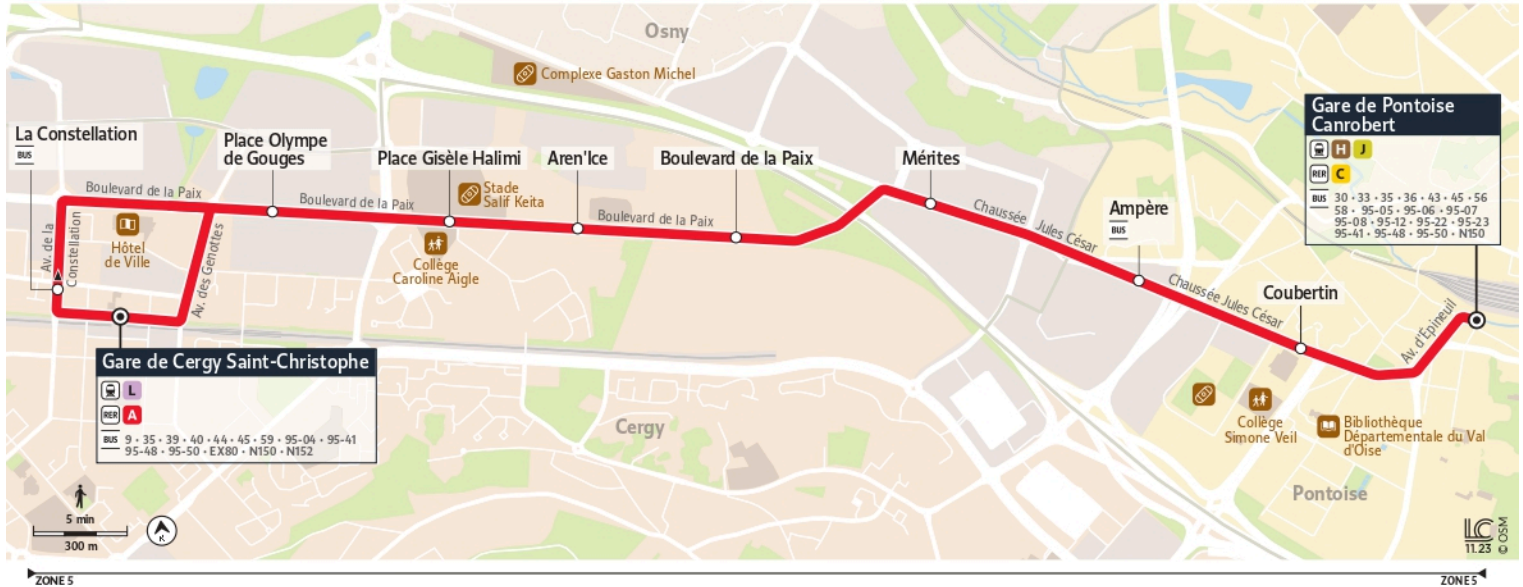

46

Direction :
Gare de Cergy Saint Christophe

46 Gare de Cergy Saint-Christophe ↔ Gare de Pontoise

Horaires valables

du 8 Juillet au 1er Septembre 2024

Dimanche et jours fériés

PONTOISE	Gare de Pontoise Canrobert	8:14	9:17	10:13	11:12	12:12	13:12	14:12	15:12	16:12	17:12	18:16	19:15	20:15	21:15	22:13
	Coubertin	8:18	9:21	10:17	11:16	12:16	13:16	14:16	15:16	16:16	17:16	18:20	19:19	20:19	21:19	22:17
	Ampère	8:18	9:21	10:17	11:16	12:16	13:16	14:16	15:16	16:16	17:16	18:20	19:19	20:19	21:19	22:17
OSNY	Mérites	8:19	9:22	10:18	11:17	12:17	13:17	14:17	15:17	16:17	17:17	18:21	19:20	20:20	21:20	22:18
CERGY	Boulevard de la Paix	8:21	9:24	10:20	11:19	12:19	13:19	14:19	15:19	16:19	17:19	18:23	19:22	20:22	21:22	22:20
	Aren'Ice	8:21	9:24	10:20	11:19	12:19	13:19	14:19	15:19	16:19	17:19	18:23	19:22	20:22	21:22	22:20
	Place Gisèle Halimi	8:22	9:25	10:21	11:20	12:20	13:20	14:20	15:20	16:20	17:20	18:24	19:23	20:23	21:23	22:21
	Place Olympe de Gougues	8:25	9:28	10:24	11:23	12:23	13:23	14:23	15:23	16:23	17:23	18:27	19:26	20:26	21:26	22:24
	Gare de Cergy Saint-Christophe	8:28	9:31	10:27	11:26	12:26	13:26	14:26	15:26	16:26	17:26	18:30	19:29	20:29	21:29	22:27

@CPConflu_IDFM

Franchité Seine et Oise
ZAC du Vert Galant
13 rue de la Tréate
95 310 Saint-Ouen-L'Aumône
01 34 42 75 15

iledefrance-mobilites.fr
Application disponible sur :