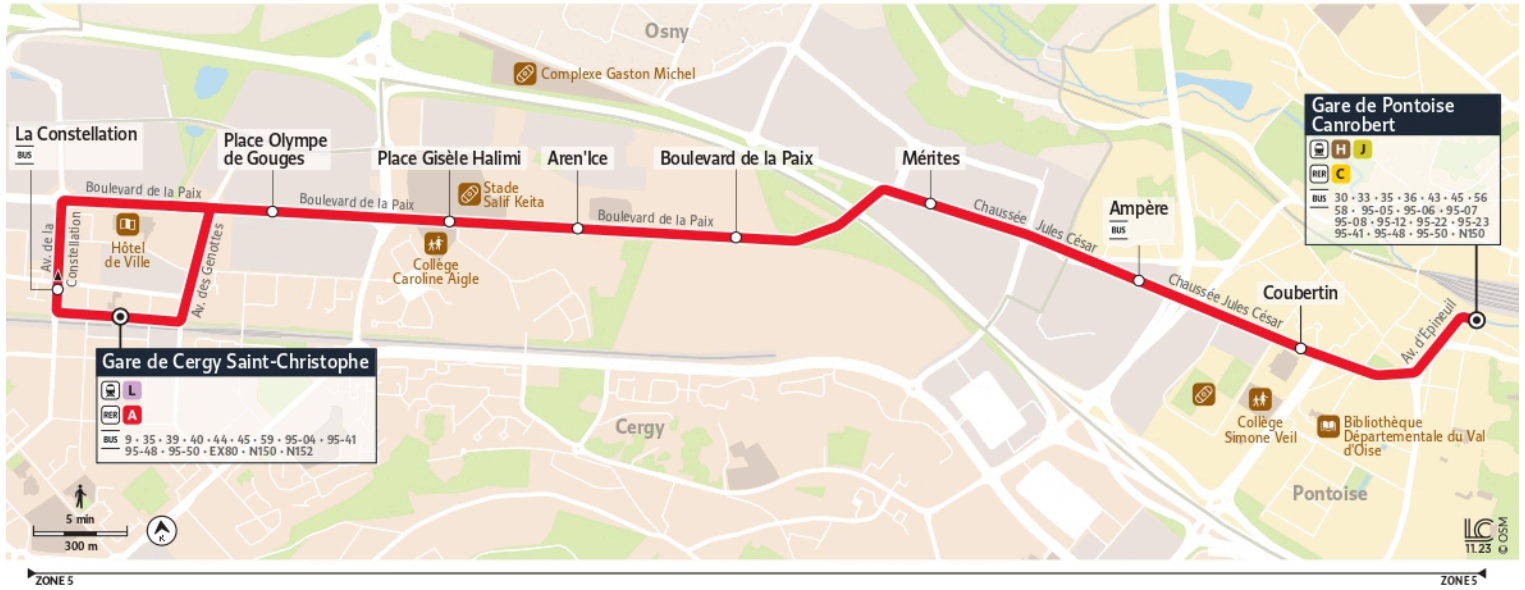

46

Direction :
Gare de Cergy Saint Christophe

46 Gare de Cergy Saint-Christophe ↔ Gare de Pontoise

Horaires valables

du 8 Juillet au 1er Septembre 2024

Du lundi au vendredi

PONTOISE	Gare de Pontoise Canrobert	15:25	15:57	16:26	16:48	17:12	17:36	18:00	18:24	18:52	19:21	19:47	20:17	20:47	21:15	22:17
	Coubertin	15:29	16:01	16:30	16:53	17:17	17:41	18:05	18:29	18:57	19:26	19:51	20:21	20:51	21:19	22:21
	Ampère	15:29	16:01	16:30	16:53	17:17	17:41	18:05	18:29	18:57	19:26	19:51	20:21	20:51	21:19	22:21
OSNY	Mérites	15:31	16:03	16:32	16:55	17:19	17:43	18:07	18:31	18:59	19:28	19:53	20:23	20:53	21:21	22:23
CERGY	Boulevard de la Paix	15:32	16:04	16:34	16:57	17:21	17:45	18:09	18:33	19:01	19:30	19:54	20:24	20:54	21:22	22:24
	Aren'Ice	15:33	16:05	16:35	16:58	17:22	17:46	18:10	18:34	19:02	19:31	19:55	20:25	20:55	21:23	22:25
	Place Gisèle Halimi	15:34	16:06	16:36	16:59	17:23	17:47	18:11	18:35	19:03	19:32	19:56	20:26	20:56	21:24	22:26
	Place Olympe de Gougues	15:36	16:08	16:39	17:02	17:26	17:50	18:14	18:38	19:05	19:34	19:58	20:28	20:58	21:26	22:28
	Gare de Cergy Saint Christophe	15:39	16:11	16:42	17:05	17:29	17:53	18:17	18:41	19:08	19:37	20:01	20:31	21:01	21:29	22:31

@CPConflu_IDFM

Franchité Seine et Oise
ZAC du Vert Galant
13 rue de la Tréate
95 310 Saint-Ouen-L'Aumône
01 34 42 75 15

iledefrance-mobilites.fr
Application disponible sur :

Île de France
mobilités