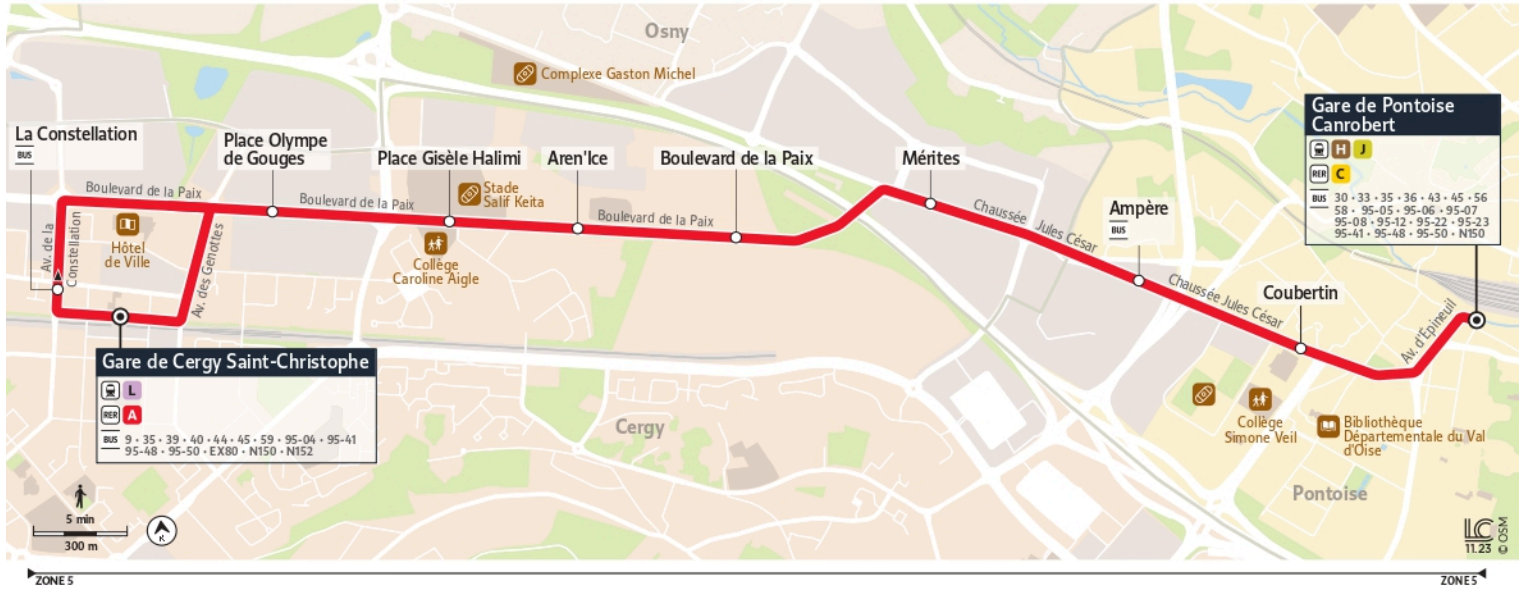

@CPConflu_IDFM

Franchité Seine et Oise
ZAC du Vert Galant
13 rue de la Tréate
95 310 Saint-Ouen-L'Aumône
01 34 42 75 15

iledefrance-mobilites.fr
Application disponible sur :

46

Direction :
Gare de Pontoise Canrobert

46 Gare de Cergy Saint-Christophe ↔ Gare de Pontoise

Horaires valables

du 8 Juillet au 1er Septembre 2024

Du lundi au vendredi

Direction	Station	14:51	15:45	16:15	16:45	17:12	17:35	17:58	18:28	18:53	19:21	19:43	20:13	20:43	21:46	22:44
CERGY	Gare de Cergy Saint-Christophe															
	La Constellation	14:52	15:46	16:16	16:46	17:13	17:36	17:59	18:29	18:54	19:22	19:44	20:14	20:44	21:47	22:45
	Place Olympe de Gougues	14:54	15:48	16:18	16:48	17:15	17:38	18:01	18:31	18:56	19:24	19:46	20:16	20:46	21:49	22:47
	Place Gisèle Halimi	14:56	15:50	16:20	16:50	17:17	17:40	18:03	18:33	18:58	19:26	19:48	20:18	20:48	21:51	22:49
	Aren'Ice	14:57	15:51	16:21	16:51	17:18	17:41	18:04	18:34	18:59	19:27	19:49	20:19	20:49	21:52	22:50
	Boulevard de la Paix	14:59	15:53	16:23	16:53	17:20	17:43	18:06	18:36	19:01	19:29	19:51	20:21	20:51	21:54	22:52
OSNY	Mérites	15:00	15:54	16:24	16:54	17:21	17:44	18:07	18:37	19:02	19:30	19:52	20:22	20:52	21:55	22:53
	Ampère	15:02	15:56	16:26	16:56	17:23	17:46	18:09	18:39	19:04	19:32	19:54	20:24	20:54	21:57	22:55
PONTOISE	Coubertin	15:05	15:59	16:29	16:59	17:26	17:50	18:13	18:42	19:07	19:35	19:57	20:27	20:57	22:00	22:58
	Gare de Pontoise Canrobert	15:08	16:02	16:32	17:03	17:30	17:54	18:17	18:46	19:11	19:38	20:00	20:30	21:00	22:03	23:01