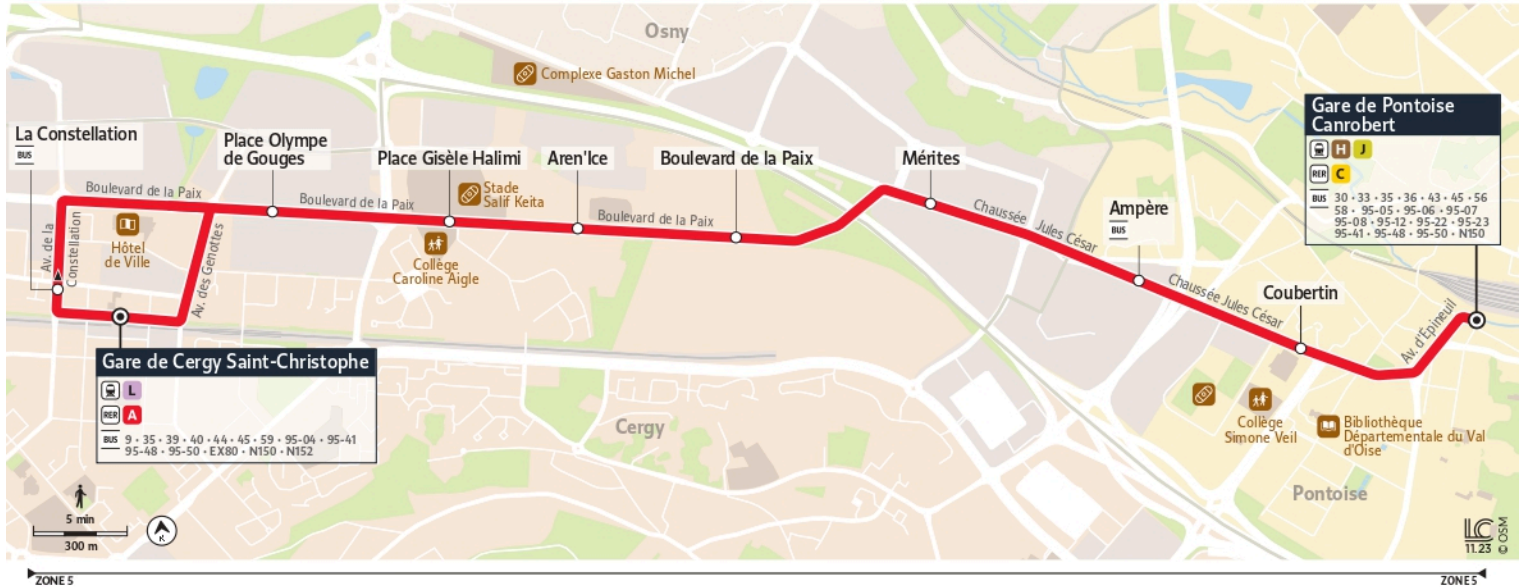

46

Direction :
Gare de Pontoise Canrobert

46 Gare de Cergy Saint-Christophe ↔ Gare de Pontoise

Horaires valables

du 8 Juillet au 1er Septembre 2024

Dimanche et jours fériés

CERGY	Gare de Cergy Saint Christophe	8:56	9:53	10:50	11:50	12:50	13:50	14:50	15:50	16:50	17:50	18:50	19:50	20:45	21:44
	La Constellation	8:57	9:54	10:51	11:51	12:51	13:51	14:51	15:51	16:51	17:51	18:51	19:51	20:46	21:45
	Place Olympe de Gougues	9:00	9:57	10:54	11:54	12:54	13:54	14:54	15:54	16:54	17:54	18:54	19:54	20:49	21:48
	Place Gisèle Halimi	9:02	9:59	10:56	11:56	12:56	13:56	14:56	15:56	16:56	17:56	18:56	19:56	20:51	21:50
	Aren'Ice	9:03	10:00	10:57	11:57	12:57	13:57	14:57	15:57	16:57	17:57	18:57	19:57	20:52	21:51
	Boulevard de la Paix	9:04	10:01	10:58	11:58	12:58	13:58	14:58	15:58	16:58	17:58	18:58	19:58	20:53	21:52
OSNY	Mérites	9:06	10:03	11:00	12:00	13:00	14:00	15:00	16:00	17:00	18:00	19:00	20:00	20:55	21:54
	Ampère	9:07	10:04	11:01	12:01	13:01	14:01	15:01	16:01	17:01	18:01	19:01	20:01	20:56	21:55
PONTOISE	Coubertin	9:10	10:07	11:04	12:04	13:04	14:04	15:04	16:04	17:04	18:04	19:04	20:04	20:59	21:58
	Gare de Pontoise Canrobert	9:13	10:10	11:07	12:07	13:07	14:07	15:07	16:07	17:07	18:07	19:07	20:07	21:02	22:01

@CPConflu_IDFM

Franchité Seine et Oise
ZAC du Vert Galant
13 rue de la Tréate
95 310 Saint-Ouen-L'Aumône
01 34 42 75 15

iledefrance-mobilites.fr
Application disponible sur :