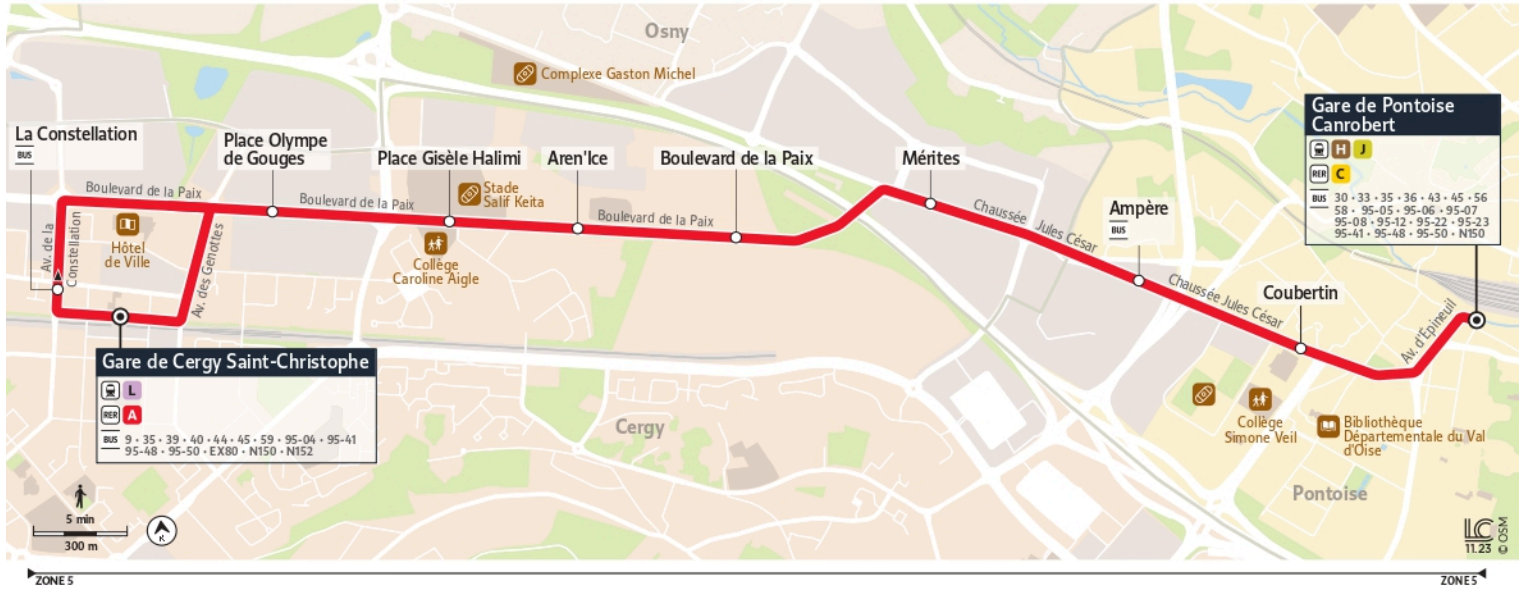

@CPConflu_IDFM

Franchité Seine et Oise
ZAC du Vert Galant
13 rue de la Tréate
95 310 Saint-Ouen-L'Aumône
01 34 42 75 15

iledefrance-mobilites.fr
Application disponible sur :

Île de France
mobilités

46

Direction :
Gare de Cergy Saint Christophe

46 Gare de Cergy Saint-Christophe ↔ Gare de Pontoise

Horaires valables

du 8 Juillet au 1er Septembre 2024

		Samedi									
PONTOISE	Gare de Pontoise Canrobert	5:54	6:56	7:58	8:46	9:46	10:46	11:47	12:47	13:46	
	Coubertin	5:58	7:00	8:02	8:50	9:50	10:50	11:51	12:51	13:50	
	Ampère	5:58	7:00	8:02	8:50	9:50	10:50	11:51	12:51	13:50	
OSNY	Mérites	6:00	7:02	8:04	8:52	9:52	10:52	11:53	12:53	13:52	
CERGY	Boulevard de la Paix	6:01	7:03	8:05	8:53	9:53	10:53	11:54	12:54	13:53	
	Aren'Ice	6:02	7:04	8:06	8:54	9:54	10:54	11:55	12:55	13:54	
	Place Gisèle Halimi	6:03	7:05	8:07	8:55	9:55	10:55	11:56	12:56	13:55	
	Place Olympe de Gougues	6:05	7:07	8:09	8:57	9:57	10:57	11:58	12:58	13:57	
	Gare de Cergy Saint Christophe	6:08	7:10	8:12	9:00	10:00	11:00	12:01	13:01	14:00	