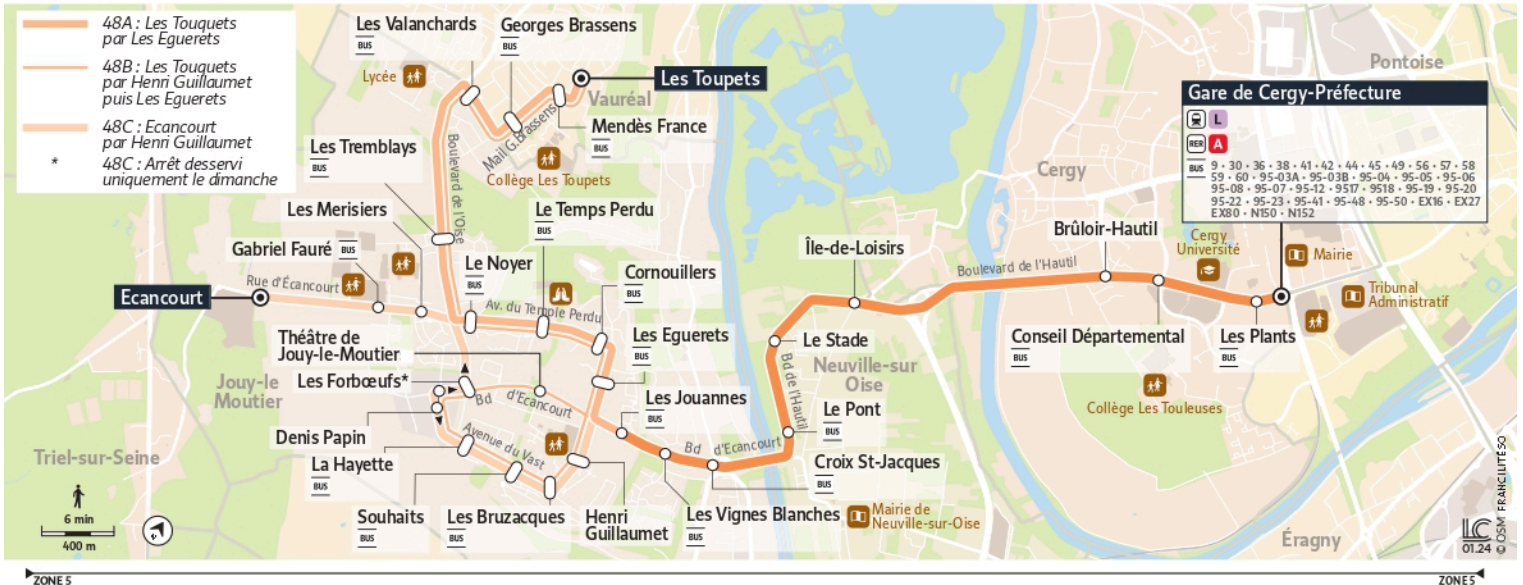

48 Les Touquets ↔ Ecaucourt ↔ Gare de Cergy-Préfecture

Horaires valables

du 8 Juillet au 1er Septembre 2024

Dimanche et jours fériés

VAURÉAL	Les Touquets	7:34	8:34	9:34	11:01	12:03	13:25	14:33	15:19	16:33	17:50	18:55	20:19	21:21
	Les Valanchards	7:37	8:37	9:37	11:04	12:06	13:28	14:36	15:22	16:36	17:53	18:58	20:21	21:23
JOUY-LE-MOUTIER	Cornouillers	7:43	8:43	9:43	11:10	12:12	13:34	14:42	15:28	16:42	17:59	19:04	20:27	21:29
	Théâtre de Jouy Le Moutier	7:45	8:45	9:45	11:12	12:14	13:36	14:44	15:30	16:44	18:01	19:06	20:29	21:31
	Ecaucourt													
NEUVILLE-SUR-OISE	Croix St Jacques	7:52	8:52	9:52	11:19	12:21	13:43	14:51	15:37	16:51	18:08	19:13	20:35	21:37
	Le Stade	7:55	8:55	9:55	11:22	12:24	13:46	14:54	15:40	16:54	18:11	19:16	20:37	21:39
	Ile-de-Loisirs	7:57	8:57	9:57	11:24	12:26	13:48	14:56	15:42	16:56	18:13	19:18	20:39	21:40
CERGY	Brûloir-Hautil	8:00	9:00	10:00	11:27	12:30	13:52	15:00	15:46	17:00	18:17	19:22	20:42	21:43
	Les Plants	8:02	9:02	10:02	11:29	12:32	13:54	15:02	15:48	17:02	18:19	19:24	20:44	21:45

48

Direction :

**Jouy-le-Moutier
Ecaucourt /
Vauréal - Les Toupets**

48 Les Toupets ↔ Ecaucourt ↔ Gare de Cergy-Préfecture

Horaires valables

du 8 Juillet au 1er Septembre 2024

Du lundi au vendredi

CERGY	Gare de Cergy Préfecture	6:09	6:26	6:36	6:53	7:17	7:37	7:48	8:15	8:36	8:56	9:21	9:48	10:22
	Brûloir-Hautil	6:11	6:28	6:38	6:55	7:19	7:39	7:50	8:17	8:38	8:58	9:23	9:50	10:24
NEUVILLE-SUR-OISE	Le Stade	6:14	6:31	6:41	6:58	7:23	7:43	7:54	8:21	8:42	9:02	9:27	9:54	10:28
JOUY-LE-MOUTIER	Croix St Jacques	6:17	6:34	6:44	7:01	7:26	7:46	7:57	8:24	8:45	9:05	9:30	9:57	10:31
	Les Bruzacques		6:37		7:04		7:49		8:28		9:09		10:01	
	La Hayette		6:38		7:05		7:50		8:29		9:10		10:02	
	Théâtre de Jouy Le Moutier													
	Cornouillers	6:19		6:46		7:28		8:00		8:49		9:34		10:34
	Gabriel Faure		6:41		7:08		7:54		8:33		9:14		10:06	
VAURÉAL	Les Tremblays	6:22		6:49		7:31		8:03		8:52		9:37		10:37
	Les Toupets	6:26		6:54		7:36		8:08		8:57		9:42		10:42