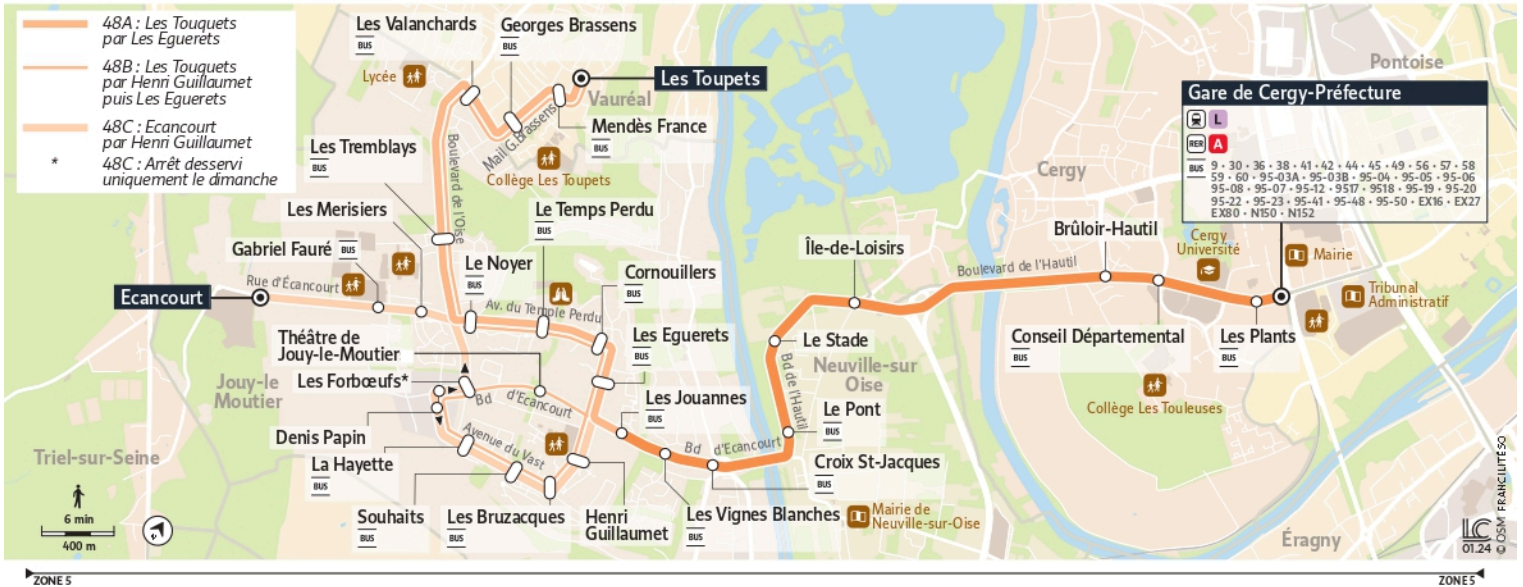

@CPConflu_IDFM

Francillette Seine et Oise
ZAC du Vert Galant
13 rue de la Tréate
95 310 Saint-Ouen-L'Aumône
01 34 42 75 15

iledefrance-mobilites.fr
Application disponible sur :

48

Direction :

**Jouy-le-Moutier
Ecaucourt /
Vauréal - Les Toupets**

48 Les Toupets ↔ Ecaucourt ↔ Gare de Cergy-Préfecture

Horaires valables

du 8 Juillet au 1er Septembre 2024

		Samedi											
CERGY	Gare de Cergy Préfecture	18:07	18:28	18:49	19:04	19:19	19:49	20:19	20:45	21:13	21:43	22:13	23:13
	Brûloir-Hautail	18:09	18:30	18:51	19:06	19:21	19:51	20:21	20:47	21:15	21:45	22:15	23:15
NEUVILLE-SUR-OISE	Le Stade	18:13	18:34	18:55	19:10	19:25	19:55	20:25	20:51	21:19	21:49	22:19	23:19
JOUY-LE-MOUTIER	Croix St Jacques	18:16	18:37	18:58	19:13	19:28	19:58	20:28	20:54	21:22	21:52	22:22	23:22
	Les Bruzacques		18:41		19:17		20:02	20:32	20:58	21:25	21:55	22:25	23:25
	La Hayette		18:42		19:18		20:03	20:33	20:59	21:26	21:56	22:26	23:26
	Théâtre de Jouy Le Moutier						20:05	20:35	21:01	21:28	21:58	22:28	23:28
	Cornouillers	18:20		19:02		19:32	20:07	20:37	21:03	21:30	22:00	22:30	23:29
	Gabriel Faure		18:46		19:22								
	Les Tremblays	18:23		19:05		19:35	20:10	20:40	21:06	21:33	22:03	22:33	23:32
VAURÉAL	Les Toupets	18:28		19:10		19:40	20:15	20:45	21:11	21:37	22:07	22:37	23:36