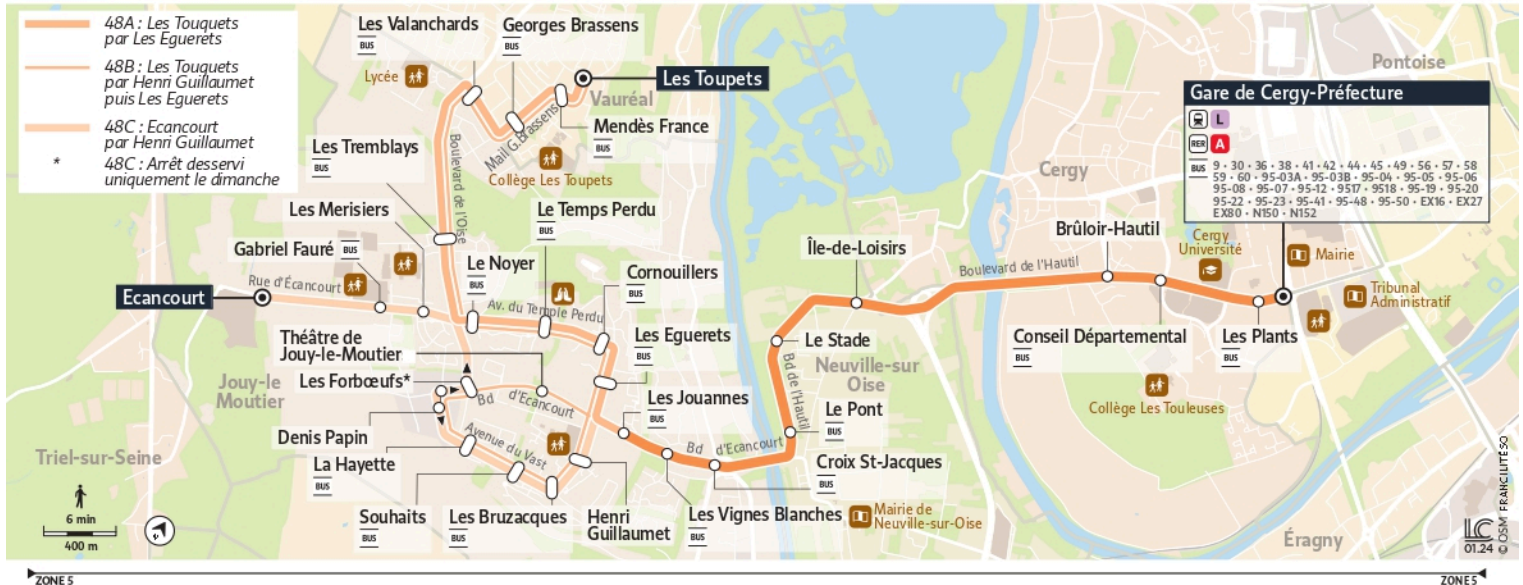

48

Direction :
Gare de Cergy-Préfecture

48 Les Touquets ↔ Ecaucourt ↔ Gare de Cergy-Préfecture

Horaires valables

du 8 Juillet au 1er Septembre 2024

Dimanche et jours fériés

VAURÉAL	Les Touquets	7:34	8:34	9:34	11:01	12:03	13:25	14:33	15:19	16:33	17:50	18:55	20:19	21:21
	Les Valanchards	7:37	8:37	9:37	11:04	12:06	13:28	14:36	15:22	16:36	17:53	18:58	20:21	21:23
JOUY-LE-MOUTIER	Cornouillers	7:43	8:43	9:43	11:10	12:12	13:34	14:42	15:28	16:42	17:59	19:04	20:27	21:29
	Théâtre de Jouy Le Moutier	7:45	8:45	9:45	11:12	12:14	13:36	14:44	15:30	16:44	18:01	19:06	20:29	21:31
	Ecaucourt	|	|	|	|	|	|	|	|	|	|	|	|	|
NEUVILLE-SUR-OISE	Croix St Jacques	7:52	8:52	9:52	11:19	12:21	13:43	14:51	15:37	16:51	18:08	19:13	20:35	21:37
	Le Stade	7:55	8:55	9:55	11:22	12:24	13:46	14:54	15:40	16:54	18:11	19:16	20:37	21:39
	Ile-de-Loisirs	7:57	8:57	9:57	11:24	12:26	13:48	14:56	15:42	16:56	18:13	19:18	20:39	21:40
CERGY	Brûloir-Hautil	8:00	9:00	10:00	11:27	12:30	13:52	15:00	15:46	17:00	18:17	19:22	20:42	21:43
	Les Plants	8:02	9:02	10:02	11:29	12:32	13:54	15:02	15:48	17:02	18:19	19:24	20:44	21:45