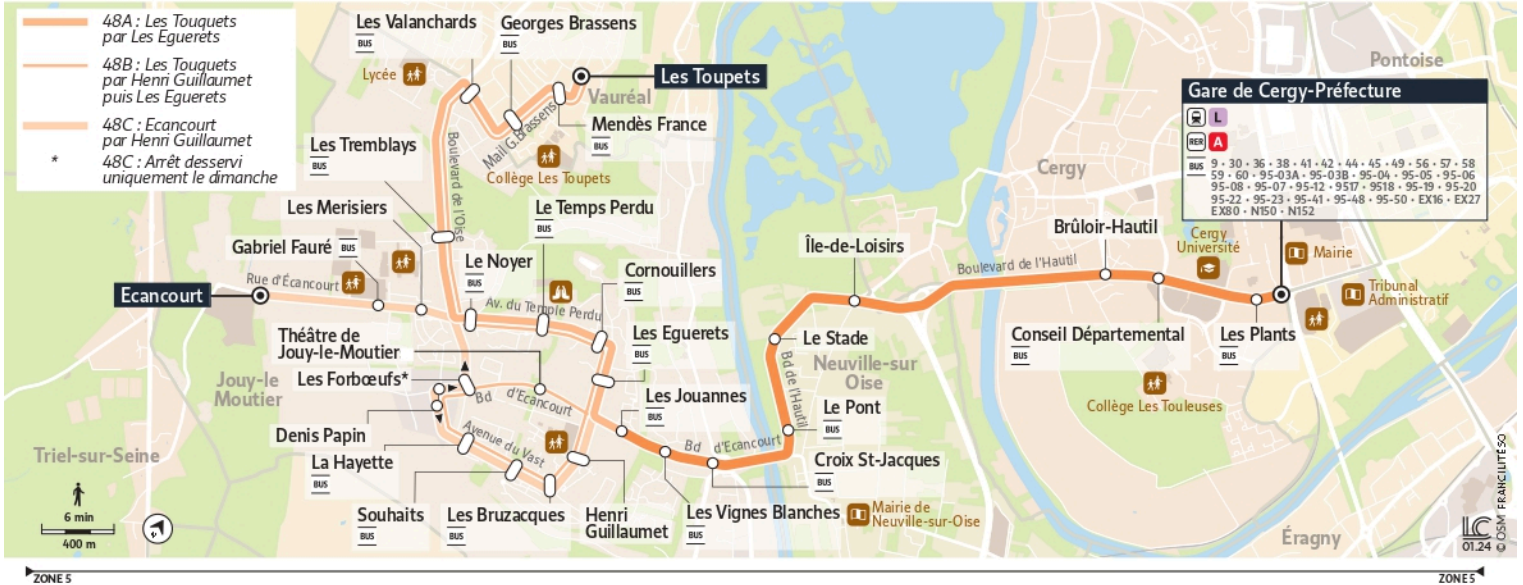

48

Direction :
Gare de Cergy-Préfecture

48 Les Touquets ↔ Ecaucourt ↔ Gare de Cergy-Préfecture

Horaires valables

du 8 Juillet au 1er Septembre 2024

		Samedi										
VAURÉAL	Les Touquets	17:57		18:32		19:12		20:07	20:37	21:13	21:39	22:40
	Les Valanchards	18:00		18:35		19:14		20:09	20:39	21:15	21:41	22:42
JOUY-LE-MOUTIER	Cornouillers	18:07		18:43		19:21		20:15	20:45	21:21	21:47	22:48
	Théâtre de Jouy Le Moutier							20:17	20:47	21:23	21:49	22:50
	Ecaucourt		18:18		18:52		19:44					
	Croix St Jacques	18:10	18:28	18:46	19:01	19:24	19:52	20:23	20:53	21:29	21:55	22:56
NEUVILLE-SUR-OISE	Le Stade	18:13	18:31	18:49	19:04	19:27	19:55	20:25	20:55	21:31	21:57	22:58
	Ile-de-Loisirs	18:15	18:33	18:51	19:06	19:29	19:57	20:27	20:57	21:32	21:58	22:59
CERGY	Brûloir-Hautil	18:19	18:37	18:55	19:10	19:32	20:00	20:30	21:00	21:35	22:01	23:02
	Les Plants	18:21	18:39	18:57	19:12	19:34	20:02	20:32	21:02	21:37	22:03	23:04

@CPConflu_IDFM

Francillette Seine et Oise
ZAC du Vert Galant
13 rue de la Tréate
95 310 Saint-Ouen-L'Aumône
01 34 42 75 15

iledefrance-mobilites.fr
Application disponible sur :