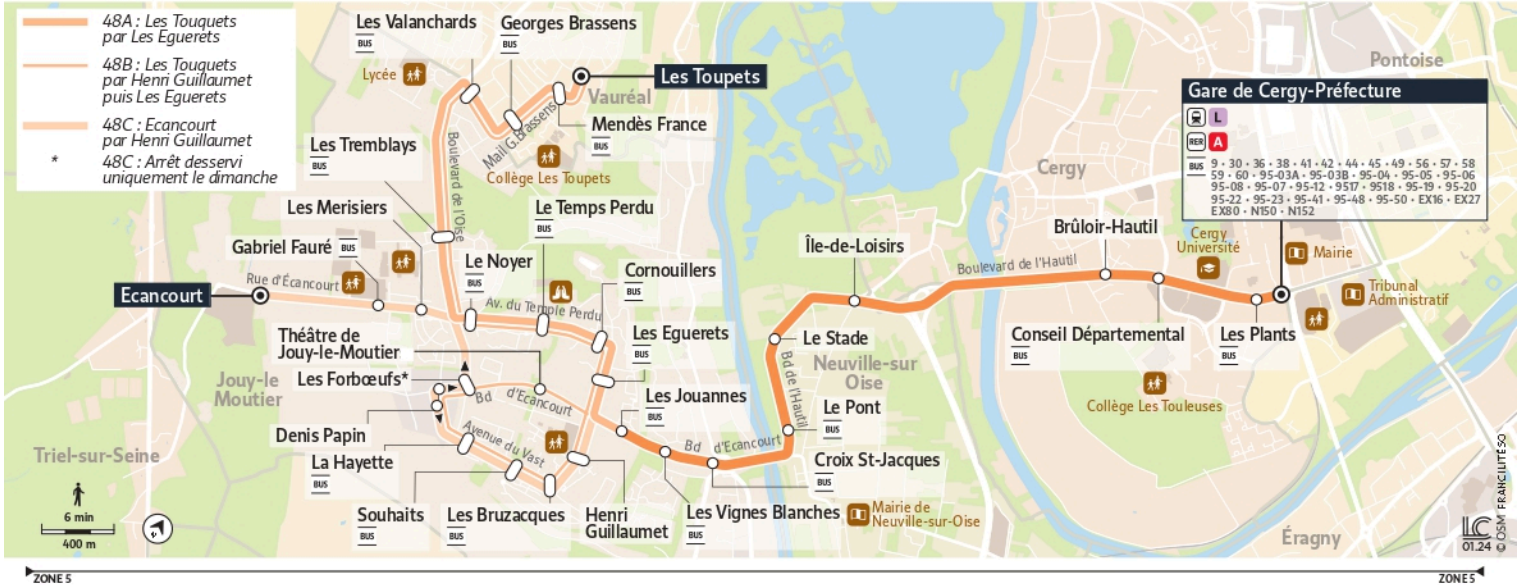

48

Direction :

**Jouy-le-Moutier
Ecaucourt /
Vauréal - Les Toupets**

48 Les Toupets ↔ Ecaucourt ↔ Gare de Cergy-Préfecture

Horaires valables

du 8 Juillet au 1er Septembre 2024

		Samedi													
CERGY	Gare de Cergy Préfecture	12:50	13:19	13:50	14:19	14:50	15:19	15:50	16:19	16:38	16:56	17:19	17:34	17:49	
	Brûloir-Hautil	12:52	13:21	13:52	14:21	14:52	15:21	15:52	16:21	16:40	16:58	17:21	17:36	17:51	
NEUVILLE-SUR-OISE	Le Stade	12:56	13:25	13:56	14:25	14:56	15:25	15:56	16:25	16:44	17:02	17:25	17:40	17:55	
JOUY-LE-MOUTIER	Croix St Jacques	12:59	13:28	13:59	14:28	14:59	15:28	15:59	16:28	16:47	17:05	17:28	17:43	17:58	
	Les Bruzacques	13:03	|	14:03	|	15:03	|	16:03	|	16:51	|	17:32	|	18:02	
	La Hayette	13:04	|	14:04	|	15:04	|	16:04	|	16:52	|	17:33	|	18:03	
	Théâtre de Jouy Le Moutier	|	|	|	|	|	|	|	|	|	|	|	|	|	
	Cornouillers	|	13:32	|	14:32	|	15:32	|	16:32	|	17:09	|	17:47	|	
	Gabriel Faure	13:08	|	14:08	|	15:08	|	16:08	|	16:56	|	17:37	|	18:07	
	Les Tremblays	|	13:35	|	14:35	|	15:35	|	16:35	|	17:12	|	17:50	|	
VAURÉAL	Les Toupets	|	13:40	|	14:40	|	15:40	|	16:40	|	17:17	|	17:55	|	

@CPConflu_IDFM

Francillette Seine et Oise
ZAC du Vert Galant
13 rue de la Tréate
95 310 Saint-Ouen-L'Aumône
01 34 42 75 15

iledefrance-mobilites.fr
Application disponible sur :