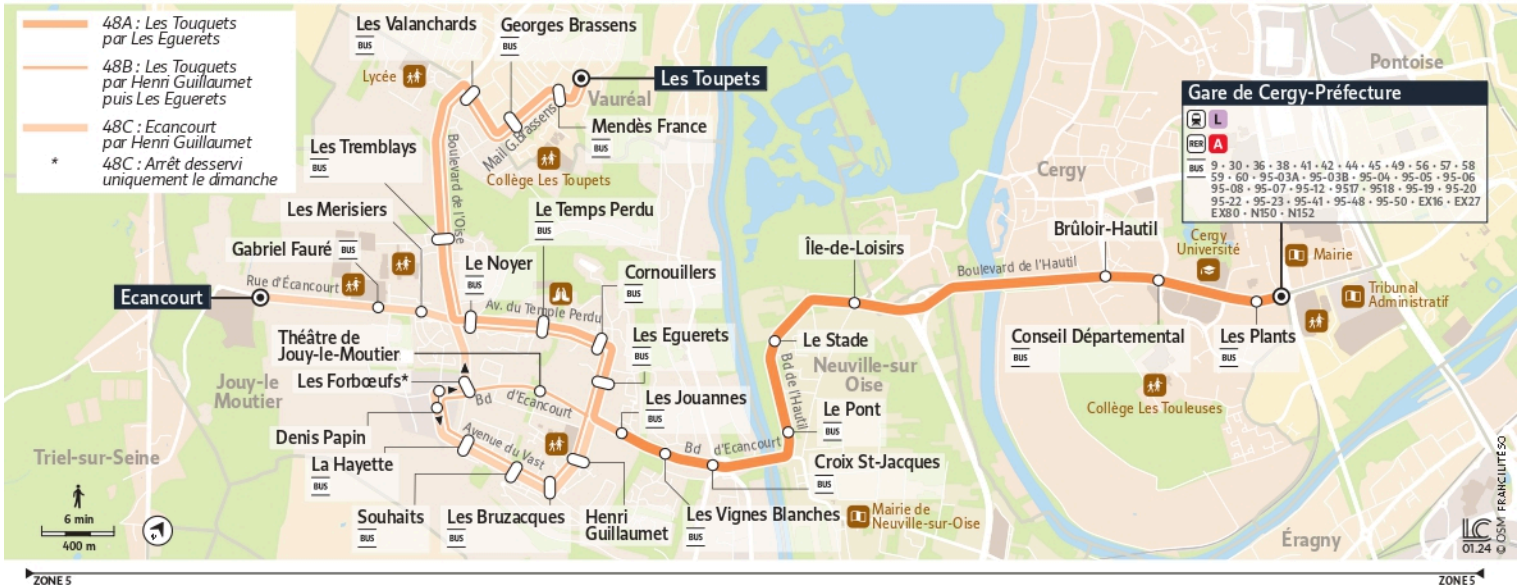

48

Direction :

**Jouy-le-Moutier
Ecancourt /
Vauréal - Les Toupets**

48 Les Toupets ↔ Ecancourt ↔ Gare de Cergy-Préfecture

Horaires valables

du 8 Juillet au 1er Septembre 2024

Du lundi au vendredi

CERGY	Gare de Cergy Préfecture	16:45	17:00	17:11	17:27	17:42	17:54	18:06	18:19	18:30	18:42	18:54	19:06	19:18
	Brûloir-Hautil	16:47	17:02	17:13	17:29	17:44	17:56	18:08	18:21	18:32	18:44	18:56	19:08	19:20
NEUVILLE-SUR-OISE	Le Stade	16:51	17:07	17:18	17:34	17:49	18:01	18:12	18:25	18:36	18:48	19:00	19:12	19:24
JOUY-LE-MOUTIER	Croix St Jacques	16:54	17:10	17:21	17:37	17:52	18:04	18:15	18:28	18:39	18:51	19:03	19:15	19:27
	Les Bruzacques	|	17:14	|	17:41	|	18:08	|	18:32	|	18:55	|	19:19	|
	La Hayette	|	17:16	|	17:43	|	18:10	|	18:33	|	18:56	|	19:20	|
	Théâtre de Jouy Le Moutier	|	|	|	|	|	|	|	|	|	|	|	|	|
	Cornouillers	16:58	|	17:25	|	17:56	|	18:19	|	18:43	|	19:07	|	19:31
	Gabriel Faure	|	17:20	|	17:47	|	18:14	|	18:37	|	19:00	|	19:24	|
VAURÉAL	Les Tremblays	17:01	|	17:28	|	17:59	|	18:22	|	18:46	|	19:10	|	19:34
	Les Toupets	17:06	|	17:33	|	18:04	|	18:27	|	18:51	|	19:15	|	19:39

@CPConflu_IDFM

Francillette Seine et Oise
ZAC du Vert Galant
13 rue de la Tréate
95 310 Saint-Ouen-L'Aumône
01 34 42 75 15

iledefrance-mobilites.fr
Application disponible sur :

Île de France
mobilités