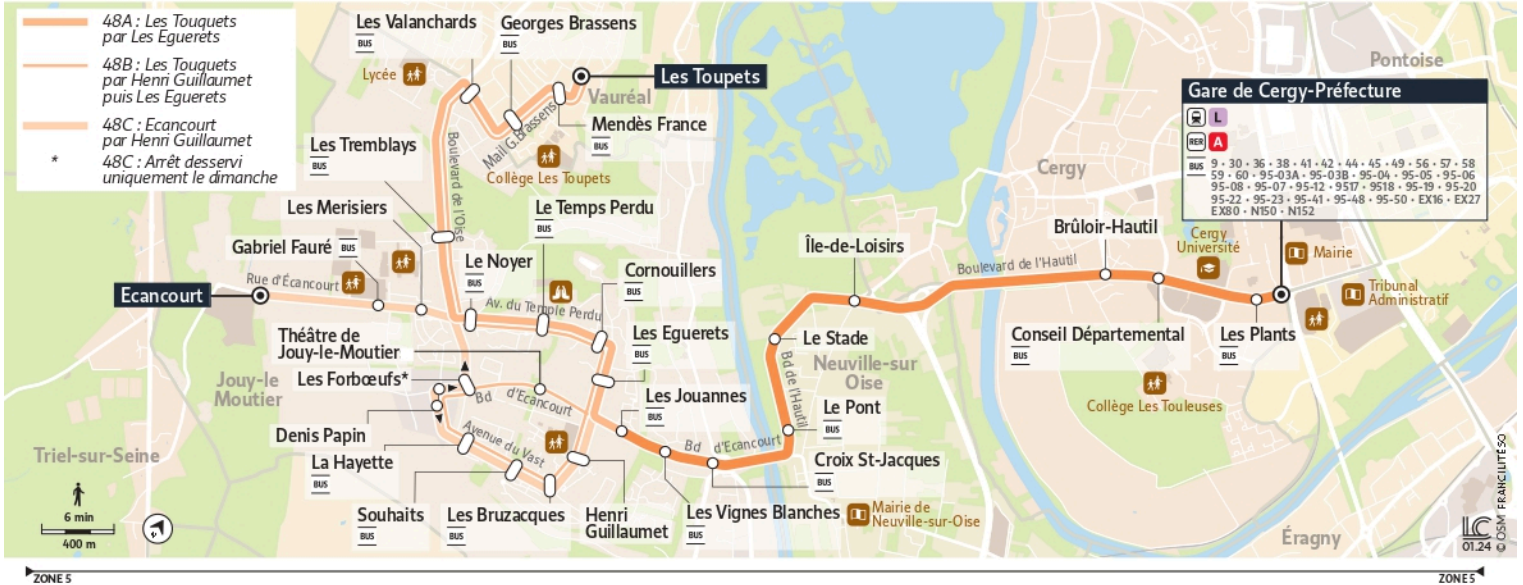

48

Direction :

**Jouy-le-Moutier
Ecaucourt /
Vauréal - Les Toupets**

48 Les Toupets ↔ Ecaucourt ↔ Gare de Cergy-Préfecture

Horaires valables

du 8 Juillet au 1er Septembre 2024

Dimanche et jours fériés

CERGY	Gare de Cergy Préfecture	8:07	9:07	10:19	11:34	12:55	13:59	14:49	15:55	17:20	18:23	19:50	20:50	21:51
	Brûloir-Hautil	8:09	9:09	10:21	11:36	12:57	14:01	14:51	15:57	17:22	18:25	19:52	20:52	21:53
NEUVILLE-SUR-OISE	Le Stade	8:12	9:13	10:25	11:40	13:01	14:05	14:55	16:01	17:26	18:29	19:56	20:56	21:57
JOUY-LE-MOUTIER	Croix St Jacques	8:15	9:16	10:28	11:43	13:04	14:08	14:58	16:04	17:29	18:32	19:59	20:59	22:00
	Les Bruzacques	8:18	9:19	10:31	11:47	13:08	14:12	15:02	16:08	17:33	18:36	20:03	21:02	22:03
	La Hayette	8:19	9:20	10:32	11:48	13:09	14:13	15:03	16:09	17:34	18:37	20:04	21:03	22:04
	Théâtre de Jouy Le Moutier	8:21	9:22	10:35	11:51	13:12	14:16	15:06	16:12	17:37	18:40	20:06	21:05	22:06
	Cornouillers	8:23	9:24	10:37	11:53	13:14	14:18	15:08	16:14	17:39	18:42	20:08	21:07	22:08
	Gabriel Faure	|	|	|	|	|	|	|	|	|	|	|	|	|
VAURÉAL	Les Tremblays	8:26	9:27	10:41	11:56	13:17	14:21	15:11	16:17	17:42	18:45	20:11	21:10	22:11
	Les Toupets	8:31	9:32	10:46	12:01	13:22	14:26	15:16	16:22	17:47	18:50	20:16	21:15	22:15