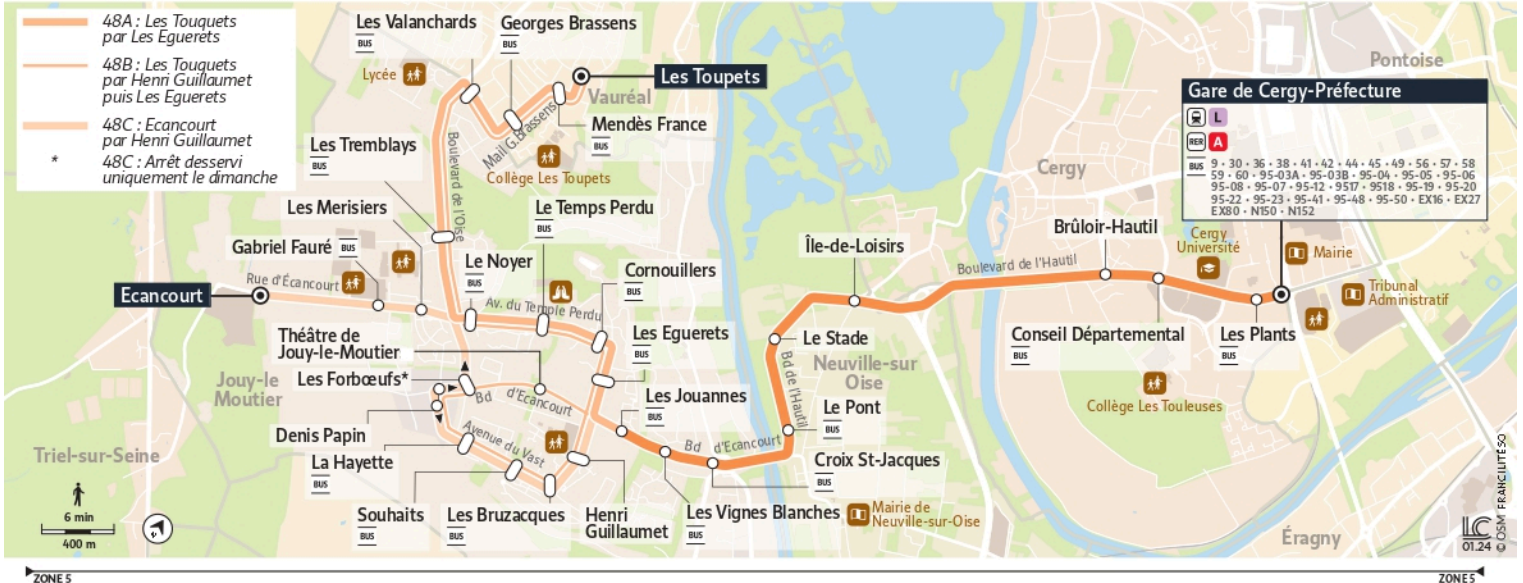

**Jouy-le-Moutier
Ecaucourt /
Vauréal - Les Toupets**

48 Les Toupets ↔ Ecaucourt ↔ Gare de Cergy-Préfecture

Horaires valables

du 8 Juillet au 1er Septembre 2024

Du lundi au vendredi

CERGY	Gare de Cergy Préfecture	19:30	19:41	19:55	20:09	20:29	20:53	21:22	21:48	22:24	23:22
	Brûloir-Hautil	19:32	19:43	19:57	20:11	20:31	20:55	21:24	21:50	22:26	23:24
NEUVILLE-SUR-OISE	Le Stade	19:36	19:47	20:01	20:15	20:35	20:59	21:28	21:54	22:30	23:28
JOUY-LE-MOUTIER	Croix St Jacques	19:39	19:50	20:04	20:18	20:38	21:02	21:31	21:57	22:33	23:31
	Les Bruzacques	19:43		20:08	20:22	20:42	21:05	21:34	22:00	22:36	23:34
	La Hayette	19:44		20:09	20:23	20:43	21:06	21:35	22:01	22:37	23:35
	Théâtre de Jouy Le Moutier				20:26	20:45	21:08	21:37	22:03	22:39	23:37
	Cornouillers		19:54		20:28	20:47	21:10	21:39	22:05	22:41	23:38
	Gabriel Faure	19:48		20:13							
	Les Tremblays		19:57		20:31	20:50	21:13	21:42	22:08	22:44	23:41
VAURÉAL	Les Toupets		20:02		20:36	20:55	21:18	21:46	22:12	22:48	23:45