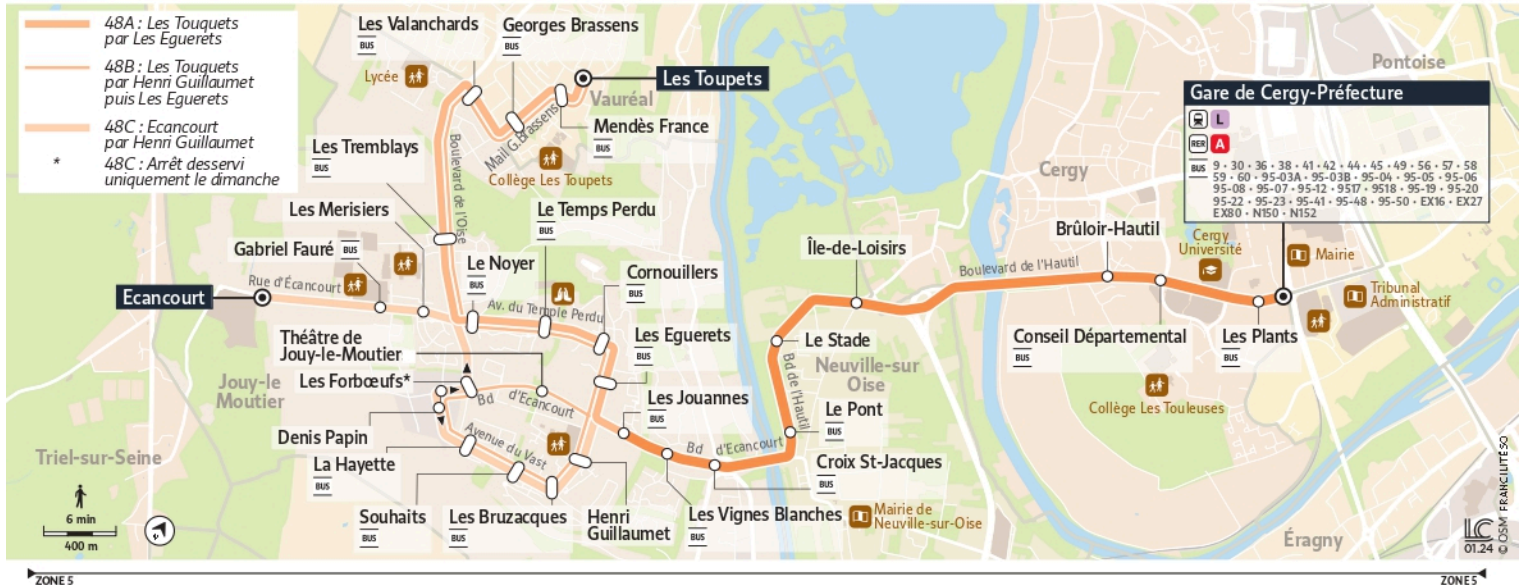

**Jouy-le-Moutier
Ecaucourt /
Vauréal - Les Toupets**

48 Les Toupets ↔ Ecaucourt ↔ Gare de Cergy-Préfecture

Horaires valables

du 8 Juillet au 1er Septembre 2024

Du lundi au vendredi

CERGY	Gare de Cergy Préfecture	19:30	19:41	19:55	20:09	20:29	20:53	21:22	21:48	22:24	23:22
	Brûloir-Hautil	19:32	19:43	19:57	20:11	20:31	20:55	21:24	21:50	22:26	23:24
NEUVILLE-SUR-OISE	Le Stade	19:36	19:47	20:01	20:15	20:35	20:59	21:28	21:54	22:30	23:28
JOUY-LE-MOUTIER	Croix St Jacques	19:39	19:50	20:04	20:18	20:38	21:02	21:31	21:57	22:33	23:31
	Les Bruzacques	19:43		20:08	20:22	20:42	21:05	21:34	22:00	22:36	23:34
	La Hayette	19:44		20:09	20:23	20:43	21:06	21:35	22:01	22:37	23:35
	Théâtre de Jouy Le Moutier				20:26	20:45	21:08	21:37	22:03	22:39	23:37
	Cornouillers		19:54		20:28	20:47	21:10	21:39	22:05	22:41	23:38
	Gabriel Faure	19:48		20:13							
	Les Tremblays		19:57		20:31	20:50	21:13	21:42	22:08	22:44	23:41
VAURÉAL	Les Toupets		20:02		20:36	20:55	21:18	21:46	22:12	22:48	23:45

**Jouy-le-Moutier
Ecaucourt /
Vauréal - Les Toupets**

48 Les Toupets ↔ Ecaucourt ↔ Gare de Cergy-Préfecture

Horaires valables

du 8 Juillet au 1er Septembre 2024

		Samedi												
CERGY	Gare de Cergy Préfecture	6:26	6:55	7:20	7:52	8:14	8:54	9:14	9:53	10:19	10:50	11:19	11:50	12:19
	Brûloir-Hautil	6:28	6:57	7:22	7:54	8:16	8:56	9:16	9:55	10:21	10:52	11:21	11:52	12:21
NEUVILLE-SUR-OISE	Le Stade	6:31	7:00	7:25	7:57	8:19	8:59	9:20	9:59	10:25	10:56	11:25	11:56	12:25
JOUY-LE-MOUTIER	Croix St Jacques	6:34	7:03	7:28	8:00	8:22	9:02	9:23	10:02	10:28	10:59	11:28	11:59	12:28
	Les Bruzacques		7:06		8:03		9:05		10:05		11:02		12:03	
	La Hayette		7:07		8:04		9:06		10:06		11:03		12:04	
	Théâtre de Jouy Le Moutier													
	Cornouillers	6:36		7:30		8:25		9:26		10:31		11:32		12:32
	Gabriel Faure		7:10		8:08		9:10		10:10		11:07		12:08	
	Les Tremblays	6:39		7:33		8:28		9:29		10:34		11:35		12:35
VAURÉAL	Les Toupets	6:44		7:38		8:33		9:34		10:39		11:40		12:40