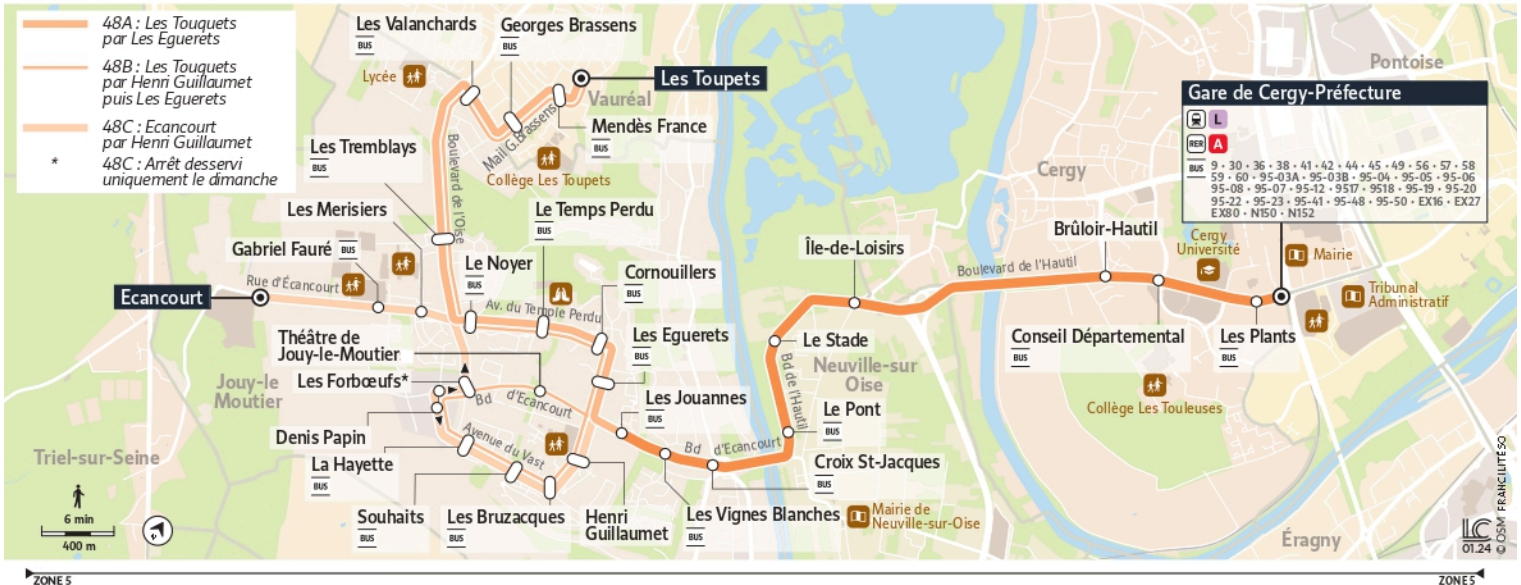

48

Direction :

**Jouy-le-Moutier
Ecaucourt /
Vauréal - Les Toupets**

48 Les Toupets ↔ Ecaucourt ↔ Gare de Cergy-Préfecture

Horaires valables

du 8 Juillet au 1er Septembre 2024

Du lundi au vendredi

CERGY	Gare de Cergy Préfecture	6:09	6:26	6:36	6:53	7:17	7:37	7:48	8:15	8:36	8:56	9:21	9:48	10:22
	Brûloir-Hautil	6:11	6:28	6:38	6:55	7:19	7:39	7:50	8:17	8:38	8:58	9:23	9:50	10:24
NEUVILLE-SUR-OISE	Le Stade	6:14	6:31	6:41	6:58	7:23	7:43	7:54	8:21	8:42	9:02	9:27	9:54	10:28
JOUY-LE-MOUTIER	Croix St Jacques	6:17	6:34	6:44	7:01	7:26	7:46	7:57	8:24	8:45	9:05	9:30	9:57	10:31
	Les Bruzacques		6:37		7:04		7:49		8:28		9:09		10:01	
	La Hayette		6:38		7:05		7:50		8:29		9:10		10:02	
	Théâtre de Jouy Le Moutier													
	Cornouillers	6:19		6:46		7:28		8:00		8:49		9:34		10:34
	Gabriel Faure		6:41		7:08		7:54		8:33		9:14		10:06	
VAURÉAL	Les Tremblays	6:22		6:49		7:31		8:03		8:52		9:37		10:37
	Les Toupets	6:26		6:54		7:36		8:08		8:57		9:42		10:42

**Jouy-le-Moutier
Ecaucourt /
Vauréal - Les Toupets**

48 Les Toupets ↔ Ecaucourt ↔ Gare de Cergy-Préfecture

Horaires valables

du 8 Juillet au 1er Septembre 2024

Du lundi au vendredi

CERGY	Gare de Cergy Préfecture	10:52	11:22	11:52	12:22	12:52	13:22	13:52	14:22	14:52	15:22	15:52	16:21	16:33
	Brûloir-Hautil	10:54	11:24	11:54	12:24	12:54	13:24	13:54	14:24	14:54	15:24	15:54	16:23	16:35
NEUVILLE-SUR-OISE	Le Stade	10:58	11:28	11:58	12:28	12:58	13:28	13:58	14:28	14:58	15:28	15:58	16:27	16:39
JOUY-LE-MOUTIER	Croix St Jacques	11:01	11:31	12:01	12:31	13:01	13:31	14:01	14:31	15:01	15:31	16:01	16:30	16:42
	Les Bruzacques	11:04		12:04		13:05		14:05		15:05		16:05		16:46
	La Hayette	11:06		12:06		13:06		14:06		15:06		16:06		16:47
	Théâtre de Jouy Le Moutier													
	Cornouillers		11:34		12:35		13:35		14:35		15:35		16:34	
	Gabriel Faure	11:10		12:10		13:10		14:10		15:10		16:10		16:51
	Les Tremblays		11:37		12:38		13:38		14:38		15:38		16:37	
VAURÉAL	Les Toupets		11:42		12:43		13:43		14:43		15:43		16:42	