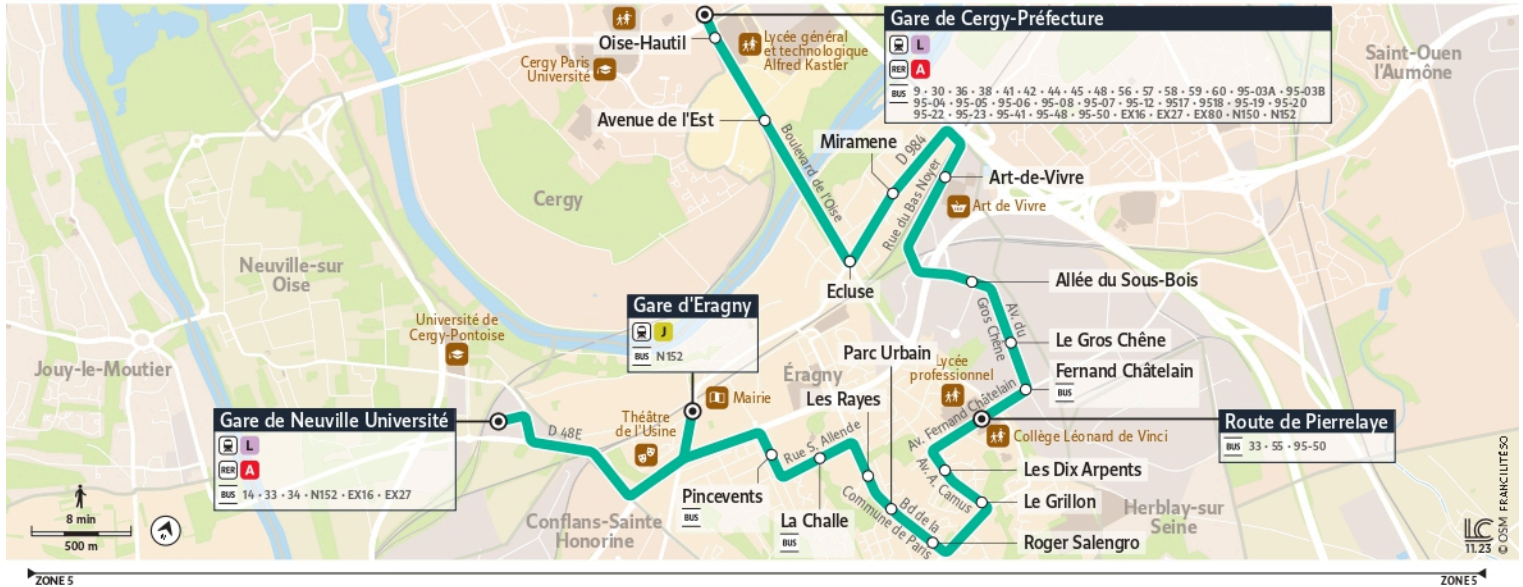

# 49

Direction :  
Gare de Cergy-Préfecture

49 Gare de Neuville Université ↔ Gare d'Eragny ↔ Route de Pierrelaye ↔ Gare de Cergy-Préfecture

Horaires valables

du 8 Juillet au 1er Septembre 2024

Du lundi au vendredi

NEUVILLE-SUR-OISE	Gare de Neuville Université	5:29	5:53	6:10	6:26	6:41	6:59	7:10	7:22	7:34	7:50	8:05	8:17	8:31
ERAGNY-SUR-OISE	Gare d'Eragny	5:35	5:59	6:16	6:33	6:48	7:06	7:17	7:29	7:41	7:57	8:12	8:24	8:38
	La Challe	5:39	6:03	6:20	6:37	6:53	7:11	7:22	7:34	7:46	8:02	8:17	8:29	8:43
	Parc Urbain	5:41	6:05	6:22	6:39	6:55	7:13	7:24	7:36	7:48	8:04	8:19	8:31	8:45
	Le Grillon	5:43	6:08	6:25	6:42	6:58	7:16	7:27	7:39	7:51	8:07	8:22	8:34	8:48
	Route de Pierrelaye	5:45	6:10	6:27	6:44	7:00	7:18	7:30	7:42	7:54	8:10	8:25	8:37	8:51
	Le Gros Chêne	5:46	6:11	6:28	6:45	7:01	7:20	7:32	7:44	7:56	8:12	8:27	8:39	8:53
	Art-de-Vivre	5:49	6:14	6:31	6:48	7:04	7:23	7:35	7:47	7:59	8:15	8:30	8:42	8:56
	Miramene	5:51	6:16	6:33	6:50	7:06	7:25	7:37	7:49	8:01	8:17	8:32	8:44	8:58
CERGY	Avenue de l'Est	5:55	6:20	6:37	6:54	7:10	7:29	7:41	7:53	8:05	8:21	8:36	8:48	9:02
	Oise-Hautil	5:57	6:22	6:39	6:56	7:12	7:31	7:43	7:55	8:07	8:23	8:38	8:50	9:04