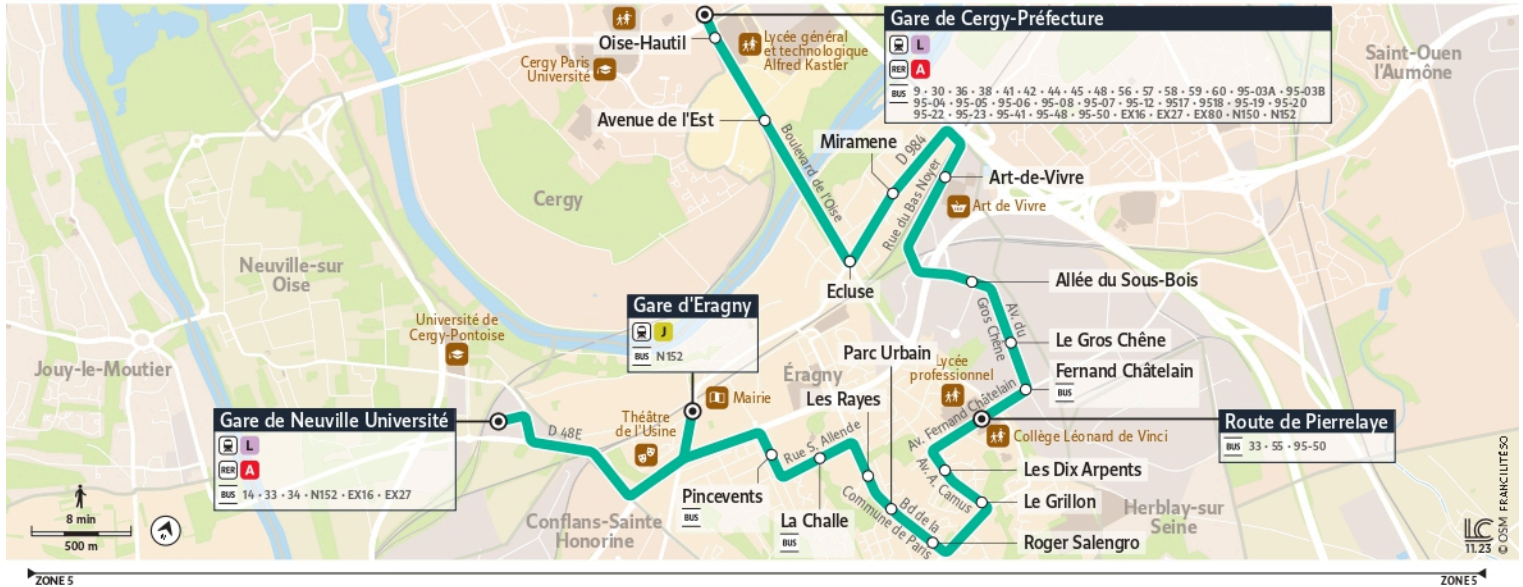

# 49

Direction :  
Gare de Neuville-Université

49 Gare de Neuville Université ↔ Gare d'Eragny ↔ Route de Pierrelaye ↔ Gare de Cergy-Préfecture

Horaires valables

du 8 Juillet au 1er Septembre 2024

		Samedi													
<b>CERGY</b>	Oise-Hautil	5:50	6:19	6:49	7:22	7:53	8:37	9:09	9:52	10:34	11:10	11:40	12:19	12:51	13:29
<b>ERAGNY-SUR-OISE</b>	Ecluse	5:52	6:21	6:52	7:25	7:56	8:40	9:12	9:55	10:37	11:13	11:43	12:22	12:54	13:32
	Art-de-Vivre	5:55	6:24	6:55	7:28	7:59	8:43	9:15	9:58	10:40	11:16	11:46	12:25	12:57	13:35
	Le Gros Chêne	5:58	6:27	6:58	7:31	8:02	8:46	9:19	10:02	10:44	11:20	11:50	12:29	13:01	13:39
	Route de Pierrelaye	6:00	6:29	7:00	7:33	8:04	8:48	9:21	10:04	10:46	11:22	11:52	12:31	13:03	13:41
	Le Grillon	6:02	6:31	7:02	7:35	8:06	8:50	9:23	10:06	10:48	11:24	11:54	12:33	13:05	13:43
	Parc Urbain	6:04	6:33	7:04	7:37	8:08	8:52	9:25	10:08	10:50	11:26	11:56	12:35	13:07	13:45
	La Challe	6:06	6:35	7:06	7:39	8:10	8:54	9:27	10:10	10:52	11:28	11:58	12:37	13:09	13:47
	Gare d'Eragny	6:10	6:40	7:11	7:44	8:15	8:59	9:32	10:15	10:57	11:33	12:03	12:42	13:14	13:52
<b>NEUVILLE-SUR-OISE</b>	Gare de Neuville Université	6:15	6:45	7:16	7:50	8:20	9:04	9:38	10:20	11:02	11:38	12:08	12:47	13:19	13:57