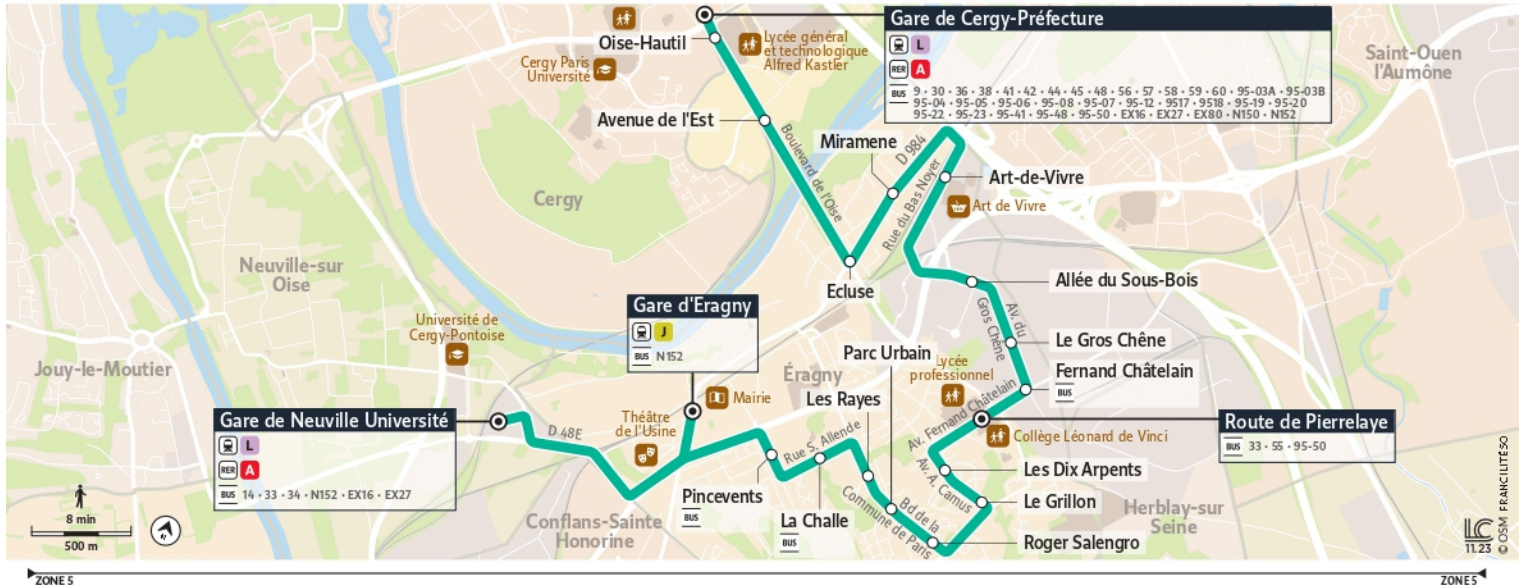

NEUVILLE-SUR-OISE	Gare de Neuville Université	14:37	15:07	15:43	16:13	16:38	16:56	17:20	17:34	17:46	17:58	18:11	18:24	18:36
ERAGNY-SUR-OISE	Gare d'Eragny	14:43	15:13	15:49	16:19	16:44	17:03	17:27	17:42	17:53	18:05	18:19	18:31	18:43
	La Challe	14:47	15:17	15:53	16:23	16:48	17:09	17:33	17:48	17:59	18:11	18:25	18:37	18:49
	Parc Urbain	14:49	15:19	15:55	16:25	16:50	17:11	17:35	17:50	18:01	18:13	18:27	18:39	18:51
	Le Grillon	14:52	15:22	15:58	16:28	16:53	17:14	17:38	17:53	18:04	18:16	18:30	18:42	18:54
	Route de Pierrelaye	14:55	15:25	16:01	16:31	16:56	17:17	17:41	17:56	18:07	18:19	18:33	18:45	18:57
	Le Gros Chêne	14:56	15:26	16:02	16:32	16:58	17:19	17:43	17:58	18:09	18:21	18:35	18:47	18:59
	Art-de-Vivre	15:00	15:30	16:06	16:36	17:02	17:23	17:47	18:02	18:12	18:24	18:38	18:50	19:02
	Miramene	15:02	15:32	16:08	16:38	17:04	17:25	17:49	18:04	18:14	18:26	18:40	18:52	19:04
CERGY	Avenue de l'Est	15:06	15:36	16:12	16:42	17:08	17:29	17:53	18:08	18:18	18:30	18:44	18:56	19:08
	Oise-Hautil	15:08	15:38	16:14	16:44	17:10	17:31	17:55	18:10	18:20	18:32	18:46	18:58	19:09

# 49

Direction :  
Gare de Cergy-Préfecture

49 Gare de Neuville Université ↔ Gare d'Eragny ↔ Route de Pierrelaye ↔ Gare de Cergy-Préfecture

Horaires valables

du 8 Juillet au 1er Septembre 2024

**Du lundi au vendredi**