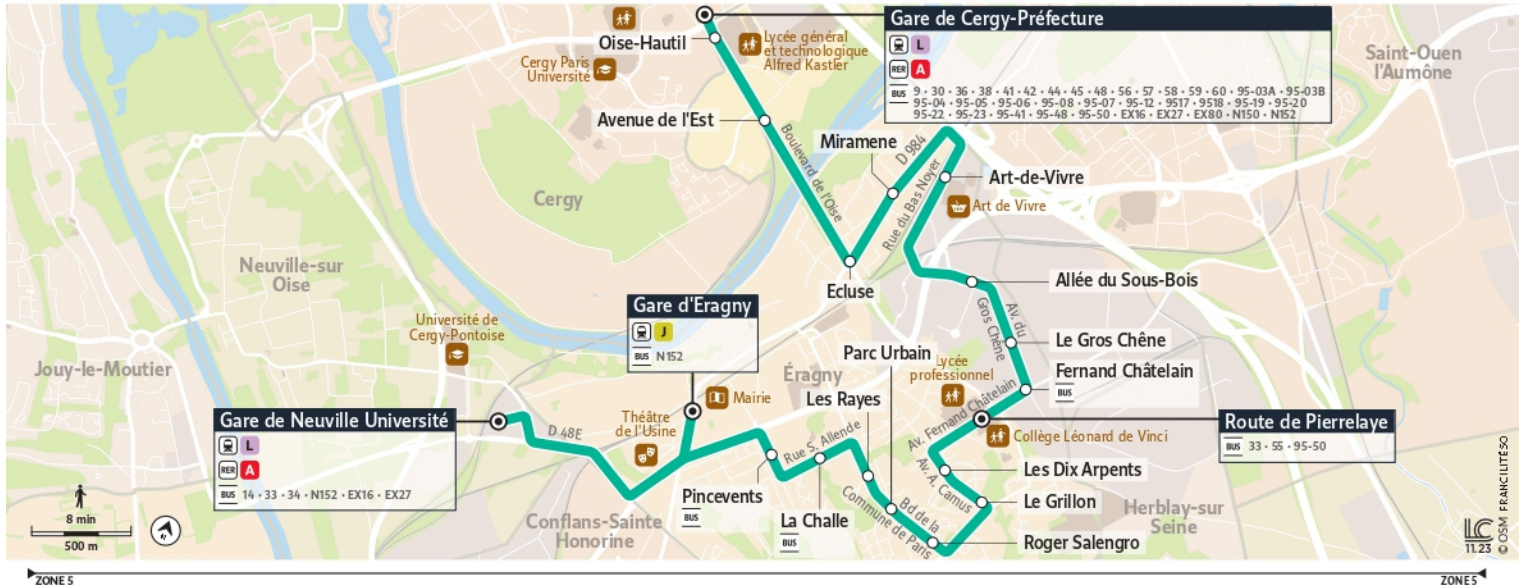

# 49

Direction :  
Gare de Cergy-Préfecture

49 Gare de Neuville Université ↔ Gare d'Eragny ↔ Route de Pierrelaye ↔ Gare de Cergy-Préfecture

Horaires valables

du 8 Juillet au 1er Septembre 2024

Samedi

		14:04	14:43	15:31	16:13	16:43	17:30	18:02	18:43	19:32	20:00	20:38	21:07	21:38	
<b>NEUVILLE-SUR-OISE</b>	Gare de Neuville Université														
	<b>ERAGNY-SUR-OISE</b>	Gare d'Eragny	14:10	14:49	15:37	16:19	16:50	17:37	18:09	18:50	19:39	20:07	20:44	21:13	21:44
		La Challe	14:14	14:53	15:41	16:23	16:54	17:42	18:14	18:54	19:43	20:11	20:48	21:17	21:48
		Parc Urbain	14:16	14:55	15:43	16:25	16:56	17:45	18:17	18:56	19:45	20:13	20:50	21:19	21:50
		Le Grillon	14:19	14:58	15:46	16:28	16:59	17:48	18:20	18:59	19:48	20:16	20:53	21:21	21:52
		Route de Pierrelaye	14:22	15:01	15:49	16:31	17:02	17:51	18:23	19:02	19:50	20:18	20:55	21:23	21:54
		Le Gros Chêne	14:23	15:02	15:50	16:32	17:03	17:52	18:24	19:03	19:51	20:19	20:56	21:24	21:55
		Art-de-Vivre	14:27	15:06	15:54	16:36	17:07	17:56	18:27	19:06	19:54	20:22	20:59	21:27	21:58
		Miramene	14:29	15:08	15:56	16:38	17:09	17:58	18:29	19:08	19:56	20:24	21:01	21:29	22:00
<b>CERGY</b>	Avenue de l'Est	14:33	15:12	16:00	16:42	17:13	18:02	18:33	19:12	19:59	20:27	21:04	21:32	22:03	
	Oise-Hautil	14:35	15:14	16:02	16:44	17:15	18:04	18:35	19:14	20:00	20:28	21:05	21:33	22:04	

# 49

Direction :  
Gare de Cergy-Préfecture

49 Gare de Neuville Université ↔ Gare d'Eragny ↔ Route de Pierrelaye ↔ Gare de Cergy-Préfecture

Horaires valables

du 8 Juillet au 1er Septembre 2024

**Dimanche et jours fériés**