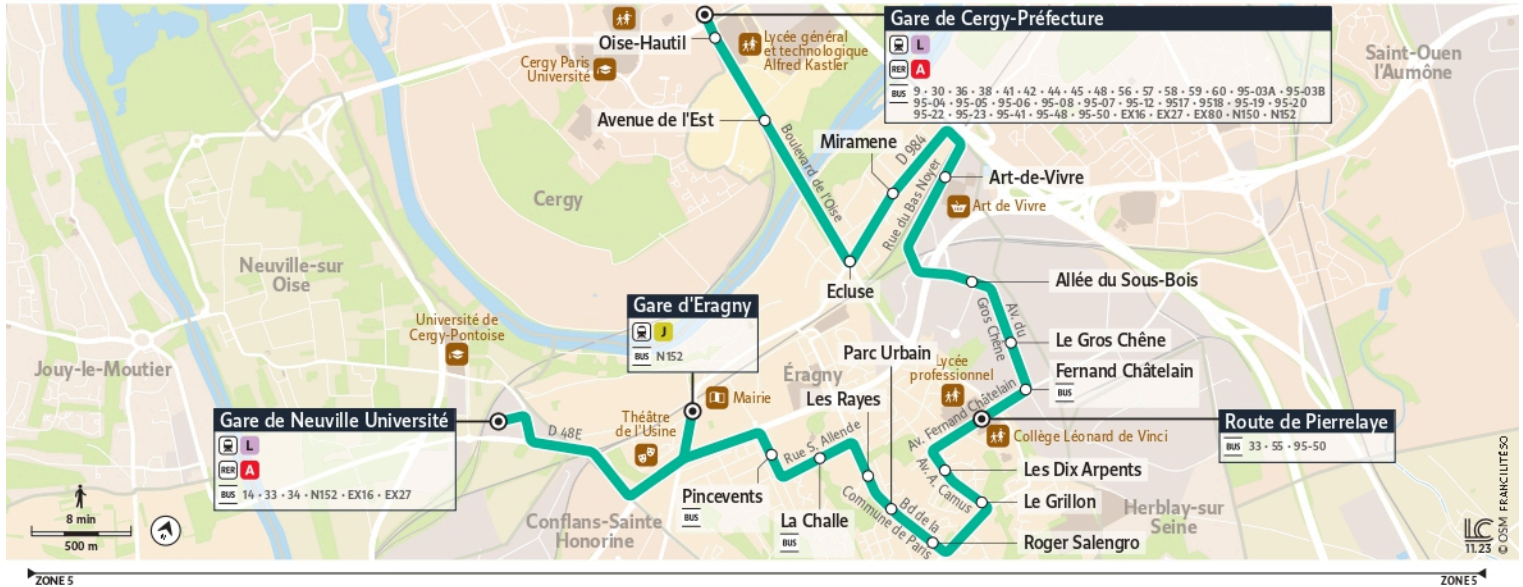

# 49

Direction :  
Gare de Neuville-Université

49 Gare de Neuville Université ↔ Gare d'Eragny ↔ Route de Pierrelaye ↔ Gare de Cergy-Préfecture

Horaires valables

du 8 Juillet au 1er Septembre 2024

		Du lundi au vendredi													
<b>CERGY</b>	Oise-Hautail	5:40	6:00	6:21	6:35	6:52	7:14	7:29	7:38	7:53	8:07	8:22	8:34	8:48	
<b>ERAGNY-SUR-OISE</b>	Ecluse	5:42	6:02	6:23	6:37	6:55	7:17	7:32	7:41	7:56	8:10	8:25	8:37	8:51	
	Art-de-Vivre	5:46	6:06	6:27	6:41	6:59	7:21	7:37	7:46	8:01	8:15	8:30	8:42	8:56	
	Le Gros Chêne	5:49	6:09	6:30	6:44	7:02	7:25	7:41	7:50	8:05	8:19	8:34	8:46	9:00	
	Route de Pierrelaye	5:51	6:11	6:32	6:46	7:04	7:27	7:43	7:52	8:07	8:21	8:36	8:48	9:02	
	Le Grillon	5:53	6:13	6:34	6:48	7:06	7:29	7:45	7:54	8:09	8:23	8:38	8:50	9:04	
	Parc Urbain	5:55	6:15	6:36	6:50	7:09	7:32	7:48	7:57	8:12	8:26	8:41	8:53	9:07	
	La Challe	5:57	6:17	6:38	6:52	7:11	7:34	7:50	7:59	8:14	8:28	8:43	8:55	9:09	
	Gare d'Eragny	6:01	6:22	6:43	6:57	7:16	7:40	7:56	8:05	8:20	8:34	8:49	9:01	9:15	
<b>NEUVILLE-SUR-OISE</b>	Gare de Neuville Université	6:06	6:27	6:48	7:02	7:21	7:46	8:02	8:11	8:26	8:40	8:55	9:06	9:20	

@CPConflu\_IDFM

Francilitté Seine et Oise  
ZAC du Vert Galant  
13 rue de la Tréate  
95 310 Saint-Ouen-L'Aumône  
01 34 42 75 15

iledefrance-mobilites.fr  
Application disponible sur :  
Google Play Apple Store

# 49

Direction :  
Gare de Neuville-Université

49 Gare de Neuville Université ↔ Gare d'Eragny ↔ Route de Pierrelaye ↔ Gare de Cergy-Préfecture

Horaires valables

du 8 Juillet au 1er Septembre 2024

Du lundi au vendredi