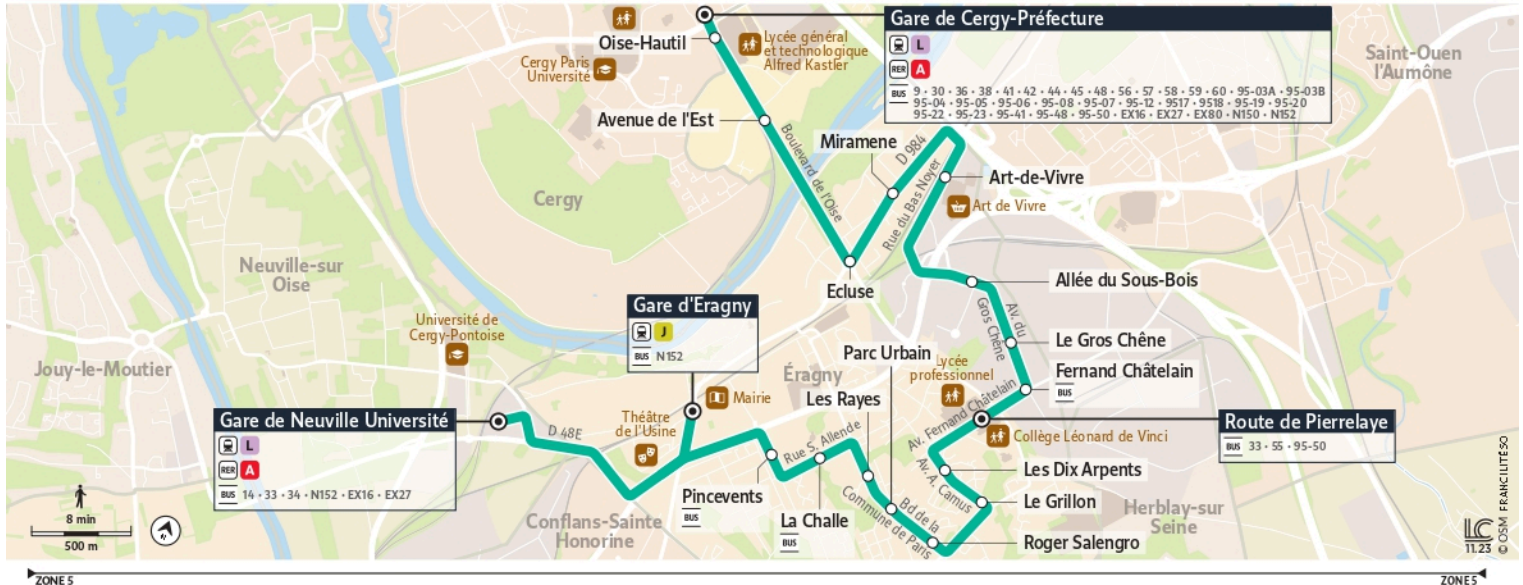

# 49

Direction :  
Gare de Neuville-Université

49 Gare de Neuville Université ↔ Gare d'Eragny ↔ Route de Pierrelaye ↔ Gare de Cergy-Préfecture

Horaires valables

du 8 Juillet au 1er Septembre 2024

		Du lundi au vendredi													
<b>CERGY</b>	Oise-Hautail	5:40	6:00	6:21	6:35	6:52	7:14	7:29	7:38	7:53	8:07	8:22	8:34	8:48	
<b>ERAGNY-SUR-OISE</b>	Ecluse	5:42	6:02	6:23	6:37	6:55	7:17	7:32	7:41	7:56	8:10	8:25	8:37	8:51	
	Art-de-Vivre	5:46	6:06	6:27	6:41	6:59	7:21	7:37	7:46	8:01	8:15	8:30	8:42	8:56	
	Le Gros Chêne	5:49	6:09	6:30	6:44	7:02	7:25	7:41	7:50	8:05	8:19	8:34	8:46	9:00	
	Route de Pierrelaye	5:51	6:11	6:32	6:46	7:04	7:27	7:43	7:52	8:07	8:21	8:36	8:48	9:02	
	Le Grillon	5:53	6:13	6:34	6:48	7:06	7:29	7:45	7:54	8:09	8:23	8:38	8:50	9:04	
	Parc Urbain	5:55	6:15	6:36	6:50	7:09	7:32	7:48	7:57	8:12	8:26	8:41	8:53	9:07	
	La Challe	5:57	6:17	6:38	6:52	7:11	7:34	7:50	7:59	8:14	8:28	8:43	8:55	9:09	
	Gare d'Eragny	6:01	6:22	6:43	6:57	7:16	7:40	7:56	8:05	8:20	8:34	8:49	9:01	9:15	
<b>NEUVILLE-SUR-OISE</b>	Gare de Neuville Université	6:06	6:27	6:48	7:02	7:21	7:46	8:02	8:11	8:26	8:40	8:55	9:06	9:20	