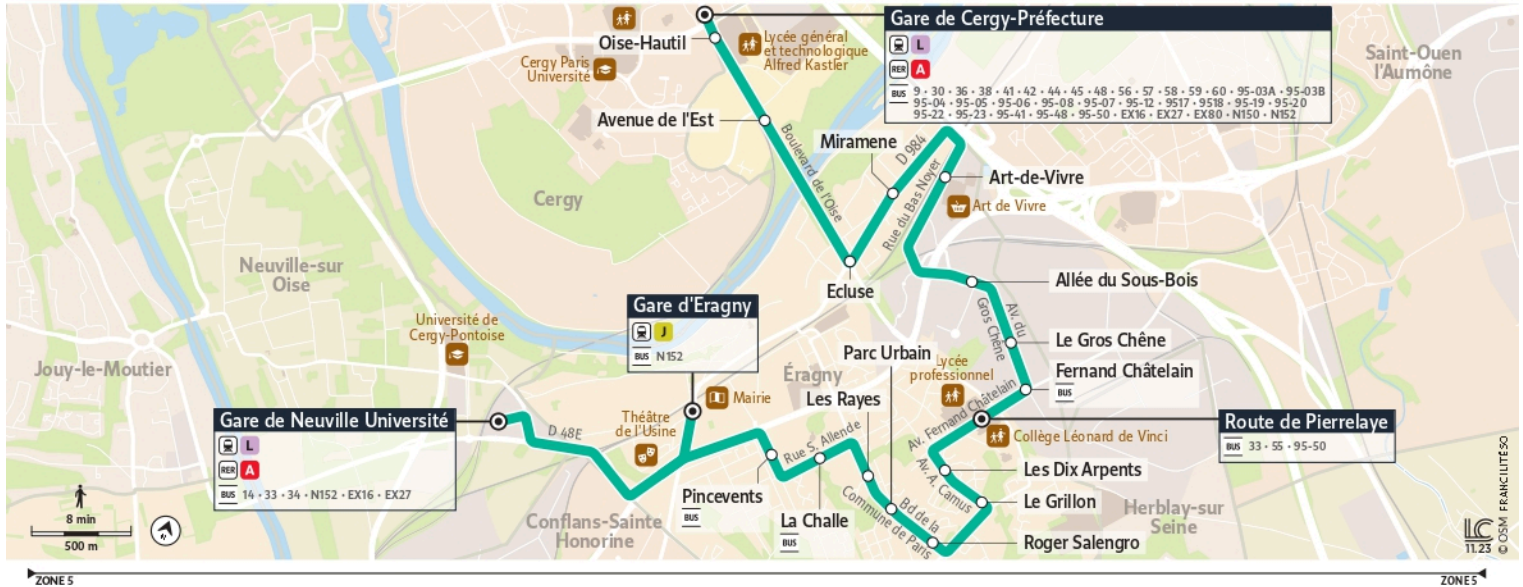

# 49

Direction :  
Gare de Neuville-Université

49 Gare de Neuville Université ↔ Gare d'Eragny ↔ Route de Pierrelaye ↔ Gare de Cergy-Préfecture

Horaires valables

du 8 Juillet au 1er Septembre 2024

		Samedi													
<b>CERGY</b>	Oise-Hautail	14:10	14:51	15:29	16:08	16:51	17:24	18:09	18:49	19:20	20:05	20:41	21:11	21:44	
<b>ERAGNY-SUR-OISE</b>	Ecluse	14:13	14:54	15:32	16:11	16:54	17:27	18:12	18:52	19:23	20:08	20:44	21:14	21:47	
	Art-de-Vivre	14:16	14:57	15:35	16:14	16:57	17:30	18:15	18:55	19:26	20:11	20:47	21:17	21:50	
	Le Gros Chêne	14:20	15:01	15:39	16:18	17:01	17:34	18:19	18:59	19:29	20:14	20:50	21:20	21:53	
	Route de Pierrelaye	14:22	15:03	15:41	16:20	17:03	17:36	18:21	19:01	19:31	20:16	20:52	21:22	21:55	
	Le Grillon	14:24	15:05	15:43	16:22	17:05	17:38	18:23	19:03	19:33	20:18	20:54	21:24	21:57	
	Parc Urbain	14:26	15:07	15:45	16:24	17:07	17:40	18:25	19:05	19:35	20:20	20:55	21:25	21:58	
	La Challe	14:28	15:09	15:47	16:26	17:09	17:42	18:27	19:07	19:37	20:22	20:57	21:27	22:00	
	Gare d'Eragny	14:33	15:14	15:53	16:32	17:14	17:47	18:32	19:12	19:42	20:27	21:01	21:31	22:04	
<b>NEUVILLE-SUR-OISE</b>	Gare de Neuville Université	14:38	15:20	15:59	16:38	17:20	17:53	18:38	19:18	19:48	20:32	21:05	21:35	22:08	

@CPConflu\_IDFM

Francillette Seine et Oise  
ZAC du Vert Galant  
13 rue de la Tréate  
95 310 Saint-Ouen-L'Aumône  
01 34 42 75 15

iledefrance-mobilites.fr  
Application disponible sur :

# 49

Direction :  
Gare de Neuville-Université

49 Gare de Neuville Université ↔ Gare d'Eragny ↔ Route de Pierrelaye ↔ Gare de Cergy-Préfecture

Horaires valables

du 8 Juillet au 1er Septembre 2024

**Dimanche et jours fériés**