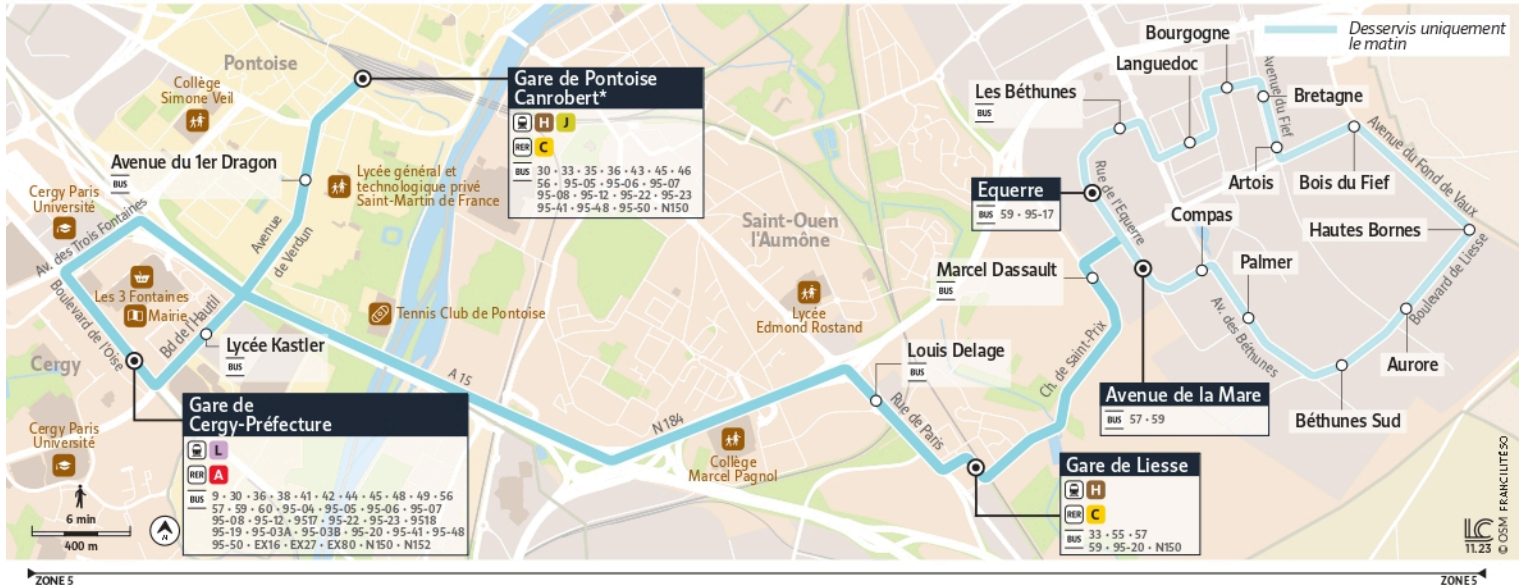

58

Direction :
Avenue de la Mare / Equerre

58 Gare de Pontoise ↔ Gare de Cergy-Préfecture ↔ Gare de Liesse ↔ Avenue de la Mare

Horaires valables

du 8 Juillet au 1er Septembre 2024

		Du lundi au vendredi								
PONTOISE	Gare de Pontoise Canrobert	6:08	6:37	7:08	7:23	7:44	8:04	8:31	9:05	9:28
	Avenue du 1er Dragon	6:10	6:39	7:10	7:25	7:46	8:06	8:33	9:07	9:30
	Lycée Kastler	6:12	6:41	7:12	7:28	7:49	8:09	8:36	9:10	9:33
CERGY	Gare de Cergy Préfecture	6:13	6:42	7:13	7:29	7:50	8:10	8:37	9:11	9:34
	Gare de Cergy Préfecture	6:15	6:44	7:15	7:31	7:52	8:12	8:39	9:13	9:36
SAINT-OUEN-L'AUMÔNE	Louis Delage	6:22	6:51	7:22	7:39	8:01	8:21	8:48	9:21	9:44
	Gare de Liesse	6:23	6:52	7:23	7:40	8:04	8:22	8:51	9:22	9:45
	Marcel Dassault	6:26	6:55	7:26	7:44	8:07	8:26	8:54	9:25	9:48
	Equeerre	6:27	6:57	7:28		8:09		8:56	9:27	9:49
	Les Béthunes	6:28	6:58	7:29		8:10		8:57	9:28	9:50
	Languedoc	6:29	6:59	7:30		8:11		8:58	9:29	9:51
	Bourgogne	6:30	7:00	7:31		8:12		8:59	9:30	9:52
	Bretagne	6:31	7:00	7:31		8:12		8:59	9:30	9:53
	Artois	6:31	7:01	7:32		8:13		9:00	9:31	9:53
	Bois du Fief	6:32	7:02	7:33		8:14		9:01	9:32	9:54
	Hautes Bornes	6:34	7:04	7:35		8:16		9:02	9:33	9:55
	Aurore	6:35	7:05	7:36		8:17		9:03	9:34	9:56
	Béthunes Sud	6:35	7:05	7:36		8:17		9:04	9:35	9:57
	Palmer	6:37	7:07	7:38		8:19		9:05	9:36	9:58
	Compas	6:37	7:07	7:38		8:19		9:05	9:36	9:58
	Av. de la mare	6:38	7:08	7:39		8:20		9:06	9:37	9:59
	Avenue de la Mare				7:45		8:27			
	Compas				7:46		8:28			
	Palmer				7:46		8:28			
	Béthunes Sud				7:47		8:29			
Aurore				7:48		8:30				
Hautes Bornes				7:49		8:31				
Bois du Fief				7:50		8:32				
Artois				7:51		8:33				
Bretagne				7:52		8:34				
Bourgogne				7:53		8:35				
Languedoc				7:54		8:36				
Les Béthunes				7:56		8:38				
Equeerre				7:57		8:39				

@CPConflu_IDFM

Francilitté Seine et Oise
ZAC du Vert Galant
13 rue de la Tréate
95 310 Saint-Ouen-L'Aumône
01 34 42 75 15

iledefrance-mobilites.fr
Application disponible sur :