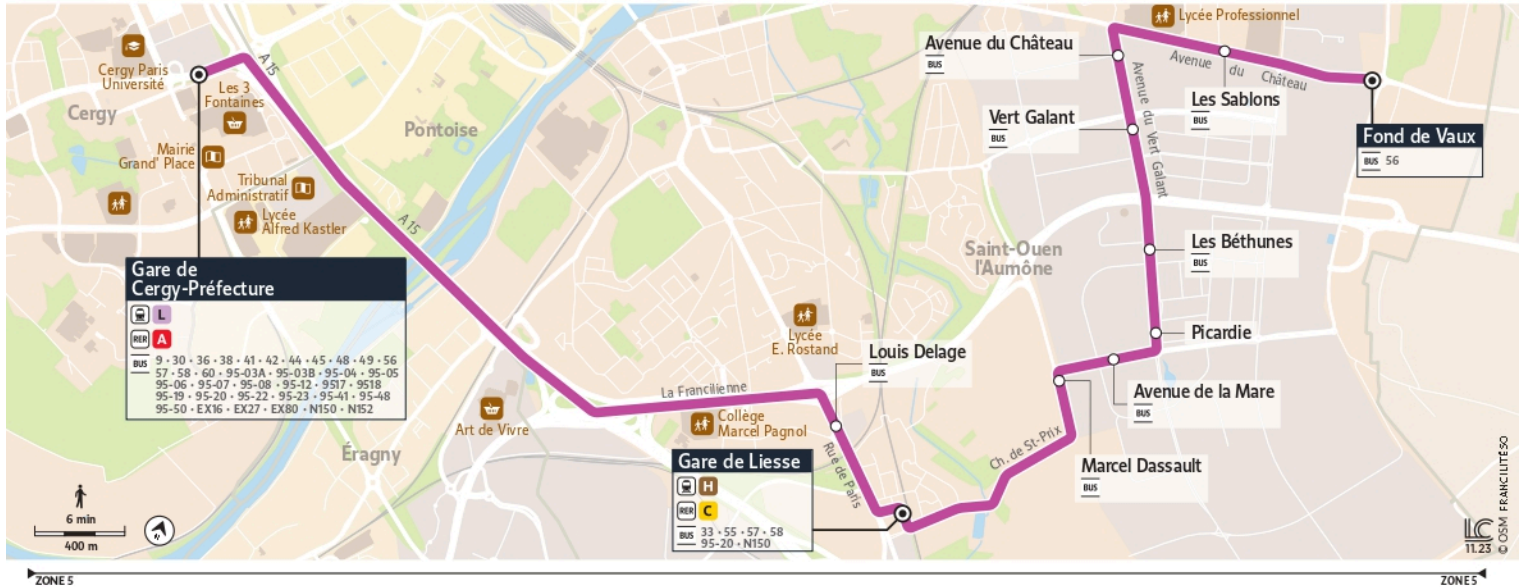

# 59

Direction :  
Gare de Cergy-Préfecture

59 Gare de Cergy-Préfecture ↔ Gare de Liesse ↔ Fond de Vaux

Horaires valables

du 8 Juillet au 1er Septembre 2024

Du lundi au vendredi

SAINT-OUEN-L'AUMÔNE	Fond de Vaux	5:56	6:48	7:18	7:40	8:10	8:36	9:02	9:48	15:40
	Les Sablons	5:58	6:50	7:20	7:42	8:12	8:38	9:04	9:50	15:42
	Avenue du Château	6:00	6:52	7:22	7:44	8:14	8:40	9:06	9:52	15:44
	Vert Galant	6:01	6:53	7:23	7:45	8:15	8:41	9:07	9:53	15:45
	Les Béthunes	6:02	6:54	7:24	7:46	8:16	8:42	9:08	9:54	15:46
	Picardie	6:03	6:55	7:25	7:47	8:17	8:43	9:09	9:55	15:47
	Avenue de la Mare	6:04	6:56	7:26	7:48	8:18	8:44	9:10	9:56	15:48
	Marcel Dassault	6:04	6:57	7:27	7:49	8:19	8:45	9:11	9:57	15:49
	Gare de Liesse	6:07	7:00	7:30	7:52	8:22	8:48	9:14	10:00	15:52
	Louis Delage	6:08	7:01	7:31	7:53	8:23	8:49	9:15	10:01	15:53
CERGY	Gare de Cergy Préfecture	6:16	7:09	7:39	8:01	8:31	8:57	9:23	10:09	16:01

# 59

Direction :  
Gare de Cergy-Préfecture

59 Gare de Cergy-Préfecture ↔ Gare de Liesse ↔ Fond de Vaux

Horaires valables

du 8 Juillet au 1er Septembre 2024

Du lundi au vendredi

SAINT-OUEN-L'AUMÔNE	Fond de Vaux	16:11	16:42	17:12	17:42	18:12	18:41	19:20	19:49	
	Les Sablons	16:13	16:44	17:14	17:44	18:14	18:43	19:22	19:51	
	Avenue du Château	16:15	16:46	17:16	17:46	18:16	18:45	19:23	19:52	
	Vert Galant	16:16	16:47	17:17	17:47	18:17	18:46	19:24	19:53	
	Les Béthunes	16:17	16:48	17:18	17:48	18:18	18:47	19:25	19:54	
	Picardie	16:18	16:49	17:19	17:49	18:19	18:48	19:26	19:55	
	Avenue de la Mare	16:19	16:50	17:20	17:50	18:20	18:49	19:27	19:56	
	Marcel Dassault	16:20	16:51	17:21	17:51	18:21	18:50	19:28	19:57	
	Gare de Liesse	16:23	16:54	17:24	17:54	18:24	18:53	19:31	20:00	21:03
Louis Delage	16:24	16:55	17:25	17:55	18:25	18:54	19:32	20:01	21:04	
CERGY	Gare de Cergy Préfecture	16:33	17:05	17:35	18:05	18:35	19:04	19:41	20:10	21:12