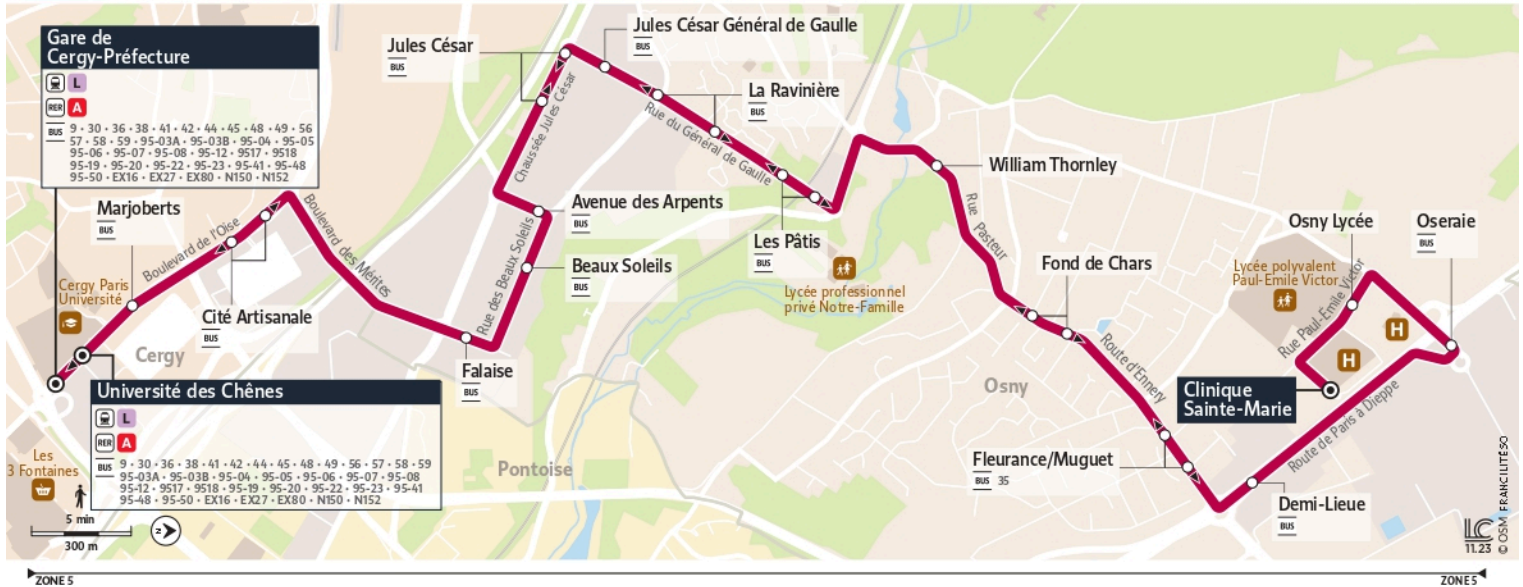

@CPConflu_IDFM

Francilitté Seine et Oise
ZAC du Vert Galant
13 rue de la Tréate
95 310 Saint-Ouen-L'Aumône
01 34 42 75 15

iledefrance-mobilites.fr
Application disponible sur :

60

Direction :
Gare de Cergy-Préfecture

60 Gare de Cergy-Préfecture ↔ Université des Chênes ↔ Clinique Sainte-Marie

Horaires valables

du 8 Juillet au 1er Septembre 2024

Samedi

OSNY	Clinique Sainte Marie	14:32	15:12	16:03	16:42	17:32	18:12	19:01	19:42	20:12	21:13
	Oseraie	14:34	15:14	16:05	16:44	17:34	18:14	19:03	19:44	20:14	21:15
	Demi Lieue	14:36	15:16	16:07	16:46	17:36	18:16	19:05	19:46	20:16	21:17
	Fond de Chars	14:38	15:18	16:09	16:48	17:38	18:18	19:07	19:48	20:18	21:19
	William Thornley	14:40	15:20	16:11	16:50	17:40	18:20	19:09	19:50	20:20	21:20
	Les Pâtis	14:42	15:22	16:13	16:52	17:42	18:22	19:11	19:52	20:22	21:22
	Jules César	14:44	15:24	16:15	16:54	17:44	18:24	19:13	19:54	20:24	21:24
	Beaux Soleils	14:46	15:26	16:17	16:56	17:46	18:26	19:15	19:56	20:26	21:26
	Falaise	14:47	15:27	16:18	16:57	17:47	18:27	19:16	19:57	20:27	21:27
CERGY	Cité Artisanale	14:49	15:29	16:20	16:59	17:49	18:29	19:18	19:59	20:29	21:29
	Université des Chênes	14:53	15:33	16:24	17:03	17:53	18:33	19:21	20:02	20:32	21:32