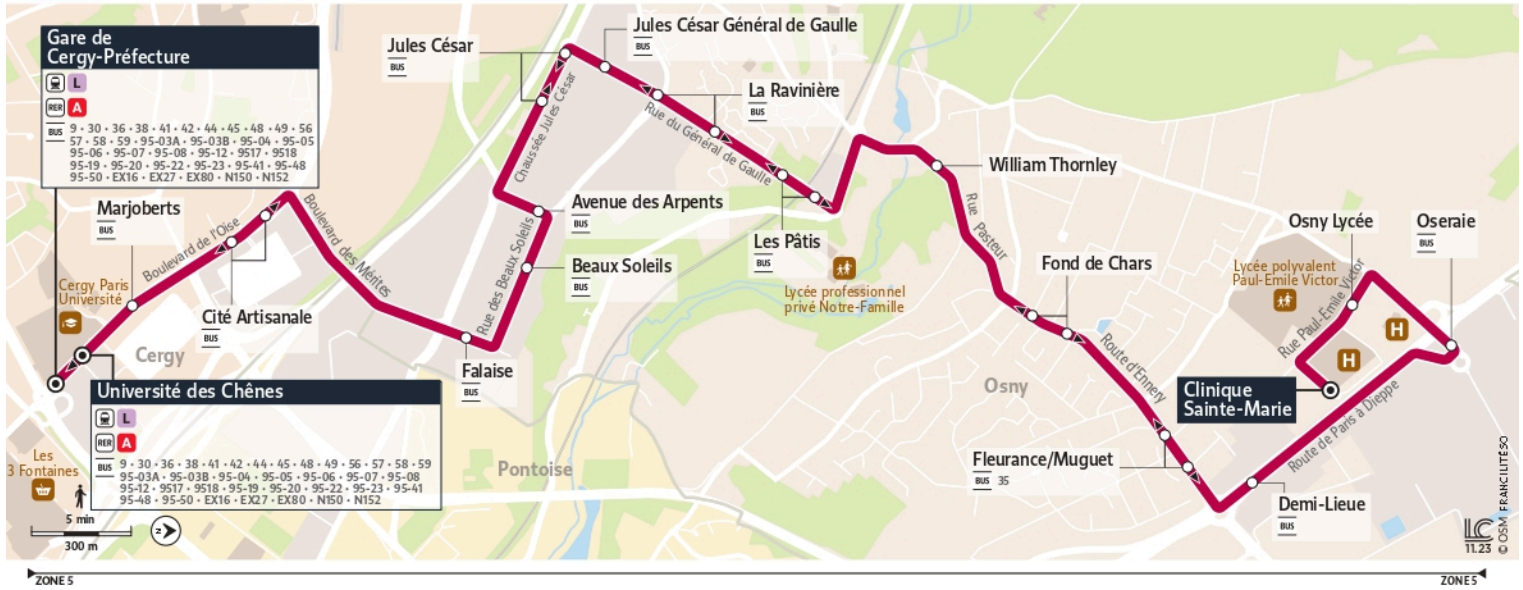

60

Direction :
**Osny
Clinique Sainte-Marie**

60 Gare de Cergy-Préfecture ↔ Université des Chênes ↔ Clinique Sainte-Marie

Horaires valables

du 8 Juillet au 1er Septembre 2024

Dimanche et jours fériés

CERGY	Gare de Cergy Préfecture	7:53	8:53	9:51	10:49	11:49	12:49	13:49	14:49	15:49	16:49	17:49	18:49	19:49	20:46
	Cité Artisanale	7:56	8:56	9:54	10:52	11:52	12:52	13:52	14:52	15:52	16:52	17:52	18:52	19:52	20:49
OSNY	Falaise	7:58	8:58	9:56	10:54	11:54	12:54	13:54	14:54	15:54	16:54	17:54	18:54	19:54	20:51
	Avenue des Arpents	7:59	8:59	9:57	10:55	11:55	12:55	13:55	14:55	15:55	16:55	17:55	18:55	19:55	20:52
	Jules César	8:00	9:00	9:58	10:56	11:56	12:56	13:56	14:56	15:56	16:56	17:56	18:56	19:56	20:53
	La Ravinière	8:01	9:01	10:00	10:58	11:58	12:58	13:58	14:58	15:58	16:58	17:58	18:58	19:58	20:55
	Les Pâtis	8:02	9:02	10:01	10:59	11:59	12:59	13:59	14:59	15:59	16:59	17:59	18:59	19:59	20:56
	Fond de Chars	8:04	9:04	10:04	11:02	12:02	13:02	14:02	15:02	16:02	17:02	18:02	19:01	20:01	20:58
	Demi Lieue	8:06	9:07	10:06	11:04	12:04	13:04	14:04	15:04	16:04	17:04	18:04	19:04	20:04	21:01
	Oseraie	8:08	9:08	10:08	11:06	12:06	13:06	14:06	15:06	16:06	17:06	18:06	19:05	20:05	21:02
	Clinique Sainte Marie	8:10	9:11	10:11	11:09	12:09	13:09	14:09	15:09	16:09	17:09	18:09	19:08	20:08	21:05

@CPConflu_IDFM

Francillette Seine et Oise
ZAC du Vert Galant
13 rue de la Tréate
95 310 Saint-Ouen-L'Aumône
01 34 42 75 15

iledefrance-mobilites.fr
Application disponible sur :