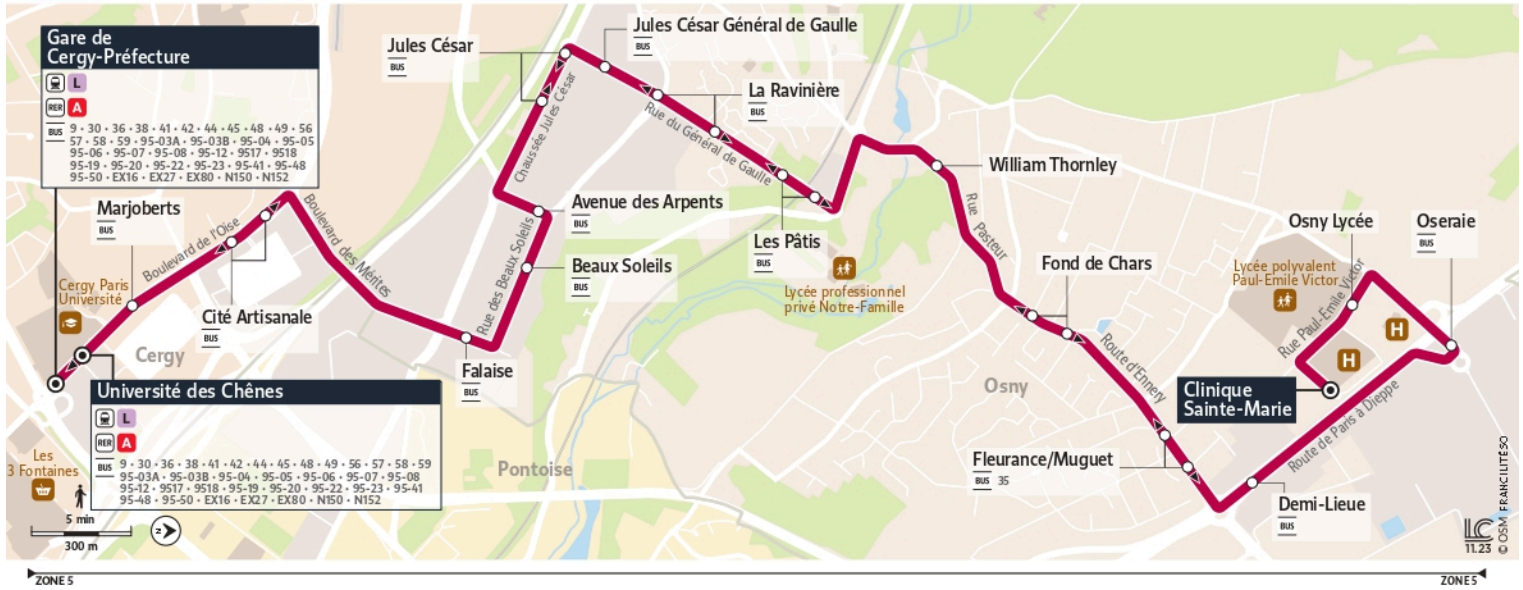

60

Direction :
Gare de Cergy-Préfecture

60 Gare de Cergy-Préfecture ↔ Université des Chênes ↔ Clinique Sainte-Marie

Horaires valables

du 8 Juillet au 1er Septembre 2024

Du lundi au vendredi

OSNY	Clinique Sainte Marie	15:16	16:08	16:32	17:00	17:31	17:56	18:20	18:47	19:16	20:03	20:43
	Oseraie	15:18	16:10	16:34	17:02	17:33	17:58	18:22	18:49	19:18	20:05	20:45
	Demi Lieue	15:20	16:12	16:36	17:04	17:35	18:00	18:24	18:51	19:20	20:07	20:47
	Fond de Chars	15:22	16:14	16:38	17:06	17:37	18:02	18:26	18:53	19:22	20:09	20:49
	William Thornley	15:24	16:16	16:40	17:09	17:40	18:05	18:29	18:56	19:24	20:11	20:50
	Les Pâtis	15:26	16:18	16:42	17:11	17:42	18:07	18:31	18:58	19:26	20:13	20:52
	Jules César	15:28	16:20	16:44	17:13	17:44	18:09	18:33	19:00	19:28	20:15	20:54
	Beaux Soleils	15:30	16:22	16:46	17:15	17:46	18:11	18:35	19:02	19:30	20:17	20:56
	Falaise	15:31	16:23	16:47	17:16	17:47	18:12	18:36	19:03	19:31	20:18	20:57
CERGY	Cité Artisanale	15:34	16:26	16:50	17:19	17:50	18:15	18:39	19:06	19:34	20:21	20:59
	Université des Chênes	15:38	16:30	16:54	17:23	17:54	18:19	18:43	19:09	19:37	20:24	21:02

@CPConflu_IDFM

Francillité Seine et Oise
ZAC du Vert Galant
13 rue de la Tréate
95 310 Saint-Ouen-L'Aumône
01 34 42 75 15

iledefrance-mobilites.fr
Application disponible sur :