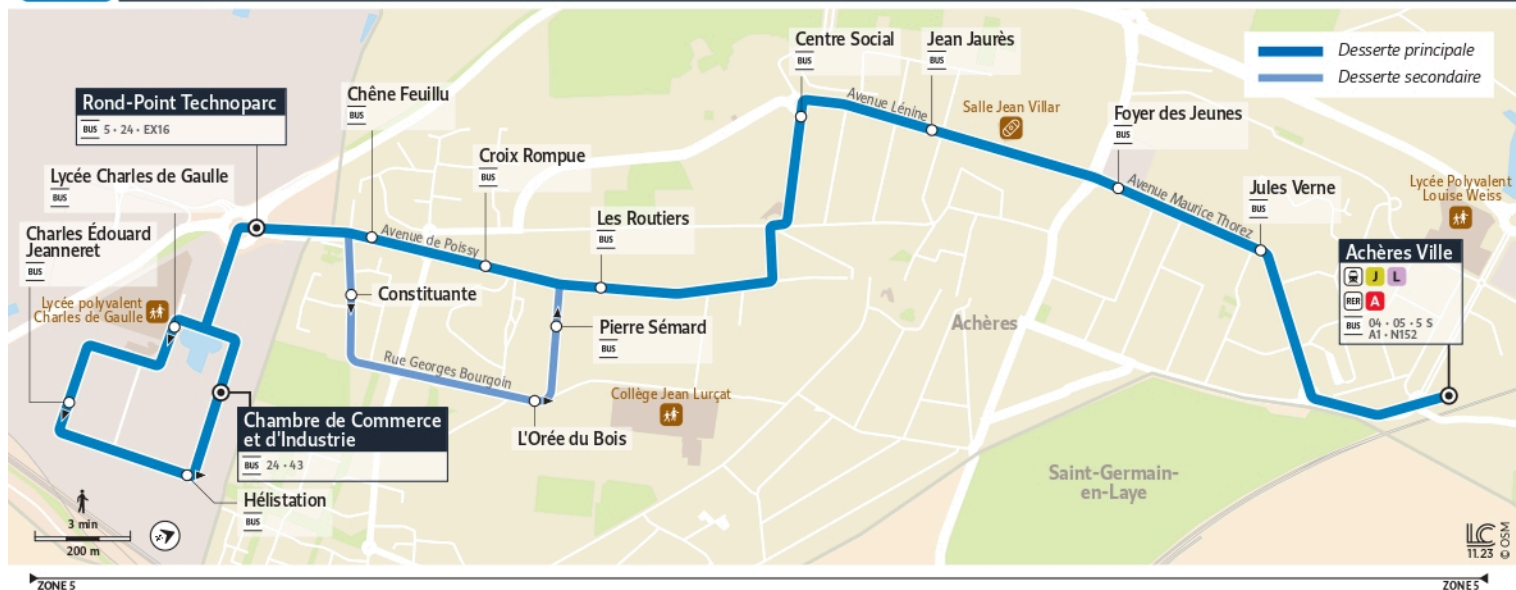

# A2

Direction :  
Gare d'Achères

A2 Poissy Chambre de Commerce et d'Industrie ↔ Rond-Point Technoparc ↔ Gare d'Achères-Ville

Horaires valables

du 8 Juillet au 1er Septembre 2024

Du lundi au vendredi

POISSY	Chambre de Commerce et d'Industrie															
	Rond-Point Technoparc	17:19	17:31	17:43	17:55	18:07	18:19	18:31	18:43	18:55	19:07	19:19	19:45	20:15	20:45	21:15
ACHÈRES	Constituante															
	L'Orée du Bois															
	Pierre Semard															
	Chêne Feuillu	17:19	17:31	17:43	17:55	18:07	18:19	18:31	18:43	18:55	19:07	19:19	19:45	20:15	20:45	21:15
	Croix Rompue	17:20	17:32	17:44	17:56	18:08	18:20	18:32	18:44	18:56	19:08	19:20	19:46	20:16	20:46	21:16
	Les Routiers	17:21	17:33	17:45	17:57	18:09	18:21	18:33	18:45	18:57	19:09	19:21	19:47	20:17	20:47	21:17
	Centre Social	17:23	17:35	17:47	17:59	18:11	18:23	18:35	18:47	18:59	19:11	19:23	19:49	20:19	20:49	21:19
	Jean Jaurès	17:24	17:36	17:48	18:00	18:12	18:24	18:36	18:48	19:00	19:12	19:24	19:50	20:20	20:50	21:20
	Foyer des Jeunes	17:26	17:38	17:50	18:02	18:14	18:26	18:38	18:50	19:02	19:14	19:26	19:52	20:22	20:52	21:22
	Jules Verne	17:27	17:39	17:51	18:03	18:15	18:27	18:39	18:51	19:03	19:15	19:27	19:53	20:23	20:53	21:23
	Gare d'Achères	17:29	17:41	17:53	18:05	18:17	18:29	18:41	18:53	19:05	19:17	19:29	19:55	20:25	20:55	21:25