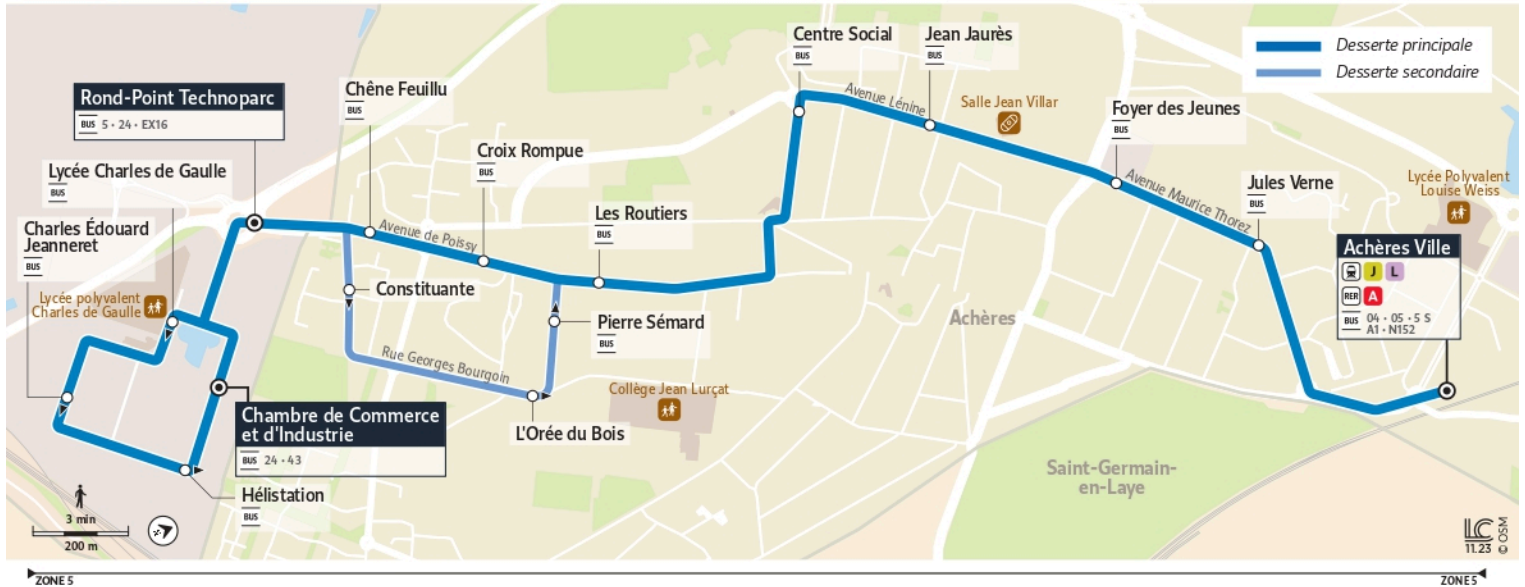

Du lundi au vendredi

		Gare d'Achères	5:55	6:25	6:55	7:10	7:25	7:40	7:55	8:10	8:25	8:40	8:55	9:10	9:40	10:10	10:40
ACHÈRES	Jules Verne	5:56	6:26	6:56	7:11	7:26	7:41	7:56	8:11	8:26	8:41	8:56	9:11	9:41	10:11	10:41	
	Foyer des Jeunes	5:57	6:27	6:57	7:12	7:27	7:42	7:57	8:12	8:27	8:42	8:57	9:12	9:42	10:12	10:42	
	Jean Jaurès	5:58	6:28	6:58	7:13	7:28	7:43	7:58	8:13	8:28	8:43	8:58	9:13	9:43	10:13	10:43	
	Centre Social	5:59	6:29	6:59	7:14	7:29	7:44	7:59	8:14	8:29	8:44	8:59	9:14	9:44	10:14	10:44	
	Les Routiers	6:02	6:32	7:02	7:17	7:32	7:47	8:02	8:17	8:32	8:47	9:02	9:17	9:47	10:17	10:47	
	Croix Rompue	6:03	6:33	7:03	7:18	7:33	7:48	8:03	8:18	8:33	8:48	9:03	9:18	9:48	10:18	10:48	
	Chêne Feuillu	6:04	6:34	7:04	7:19	7:34	7:49	8:04	8:19	8:34	8:49	9:04	9:19	9:49	10:19	10:49	
	Constituante																
	L'Orée du Bois																
	Pierre Sémard																
	POISSY	Rond-Point Technoparc	6:05	6:35	7:05	7:20	7:35	7:50	8:05	8:20	8:35	8:50	9:05	9:20	9:50	10:20	10:50
Lycée Charles de Gaulle																	
Charles Édouard Jeanneret																	
Hélistation																	
Chambre de Commerce et d'Industrie																	

# A2

Direction :

Rond-Point Technoparc / Chambre de Commerce et d'Industrie

A2 Poissy Chambre de Commerce et d'Industrie ↔ Rond-Point Technoparc ↔ Gare d'Achères-Ville

Horaires valables

du 8 Juillet au 1er Septembre 2024