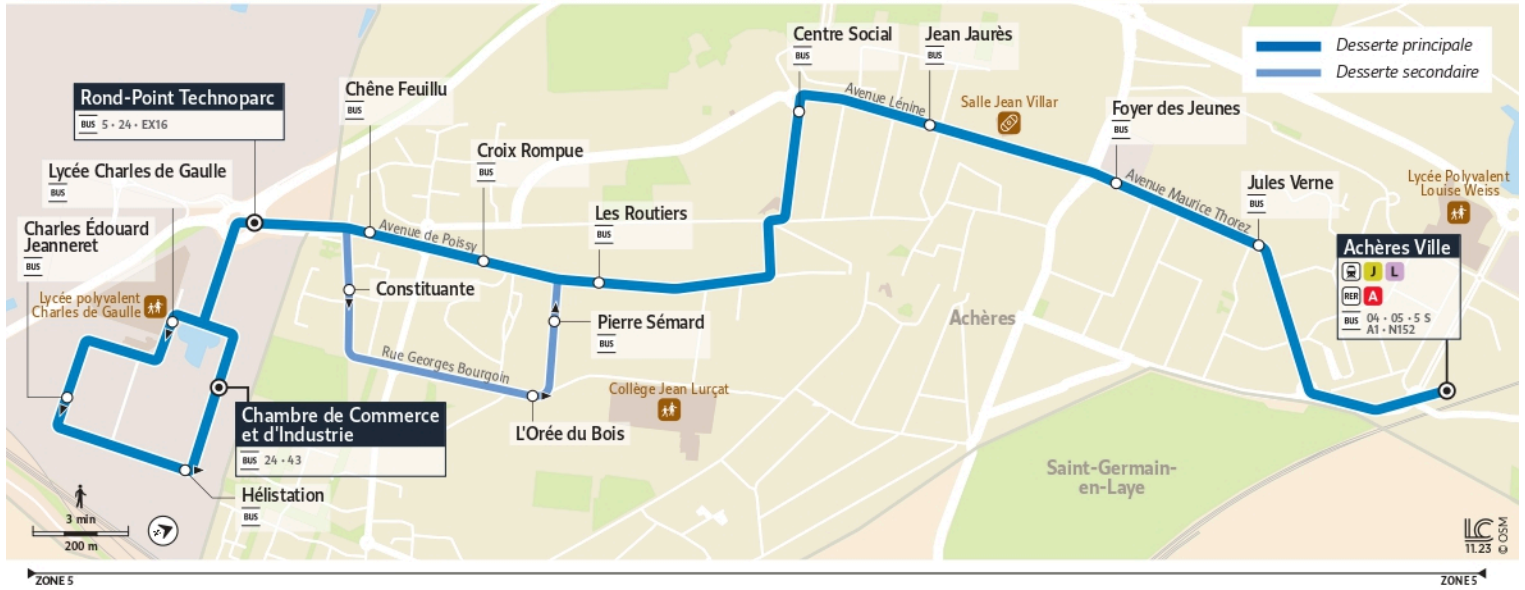

# A2

Direction :  
Gare d'Achères

A2 Poissy Chambre de Commerce et d'Industrie ↔ Rond-Point Technoparc ↔ Gare d'Achères-Ville

Horaires valables

du 8 Juillet au 1er Septembre 2024

		Samedi													
POISSY	Chambre de Commerce et d'Industrie														
	Rond-Point Technoparc	13:45	14:15	14:45	15:15	15:45	16:15	16:45	17:15	17:45	18:15	18:45	19:15	19:45	20:15
ACHÈRES	Constituante														
	L'Orée du Bois														
	Pierre Semard														
	Chêne Feuillu	13:45	14:15	14:45	15:15	15:45	16:15	16:45	17:15	17:45	18:15	18:45	19:15	19:45	20:15
	Croix Rompue	13:46	14:16	14:46	15:16	15:46	16:16	16:46	17:16	17:46	18:16	18:46	19:16	19:46	20:16
	Les Routiers	13:47	14:17	14:47	15:17	15:47	16:17	16:47	17:17	17:47	18:17	18:47	19:17	19:47	20:17
	Centre Social	13:49	14:19	14:49	15:19	15:49	16:19	16:49	17:19	17:49	18:19	18:49	19:19	19:49	20:19
	Jean Jaurès	13:50	14:20	14:50	15:20	15:50	16:20	16:50	17:20	17:50	18:20	18:50	19:20	19:50	20:20
	Foyer des Jeunes	13:52	14:22	14:52	15:22	15:52	16:22	16:52	17:22	17:52	18:22	18:52	19:22	19:52	20:22
	Jules Verne	13:53	14:23	14:53	15:23	15:53	16:23	16:53	17:23	17:53	18:23	18:53	19:23	19:53	20:23
	Gare d'Achères	13:55	14:25	14:55	15:25	15:55	16:25	16:55	17:25	17:55	18:25	18:55	19:25	19:55	20:25