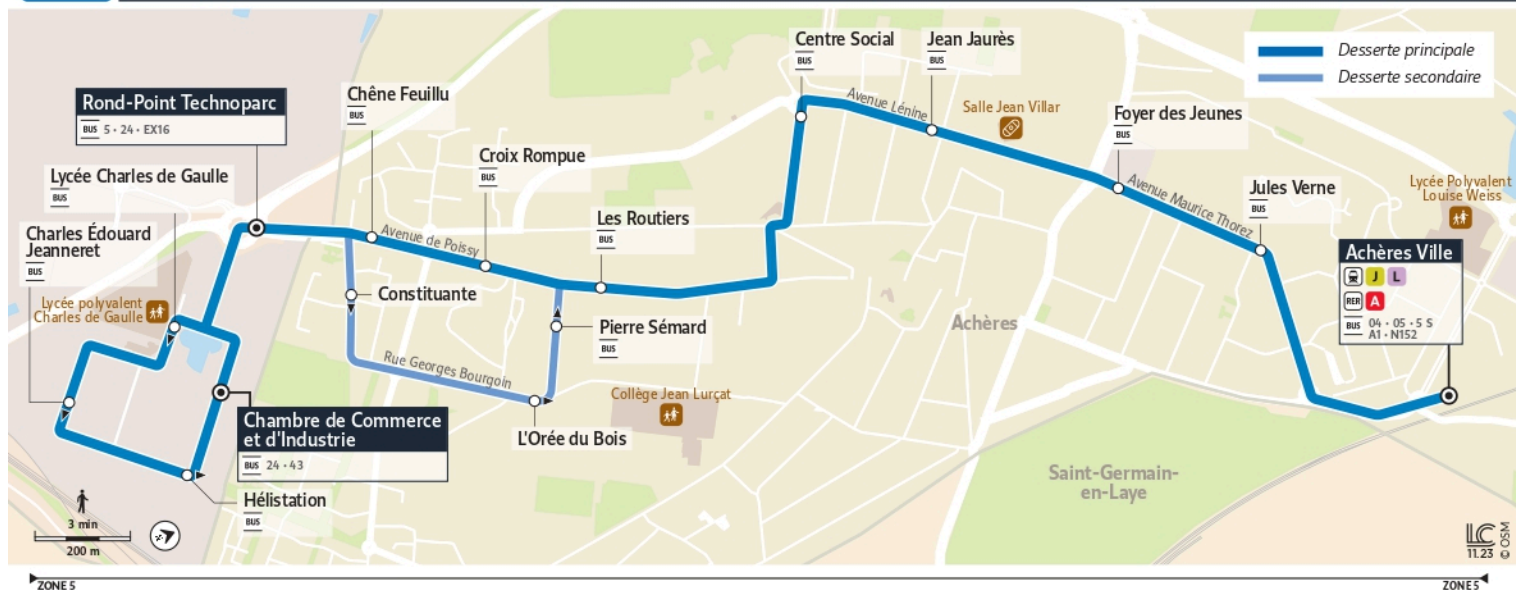

# A2

Direction :  
Gare d'Achères

A2 Poissy Chambre de Commerce et d'Industrie ↔ Rond-Point Technoparc ↔ Gare d'Achères-Ville

Horaires valables

du 8 Juillet au 1er Septembre 2024

		Samedi													
POISSY	Chambre de Commerce et d'Industrie														
	Rond-Point Technoparc	6:08	6:42	7:12	7:42	8:12	8:42	9:42	10:12	10:42	11:12	11:42	12:12	12:42	13:12
ACHÈRES	Constituante	6:09	6:43	7:13	7:43	8:13	8:43	9:43	10:13	10:43	11:13	11:43	12:13	12:43	13:13
	L'Orée du Bois	6:11	6:45	7:15	7:45	8:15	8:45	9:45	10:15	10:45	11:15	11:45	12:15	12:45	13:15
	Pierre Semard	6:11	6:45	7:15	7:45	8:15	8:45	9:45	10:15	10:45	11:15	11:45	12:15	12:45	13:15
	Chêne Feuillu														
	Croix Rompue														
	Les Routiers	6:12	6:46	7:16	7:46	8:16	8:46	9:46	10:16	10:46	11:16	11:46	12:16	12:46	13:16
	Centre Social	6:14	6:48	7:18	7:48	8:18	8:48	9:48	10:18	10:48	11:18	11:48	12:18	12:48	13:18
	Jean Jaurès	6:15	6:49	7:19	7:49	8:19	8:49	9:49	10:19	10:49	11:19	11:49	12:19	12:49	13:19
	Foyer des Jeunes	6:17	6:51	7:21	7:51	8:21	8:51	9:51	10:21	10:51	11:21	11:51	12:21	12:51	13:21
	Jules Verne	6:18	6:52	7:22	7:52	8:22	8:52	9:52	10:22	10:52	11:22	11:52	12:22	12:52	13:22
	Gare d'Achères	6:20	6:54	7:24	7:54	8:24	8:54	9:54	10:24	10:54	11:24	11:54	12:24	12:54	13:24