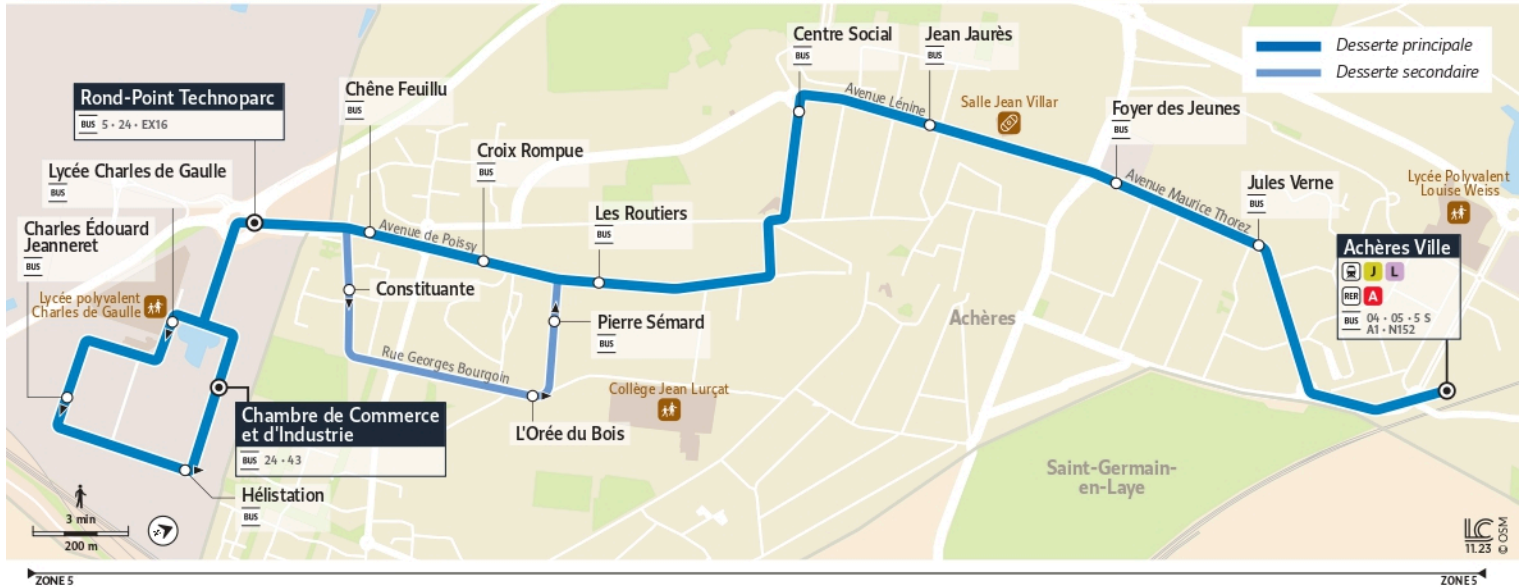

# A2

Direction :

Rond-Point Technoparc / Chambre de Commerce et d'Industrie

A2 Poissy Chambre de Commerce et d'Industrie ↔ Rond-Point Technoparc ↔ Gare d'Achères-Ville

Horaires valables

du 8 Juillet au 1er Septembre 2024

Du lundi au vendredi

		11:10	11:40	12:10	12:40	13:10	13:40	14:10	14:40	15:10	15:40	16:10	16:40	17:00	17:12	17:24
<b>ACHÈRES</b>	Gare d'Achères															
	Jules Verne															
	Foyer des Jeunes															
	Jean Jaurès															
	Centre Social															
	Les Routiers															
	Croix Rompue															
	Chêne Feuillu															
	Constituante															
	L'Orée du Bois															
Pierre Semard																
<b>POISSY</b>	Rond-Point Technoparc															
	Lycée Charles de Gaulle															
	Charles Edouard Jeanneret															
	Hélistation															
	Chambre de Commerce et d'Industrie															

Du lundi au vendredi

		17:36	17:48	18:00	18:12	18:24	18:36	18:48	19:00	19:12	19:24	19:40	20:00	20:30	21:00	21:30
ACHÈRES	Gare d'Achères															
	Jules Verne															
	Foyer des Jeunes															
	Jean Jaurès															
	Centre Social															
	Les Routiers															
	Croix Rompue															
	Chêne Feuillu															
	Constituante															
	L'Orée du Bois															
Pierre Semard																
POISSY	Rond-Point Technoparc															
	Lycée Charles de Gaulle															
	Charles Edouard Jeanneret															
	Hélistation															
	Chambre de Commerce et d'Industrie															