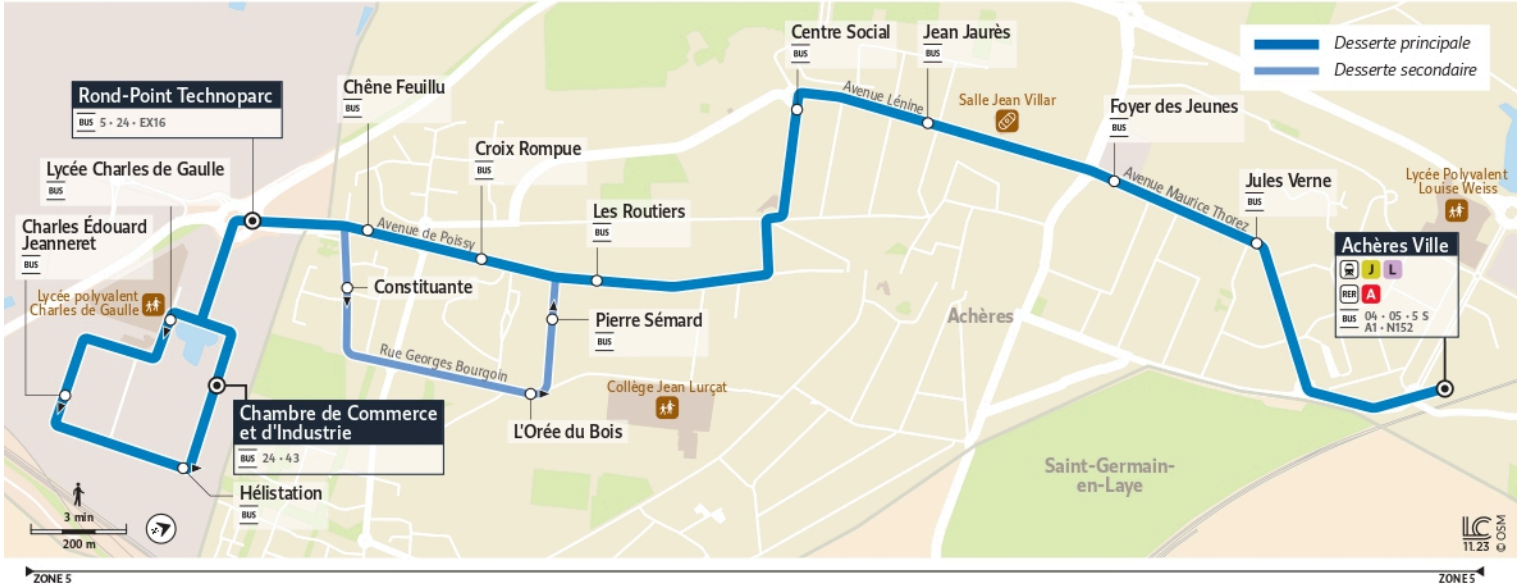

# A2

Direction :  
Gare d'Achères

A2 Poissy Chambre de Commerce et d'Industrie ↔ Rond-Point Technoparc ↔ Gare d'Achères-Ville

Horaires valables

du 8 Juillet au 1er Septembre 2024

Du lundi au vendredi

POISSY	Chambre de Commerce et d'Industrie															
	Rond-Point Technoparc	10:53	11:23	11:53	12:23	12:53	13:23	13:53	14:23	14:55	15:25	15:55	16:25	16:40	16:55	17:07
ACHÈRES	Constituante	10:54	11:24	11:54	12:24	12:54	13:24									
	L'Orée du Bois	10:56	11:26	11:56	12:26	12:56	13:26									
	Pierre Semard	10:56	11:26	11:56	12:26	12:56	13:26									
	Chêne Feuillu							13:53	14:23	14:55	15:25	15:55	16:25	16:40	16:55	17:07
	Croix Rompue							13:54	14:24	14:56	15:26	15:56	16:26	16:41	16:56	17:08
	Les Routiers	10:57	11:27	11:57	12:27	12:57	13:27	13:55	14:25	14:57	15:27	15:57	16:27	16:42	16:57	17:09
	Centre Social	10:59	11:29	11:59	12:29	12:59	13:29	13:57	14:27	14:59	15:29	15:59	16:29	16:44	16:59	17:11
	Jean Jaurès	11:00	11:30	12:00	12:30	13:00	13:30	13:58	14:28	15:00	15:30	16:00	16:30	16:45	17:00	17:12
	Foyer des Jeunes	11:02	11:32	12:02	12:32	13:02	13:32	14:00	14:30	15:02	15:32	16:02	16:32	16:47	17:02	17:14
	Jules Verne	11:03	11:33	12:03	12:33	13:03	13:33	14:01	14:31	15:03	15:33	16:03	16:33	16:48	17:03	17:15
	Gare d'Achères	11:05	11:35	12:05	12:35	13:05	13:35	14:03	14:33	15:05	15:35	16:05	16:35	16:50	17:05	17:17