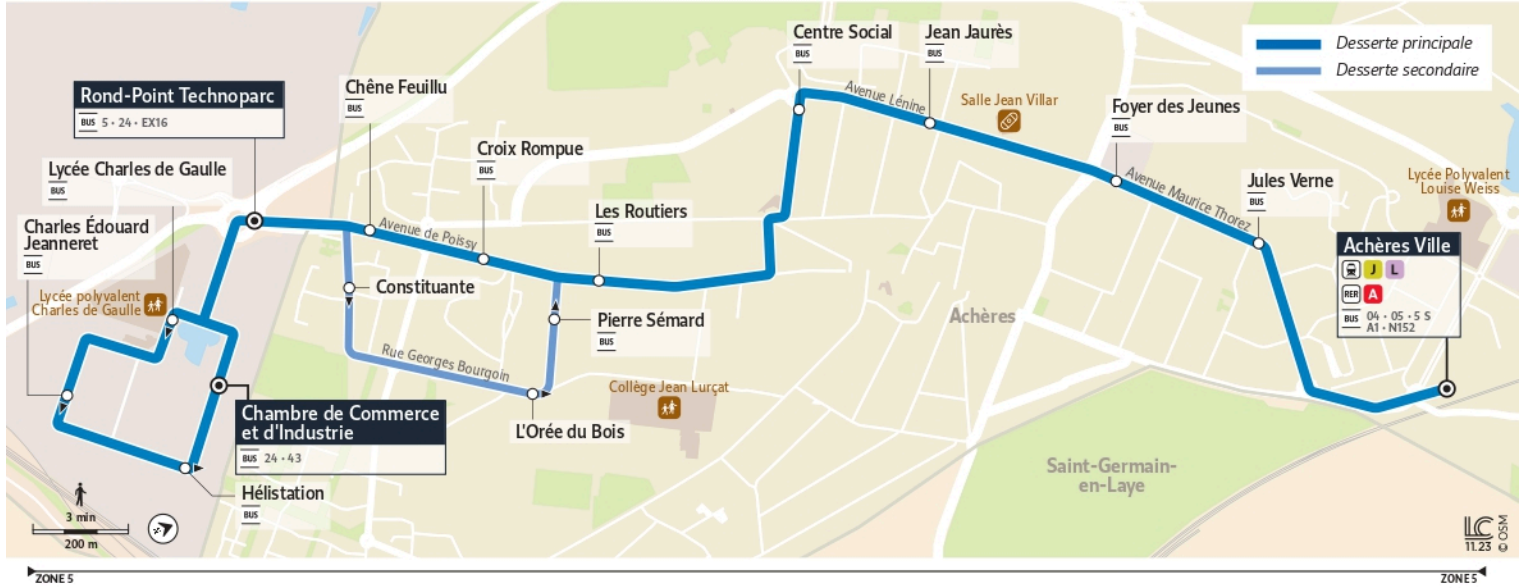

# A2

Direction :  
Gare d'Achères

A2 Poissy Chambre de Commerce et d'Industrie ↔ Rond-Point Technoparc ↔ Gare d'Achères-Ville

Horaires valables

du 8 Juillet au 1er Septembre 2024

Du lundi au vendredi

POISSY	Chambre de Commerce et d'Industrie	Rond-Point Technoparc	5:38	6:08	6:38	6:53	7:08	7:23	7:38	7:53	8:08	8:23	8:38	8:53	9:23	9:53	10:23
ACHÈRES	Constituante		5:39	6:09	6:39	6:54	7:09	7:24	7:39	7:54	8:09	8:24	8:39	8:54	9:24	9:54	10:24
	L'Orée du Bois		5:41	6:11	6:41	6:56	7:11	7:26	7:41	7:56	8:11	8:26	8:41	8:56	9:26	9:56	10:26
	Pierre Semard		5:41	6:11	6:41	6:56	7:11	7:26	7:41	7:56	8:11	8:26	8:41	8:56	9:26	9:56	10:26
	Chêne Feuillu																
	Croix Rompue																
	Les Routiers		5:42	6:12	6:42	6:57	7:12	7:27	7:42	7:57	8:12	8:27	8:42	8:57	9:27	9:57	10:27
	Centre Social		5:44	6:14	6:44	6:59	7:14	7:29	7:44	7:59	8:14	8:29	8:44	8:59	9:29	9:59	10:29
	Jean Jaurès		5:45	6:15	6:45	7:00	7:15	7:30	7:45	8:00	8:15	8:30	8:45	9:00	9:30	10:00	10:30
	Foyer des Jeunes		5:47	6:17	6:47	7:02	7:17	7:32	7:47	8:02	8:17	8:32	8:47	9:02	9:32	10:02	10:32
	Jules Verne		5:48	6:18	6:48	7:03	7:18	7:33	7:48	8:03	8:18	8:33	8:48	9:03	9:33	10:03	10:33
	Gare d'Achères		5:50	6:20	6:50	7:05	7:20	7:35	7:50	8:05	8:20	8:35	8:50	9:05	9:35	10:05	10:35