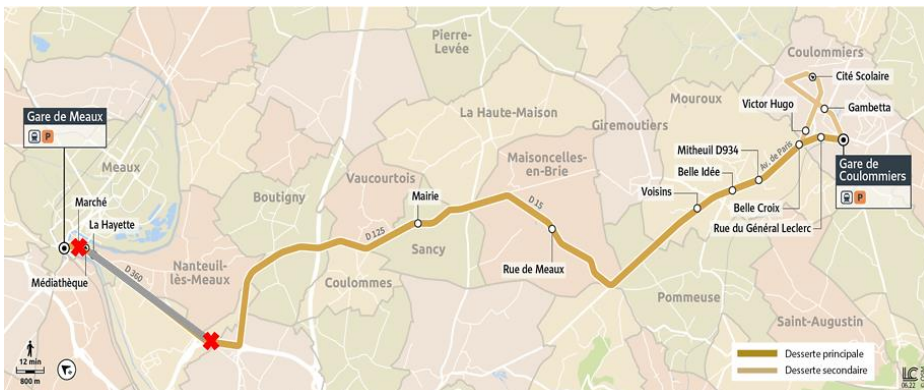

**BUS**

**03A**

# PERTURBATIONS

**Passage de la Flamme**  
**Le samedi 20 juillet 2024**

En raison du passage de la Flamme sur la commune de Meaux, votre ligne est déviée de 14h00 à 20h30.

Les arrêts **La Hayette, Marché et Médiathèque** ne seront pas desservis entre 14h00 et 20h30.

**Veillez-vous reporter à l'arrêt Gare de Meaux.**

**La Hayette, Marché and Médiathèque** stops will not be served between 02:00 PM and 08:30 PM.

Las paradas **La Hayette, Marché y Mediathèque** no serán atendidas entre las 14:00 y las 20:30 horas.