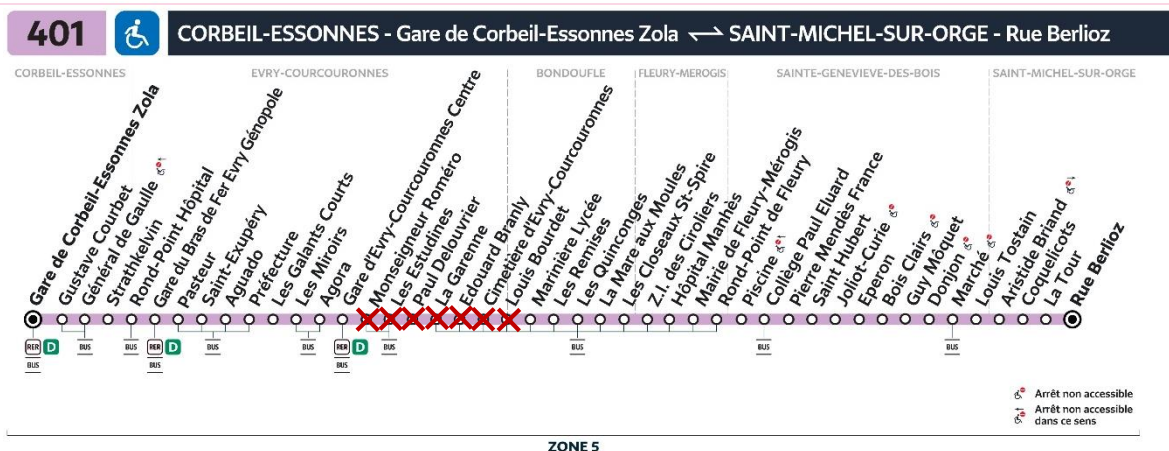

BUS 401

PERTURBATIONS

Le 22 juillet 2024 entre 15h et 20h

Votre ligne est déviée entre les arrêts **Les Estudines** et **Marinière Lycée**.

Durant cette période, les arrêts Avenue du Lac, Jean Monnet, Bois Briard, La Garenne, Edouard Branly, Cimetière d'Evry-Courcouronnes et Louis Bourdet ne seront pas desservis.

Your line is diverted between stops Les Estudines and Marinière Lvcée on July 22, 2024 between 15h and 20h.

Tu línea se desvía entre paradas Les Estudines y Marinière Lvcée el 22 de julio de 2024, entre las 15:00 y las 20:00.