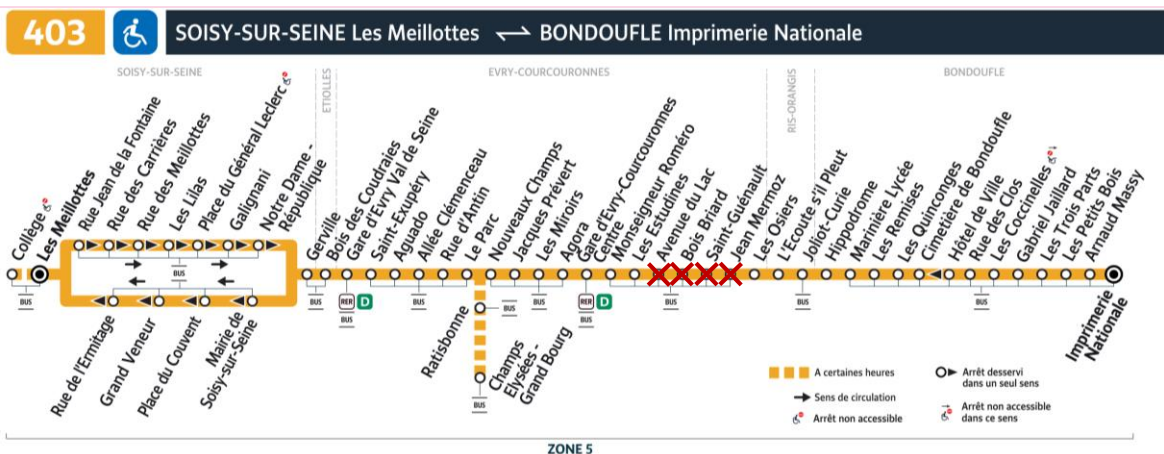

BUS

403

# PERTURBATIONS

## Le 22 juillet 2024 entre 15h et 20h

Votre ligne est déviée entre les arrêts **Europe** et **Les Osiers**.

Durant cette période, les arrêts Champs Elysées, Paul Delouvrier, Avenue du Lac, Jean Monnet, Bois Briard, Saint-Guénauld et Jean Mermoz ne seront pas desservis.

Your line is diverted between stops Europe and Les Osiers on July 22, 2024 between 15h and 20h.

Tu línea se desvía entre paradas Europe y Les Osiers el 22 de julio de 2024, entre las 15:00 y las 20:00.