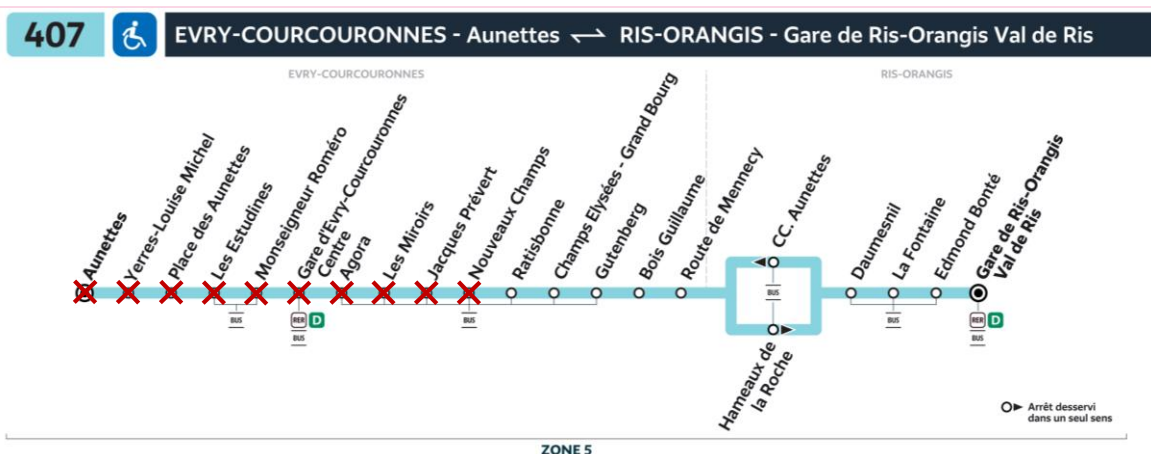

**BUS**

**407**

# PERTURBATIONS

## Le 22 juillet 2024 entre 15h et 20h

Votre ligne est limitée à partir de l'arrêt **Ratisbonne**.

Durant cette période, les arrêts Pyramides, Europe, Champs-Élysées, Paul Delouvrier, Les Estudines, Places des Aunettes, Yerres-Louise Michel et Les Aunettes ne seront pas desservis.

Your line is limited to the stop Ratisbonne on July 22, 2024 between 15h and 20h.

Su línea está limitada a la parada Ratisbonne el 22 de julio de 2024, entre las 15:00 v las 20:00.

Merci de votre compréhension.