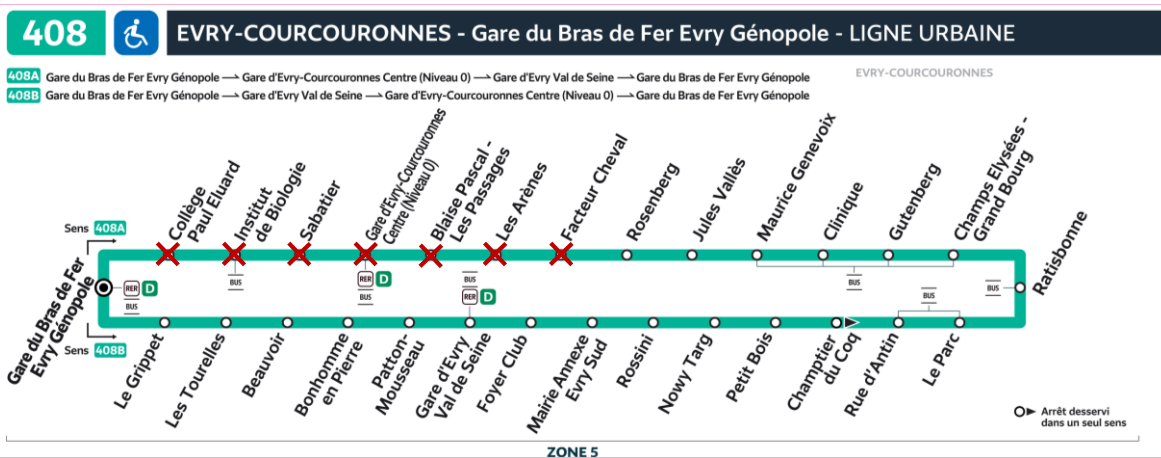

BUS

408

## Le 22 juillet 2024 entre 15h et 20h

Votre ligne est déviée entre les arrêts **Gare du Bras de Fer Evry Génopole** et **Rosenberg**.

Durant cette période, les arrêts Collège Paul Eluard, Institut de Biologie, Sabattier, Gare d'Evry-Courcouronnes Centre, Blaise Pascal-Les Passages, Les Arènes et Facteur Cheval ne seront pas desservis.

Your line is diverted between stops Gare du Bras de Fer Evry Génopole and Rosenberg on July 22, 2024 between 15h and 20h.

Tu línea se desvía entre paradas Gare du Bras de Fer Evry Génopole y Rosenberg el 22 de julio de 2024, entre las 15:00 y las 20:00.