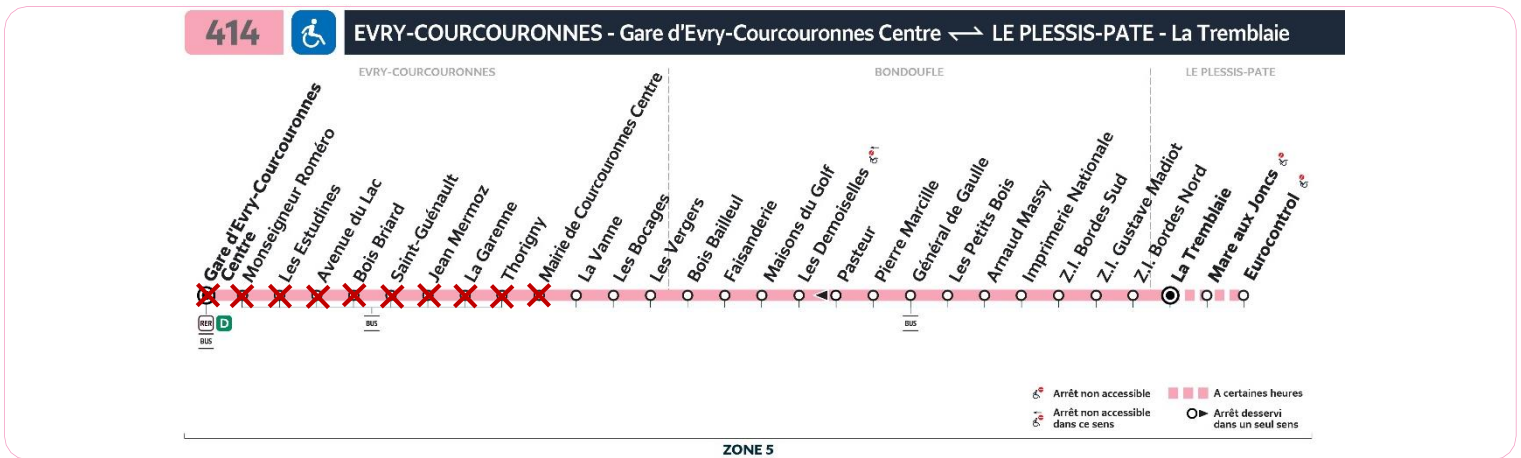

BUS

414

PERTURBATIONS

Le 22 juillet 2024 entre 15h et 20h

Votre ligne est déviée entre les arrêts **Gare d'Evry-Courcouronnes Centre** et **La Vanne**.

Durant cette période, les arrêts **Mairie de Courcouronnes Centre, Thorigny, La Garenne, Jean Mermoz, Saint-Guénault, Bois Briard, Jean Monnet, Avenue du Lac, Paul Delouvrier** et **Gare d'Evry-Courcouronnes Centre** ne seront pas desservis.

Your line is diverted between stops Gare d'Evry-Courcouronnes Centre and La Vanne on July 22, 2024 between 15h and 20h.

Tu línea se desvía entre paradas Gare d'Evry-Courcouronnes Centre v La Vanne el 22 de julio de 2024, entre las 15:00 v las 20:00.