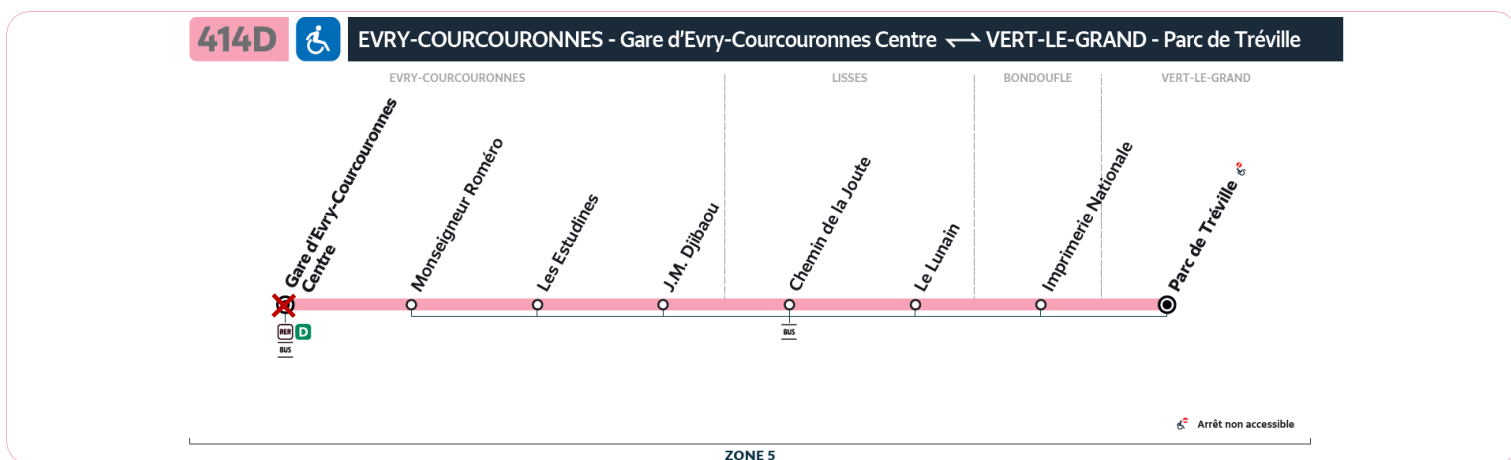

**BUS 414D**

# PERTURBATIONS

Le 22 juillet 2024 entre 15h et 20h

Votre ligne est limitée à l'arrêt **Les Estudines**.

Durant cette période, les arrêts Gare d'Evry-Courcouronnes Centre et Paul Delouvrier ne seront pas desservis.

Your line is limited to the stop Les Estudines on July 22, 2024 between 15h and 20h.

Su línea está limitada a la parada Les Estudines el 22 de julio de 2024, entre las 15:00 y las 20:00.

Merci de votre compréhension.