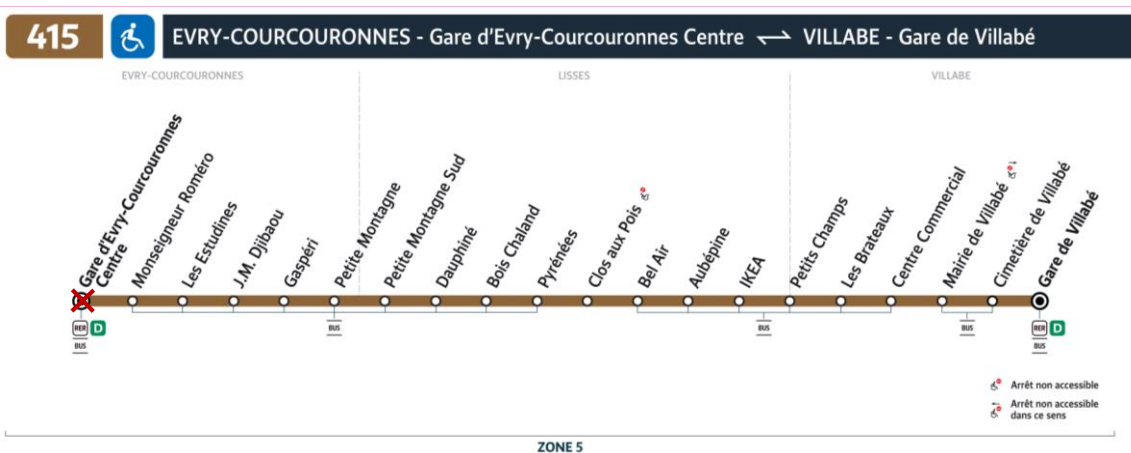

BUS

415

PERTURBATIONS

Le 22 juillet 2024 entre 15h et 20h

Votre ligne est limitée à l'arrêt **Les Estudines**.

Durant cette période, les arrêts Gare d'Evry-Courcouronnes Centre et Paul Delouvrier ne seront pas desservis.

Your line is limited to the stop Les Estudines on July 22, 2024 between 15h and 20h.

Su línea está limitada a la parada Les Estudines el 22 de julio de 2024, entre las 15:00 y las 20:00.

Merci de votre compréhension.