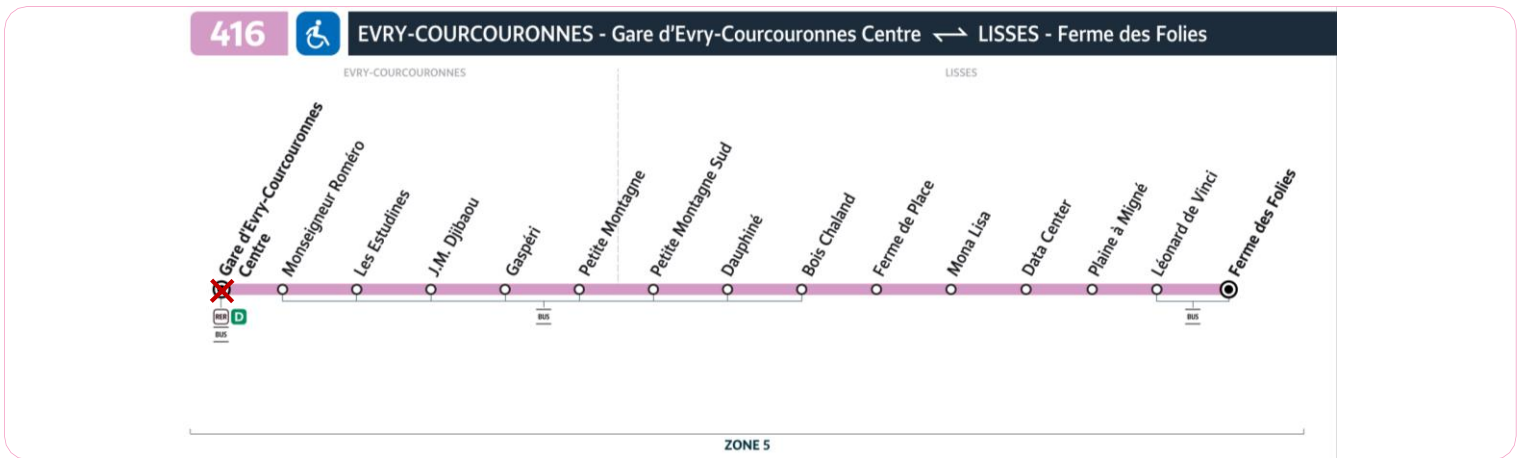

BUS

416

PERTURBATIONS

Le 22 juillet 2024 entre 15h et 20h

Votre ligne est limitée à l'arrêt **Les Estudines**.

Durant cette période, les arrêts Gare d'Evry-Courcouronnes Centre et Paul Delouvrier ne seront pas desservis.

Your line is limited to the stop Les Estudines on July 22, 2024 between 15h and 20h.

Su línea está limitada a la parada Les Estudines el 22 de julio de 2024, entre las 15:00 y las 20:00.

Merci de votre compréhension.