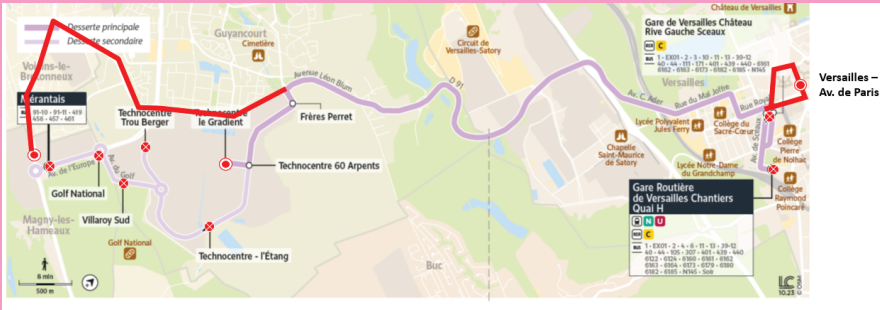

PARIS 2024

BUS

39-12

PERTURBATIONS

DU 23 JUILLET AU 13 AOUT 2024

Pendant la période des Jeux Olympiques de Paris 2024
→ 23 juillet au 13 août

Votre ligne est déviée entre les arrêts **Technocentre Le Gradient** et **Mérentais**, et terminus exceptionnel **Versailles - Av. de Paris**.

Durant cette période, les arrêts « Technocentre - l'Étang », « Technocentre - Trou Berger », « Villaroy Sud », « Golf National » « Versailles Chantiers » et « Gare de Versailles Rive Gauche » ne seront pas desservis.

Your line will be diverted between the Technicentre Le Gradient and Mérentais stops, and the exceptional Versailles - Avenue de Paris terminus from July 23 to August 13.

Su línea se desviará entre las paradas Technocentre Le Gradient y Mérentais, y la terminal excepcional Versailles - Av. de Paris, del 23 de julio al 13 de agosto.

Merci de votre compréhension.

Flashez-moi pour en savoir plus !

PARIS 2024

Passage de la Flamme Olympique

→ Le 23 juillet 2024

**La ligne 39-12 est
interrompue
après 15h00.**

Flashez-moi
pour en
savoir plus !