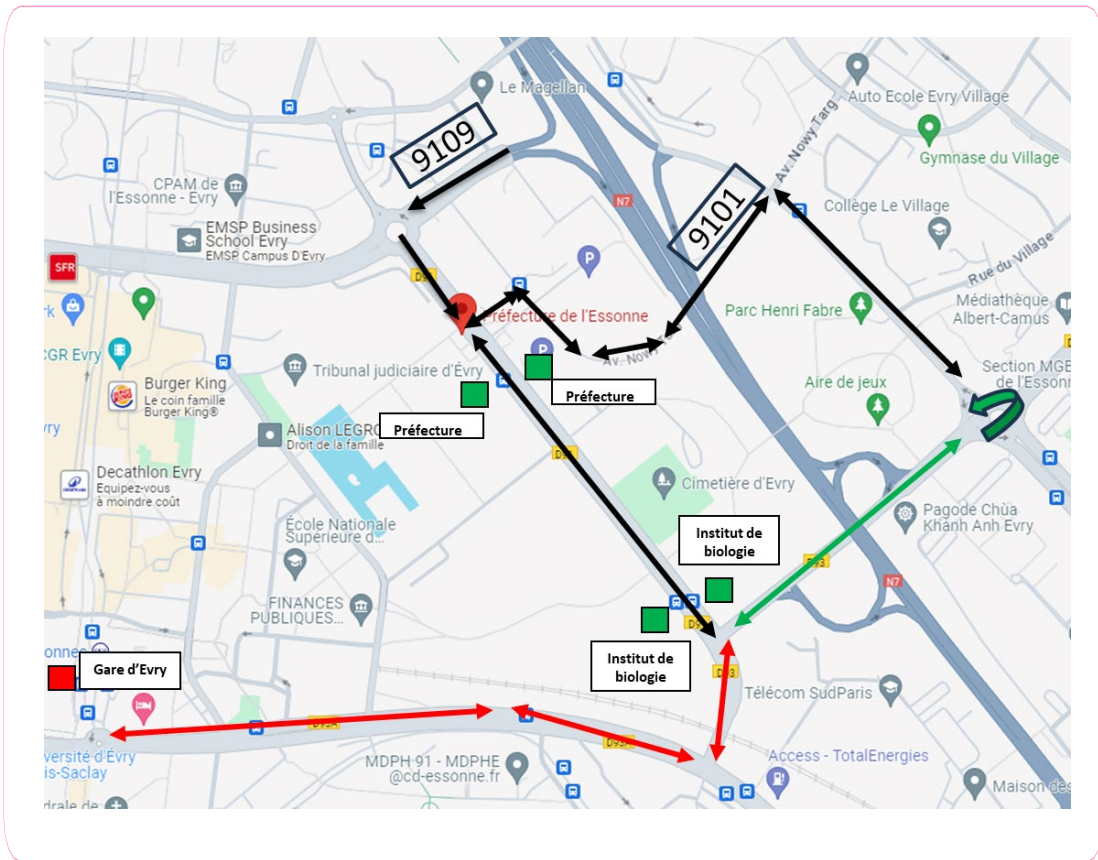

**BUS** **91.01** **91.09**

### LE 22 JUILLET 2024, DE 16H À 20H

Vos lignes seront déviées pendant le passage de la Flamme Olympique et pendant les heures de fermetures des zones sécurisées.

L'arrêt **Gare d'Evry-Courcouronnes** ne sera pas desservi. Terminus à l'arrêt **Institut Biologie**.