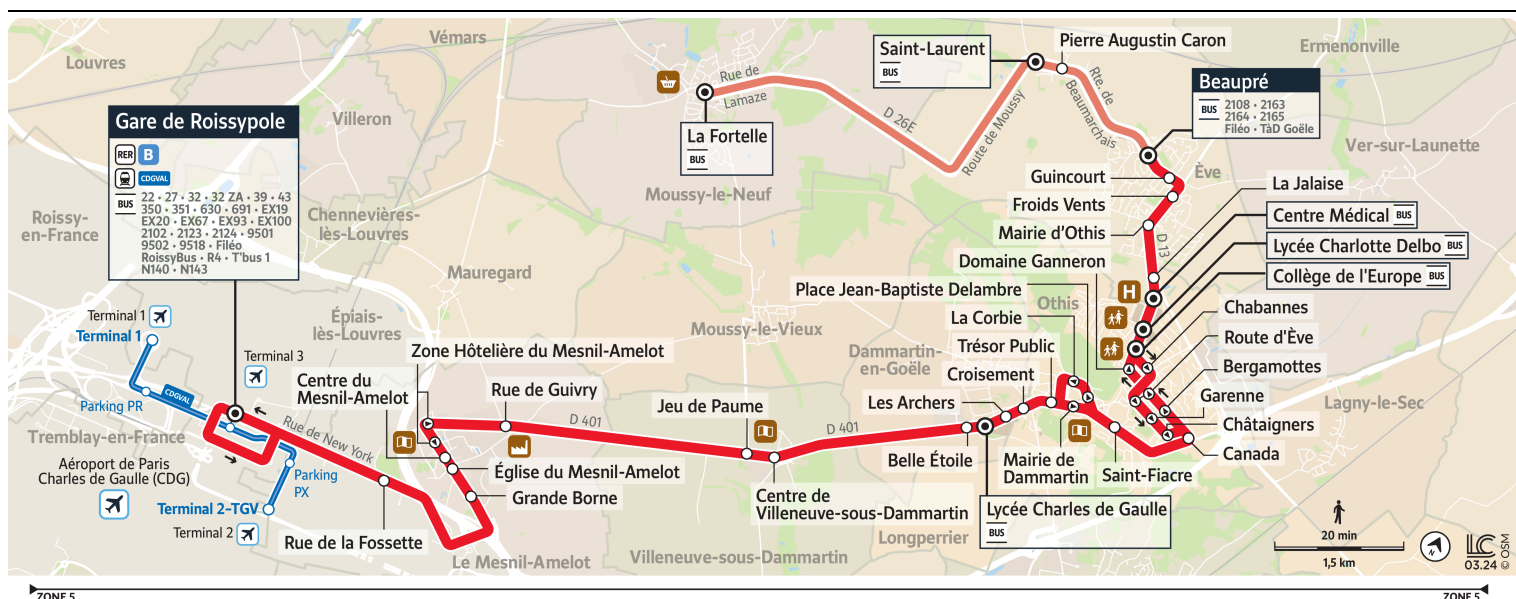

Bon à savoir

Nous nous efforçons de respecter au mieux ces horaires donnés à titre indicatif, en fonction des conditions de circulation et d'exploitation. L'itinéraire entre La Fortelle et Beaupré, et les arrêts Lycée Charles de Gaulle et Lycée Charlotte Delbo ne seront pas desservis pendant les vacances scolaires.

2101

OTHIS Beaupré

Horaires valables du 8 juillet
au 1er septembre 2024

Samedi

AÉROPORT DE PARIS-CHARLES DE GAULLE	Gare de Roissy-pole [B1]	22:00	22:30	23:00	23:30	
	Rue de la Fossette	22:07	22:37	23:07	23:37	
	Grande Borne	22:11	22:41	23:11	23:41	
LE MESNIL-AMELOT	Église du Mesnil-Amelot	22:13	22:43	23:13	23:43	
	Centre du Mesnil-Amelot	22:14	22:44	23:14	23:44	
	Zone Hôtelière du Mesnil-Amelot	22:15	22:45	23:15	23:45	
	Rue de Guivry	22:17	22:47	23:17	23:47	
	Jeu de Paume	22:20	22:50	23:20	23:50	
VILLENEUVE-SOUS-D.	Centre de Villeneuve-sous-Dammartin	22:21	22:51	23:21	23:51	
	Belle Étoile	22:24	22:54	23:24	23:54	
LONGPERRIER	Les Archers	22:25	22:55	23:25	23:55	
	Croisement	22:26	22:56	23:26	23:56	
DAMMARTIN	Trésor Public	22:27	22:57	23:27	23:57	
	Mairie de Dammartin	22:28	22:58	23:28	23:58	
	Saint-Fiacre	22:29	22:59	23:29	23:59	
	Canada	22:31	23:01	23:31	0:01	
	Bergamottes	22:32	23:02	23:32	0:02	
	Route d'Eve	22:33	23:03	23:33	0:03	
	Domaine Ganneron	22:34	23:04	23:34	0:04	
	Collège de l'Europe	22:35	23:05	23:35	0:05	
	Centre Médical	22:36	23:06	23:36	0:06	
	OTHIS	La Jalaise	22:37	23:07	23:37	
		Mairie d'Othis	22:38	23:08	23:38	
Froids Vents		22:39	23:09	23:39		
Guincourt		22:40	23:10	23:40		
Beaupré		22:41	23:11	23:41		