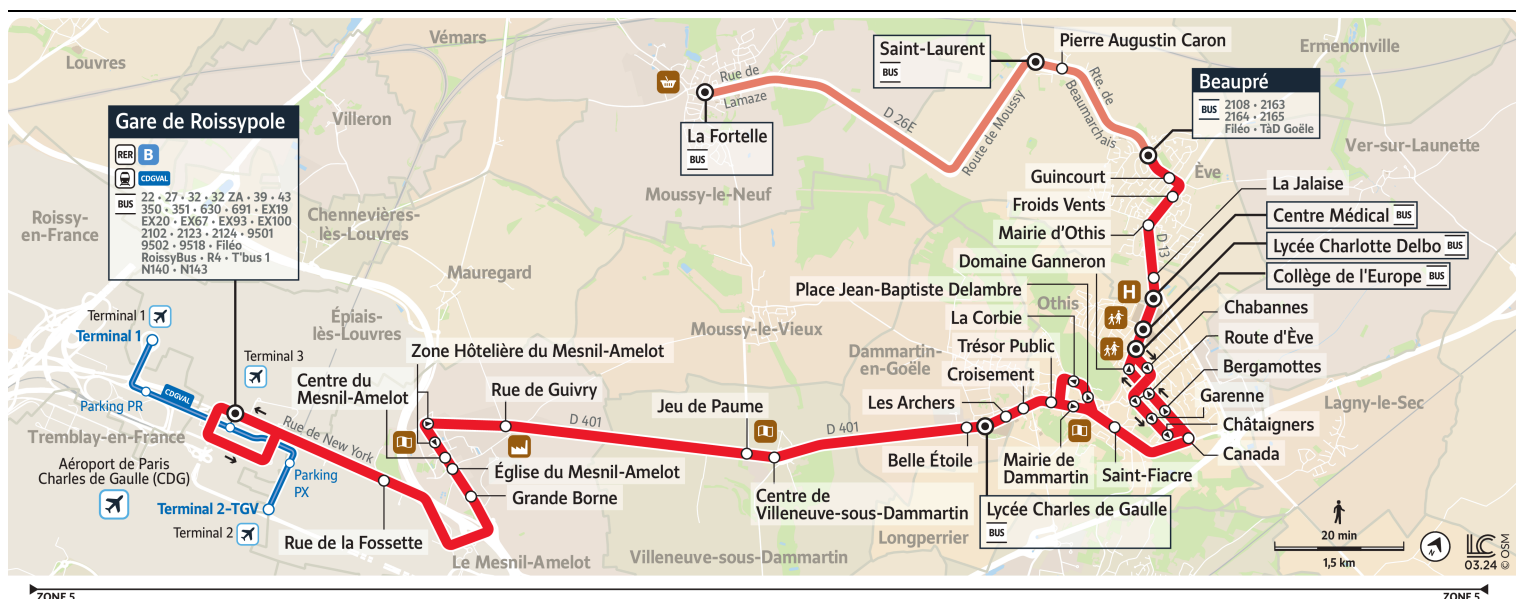

Bon à savoir

Nous nous efforçons de respecter au mieux ces horaires donnés à titre indicatif, en fonction des conditions de circulation et d'exploitation. L'itinéraire entre La Fortelle et Beaupré, et les arrêts Lycée Charles de Gaulle et Lycée Charlotte Delbo ne seront pas desservis pendant les vacances scolaires.