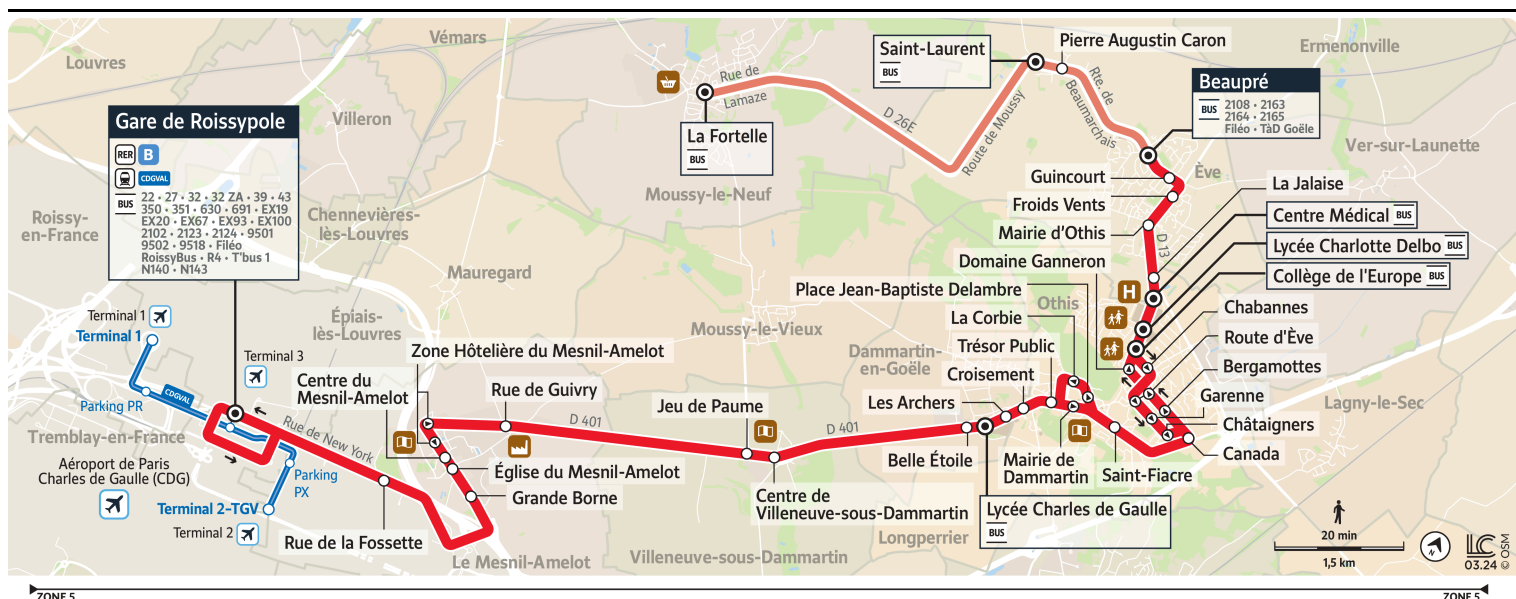

Bon à savoir

Nous nous efforçons de respecter au mieux ces horaires donnés à titre indicatif, en fonction des conditions de circulation et d'exploitation. L'itinéraire entre La Fortelle et Beaupré, et les arrêts Lycée Charles de Gaulle et Lycée Charlotte Delbo ne seront pas desservis pendant les vacances scolaires.

2101

AÉROPORT DE PARIS-CH. DE GAULLE Gare de Roissy-pole

Horaires valables du 8 juillet
au 1er septembre 2024

		Samedi			
OTHIS	Beaupré	21:13	21:43	22:13	22:43
	Guincourt	21:15	21:45	22:15	22:45
	Froids Vents	21:15	21:45	22:15	22:45
	Mairie d'Othis	21:16	21:46	22:16	22:46
	La Jalaise	21:17	21:47	22:17	22:47
DAMMARTIN	Centre Médical	21:18	21:48	22:18	22:48
	Collège de l'Europe	21:19	21:49	22:19	22:49
	Chabannes	21:20	21:50	22:20	22:50
	Route d'Eve	21:21	21:51	22:21	22:51
	Garenne	21:22	21:52	22:22	22:52
	Châtaigniers	21:23	21:53	22:23	22:53
	Canada	21:24	21:54	22:24	22:54
	Saint-Fiacre	21:26	21:56	22:26	22:56
	Place Jean-Baptiste Delambre	21:27	21:57	22:27	22:57
	La Corbie	21:28	21:58	22:28	22:58
	Trésor Public	21:29	21:59	22:29	22:59
Croisement	21:30	22:00	22:30	23:00	
LONGPERRIER	Les Archers	21:30	22:00	22:30	23:00
	Belle Étoile	21:31	22:01	22:31	23:01
VILLENEUVE-SOUS-D.	Centre de Villeneuve-sous-Dammartin	21:35	22:05	22:35	23:05
	Jeu de Paume	21:36	22:06	22:36	23:06
LE MESNIL-AMELOT	Rue de Guivry	21:38	22:08	22:38	23:08
	Zone Hôtelière du Mesnil-Amelot	21:41	22:11	22:41	23:11
	Centre du Mesnil-Amelot	21:42	22:12	22:42	23:12
	Église du Mesnil-Amelot	21:42	22:12	22:42	23:12
	Grande Borne	21:44	22:14	22:44	23:14
AÉROPORT DE PARIS-CHARLES DE GAULLE	Rue de la Fossette	21:50	22:20	22:50	23:20
	Gare de Roissy-pole [B1]	21:54	22:24	22:54	23:24