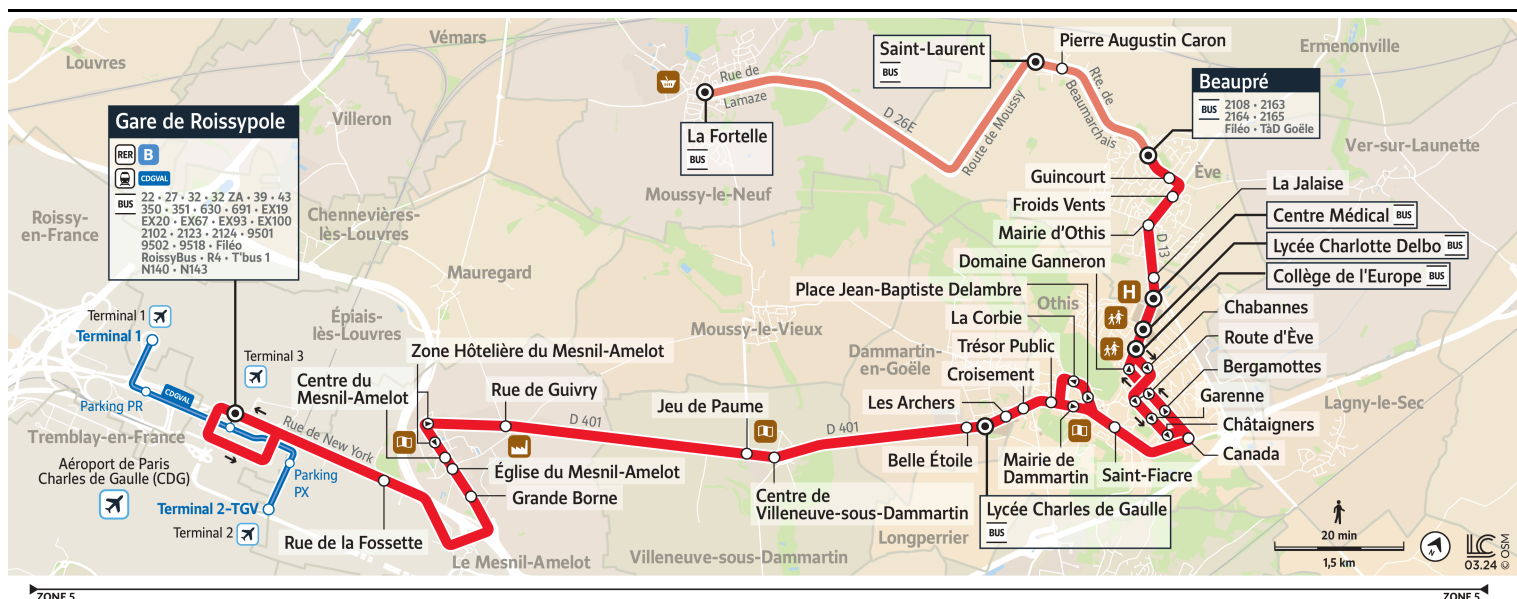

Bon à savoir

Nous nous efforçons de respecter au mieux ces horaires donnés à titre indicatif, en fonction des conditions de circulation et d'exploitation. L'itinéraire entre La Fortelle et Beaupré, et les arrêts Lycée Charles de Gaulle et Lycée Charlotte Delbo ne seront pas desservis pendant les vacances scolaires.