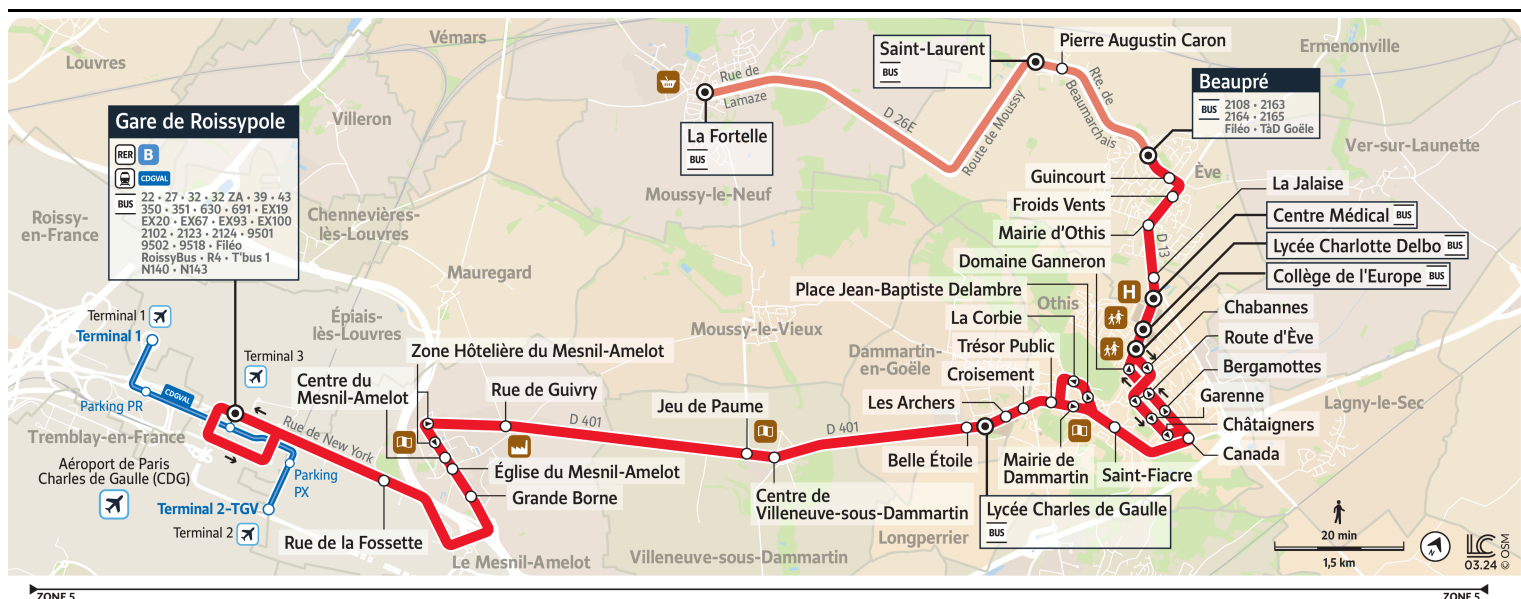

Bon à savoir

Nous nous efforçons de respecter au mieux ces horaires donnés à titre indicatif, en fonction des conditions de circulation et d'exploitation. L'itinéraire entre La Fortelle et Beaupré, et les arrêts Lycée Charles de Gaulle et Lycée Charlotte Delbo ne seront pas desservis pendant les vacances scolaires.