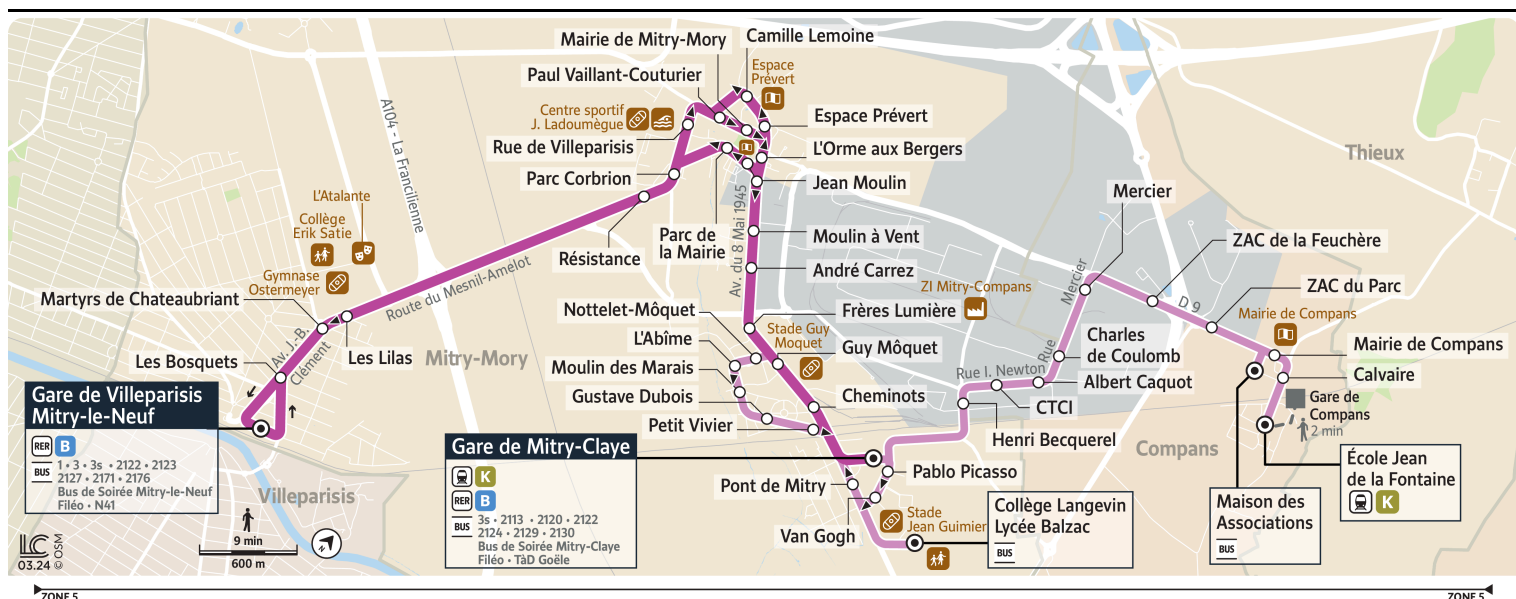

2116

MITRY-MORY Gare de Mitry-Claye

Horaires valables du 8 juillet
au 1er septembre 2024

		Samedi						
MITRY-MORY	Gare de Villeparisis-Mitry-le-Neuf	19:30	20:00	20:30	21:00	21:30	22:00	22:30
	Les Bosquets	19:32	20:01	20:31	21:01	21:31	22:01	22:31
	Martyrs de Châteaubriant	19:33	20:02	20:32	21:02	21:32	22:02	22:32
	Résistance	19:37	20:06	20:36	21:06	21:36	22:06	22:36
	Parc Corbrion	19:38	20:07	20:37	21:07	21:37	22:07	22:37
	Rue de Villeparisis	19:39	20:08	20:38	21:08	21:38	22:08	22:38
	Paul Vaillant-Couturier	19:39	20:08	20:38	21:08	21:38	22:08	22:38
	Mairie de Mitry-Mory	19:40	20:09	20:39	21:09	21:39	22:09	22:39
	Jean Moulin	19:41	20:10	20:40	21:10	21:40	22:10	22:40
	Moulin à Vent	19:42	20:11	20:41	21:11	21:41	22:11	22:41
	André Carrez	19:43	20:12	20:42	21:12	21:42	22:12	22:42
	Frères Lumière	19:44	20:13	20:43	21:13	21:43	22:13	22:43
	Guy Môquet	19:45	20:14	20:44	21:14	21:44	22:14	22:44
	Cheminots	19:46	20:15	20:45	21:15	21:45	22:15	22:45
	Gare de Mitry-Claye	19:48	20:17	20:47	21:17	21:47	22:17	22:47

Bon à savoir

Nous nous efforçons de respecter au mieux ces horaires donnés à titre indicatif, en fonction des conditions de circulation et d'exploitation.