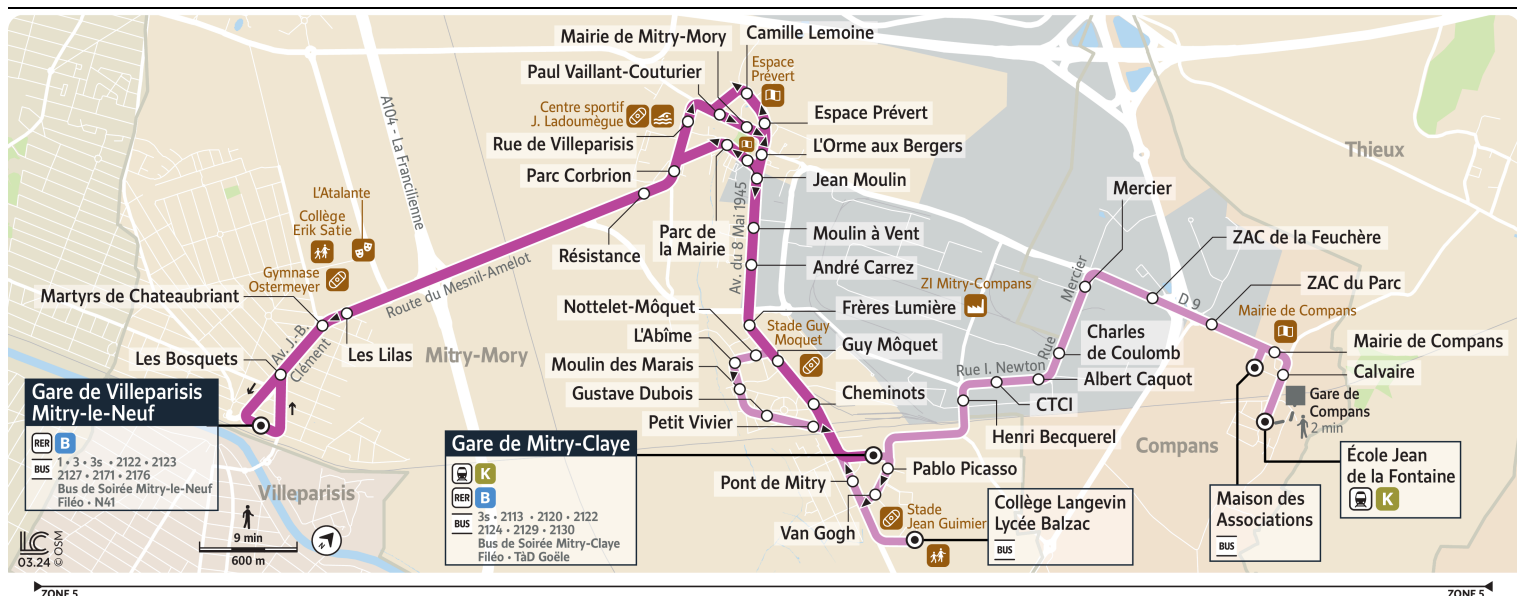

Bon à savoir

Nous nous efforçons de respecter au mieux ces horaires donnés à titre indicatif, en fonction des conditions de circulation et d'exploitation.