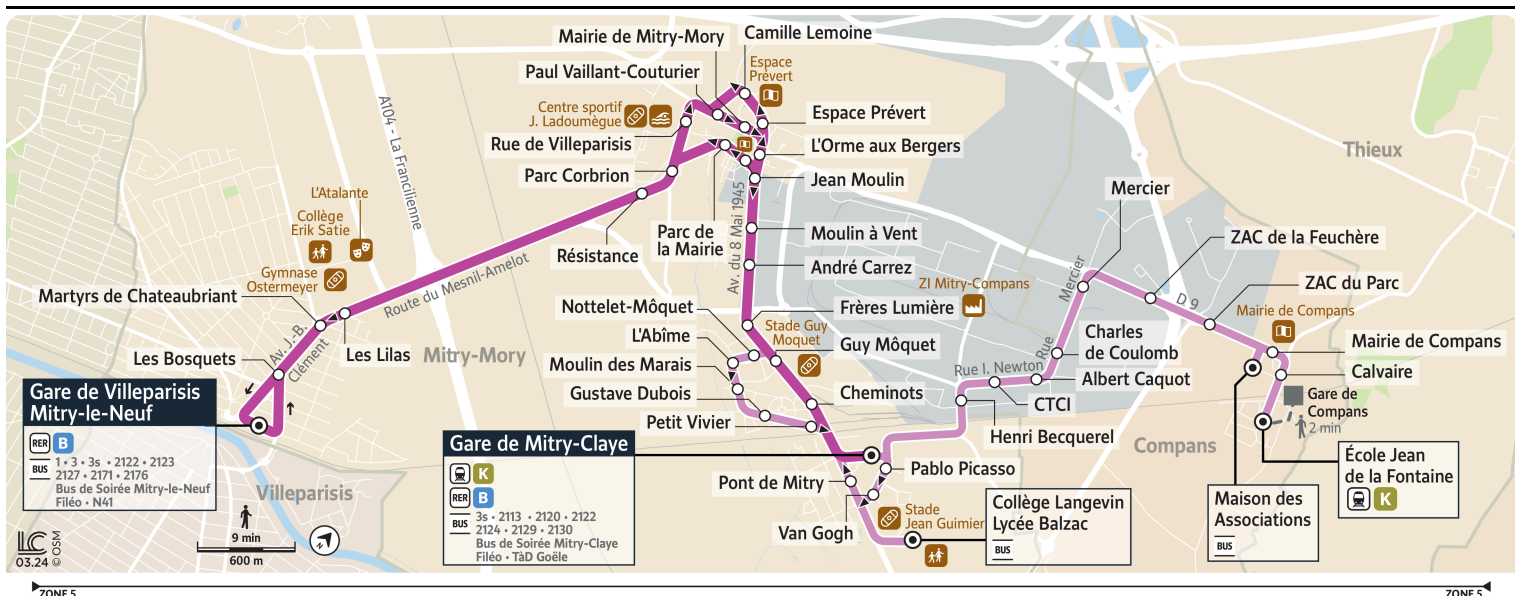

Bon à savoir

Nous nous efforçons de respecter au mieux ces horaires donnés à titre indicatif, en fonction des conditions de circulation et d'exploitation.