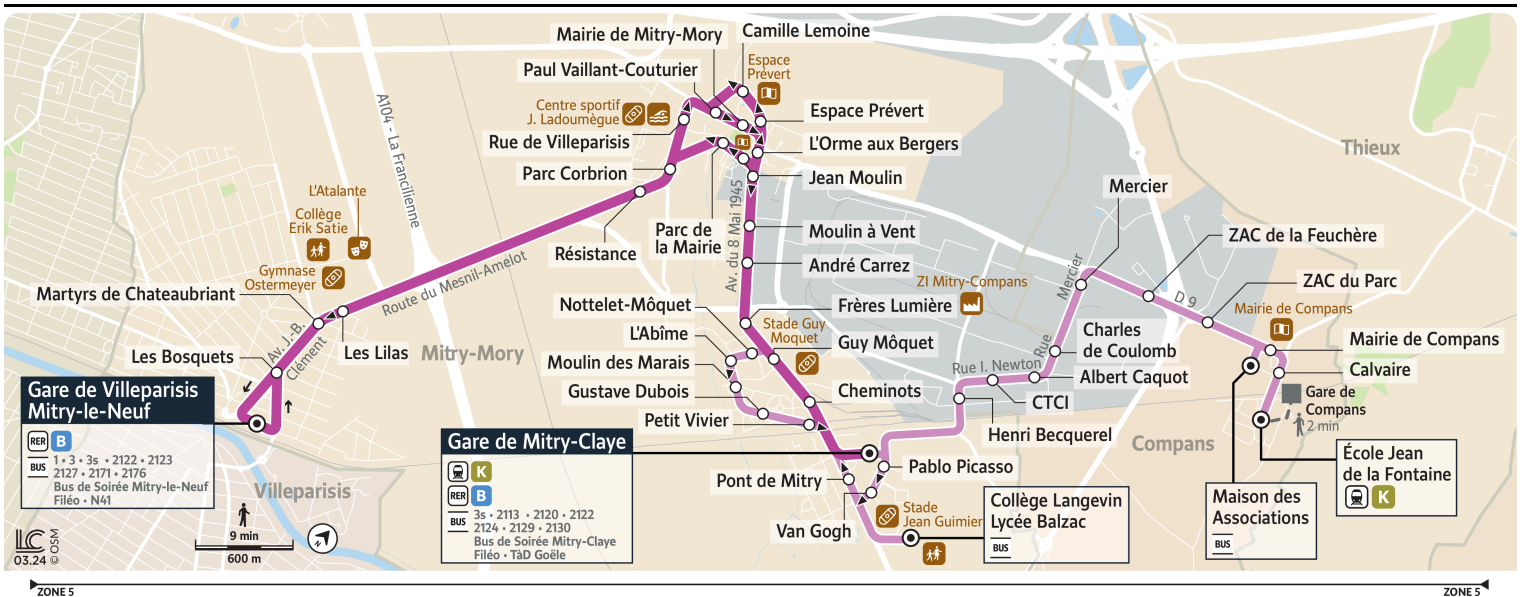

Bon à savoir

Nous nous efforçons de respecter au mieux ces horaires donnés à titre indicatif, en fonction des conditions de circulation et d'exploitation.