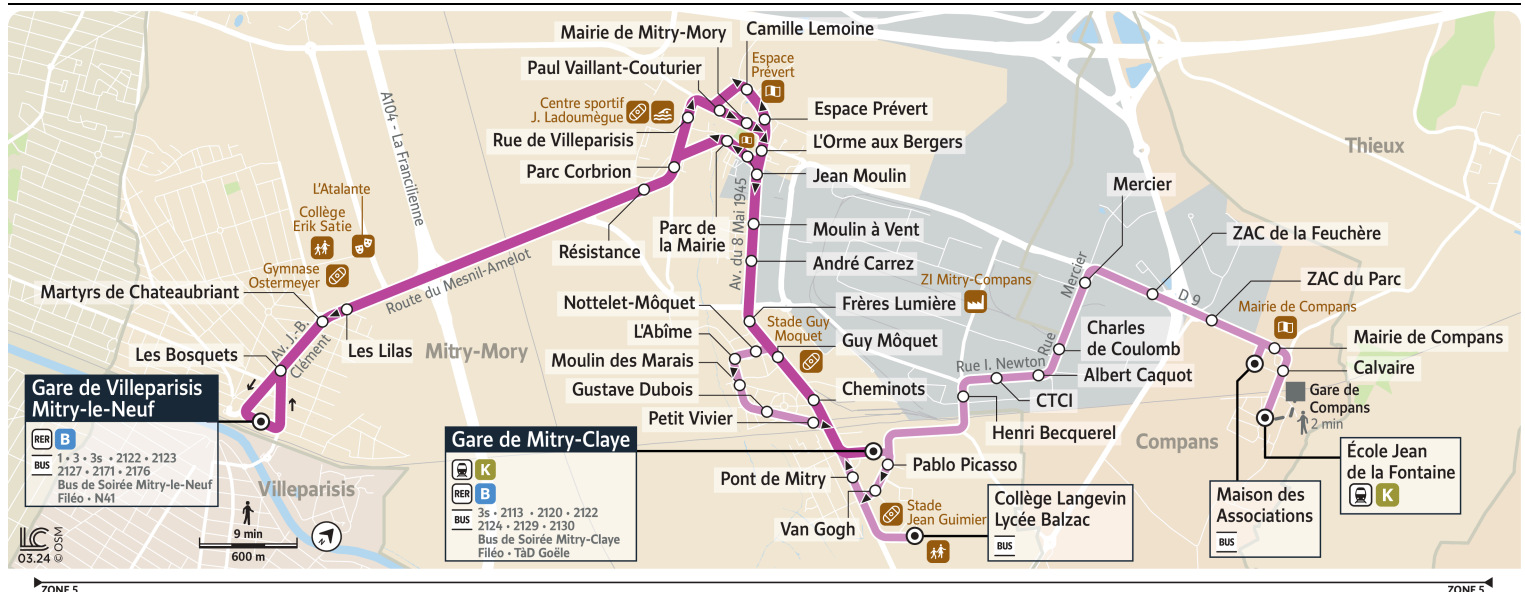

Bon à savoir

Nous nous efforçons de respecter au mieux ces horaires donnés à titre indicatif, en fonction des conditions de circulation et d'exploitation.