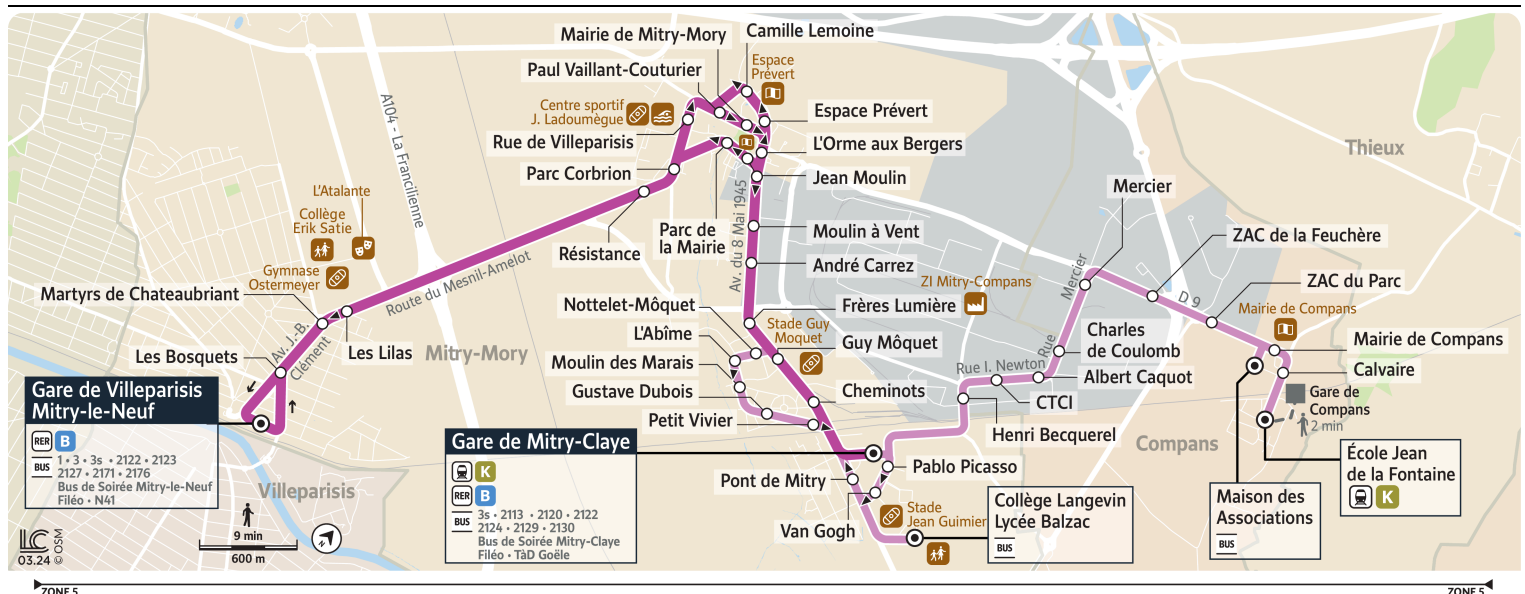

Bon à savoir

Nous nous efforçons de respecter au mieux ces horaires donnés à titre indicatif, en fonction des conditions de circulation et d'exploitation.

2116

MITRY-MORY

Gare de Villeparisis Mitry-le-Neuf