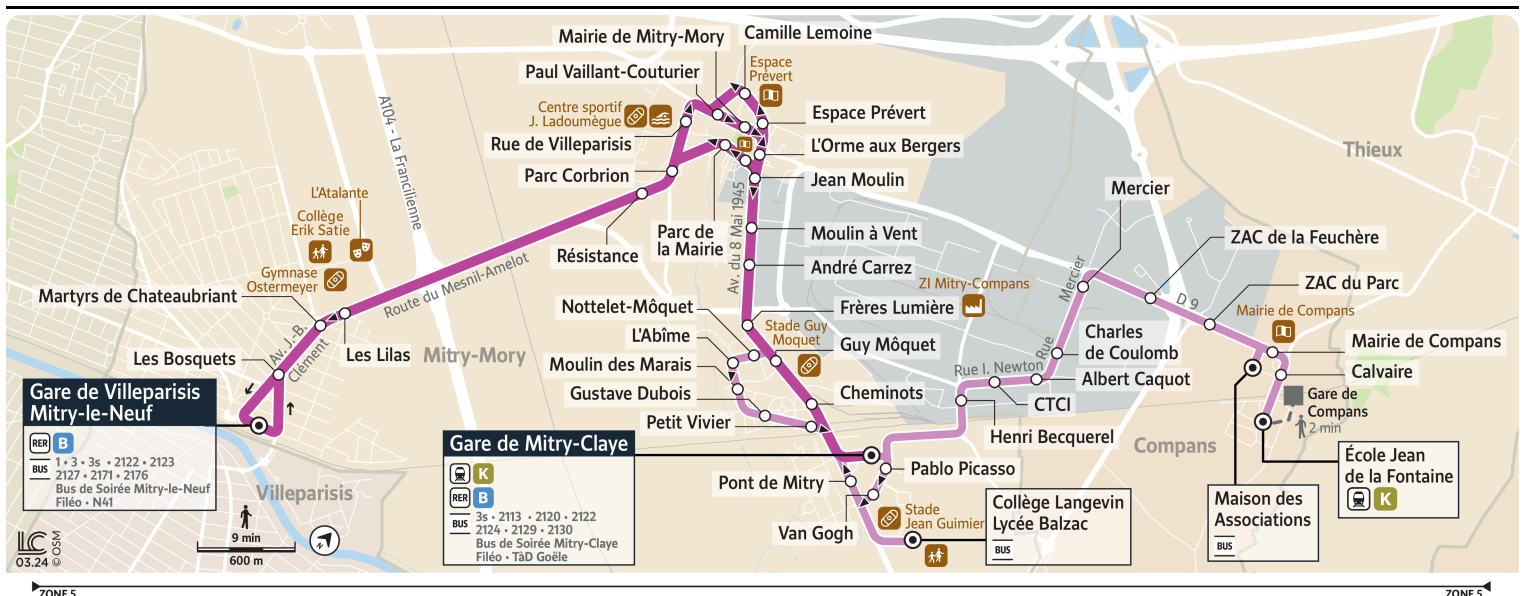

2116

MITRY-MORY Gare de Mitry-Claye

Horaires valables du 8 juillet
au 1er septembre 2024

Du lundi au vendredi

MITRY-MORY		5:37	5:52	6:07	6:22	6:37	6:52	7:07	7:22	7:37	7:52	8:07	8:22	8:52	9:07	9:22	9:37
	Gare de Villeparisis-Mitry-le-Neuf	5:37	5:52	6:07	6:22	6:37	6:52	7:07	7:22	7:37	7:52	8:07	8:22	8:52	9:07	9:22	9:37
	Les Bosquets	5:38	5:53	6:08	6:23	6:39	6:54	7:09	7:24	7:39	7:54	8:09	8:24	8:54	9:09	9:24	9:39
	Martyrs de Châteaubriant	5:39	5:54	6:09	6:24	6:40	6:55	7:10	7:25	7:40	7:55	8:10	8:25	8:55	9:10	9:25	9:40
	Résistance	5:42	5:57	6:13	6:28	6:44	6:59	7:14	7:29	7:44	7:59	8:14	8:29	8:59	9:14	9:29	9:43
	Parc Corbrion	5:43	5:58	6:14	6:29	6:45	7:00	7:15	7:30	7:45	8:00	8:15	8:30	9:00	9:15	9:30	9:44
	Rue de Villeparisis	5:43	5:58	6:14	6:29	6:45	7:00	7:15	7:30	7:45	8:00	8:15	8:30	9:00	9:15	9:30	9:45
	Paul Vaillant-Couturier	5:44	5:59	6:15	6:30	6:46	7:01	7:16	7:31	7:46	8:01	8:16	8:31	9:01	9:16	9:31	9:45
	Mairie de Mitry-Mory	5:44	5:59	6:15	6:30	6:46	7:01	7:16	7:31	7:46	8:01	8:16	8:31	9:01	9:16	9:31	9:46
	Jean Moulin	5:45	6:00	6:16	6:31	6:47	7:02	7:17	7:32	7:47	8:02	8:17	8:32	9:02	9:17	9:32	9:47
	Moulin à Vent	5:46	6:01	6:17	6:32	6:48	7:03	7:18	7:33	7:48	8:03	8:18	8:33	9:03	9:18	9:33	9:48
	André Carrez	5:47	6:02	6:18	6:33	6:49	7:04	7:19	7:34	7:49	8:04	8:19	8:34	9:04	9:19	9:34	9:49
	Frères Lumière	5:48	6:03	6:19	6:34	6:50	7:05	7:20	7:35	7:50	8:05	8:20	8:35	9:05	9:20	9:35	9:50
	Guy Môquet	5:49	6:04	6:20	6:35	6:51	7:06	7:21	7:36	7:51	8:06	8:21	8:36	9:06	9:21	9:36	9:51
	Cheminots	5:51	6:06	6:22	6:37	6:53	7:08	7:23	7:38	7:53	8:08	8:23	8:38	9:08	9:23	9:38	9:53
	Gare de Mitry-Claye	5:52	6:07	6:23	6:38	6:54	7:09	7:24	7:39	7:54	8:09	8:24	8:39	9:09	9:24	9:39	9:54

Bon à savoir

Nous nous efforçons de respecter au mieux ces horaires donnés à titre indicatif, en fonction des conditions de circulation et d'exploitation.

2116

MITRY-MORY Gare de Mitry-Claye

Horaires valables du 8 juillet
au 1er septembre 2024