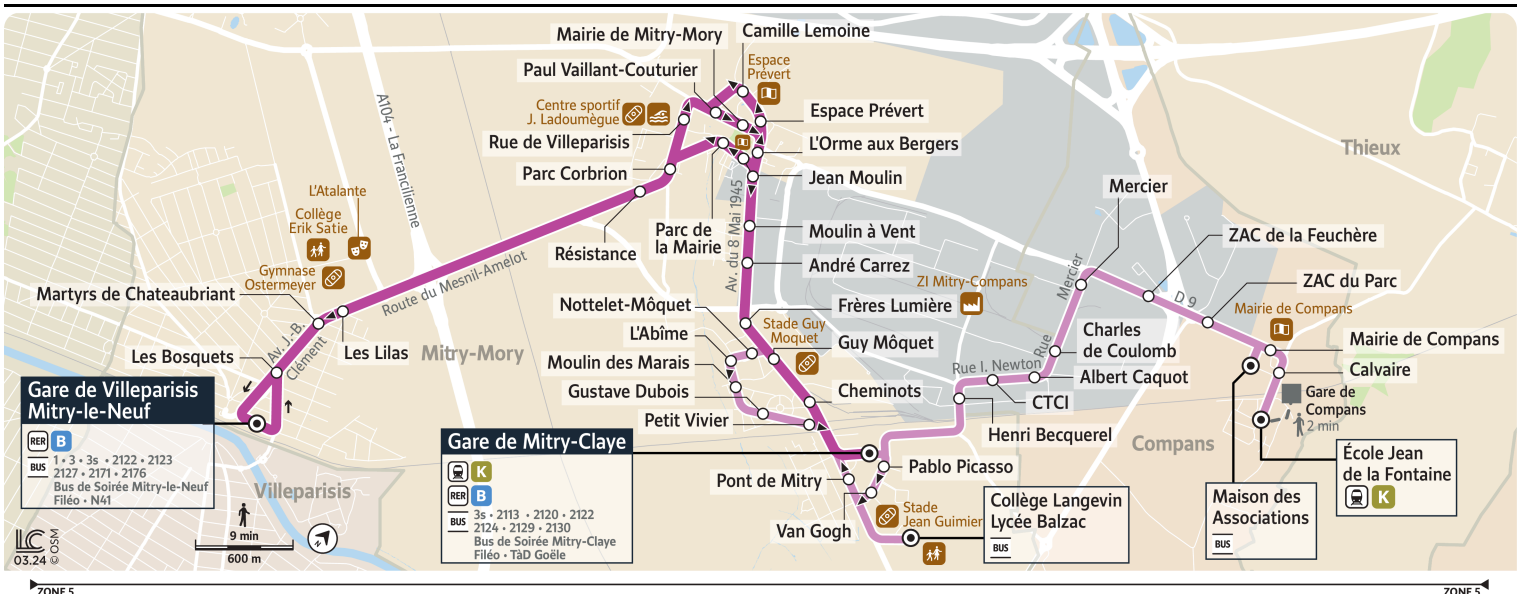

Bon à savoir

Nous nous efforçons de respecter au mieux ces horaires donnés à titre indicatif, en fonction des conditions de circulation et d'exploitation.