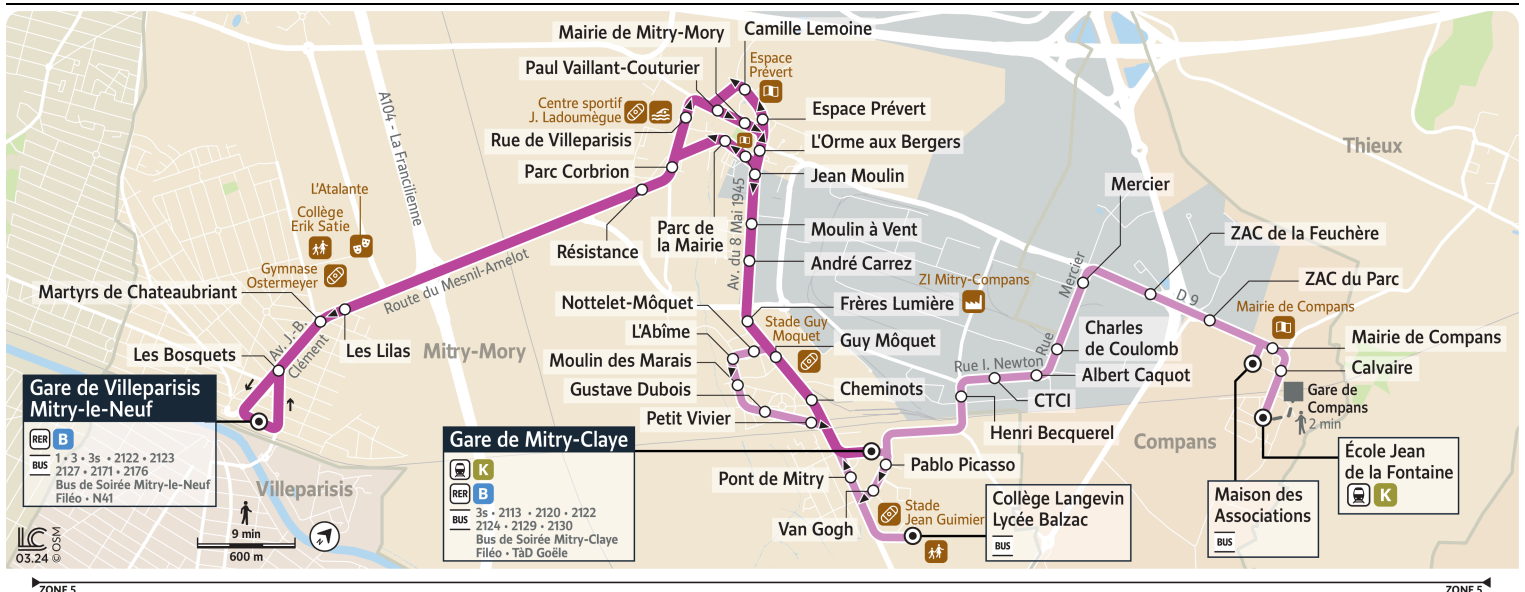

Bon à savoir

Nous nous efforçons de respecter au mieux ces horaires donnés à titre indicatif, en fonction des conditions de circulation et d'exploitation.