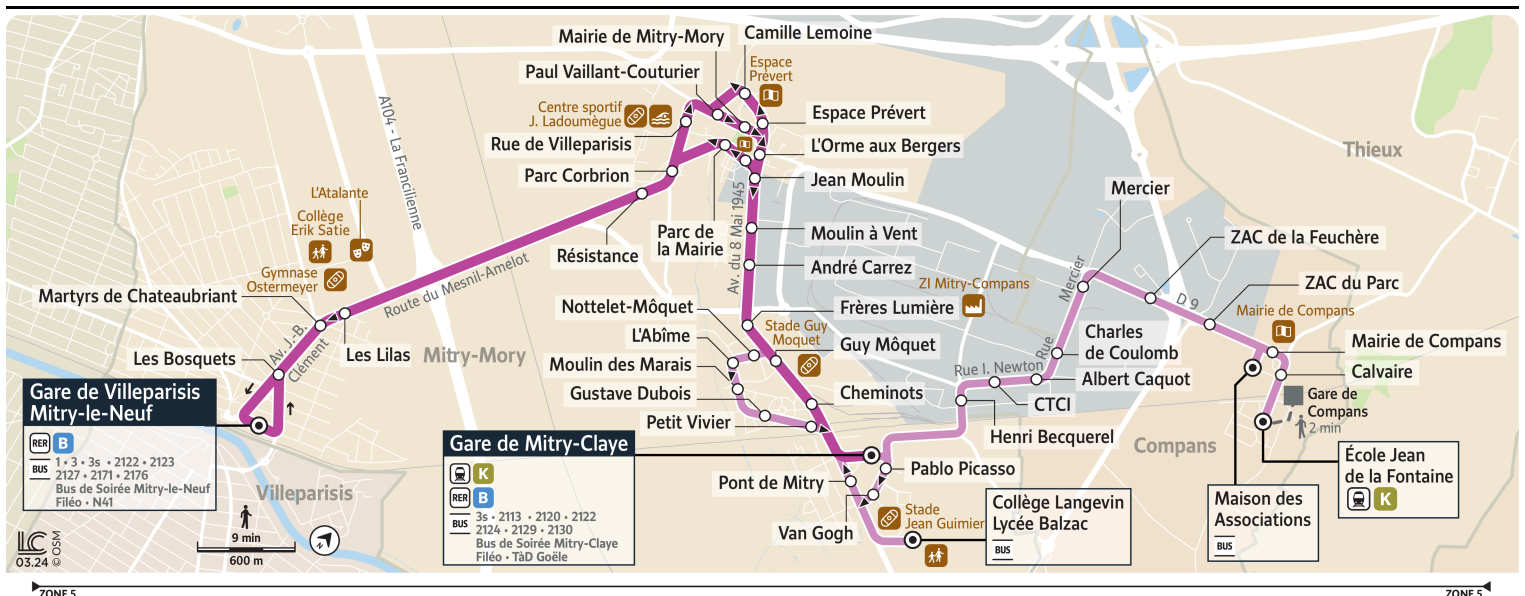

Bon à savoir

Nous nous efforçons de respecter au mieux ces horaires donnés à titre indicatif, en fonction des conditions de circulation et d'exploitation.