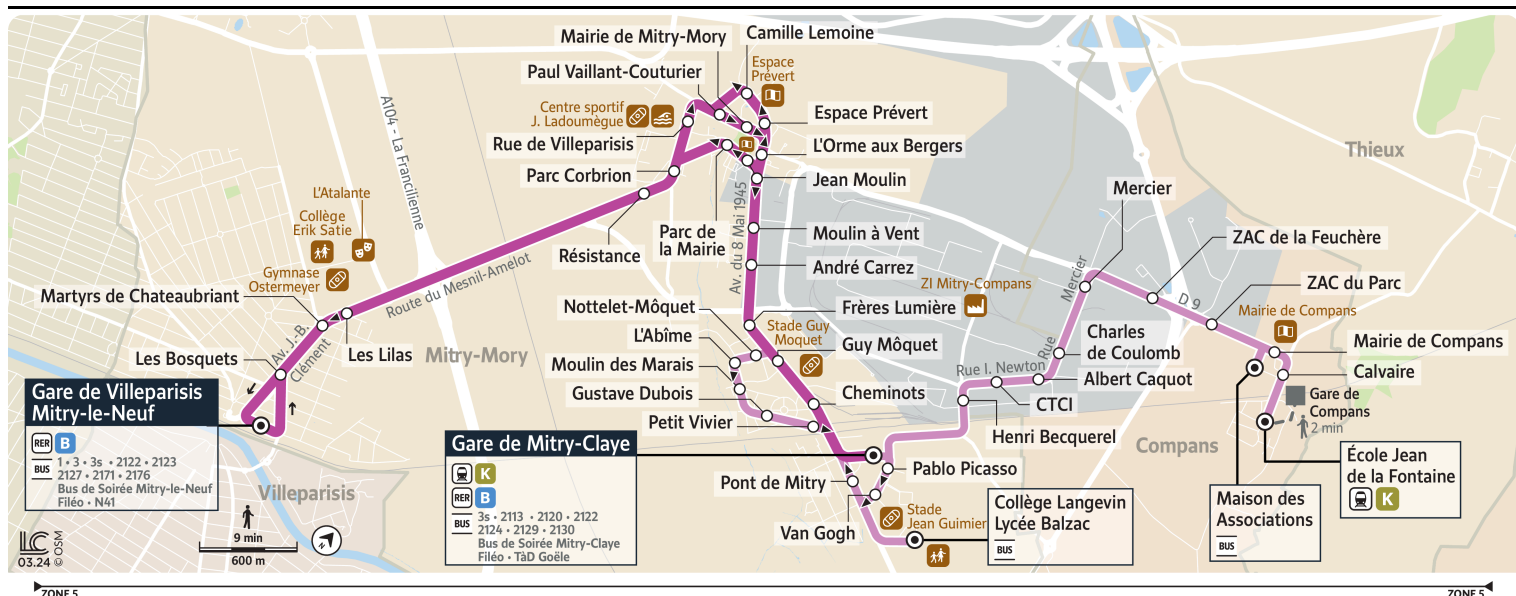

Bon à savoir

Nous nous efforçons de respecter au mieux ces horaires donnés à titre indicatif, en fonction des conditions de circulation et d'exploitation.

2116

MITRY-MORY Gare de Mitry-Claye

Horaires valables du 8 juillet
au 1er septembre 2024

Dimanche et jours fériés

MITRY-MORY	Gare de Villeparisis-Mitry-le-Neuf	18:44	19:14	19:44	20:44
	Les Bosquets	18:46	19:16	19:46	20:46
	Martyrs de Châteaubriant	18:47	19:17	19:47	20:47
	Résistance	18:52	19:22	19:52	20:52
	Parc Corbrion	18:53	19:23	19:53	20:53
	Rue de Villeparisis	18:54	19:24	19:54	20:54
	Paul Vaillant-Couturier	18:54	19:24	19:54	20:54
	Mairie de Mitry-Mory	18:55	19:25	19:55	20:55
	Jean Moulin	18:56	19:26	19:56	20:56
	Moulin à Vent	18:57	19:27	19:57	20:57
	André Carrez	18:57	19:27	19:57	20:57
	Frères Lumière	18:58	19:28	19:58	20:58
	Guy Môquet	18:59	19:29	19:59	20:59
	Cheminots	19:00	19:30	20:00	21:00
	Gare de Mitry-Claye	19:02	19:32	20:02	21:02

Bon à savoir

Nous nous efforçons de respecter au mieux ces horaires donnés à titre indicatif, en fonction des conditions de circulation et d'exploitation.

2116

MITRY-MORY

Gare de Villeparisis Mitry-le-Neuf