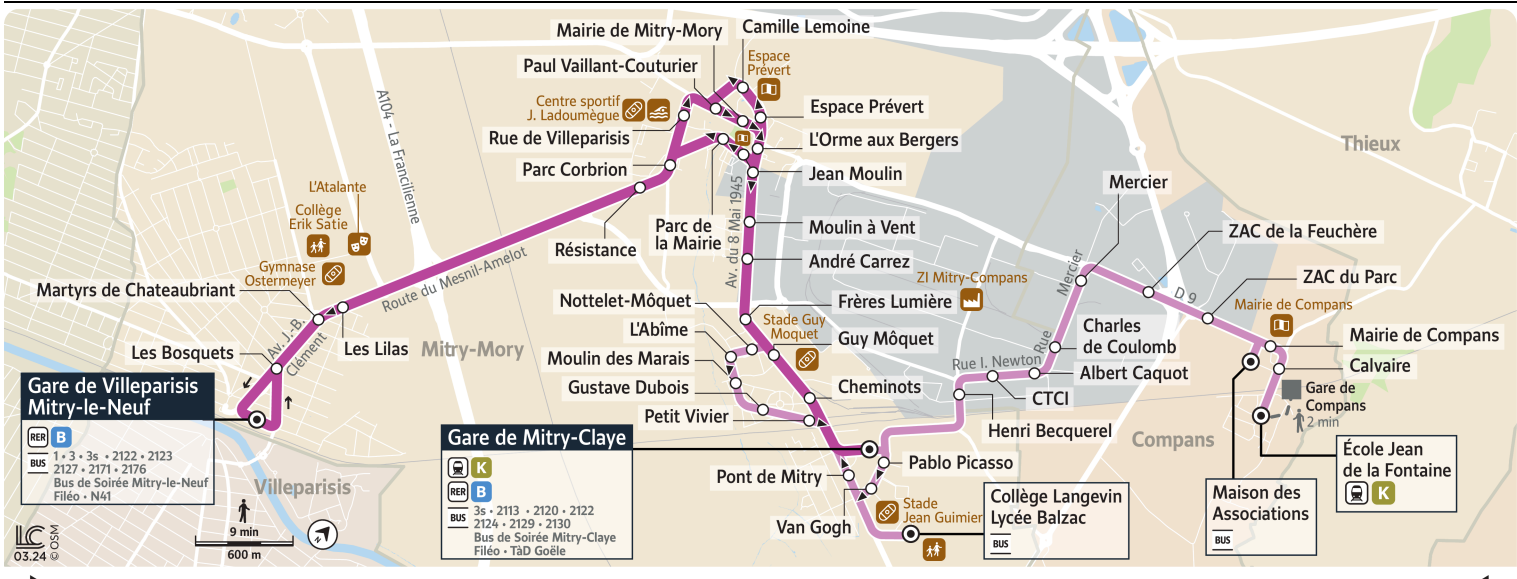

Bon à savoir

Nous nous efforçons de respecter au mieux ces horaires donnés à titre indicatif, en fonction des conditions de circulation et d'exploitation.