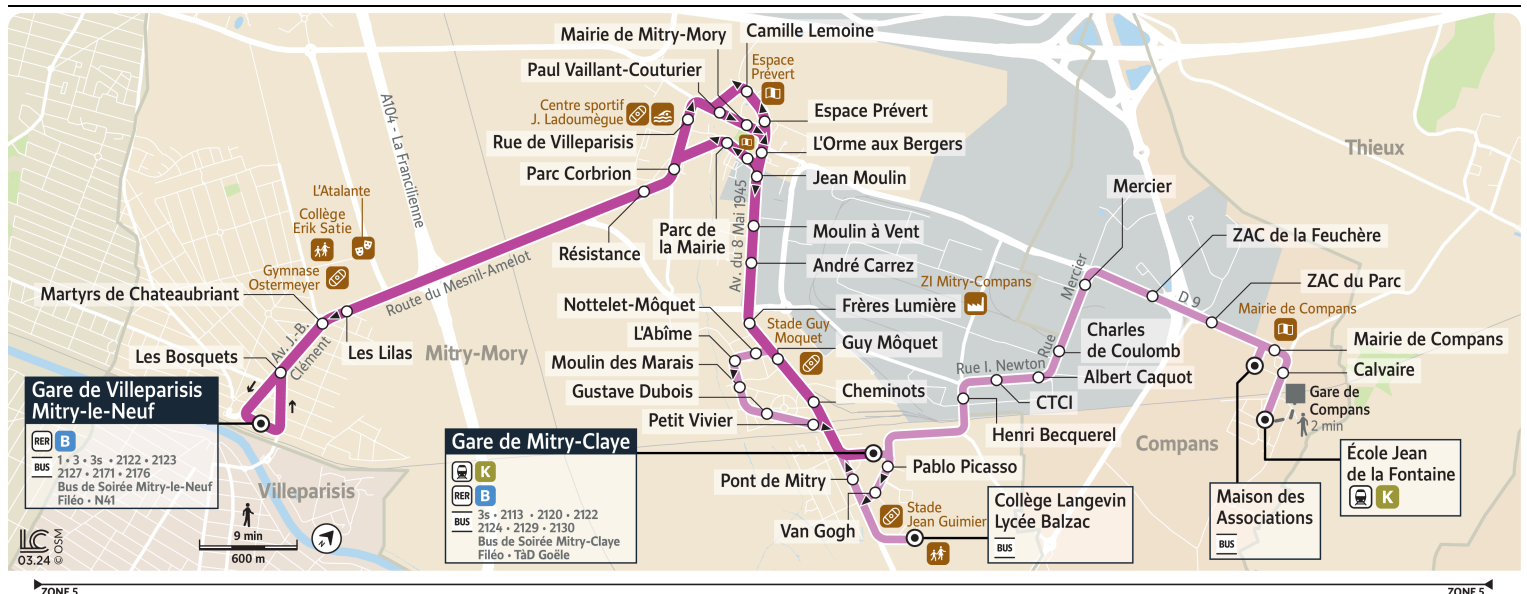

Bon à savoir

Nous nous efforçons de respecter au mieux ces horaires donnés à titre indicatif, en fonction des conditions de circulation et d'exploitation.