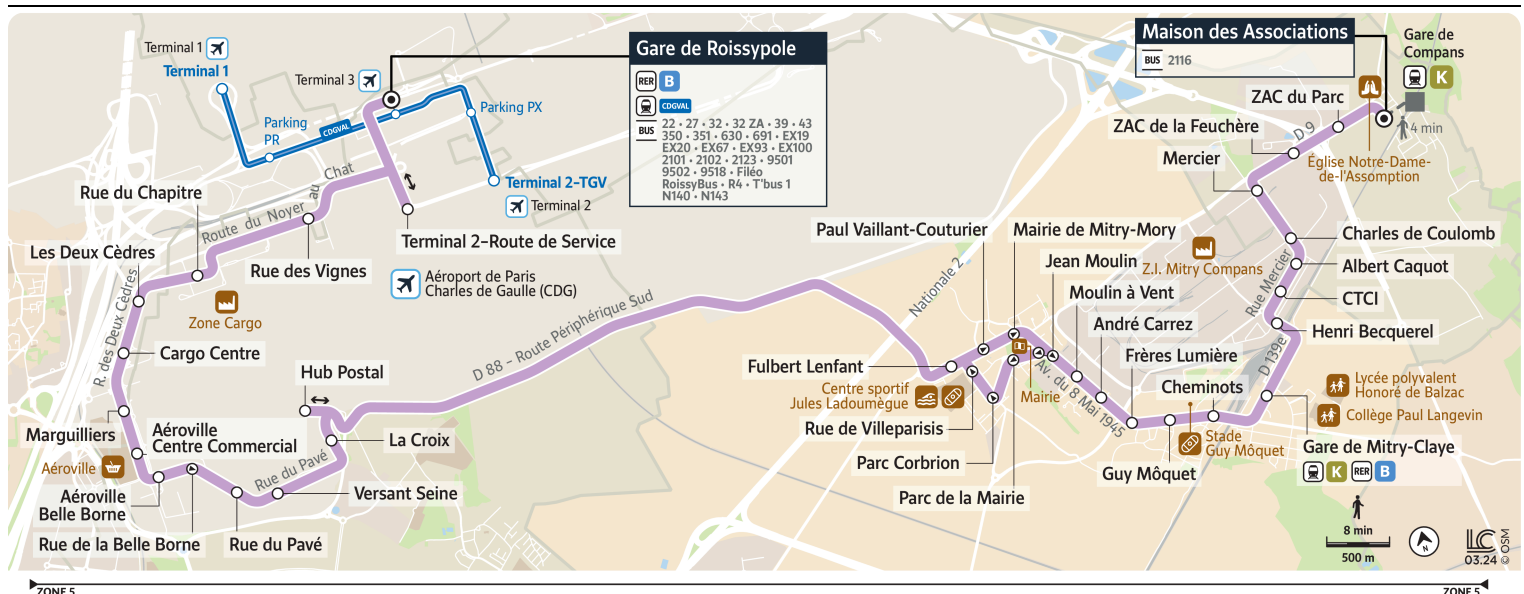

Bon à savoir

Nous nous efforçons de respecter au mieux ces horaires donnés à titre indicatif, en fonction des conditions de circulation et d'exploitation.