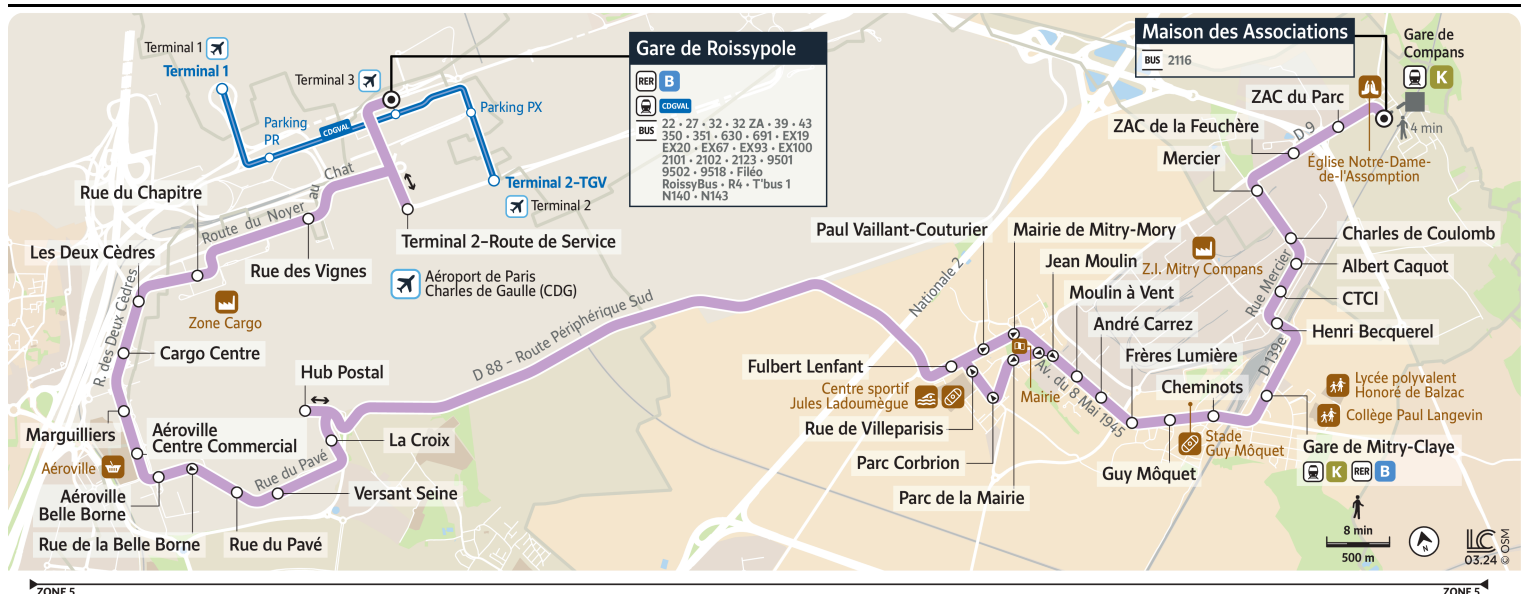

Bon à savoir

Nous nous efforçons de respecter au mieux ces horaires donnés à titre indicatif, en fonction des conditions de circulation et d'exploitation.