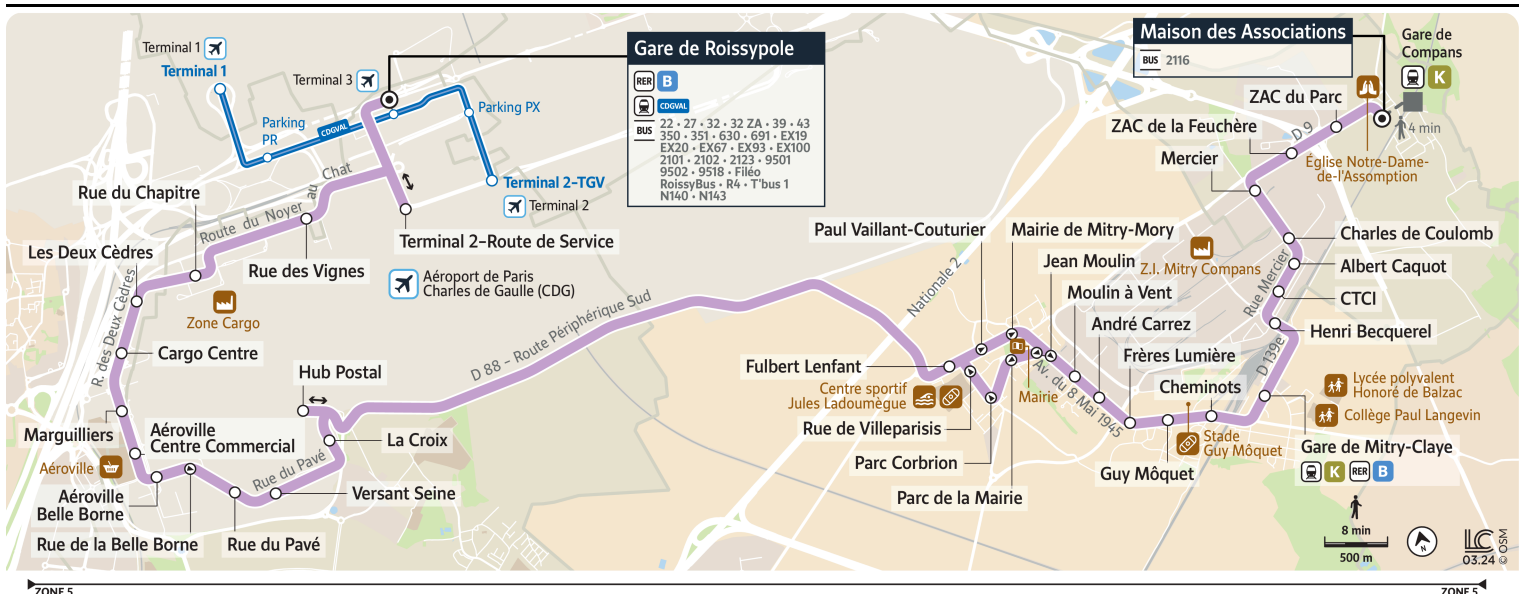

Bon à savoir

Nous nous efforçons de respecter au mieux ces horaires donnés à titre indicatif, en fonction des conditions de circulation et d'exploitation.