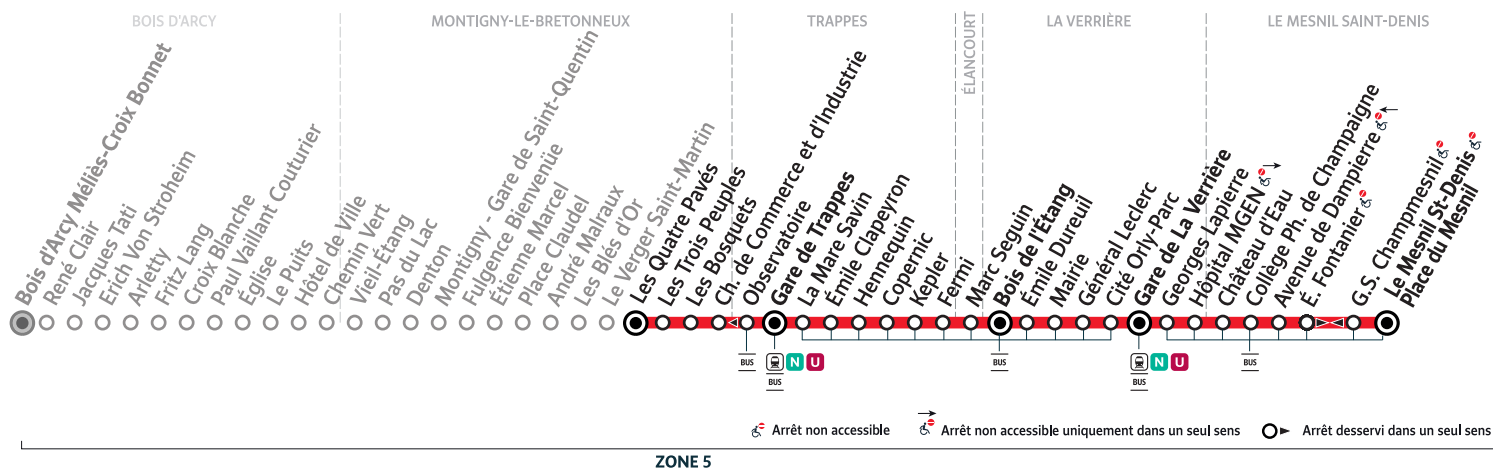

PARIS 2024

BUS

5105

PERTURBATIONS

LE SAMEDI 3 AOÛT 2024

Votre ligne ne circulera pas de **Le Verger Saint-Martin** à **Bois d'Arcy Méliès - Croix Bonnet**.

Durant cette période, la ligne circulera uniquement entre **Place du Mesnil** et **Les Quatres Pavés**.

Your line will not run from Le Verger Saint-Martin to Bois d'Arcy Méliès - Croix Bonnet on Saturday 3 August 2024. During this period, the line will only run between Place du Mesnil and Les Quatres Pavés.

Su línea no irá de Le Verger Saint-Martin hasta Bois d'Arcy Méliès - Croix Bonnet el sábado 3 de agosto de 2024. Durante este periodo, la línea sólo circulará entre Place du Mesnil y Les Quatres Pavés.