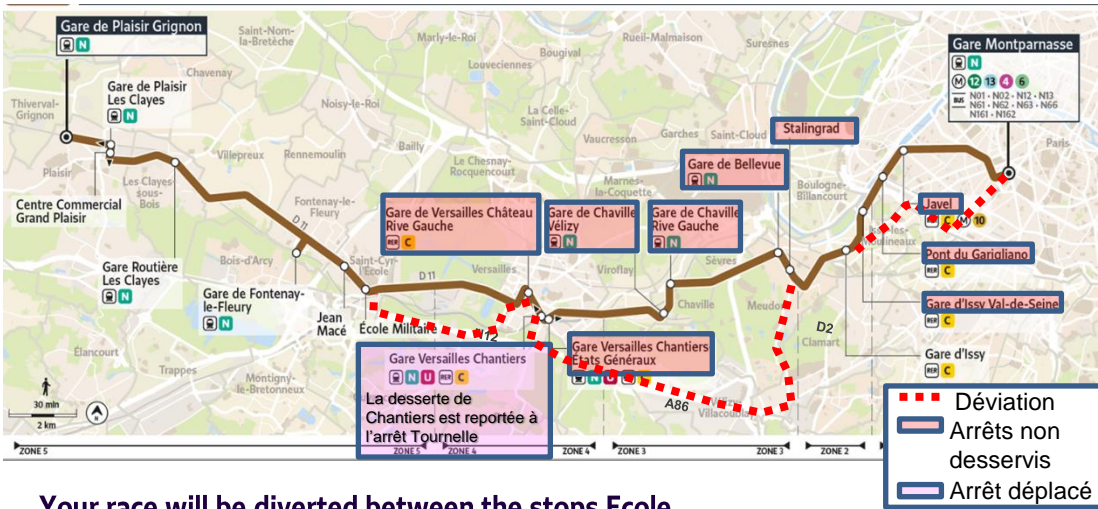

BUS

N160

PERTURBATIONS

Du 10 au 11 août 2024 entre 21h00 et 04h00

Épreuve de Marathon

Votre course sera déviée entre les arrêts **École Militaire** et **Gare Montparnasse**.

En raison de l'épreuve de Marathon, 9 arrêts seront non desservis (en rouge sur le plan) et l'arrêt Gare Versailles Chantiers sera déplacé.

Your race will be diverted between the stops École Militaire and Gare Montparnasse from 10 to 11 August 2024 between 09:00 PM and 04:00 AM.

Su carrera se desviará entre las paradas École Militaire y Gare Montparnasse del 10 al 11 de agosto de 2024 entre las 21:00 y las 04:00.