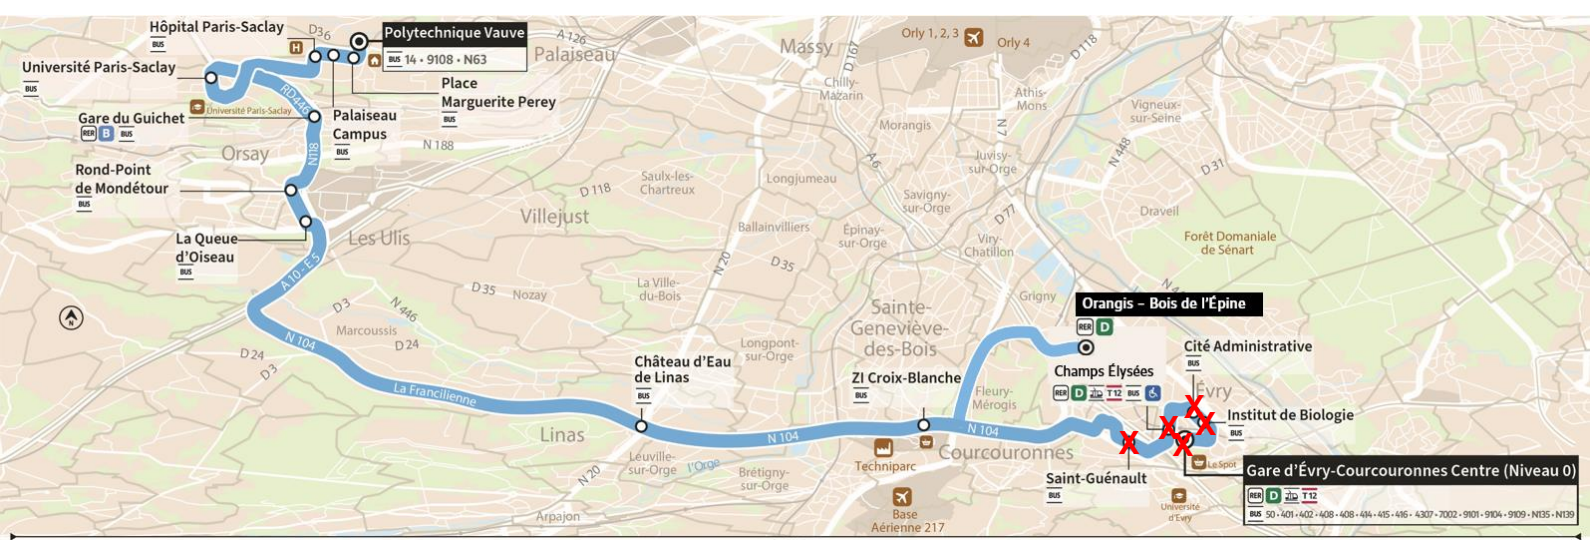

BUS **Express 91.05**

PERTURBATIONS

Le 22 juillet 2024 de 15h jusqu'à la fin de service

En raison du passage de la flamme olympique dans la commune d'Évry-Courcouronnes, votre ligne est déviée et le terminus sera reporté à la gare d'« Orançais – Bois de l'Épine », correspondance RER D pour Évry-Courcouronnes.

Les arrêts de « Saint Guénault » à « Gare d'Évry-Courcouronnes niveau 0 » ne sont plus desservis dans les 2 sens de circulation.

Due to the passing of the Olympic flame in the town of Évry-Courcouronnes, your line is diverted and the terminus will be postponed to the "Orançais – Bois de l'Épine" station, RER D connection for Évry-Courcouronnes. The "Saint Guénault" stops at "Gare d'Évry-Courcouronnes level 0" are no longer served in both directions of traffic.

Debido al paso de la llama olímpica en la ciudad de Évry-Courcouronnes, su línea se desvía y la terminal se pospone hasta la estación "Orançais – Bois de l'Épine", conexión RER D hacia Évry-Courcouronnes. Las paradas de "Saint Guénault" en la "Gare d'Évry-Courcouronnes nivel 0" ya no están disponibles en ambos sentidos de circulación.