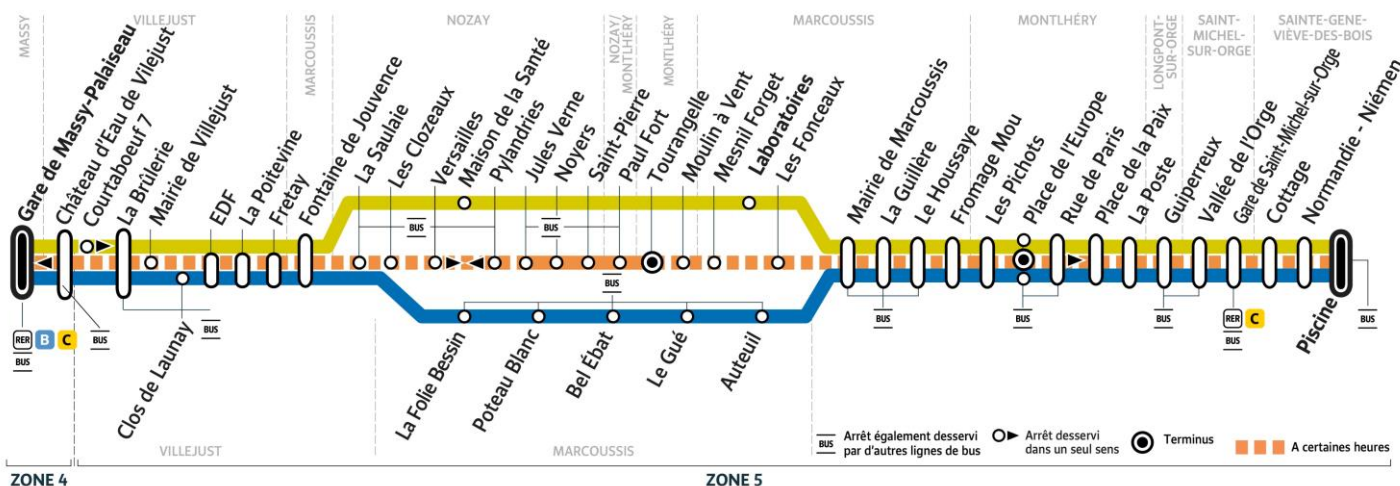

PARIS 2024

BUS

DM11A

DM11E

DM11G

PERTURBATIONS

LE 22 JUILLET 2024

En raison du passage de la flamme olympique à Marcoussis,

vos lignes pourraient être impactées en raison des restrictions de circulation dans la commune.

Des retards sont à prévoir sur les lignes DM11A, DM11E et DM11G.

Due to the passage of the Olympic Flame, your lines will be affected. Delays are expected on lines DM11A, DM11E and DM11G on July 22, 2024.

Sus líneas se verán afectadas por el paso de la Llama Olímpica. Se prevén retrasos en las líneas DM11A, DM11E y DM11G el 22 de julio de 2024.

Merci de votre compréhension.

Horaires donnés à titre indicatif et soumis aux restrictions de circulation