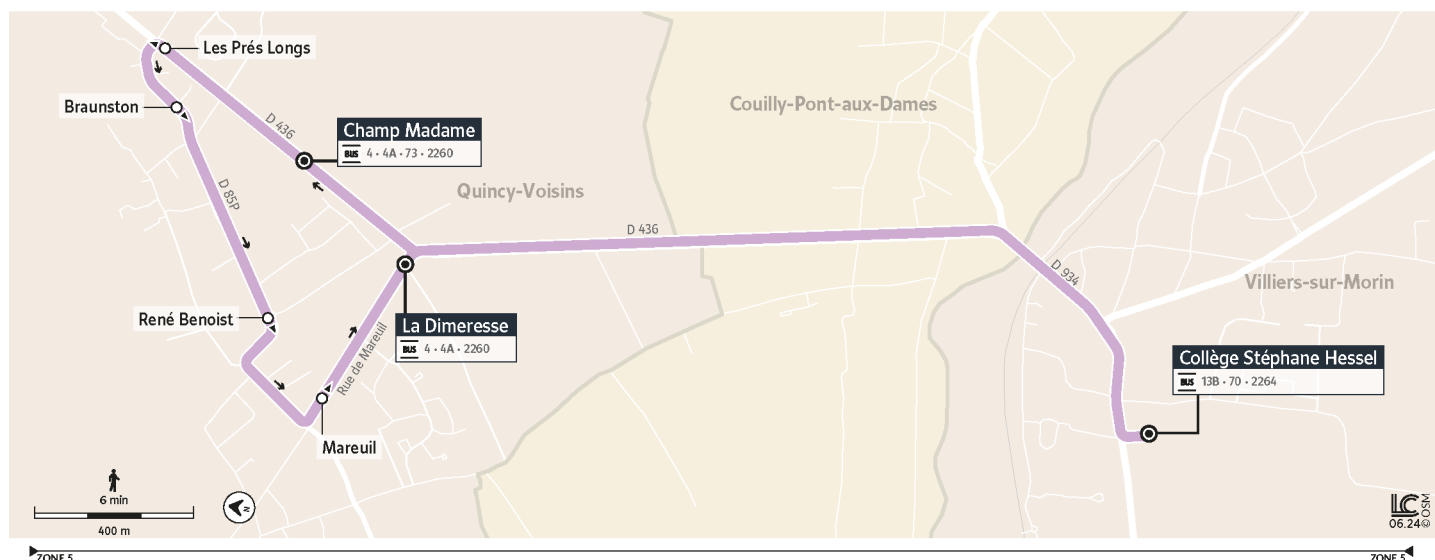

4C

QUINCY-VOISINS → SAINT-GERMAIN-SUR-MORIN

Horaires valables du 02/09/2024 au 31/08/2025

Du lundi au vendredi - Période scolaire uniquement

	Jours de fonctionnement	LàV	LàV
QUINCY-VOISINS	Champ Madame	8:04	8:59
	Les Prés Longs	8:05	9:00
	Braunston	8:07	9:02
	René Benoist	8:08	9:03
	Mareuil	8:09	9:04
	La Dimeresse	8:10	9:05
SAINT-GERMAIN-SUR-MORIN	Collège Stéphane Hessel	8:20	9:15

JOURS DE FONCTIONNEMENT

LàV Lundi à Vendredi

@MeauxOurcq_IDFM
Transdev Marne et Ourcq
01 64 33 26 04

Acceo
Solution de mobilité pour personnes
sourdes et malentendantes

iledefrance-mobilites.fr
Application disponible sur :

0 800 10 20 20

île de France
mobilités

4C

SAINT-GERMAIN-SUR-MORIN → QUINCY-VOISINS

Horaires valables du 02/09/2024 au 31/08/2025

Du lundi au vendredi - Période scolaire uniquement

	Jours de fonctionnement	Me	Me	LMJV	LMJV
SAINT-GERMAIN-SUR-MORIN	Collège Stéphane Hessel	11:40	12:40	16:05	17:00
	Champ Madame	11:50	12:50	16:15	17:10
	Les Prés Longs	11:51	12:51	16:16	17:11
	Braunston	11:53	12:53	16:18	17:13
	René Benoist	11:54	12:54	16:19	17:14
QUINCY-VOISINS	Mareuil	11:55	12:55	16:20	17:15
	La Dimeresse	11:56	12:56	16:21	17:16