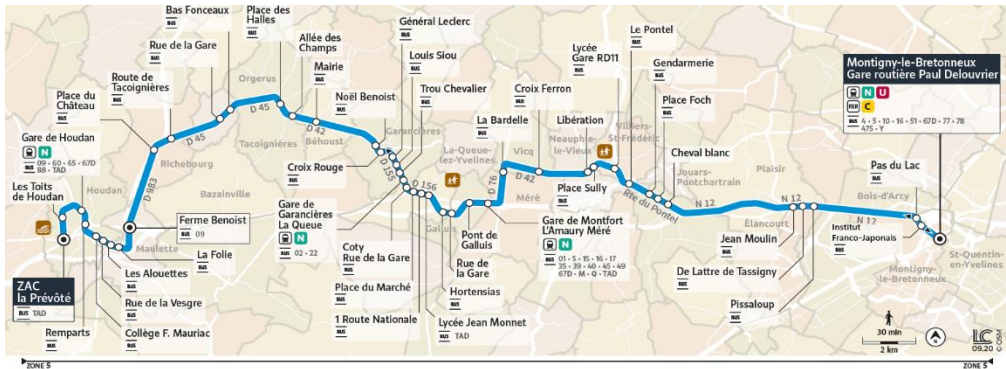

BUS

Express 67

PERTURBATIONS

Le 23 juillet 2024

Passage de la Flamme Olympique

Le point de départ de votre course sera modifié.

Le point de départ de votre course se fera à l'arrêt Pas du lac pour la course initialement prévue au départ de l'arrêt Gare R. Paul Delouvrier à 12h05.

The starting point of your trip will be modified due to the passage of the Olympic Flame on 23 July 2024.

El punto de partida de su viaje se modificará debido al paso de la llama Olímpica el 23 de julio 2024.

Flashez-moi pour en savoir plus !

Le 3 août 2024

Épreuve de cyclisme Hommes

Le terminus et le point de départ de votre course sera modifié en raison de l'épreuve de Cyclisme Hommes.

Le terminus et le point de départ de votre course se fera à l'arrêt Pont de Galluis pour les courses suivantes :

- Courses au départ de l'arrêt ZAC de la Prévôté à 10h08 et 12h08
- Courses initialement prévues au départ de l'arrêt Gare R. Paul Delouvrier à 10h05, 12h05 et 14h05

The terminus and starting point of your race will be changed due to the Men's Cycling event on 3 August 2024.