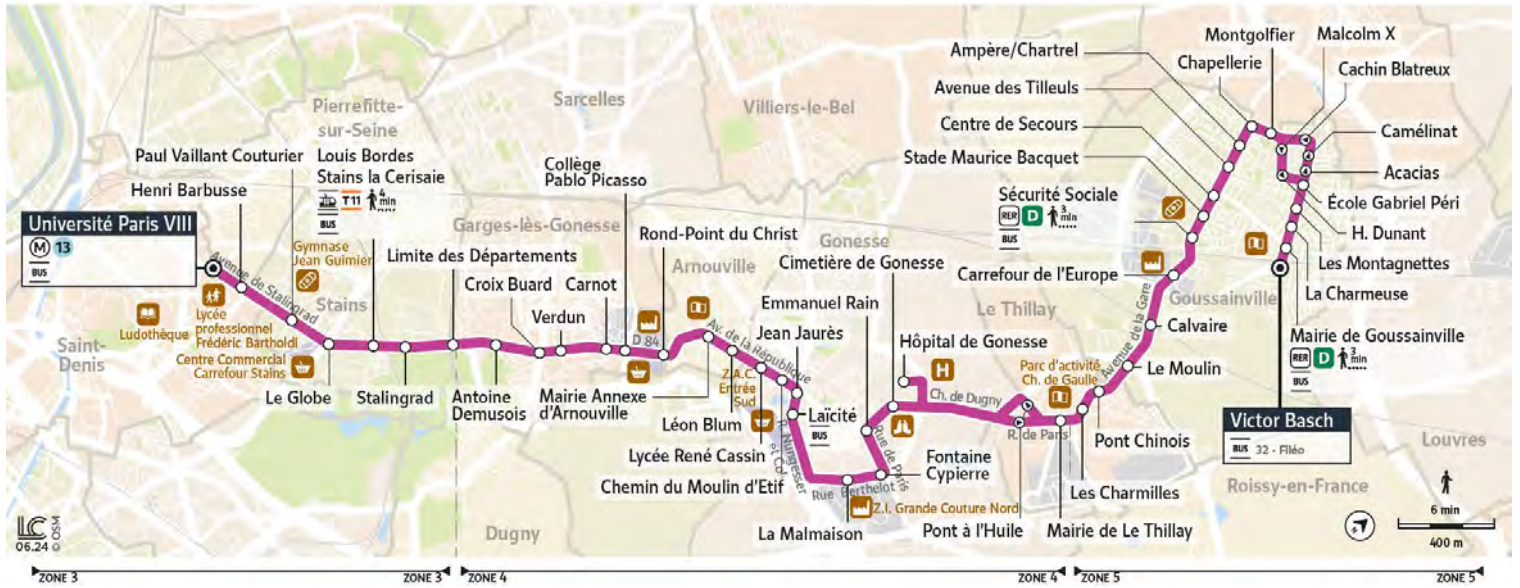

11

Direction :
GOUSSAINVILLE
Victor Basch

Horaires valables du 8 Juillet au 1er Septembre 2024

Bon à savoir

Nous nous efforçons de respecter au mieux ces horaires, donnés à titre indicatif, en fonction des conditions de circulation et d'exploitation.