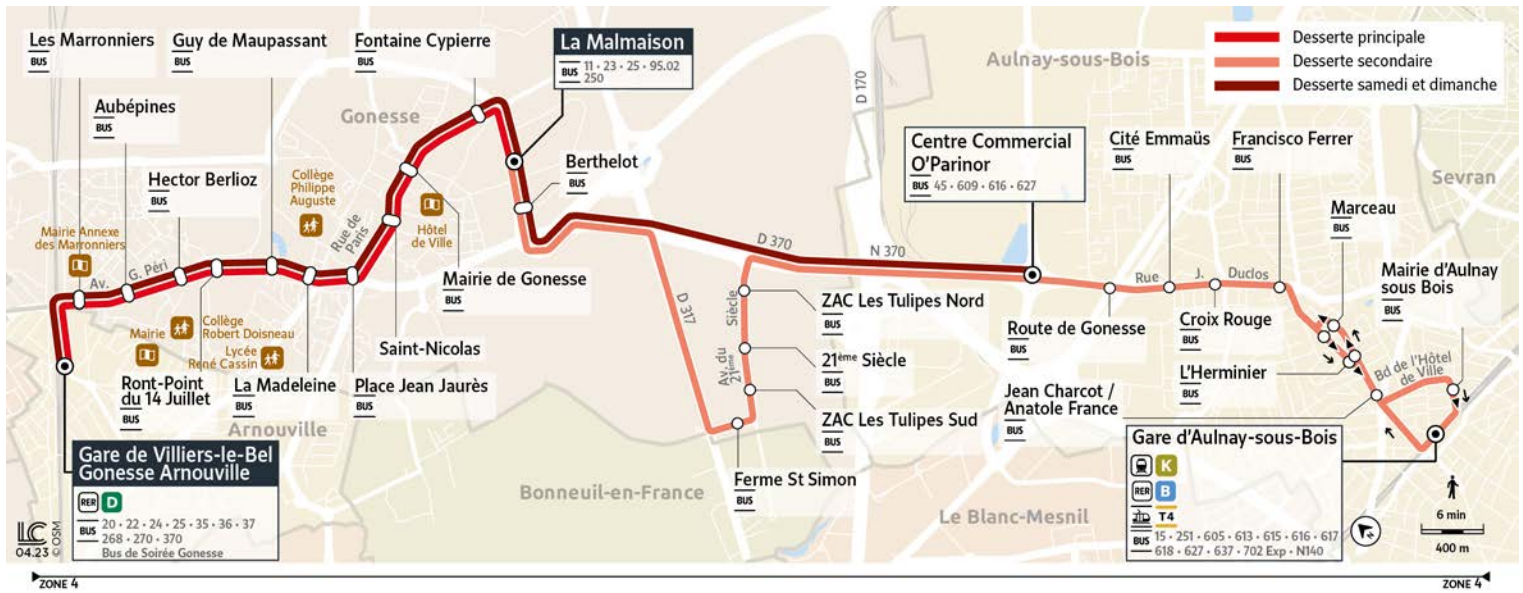

Horaires valables du 8 Juillet au 1er Septembre 2024

Dimanche et Jours Fériés

		5:30	6:30	7:30	8:30	9:30	10:30	11:30	12:30	13:30	14:30	15:00
AULNAY-SOUS-BOIS	Gare d'Aulnay-sous-Bois											
	Jean Charcot / Anatole France											
	L'Herminier											
	Marceau											
	Francisco Ferrer											
	Croix Rouge											
	Cité Emmaüs											
	Route de Gonesse											
	Centre Commercial O'Parinor	5:30	6:30	7:30	8:30	9:30	10:30	11:30	12:30	13:30	14:30	15:00
	GONESSE	ZAC Les Tulipes Nord										
21ème Siècle												
ZAC Les Tulipes Sud												
Ferme St Simon												
Berthelot		5:38	6:38	7:38	8:38	9:38	10:38	11:38	12:38	13:38	14:38	15:08
La Malmaison		5:38	6:38	7:38	8:38	9:38	10:38	11:38	12:38	13:38	14:38	15:08
Fontaine Cypierre		5:39	6:39	7:39	8:39	9:39	10:39	11:39	12:39	13:39	14:39	15:09
Mairie de Gonesse		5:40	6:40	7:40	8:40	9:40	10:40	11:40	12:40	13:40	14:40	15:10
St Nicolas		5:41	6:41	7:41	8:41	9:41	10:41	11:41	12:41	13:41	14:41	15:11
Place Jean Jaurès		5:43	6:43	7:43	8:43	9:43	10:43	11:43	12:43	13:43	14:43	15:13
La Madeleine		5:44	6:44	7:44	8:44	9:44	10:44	11:44	12:44	13:44	14:44	15:14
Guy de Maupassant		5:45	6:45	7:45	8:45	9:45	10:45	11:45	12:45	13:45	14:45	15:15
Rond-Point du 14 Juillet		5:46	6:46	7:46	8:46	9:46	10:46	11:46	12:46	13:46	14:46	15:16
Hector Berlioz		5:47	6:47	7:47	8:47	9:47	10:47	11:47	12:47	13:47	14:47	15:17
Aubépines	5:48	6:48	7:48	8:48	9:48	10:48	11:48	12:48	13:48	14:48	15:18	
ARNOUVILLE	Les Marronniers	5:49	6:49	7:49	8:49	9:49	10:49	11:49	12:49	13:49	14:49	15:19
	Gare de Villiers-le-Bel	5:50	6:50	7:50	8:50	9:50	10:50	11:50	12:50	13:50	14:50	15:20

Bon à savoir

Nous nous efforçons de respecter au mieux ces horaires, donnés à titre indicatif, en fonction des conditions de circulation et d'exploitation.

23

Direction :

Gare de Villiers-le-Bel-Gonesse-Arnouville