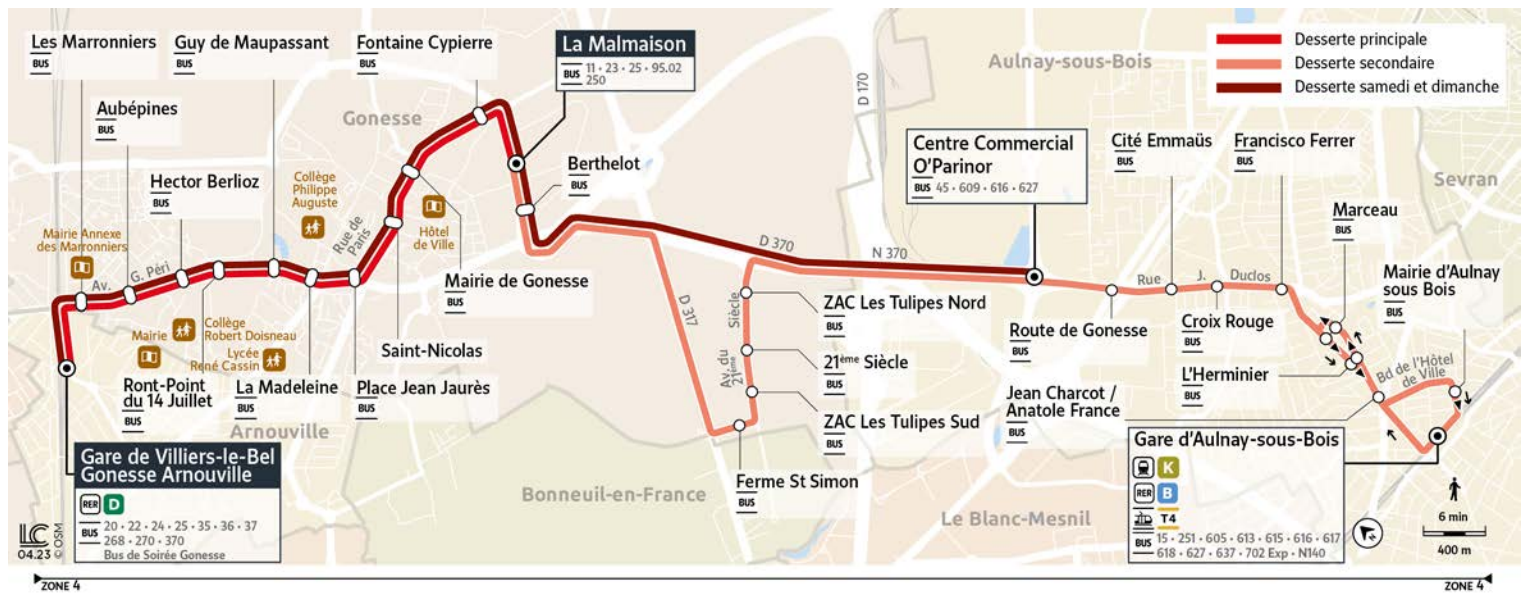

Horaires valables du 8 Juillet au 1er Septembre 2024

Du lundi au vendredi

		Du lundi au vendredi									
AULNAY-SOUS-BOIS	Gare d'Aulnay-sous-Bois	20:49									
	Jean Charcot / Anatole France	20:51									
	L'Herminier	20:51									
	Marceau	20:53									
	Francisco Ferrer	20:54									
	Croix Rouge	20:55									
	Cité Emmaüs	20:56									
	Route de Gonesse	20:58									
	Centre Commercial O'Parinor	21:00									
GONESSE	ZAC Les Tulipes Nord	21:07									
	21ème Siècle	21:08									
	ZAC Les Tulipes Sud	21:08									
	Ferme St Simon	21:08									
	Berthelot	21:14									
	La Malmaison	20:47	21:14	20:59	21:29	21:44	21:59	22:29	22:59	23:29	
	Fontaine Cypierre	20:48	21:15	21:00	21:30	21:45	22:00	22:30	23:00	23:30	
	Mairie de Gonesse	20:49	21:16	21:01	21:31	21:46	22:01	22:31	23:01	23:31	
	St Nicolas	20:50	21:17	21:02	21:32	21:47	22:02	22:32	23:02	23:32	
	Place Jean Jaurès	20:52	21:19	21:04	21:34	21:49	22:04	22:34	23:04	23:34	
	La Madeleine	20:53	21:20	21:05	21:35	21:50	22:05	22:35	23:05	23:35	
	Guy de Maupassant	20:54	21:21	21:06	21:36	21:51	22:06	22:36	23:06	23:36	
	Rond-Point du 14 Juillet	20:56	21:23	21:08	21:38	21:53	22:08	22:38	23:08	23:38	
	Hector Berlioz	20:57	21:24	21:09	21:39	21:54	22:09	22:39	23:09	23:39	
Aubépines	20:58	21:25	21:10	21:40	21:55	22:10	22:40	23:10	23:40		
Les Marronniers	20:59	21:26	21:11	21:41	21:56	22:11	22:41	23:11	23:41		
ARNOUVILLE	Gare de Villiers-le-Bel	21:00	21:27	21:12	21:42	21:57	22:12	22:42	23:12	23:42	

Bon à savoir

Nous nous efforçons de respecter au mieux ces horaires, donnés à titre indicatif, en fonction des conditions de circulation et d'exploitation.

23

Direction :

Gare de Villiers-le-Bel-Gonesse-Arnouville