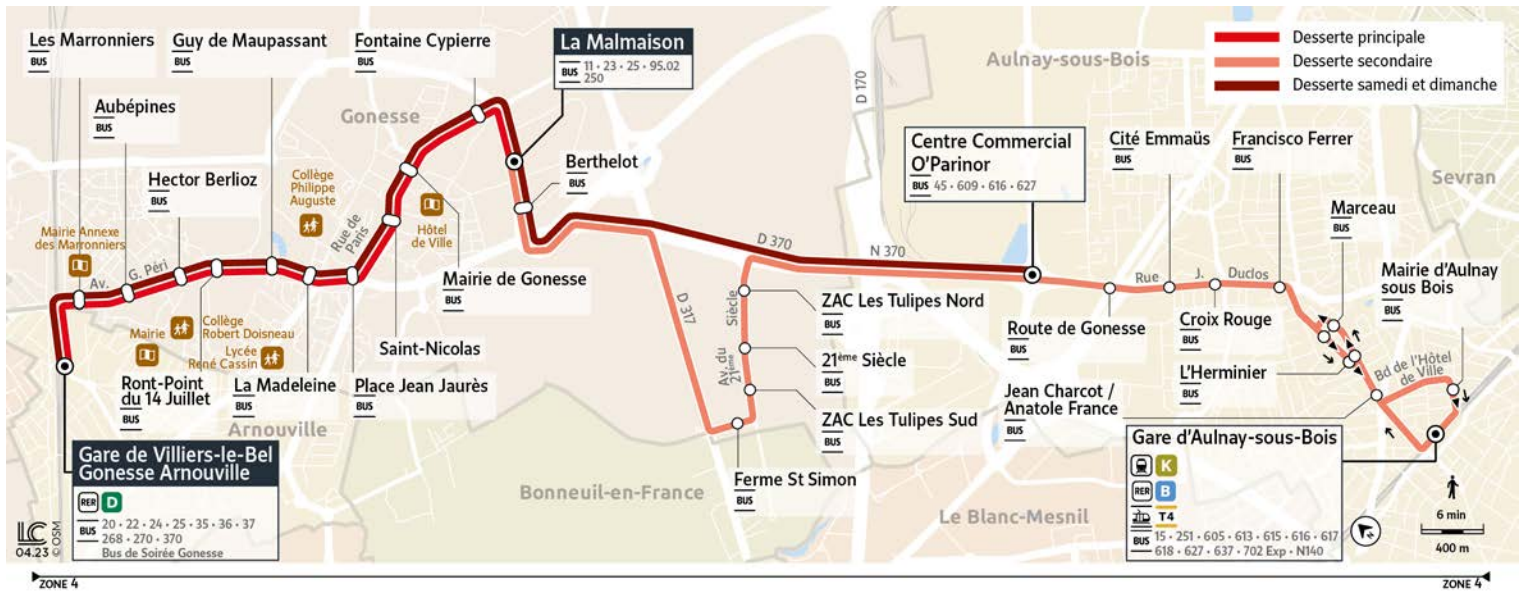

23

Direction :

Gare de Villiers-le-Bel-Gonesse-Arnouville

Horaires valables du 8 Juillet au 1er Septembre 2024

		Samedi													
AULNAY-SOUS-BOIS	Gare d'Aulnay-sous-Bois														
	Jean Charcot / Anatole France														
	L'Herminier														
	Marceau														
	Francisco Ferrer														
	Croix Rouge														
	Cité Emmaüs														
	Route de Gonesse														
GONESSE	Centre Commercial O'Parinor	17:55	18:10	18:25	18:40	18:55	19:20	19:45	20:10	20:35	21:00	21:25	21:50	22:15	22:40
	ZAC Les Tulipes Nord														
	21ème Siècle														
	ZAC Les Tulipes Sud														
	Ferme St Simon														
	Berthelot	18:03	18:18	18:33	18:48	19:03	19:28	19:53	20:18	20:43	21:08	21:33	21:58	22:23	22:48
	La Malmaison	18:03	18:18	18:33	18:48	19:03	19:28	19:53	20:18	20:43	21:08	21:33	21:58	22:23	22:48
	Fontaine Cypierre	18:04	18:19	18:34	18:49	19:04	19:29	19:54	20:19	20:44	21:09	21:34	21:59	22:24	22:49
	Mairie de Gonesse	18:05	18:20	18:35	18:50	19:05	19:30	19:55	20:20	20:45	21:10	21:35	22:00	22:25	22:50
	St Nicolas	18:06	18:21	18:36	18:51	19:06	19:31	19:56	20:21	20:46	21:11	21:36	22:01	22:26	22:51
	Place Jean Jaurès	18:08	18:23	18:38	18:53	19:08	19:33	19:58	20:23	20:48	21:13	21:38	22:03	22:28	22:53
	La Madeleine	18:09	18:24	18:39	18:54	19:09	19:34	19:59	20:24	20:49	21:14	21:39	22:04	22:29	22:54
	Guy de Maupassant	18:10	18:25	18:40	18:55	19:10	19:35	20:00	20:25	20:50	21:15	21:40	22:05	22:30	22:55
	Rond-Point du 14 Juillet	18:12	18:27	18:42	18:57	19:11	19:36	20:01	20:26	20:51	21:16	21:41	22:06	22:31	22:56
	Hector Berlioz	18:13	18:28	18:43	18:58	19:12	19:37	20:02	20:27	20:52	21:17	21:42	22:07	22:32	22:57
Aubépines	18:14	18:29	18:44	18:59	19:13	19:38	20:03	20:28	20:53	21:18	21:43	22:08	22:33	22:58	
ARNOUVILLE	Les Marronniers	18:15	18:30	18:45	19:00	19:14	19:39	20:04	20:29	20:54	21:19	21:44	22:09	22:34	22:59
	Gare de Villiers-le-Bel	18:17	18:32	18:47	19:02	19:15	19:40	20:05	20:30	20:55	21:20	21:45	22:10	22:35	23:00

Bon à savoir

Nous nous efforçons de respecter au mieux ces horaires, donnés à titre indicatif, en fonction des conditions de circulation et d'exploitation.