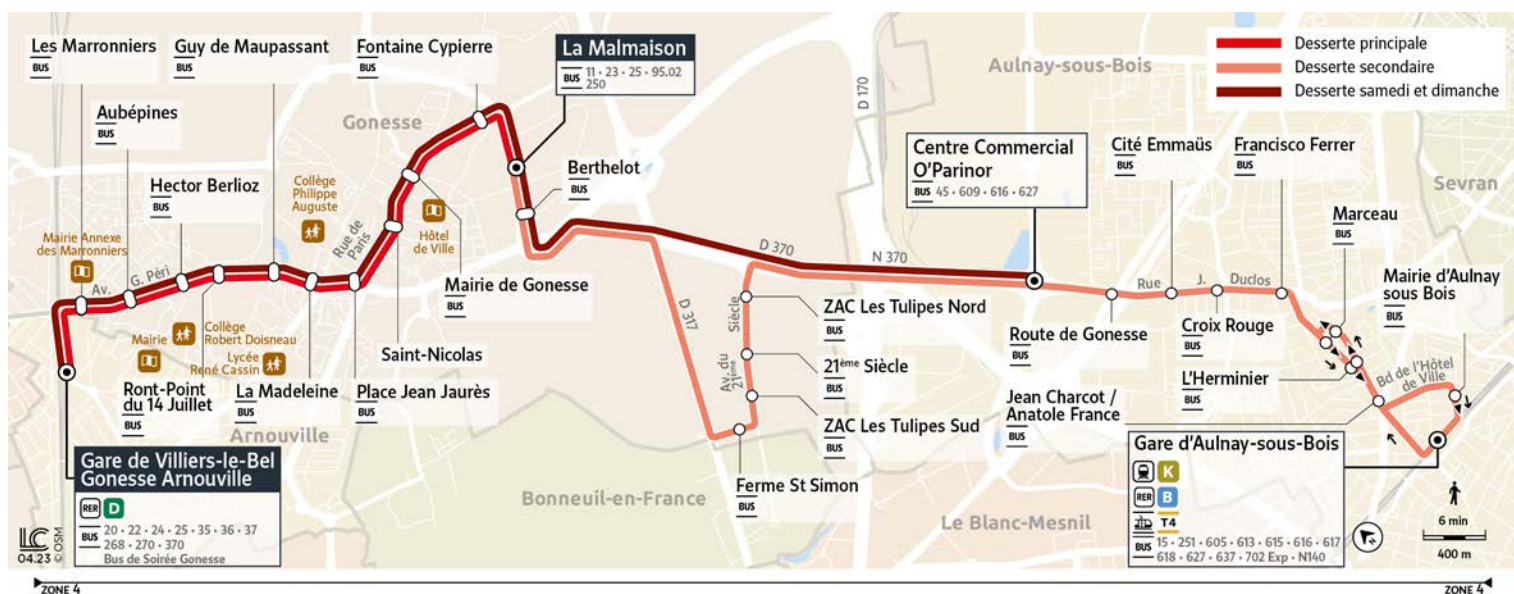

23

Direction : GONESSE La Malmaison

Horaires valables du 8 Juillet au 1er Septembre 2024

		Du lundi au vendredi														
ARNOUVILLE	Gare de Villiers-le-Bel	16:30	16:36	16:42	16:48	16:54	17:00	17:06	17:12	17:18	17:24	17:30	17:36	17:42	17:54	18:00
GONESSE	Les Marronniers	16:32	16:38	16:44	16:50	16:56	17:02	17:08	17:14	17:20	17:26	17:32	17:38	17:44	17:56	18:02
	Aubépinés	16:33	16:39	16:45	16:51	16:57	17:03	17:09	17:15	17:21	17:27	17:33	17:39	17:45	17:57	18:03
	Hector Berlioz	16:34	16:40	16:46	16:52	16:58	17:04	17:10	17:16	17:22	17:28	17:34	17:40	17:46	17:58	18:04
	Rond-Point du 14 Juillet	16:35	16:41	16:47	16:53	16:59	17:05	17:11	17:17	17:23	17:29	17:35	17:41	17:47	17:59	18:05
	Guy de Maupassant	16:37	16:43	16:49	16:55	17:01	17:07	17:13	17:19	17:25	17:31	17:37	17:43	17:49	18:01	18:07
	La Madeleine	16:38	16:44	16:50	16:56	17:02	17:08	17:14	17:20	17:26	17:32	17:38	17:44	17:50	18:02	18:08
	Place Jean Jaurès	16:39	16:45	16:51	16:57	17:03	17:09	17:15	17:21	17:27	17:33	17:39	17:45	17:51	18:03	18:09
	St Nicolas	16:41	16:47	16:53	16:59	17:05	17:11	17:17	17:23	17:29	17:35	17:41	17:47	17:53	18:05	18:11
	Mairie de Gonesse	16:42	16:48	16:54	17:00	17:06	17:12	17:18	17:24	17:30	17:36	17:42	17:48	17:54	18:06	18:12
	Fontaine Cypierre	16:43	16:49	16:55	17:01	17:07	17:13	17:19	17:25	17:31	17:37	17:43	17:49	17:55	18:07	18:13
	La Malmaison	16:45	16:51	16:57	17:03	17:09	17:15	17:21	17:27	17:33	17:39	17:45	17:51	17:57	18:09	18:15
	Berthelot			16:58				17:22				17:46			18:10	
	Ferme St Simon			17:04				17:28				17:52			18:16	
	ZAC Les Tulipes Sud			17:04				17:28				17:52			18:16	
	21ème Siècle			17:05				17:29				17:53			18:17	
	ZAC Les Tulipes Nord			17:06				17:30				17:54			18:18	
AULNAY-SOUS-BOIS	Centre Commercial O'Parinor			17:10				17:34				17:58			18:22	
	Route de Gonesse			17:14				17:38				18:02			18:26	
	Cité Emmaüs			17:15				17:39				18:03			18:27	
	Croix Rouge			17:17				17:41				18:05			18:29	
	Francisco Ferrer			17:19				17:43				18:07			18:31	
	Marceau			17:20				17:44				18:08			18:32	
	L'Herminier			17:22				17:46				18:10			18:34	
	Jean Charcot / Anatole France			17:24				17:48				18:12			18:36	
	Mairie d'Aulnay-sous-Bois			17:26				17:50				18:14			18:38	
	Gare d'Aulnay-sous-Bois			17:27				17:51				18:15			18:39	

Note(s) de renvoi :

- : Service prolongé à Gare d'Aulnay-sous-Bois
- : Service prolongé à O'Parinor-Centre Commercial

Bon à savoir

Nous nous efforçons de respecter au mieux ces horaires, donnés à titre indicatif, en fonction des conditions de circulation et d'exploitation.