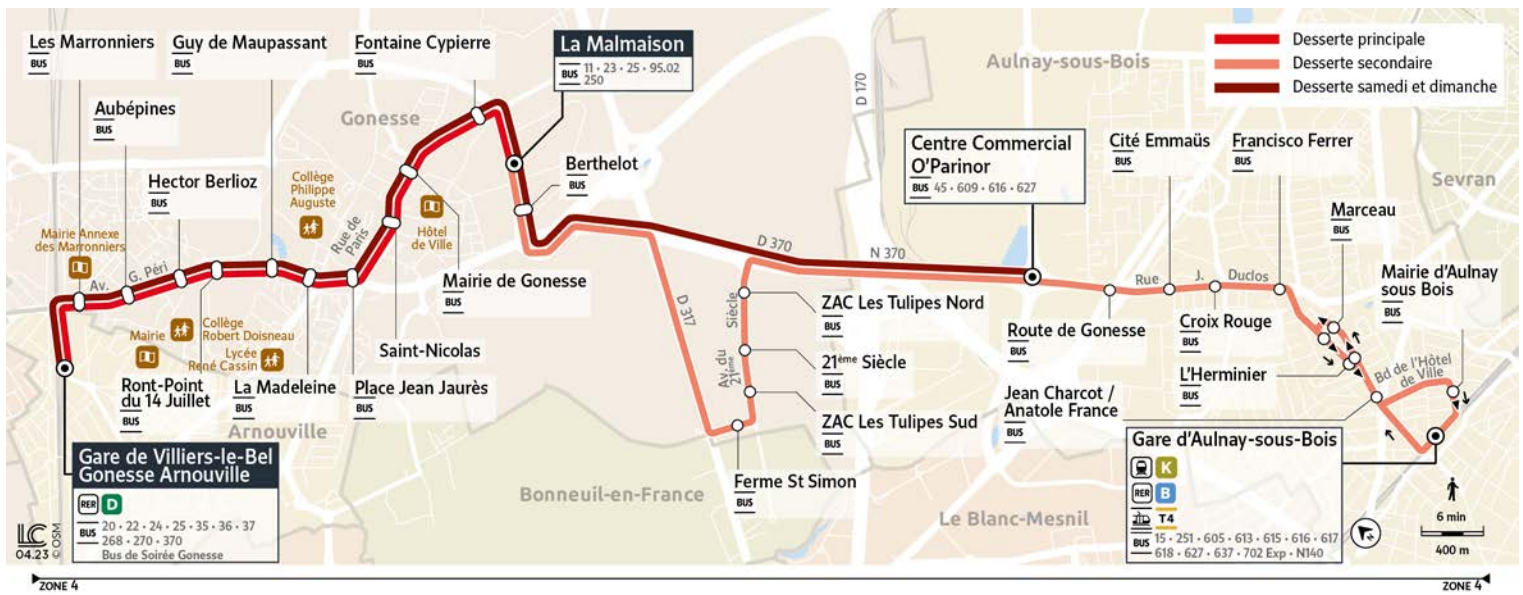

23

Direction :
**GONESSE
La Malmaison**

Horaires valables du 8 Juillet au 1er Septembre 2024

		Du lundi au vendredi														
ARNOUVILLE	Gare de Villiers-le-Bel	5:45	6:00	6:15	6:30	6:45	7:00	7:06	7:12	7:18	7:24	7:36	7:42	7:48	7:54	8:00
GONESSE	Les Marronniers	5:47	6:02	6:17	6:32	6:47	7:02	7:08	7:14	7:20	7:26	7:38	7:44	7:50	7:56	8:02
	Aubépinés	5:47	6:02	6:17	6:32	6:47	7:02	7:08	7:14	7:20	7:26	7:39	7:45	7:51	7:57	8:03
	Hector Berlioz	5:48	6:03	6:18	6:33	6:48	7:03	7:09	7:15	7:21	7:27	7:40	7:46	7:52	7:58	8:04
	Rond-Point du 14 Juillet	5:49	6:04	6:19	6:34	6:49	7:04	7:10	7:16	7:22	7:28	7:41	7:47	7:53	7:59	8:05
	Guy de Maupassant	5:51	6:06	6:21	6:36	6:51	7:06	7:12	7:18	7:24	7:30	7:43	7:49	7:55	8:01	8:07
	La Madeleine	5:52	6:07	6:22	6:37	6:52	7:07	7:13	7:19	7:25	7:31	7:44	7:50	7:56	8:02	8:08
	Place Jean Jaurès	5:53	6:08	6:23	6:38	6:53	7:08	7:14	7:20	7:26	7:32	7:45	7:51	7:57	8:03	8:09
	St Nicolas	5:54	6:09	6:24	6:39	6:54	7:09	7:15	7:21	7:27	7:34	7:47	7:53	7:59	8:05	8:11
	Mairie de Gonesse	5:55	6:10	6:25	6:40	6:55	7:10	7:16	7:22	7:28	7:35	7:48	7:54	8:00	8:06	8:12
	Fontaine Cypierre	5:56	6:11	6:26	6:41	6:56	7:11	7:17	7:23	7:29	7:36	7:49	7:55	8:01	8:07	8:13
	La Malmaison	5:58	6:13	6:28	6:43	6:58	7:13	7:19	7:25	7:31	7:38	7:51	7:57	8:03	8:09	8:15
	Berthelot		6:14			6:59			7:26			7:52				8:16
	Ferme St Simon		6:20			7:05			7:32			7:58				8:22
	ZAC Les Tulipes Sud		6:20			7:05			7:32			7:58				8:22
	21ème Siècle		6:21			7:06			7:33			7:59				8:23
	ZAC Les Tulipes Nord		6:21			7:06			7:34			8:00				8:24
AULNAY-SOUS-BOIS	Centre Commercial O'Parinor		6:25			7:10			7:38			8:04				8:28
	Route de Gonesse		6:28			7:13			7:41			8:07				8:31
	Cité Emmaüs		6:29			7:14			7:43			8:09				8:33
	Croix Rouge		6:30			7:15			7:44			8:10				8:34
	Francisco Ferrer		6:32			7:17			7:46			8:12				8:36
	Marceau		6:33			7:18			7:47			8:13				8:37
	L'Herminier		6:34			7:19			7:49			8:15				8:39
	Jean Charcot / Anatole France		6:35			7:20			7:50			8:16				8:40
	Mairie d'Aulnay-sous-Bois		6:37			7:22			7:52			8:18				8:42
	Gare d'Aulnay-sous-Bois		6:38			7:23			7:53			8:19				8:43