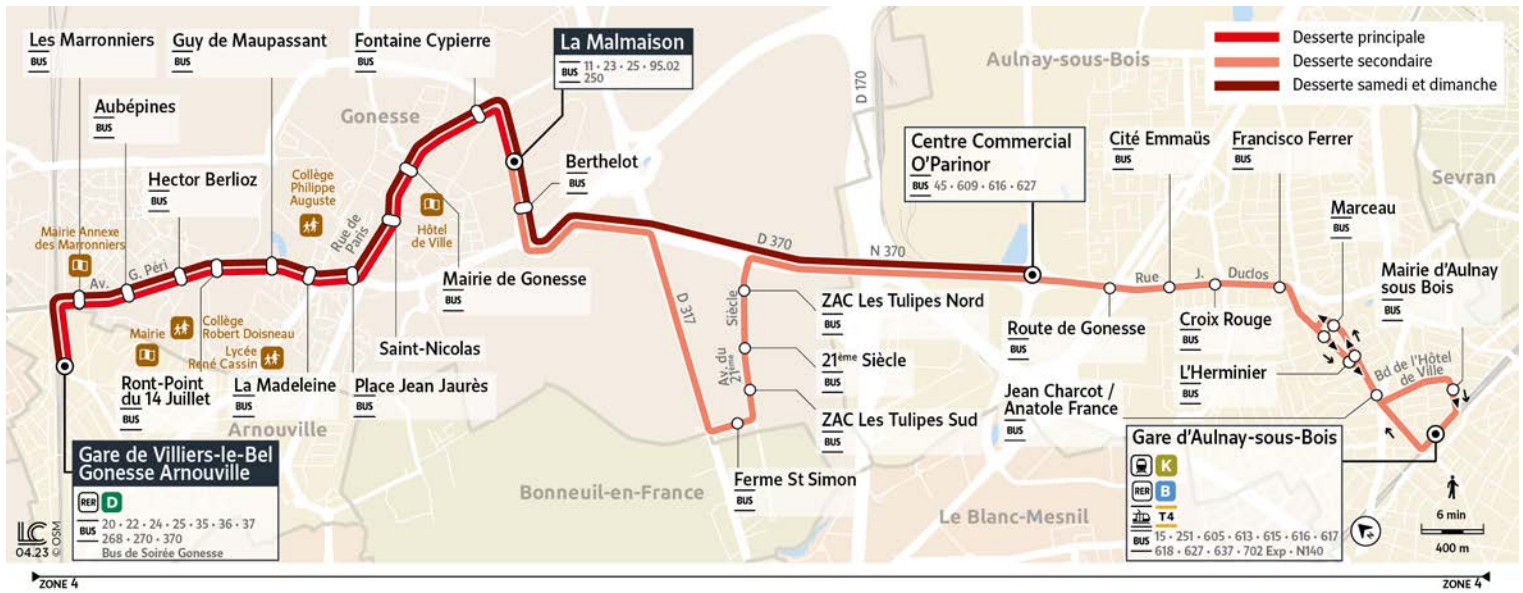

23

Direction : GONESSE La Malmaison

Horaires valables du 8 Juillet au 1er Septembre 2024

		Du lundi au vendredi														
ARNOUVILLE	Gare de Villiers-le-Bel	18:06	18:12	18:18	18:24	18:30	18:42	18:48	18:54	19:00	19:12	19:24	19:48	20:00	20:12	20:24
GONESSE	Les Marronniers	18:08	18:14	18:20	18:26	18:32	18:44	18:50	18:56	19:02	19:14	19:26	19:50	20:02	20:14	20:26
	Aubépines	18:09	18:15	18:21	18:27	18:33	18:45	18:51	18:57	19:03	19:15	19:27	19:50	20:02	20:14	20:26
	Hector Berlioz	18:10	18:16	18:22	18:28	18:34	18:46	18:52	18:58	19:04	19:16	19:28	19:51	20:03	20:15	20:27
	Rond-Point du 14 Juillet	18:11	18:17	18:23	18:29	18:35	18:47	18:53	18:59	19:05	19:17	19:29	19:52	20:04	20:16	20:28
	Guy de Maupassant	18:13	18:19	18:25	18:31	18:37	18:49	18:55	19:01	19:07	19:19	19:31	19:54	20:06	20:18	20:30
	La Madeleine	18:14	18:20	18:26	18:32	18:38	18:50	18:56	19:02	19:08	19:20	19:32	19:55	20:07	20:19	20:31
	Place Jean Jaurès	18:15	18:21	18:27	18:33	18:39	18:51	18:57	19:03	19:09	19:21	19:33	19:56	20:08	20:20	20:32
	St Nicolas	18:17	18:23	18:29	18:35	18:41	18:53	18:59	19:05	19:11	19:23	19:35	19:57	20:09	20:21	20:33
	Mairie de Gonesse	18:18	18:24	18:30	18:36	18:42	18:54	19:00	19:06	19:12	19:24	19:36	19:58	20:10	20:22	20:34
	Fontaine Cypierre	18:19	18:25	18:31	18:37	18:43	18:55	19:01	19:07	19:13	19:25	19:37	19:59	20:11	20:23	20:35
	La Malmaison	18:21	18:27	18:33	18:39	18:45	18:57	19:03	19:09	19:15	19:27	19:39	20:01	20:13	20:25	20:37
	Berthelot			18:34			18:58				19:28		20:02			
	Ferme St Simon			18:40			19:04				19:34		20:08			
ZAC Les Tulipes Sud			18:40			19:04				19:34		20:08				
21ème Siècle			18:41			19:05				19:35		20:09				
ZAC Les Tulipes Nord			18:42			19:06				19:35		20:09				
AULNAY-SOUS-BOIS	Centre Commercial O'Parinor			18:46			19:10			19:39		20:13				
	Route de Gonesse			18:50			19:14			19:42		20:16				
	Cité Emmaüs			18:51			19:15			19:43		20:17				
	Croix Rouge			18:53			19:17			19:44		20:18				
	Francisco Ferrer			18:55			19:19			19:46		20:20				
	Marceau			18:56			19:20			19:47		20:21				
	L'Herminier			18:58			19:22			19:48		20:22				
	Jean Charcot / Anatole France			19:00			19:24			19:49		20:23				
Mairie d'Aulnay-sous-Bois			19:02			19:26			19:51		20:25					
Gare d'Aulnay-sous-Bois			19:03			19:27			19:52		20:26					

Note(s) de renvoi :

- : Service prolongé à Gare d'Aulnay-sous-Bois
- : Service prolongé à O'Parinor-Centre Commercial

Bon à savoir

Nous nous efforçons de respecter au mieux ces horaires, donnés à titre indicatif, en fonction des conditions de circulation et d'exploitation.