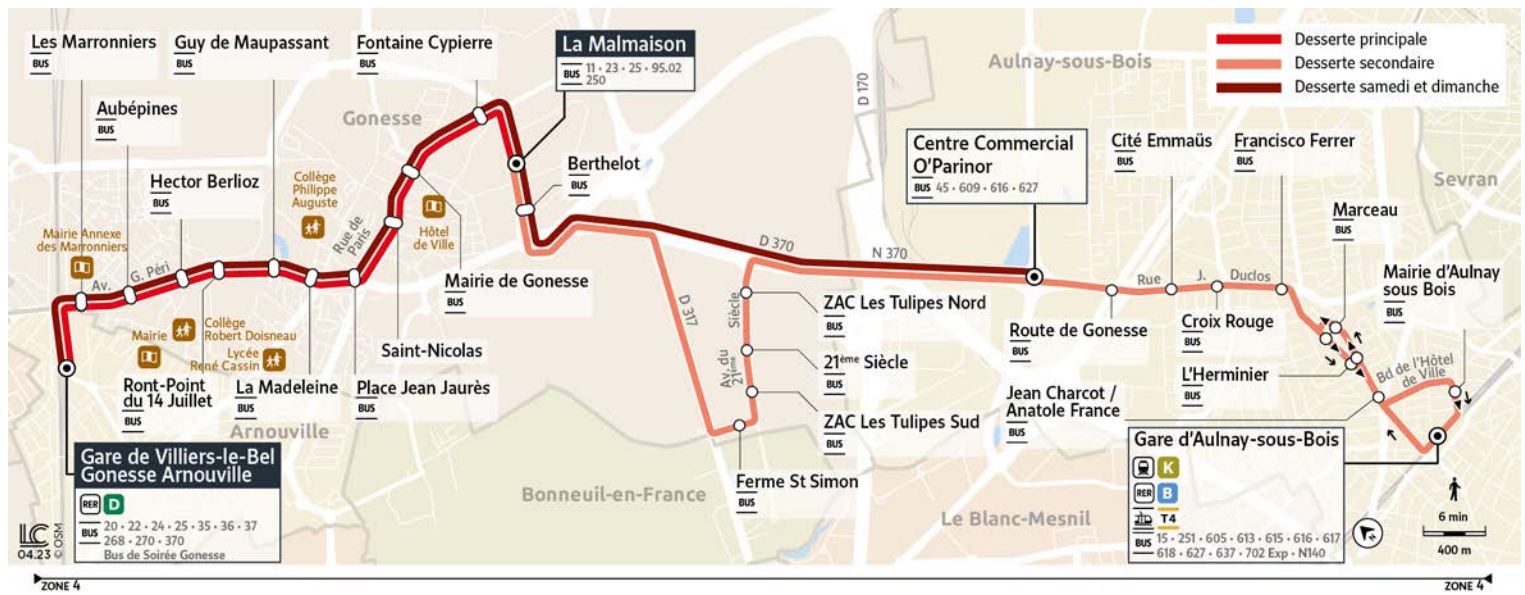

23

Direction :

Gare de Villiers-le-Bel-Gonesse-Arnouville

Horaires valables du 8 Juillet au 1er Septembre 2024

		Samedi													
AULNAY-SOUS-BOIS	Gare d'Aulnay-sous-Bois														
	Jean Charcot / Anatole France														
	L'Herminier														
	Marceau														
	Francisco Ferrer														
	Croix Rouge														
	Cité Emmaüs														
	Route de Gonesse														
GONESSE	Centre Commercial O'Parinor	13:10	13:50	14:10	14:40	14:55	15:10	15:40	15:55	16:10	16:25	16:40	16:55	17:25	17:40
	ZAC Les Tulipes Nord														
	21ème Siècle														
	ZAC Les Tulipes Sud														
	Ferme St Simon														
	Berthelot	13:18	13:58	14:18	14:48	15:03	15:18	15:48	16:03	16:18	16:33	16:48	17:03	17:33	17:48
	La Malmaison	13:18	13:58	14:18	14:48	15:03	15:18	15:48	16:03	16:18	16:33	16:48	17:03	17:33	17:48
	Fontaine Cypierre	13:19	13:59	14:19	14:49	15:04	15:19	15:49	16:04	16:19	16:34	16:49	17:04	17:34	17:49
	Mairie de Gonesse	13:20	14:00	14:20	14:50	15:05	15:20	15:50	16:05	16:20	16:35	16:50	17:05	17:35	17:50
	St Nicolas	13:21	14:01	14:21	14:51	15:06	15:21	15:51	16:06	16:21	16:36	16:51	17:06	17:36	17:51
	Place Jean Jaurès	13:23	14:03	14:23	14:53	15:08	15:23	15:53	16:08	16:23	16:38	16:53	17:08	17:38	17:53
	La Madeleine	13:24	14:04	14:24	14:54	15:09	15:24	15:54	16:09	16:24	16:39	16:54	17:09	17:39	17:54
	Guy de Maupassant	13:25	14:05	14:25	14:55	15:10	15:25	15:55	16:10	16:25	16:40	16:55	17:10	17:40	17:55
Rond-Point du 14 Juillet	13:27	14:07	14:27	14:57	15:12	15:27	15:57	16:12	16:27	16:42	16:57	17:12	17:42	17:57	
ARNOUVILLE	Hector Berlioz	13:28	14:08	14:28	14:58	15:13	15:28	15:58	16:13	16:28	16:43	16:58	17:13	17:43	17:58
	Aubépines	13:29	14:09	14:29	14:59	15:14	15:29	15:59	16:14	16:29	16:44	16:59	17:14	17:44	17:59
	Les Marronniers	13:30	14:10	14:30	15:00	15:15	15:30	16:00	16:15	16:30	16:45	17:00	17:15	17:45	18:00
	Gare de Villiers-le-Bel	13:32	14:12	14:32	15:02	15:17	15:32	16:02	16:17	16:32	16:47	17:02	17:17	17:47	18:02

Bon à savoir

Nous nous efforçons de respecter au mieux ces horaires, donnés à titre indicatif, en fonction des conditions de circulation et d'exploitation.