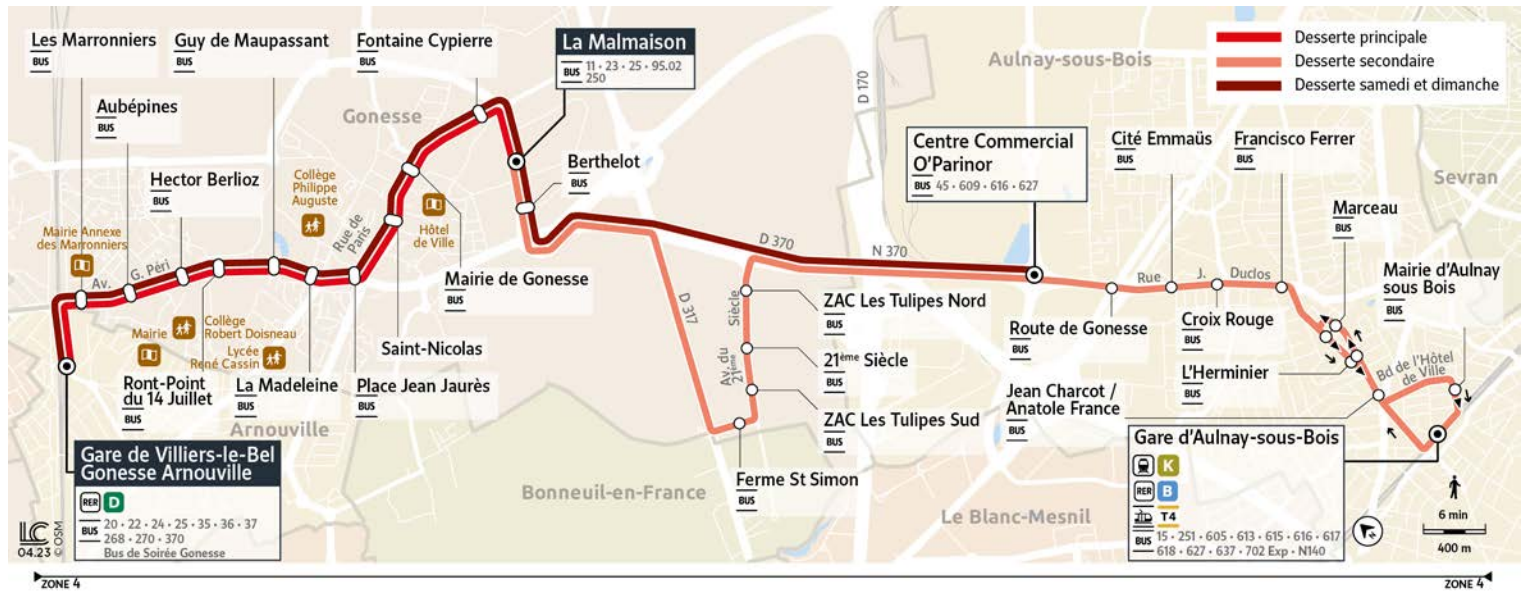

23

Direction : GONESSE La Malmaison

Horaires valables du 8 Juillet au 1er Septembre 2024

		Du lundi au vendredi														
ARNOUVILLE	Gare de Villiers-le-Bel	14:00	14:12	14:24	14:36	14:48	15:00	15:12	15:24	15:36	15:48	16:00	16:06	16:12	16:18	16:24
GONESSE	Les Marronniers	14:02	14:14	14:26	14:38	14:50	15:02	15:14	15:26	15:38	15:50	16:02	16:08	16:14	16:20	16:26
	Aubépinés	14:03	14:15	14:27	14:39	14:51	15:03	15:15	15:27	15:39	15:51	16:03	16:09	16:15	16:21	16:27
	Hector Berlioz	14:04	14:16	14:28	14:40	14:52	15:04	15:16	15:28	15:40	15:52	16:04	16:10	16:16	16:22	16:28
	Rond-Point du 14 Juillet	14:05	14:17	14:29	14:41	14:53	15:05	15:17	15:29	15:41	15:53	16:05	16:11	16:17	16:23	16:29
	Guy de Maupassant	14:07	14:19	14:31	14:43	14:55	15:07	15:19	15:31	15:43	15:55	16:07	16:13	16:19	16:25	16:31
	La Madeleine	14:08	14:20	14:32	14:44	14:56	15:08	15:20	15:32	15:44	15:56	16:08	16:14	16:20	16:26	16:32
	Place Jean Jaurès	14:09	14:21	14:33	14:45	14:57	15:09	15:21	15:33	15:45	15:57	16:09	16:15	16:21	16:27	16:33
	St Nicolas	14:10	14:22	14:34	14:46	14:58	15:10	15:22	15:35	15:47	15:59	16:11	16:17	16:23	16:29	16:35
	Mairie de Gonesse	14:11	14:23	14:35	14:47	14:59	15:11	15:23	15:36	15:48	16:00	16:12	16:18	16:24	16:30	16:36
	Fontaine Cypierre	14:12	14:24	14:36	14:48	15:00	15:12	15:24	15:37	15:49	16:01	16:13	16:19	16:25	16:31	16:37
	La Malmaison	14:14	14:26	14:38	14:50	15:02	15:14	15:26	15:39	15:51	16:03	16:15	16:21	16:27	16:33	16:39
	Berthelot	14:15			14:51			15:27			16:04				16:34	
	Ferme St Simon	14:21			14:57			15:33			16:10				16:40	
ZAC Les Tulipes Sud	14:21			14:57			15:33			16:10				16:40		
21ème Siècle	14:22			14:58			15:34			16:11				16:41		
ZAC Les Tulipes Nord	14:23			14:59			15:35			16:12				16:42		
AULNAY-SOUS-BOIS	Centre Commercial O'Parinor	14:27			15:03			15:39			16:16				16:46	
	Route de Gonesse	14:30			15:06			15:43			16:20				16:50	
	Cité Emmaüs	14:32			15:08			15:44			16:21				16:51	
	Croix Rouge	14:33			15:09			15:46			16:23				16:53	
	Francisco Ferrer	14:35			15:11			15:48			16:25				16:55	
	Marceau	14:36			15:12			15:49			16:26				16:56	
	L'Herminier	14:37			15:13			15:51			16:28				16:58	
	Jean Charcot / Anatole France	14:38			15:14			15:52			16:29				17:00	
	Mairie d'Aulnay-sous-Bois	14:40			15:16			15:54			16:31				17:02	
	Gare d'Aulnay-sous-Bois	14:41			15:17			15:55			16:32				17:03	

Note(s) de renvoi :

- : Service prolongé à Gare d'Aulnay-sous-Bois
- : Service prolongé à O'Parinor-Centre Commercial

Bon à savoir

Nous nous efforçons de respecter au mieux ces horaires, donnés à titre indicatif, en fonction des conditions de circulation et d'exploitation.