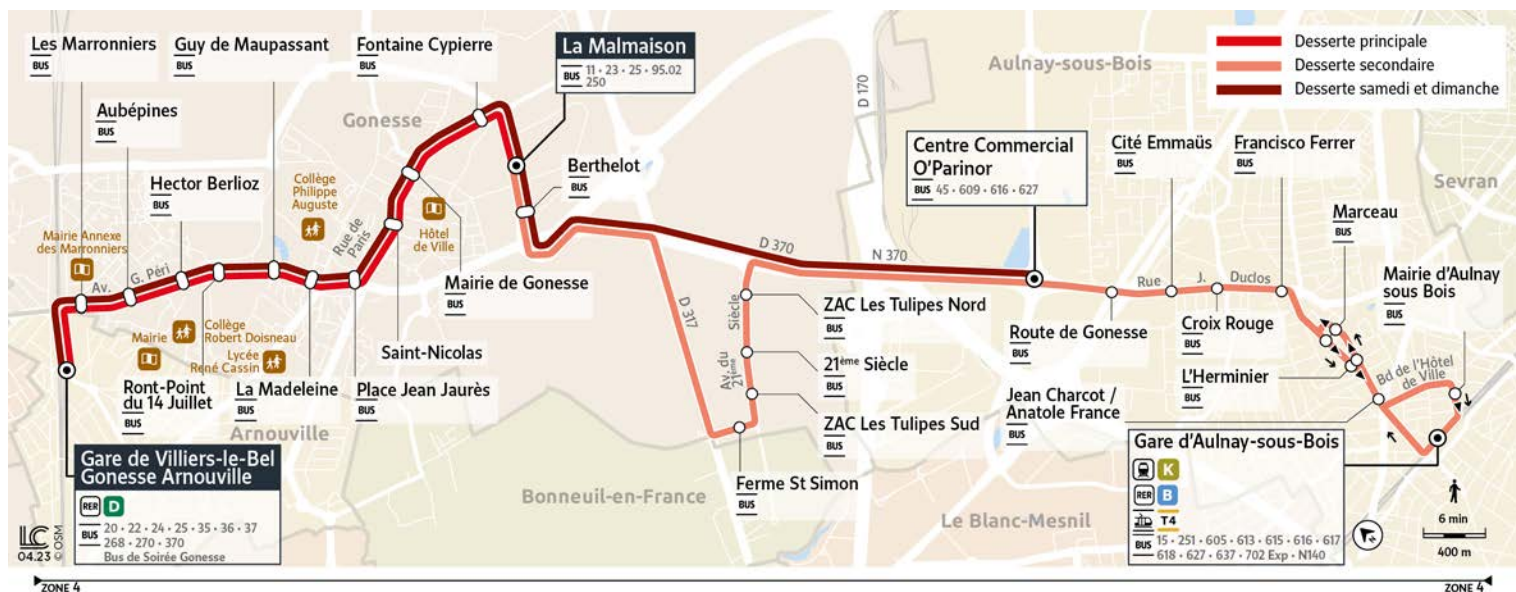

23

Direction :

AULNAY-SOUS-BOIS Centre Commercial O'Parinor

Horaires valables du 8 Juillet au 1er Septembre 2024

		Samedi														
ARNOUVILLE	Gare de Villiers-le-Bel	5:45	6:35	7:00	7:50	8:15	9:05	9:30	10:20	10:40	11:20	11:40	12:20	12:40	13:20	
	GONESSE	Les Marronniers	5:47	6:37	7:02	7:52	8:17	9:07	9:32	10:22	10:42	11:22	11:42	12:22	12:42	13:22
		Aubépines	5:47	6:37	7:03	7:53	8:18	9:08	9:33	10:23	10:43	11:23	11:43	12:23	12:43	13:23
		Hector Berlioz	5:48	6:38	7:04	7:54	8:19	9:09	9:34	10:24	10:44	11:24	11:44	12:24	12:44	13:24
		Rond-Point du 14 Juillet	5:49	6:39	7:05	7:55	8:20	9:10	9:35	10:25	10:45	11:25	11:45	12:25	12:45	13:25
		Guy de Maupassant	5:50	6:40	7:06	7:56	8:21	9:11	9:36	10:26	10:46	11:26	11:46	12:26	12:46	13:26
		La Madeleine	5:51	6:41	7:07	7:57	8:22	9:12	9:37	10:27	10:47	11:27	11:47	12:27	12:47	13:27
		Place Jean Jaurès	5:52	6:42	7:08	7:58	8:23	9:13	9:38	10:28	10:48	11:28	11:48	12:28	12:48	13:28
		St Nicolas	5:54	6:44	7:10	8:00	8:25	9:15	9:40	10:30	10:50	11:30	11:50	12:30	12:50	13:30
		Mairie de Gonesse	5:55	6:45	7:11	8:01	8:26	9:16	9:41	10:31	10:51	11:31	11:51	12:31	12:51	13:31
Fontaine Cypierre	5:56	6:46	7:12	8:02	8:27	9:17	9:42	10:32	10:52	11:32	11:52	12:32	12:52	13:32		
La Malmaison	5:57	6:47	7:13	8:03	8:28	9:18	9:43	10:33	10:53	11:33	11:53	12:33	12:53	13:33		
Berthelot	5:57	6:47	7:13	8:03	8:28	9:18	9:43	10:33	10:53	11:33	11:53	12:33	12:53	13:33		
AULNAY-SOUS-BOIS	Centre Commercial O'Parinor	6:03	6:53	7:20	8:10	8:35	9:25	9:50	10:40	11:00	11:40	12:00	12:40	13:00	13:40	

Note(s) de renvoi :

- : Service prolongé à Gare d'Aulnay-sous-Bois
- : Service prolongé à O'Parinor-Centre Commercial

Bon à savoir

Nous nous efforçons de respecter au mieux ces horaires, donnés à titre indicatif, en fonction des conditions de circulation et d'exploitation.