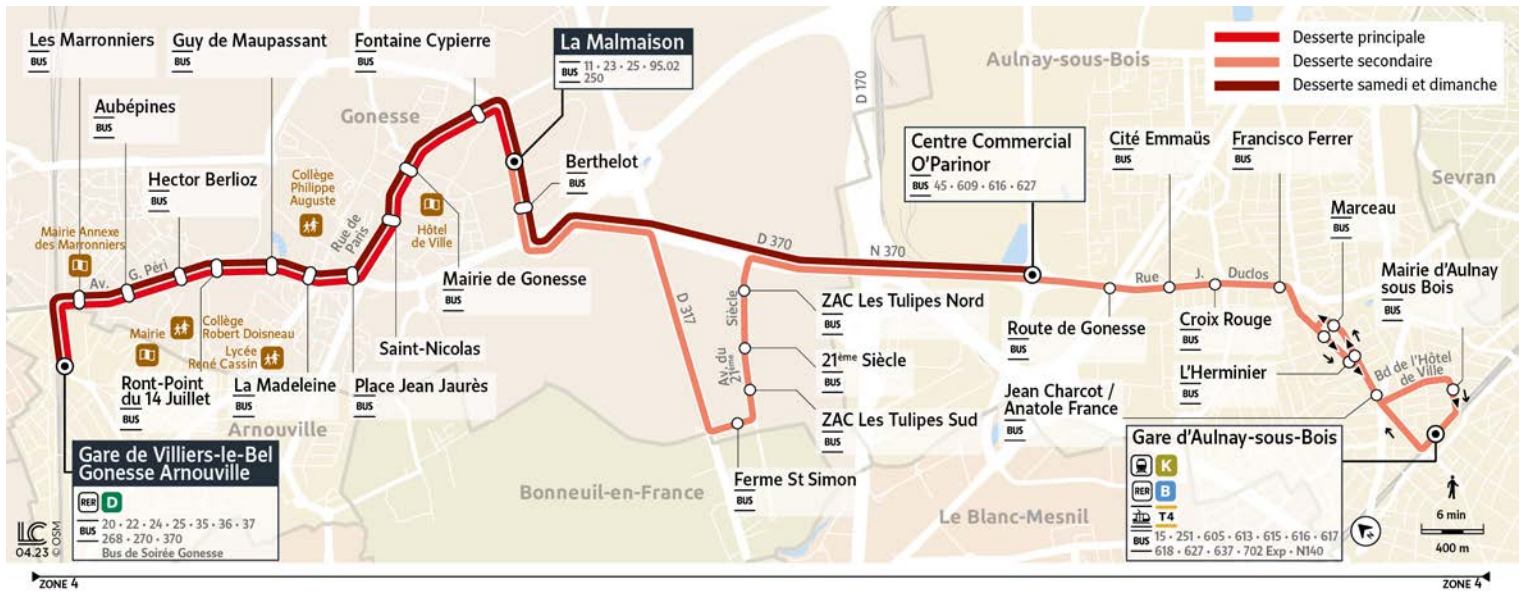

		Du lundi au vendredi															
AULNAY-SOUS-BOIS	Gare d'Aulnay-sous-Bois																
	Jean Charcot / Anatole France	17:59							18:26					18:58	19:22	19:46	20:10
	L'Herminier								18:28					19:00	19:24	19:48	20:12
	Marceau								18:29					19:00	19:24	19:48	20:12
	Francisco Ferrer								18:31					19:02	19:26	19:50	20:14
	Croix Rouge								18:33					19:03	19:27	19:51	20:15
	Cité Emmaüs								18:34					19:04	19:28	19:52	20:16
	Centre Commercial O'Parinor								18:35					19:05	19:29	19:53	20:17
GONESSE	ZAC Les Tulipes Nord								18:13					19:07	19:31	19:55	20:19
	ZAC Les Tulipes Sud								18:13					19:07	19:31	19:55	20:19
	21 ^{ème} Siècle								18:13					19:07	19:31	19:55	20:19
	Ferme St Simon								18:13					19:07	19:31	19:55	20:19
	Berthelot								18:13					19:07	19:31	19:55	20:19
	La Malmaison	18:15							18:39					19:09	19:33	19:57	20:21
	Fontaine Cypierre								18:39					19:09	19:33	19:57	20:21
	Mairie de Gonesse								18:39					19:09	19:33	19:57	20:21
	St Nicolas								18:39					19:09	19:33	19:57	20:21
	Place Jean Jaurès								18:39					19:09	19:33	19:57	20:21
	La Madeleine								18:39					19:09	19:33	19:57	20:21
	Guy de Maupassant								18:39					19:09	19:33	19:57	20:21
	Rond-Point du 14 Juillet								18:39					19:09	19:33	19:57	20:21
	Hector Berlioz								18:39					19:09	19:33	19:57	20:21
	Aubépines								18:39					19:09	19:33	19:57	20:21
	Les Marronniers								18:39					19:09	19:33	19:57	20:21
	ARNOUVILLE	Gare de Villiers-le-Bel	18:14	18:42	18:26	18:36	19:06	18:48	18:54	19:00	19:36	19:24	20:00	19:48	20:24	20:48	20:36

Bon à savoir

Nous nous efforçons de respecter au mieux ces horaires, donnés à titre indicatif, en fonction des conditions de circulation et d'exploitation.

23

Direction :

Gare de Villiers-le-Bel-Gonesse-Arnouville