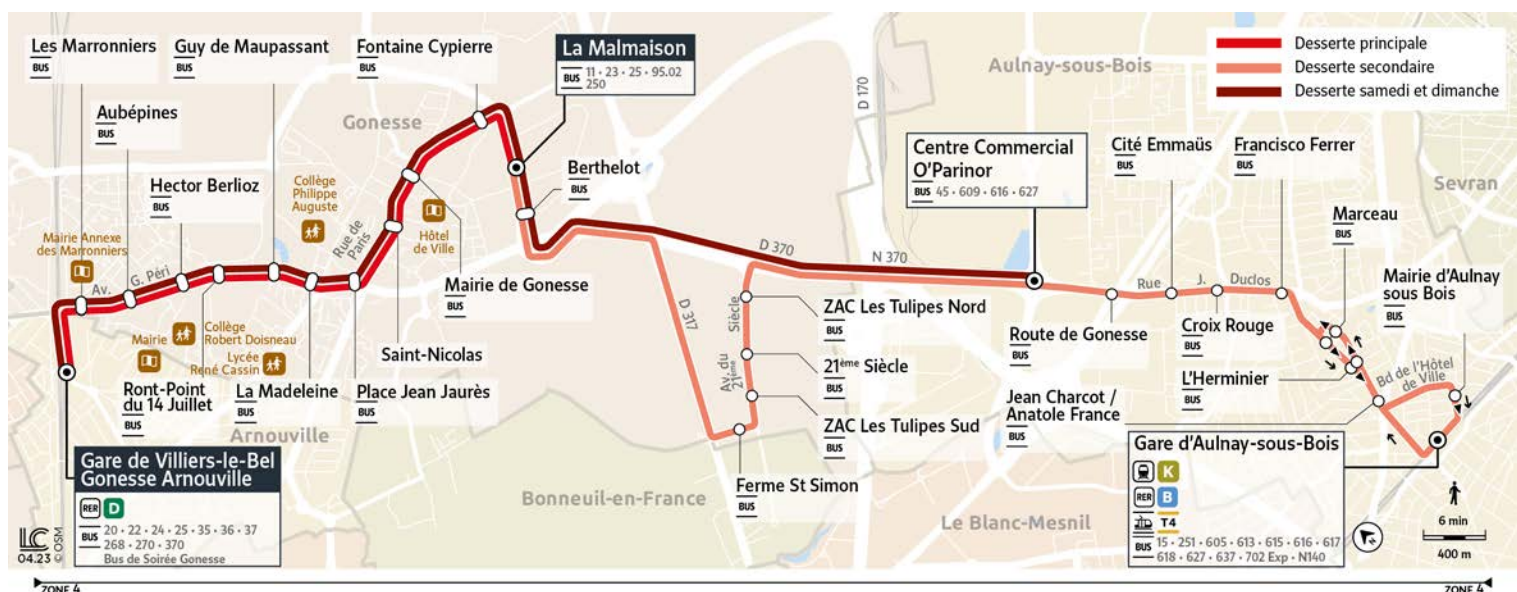

Horaires valables du 8 Juillet au 1er Septembre 2024

		Du lundi au vendredi															
AULNAY-SOUS-BOIS	Gare d'Aulnay-sous-Bois																
	Jean Charcot / Anatole France	17:59							18:26					18:58	19:22	19:46	20:10
	L'Herminier								18:28					19:00	19:24	19:48	20:12
	Marceau								18:29					19:00	19:24	19:48	20:12
	Francisco Ferrer								18:31					19:02	19:26	19:50	20:14
	Croix Rouge								18:33					19:03	19:27	19:51	20:15
	Cité Emmaüs								18:34					19:04	19:28	19:52	20:16
	Centre Commercial O'Parinor								18:35					19:05	19:29	19:53	20:17
GONESSE	ZAC Les Tulipes Nord								18:13					19:07	19:31	19:55	20:19
	ZAC Les Tulipes Sud								18:13					19:07	19:31	19:55	20:19
	21ème Siècle								18:13					19:07	19:31	19:55	20:19
	Ferme St Simon								18:13					19:07	19:31	19:55	20:19
	Berthelot								18:13					19:07	19:31	19:55	20:19
	La Malmaison	18:15							18:39					19:09	19:33	19:57	20:21
	Fontaine Cypierre								18:39					19:09	19:33	19:57	20:21
	Mairie de Gonesse								18:39					19:09	19:33	19:57	20:21
	St Nicolas								18:39					19:09	19:33	19:57	20:21
	Place Jean Jaurès								18:39					19:09	19:33	19:57	20:21
	La Madeleine								18:39					19:09	19:33	19:57	20:21
	Guy de Maupassant								18:39					19:09	19:33	19:57	20:21
	Rond-Point du 14 Juillet								18:39					19:09	19:33	19:57	20:21
	Hector Berlioz								18:39					19:09	19:33	19:57	20:21
	Aubépines								18:39					19:09	19:33	19:57	20:21
	Les Marronniers								18:39					19:09	19:33	19:57	20:21
	ARNOUVILLE	Gare de Villiers-le-Bel	18:14	18:42	18:26	18:36	19:06	18:48	18:54	19:00	19:36	19:24	20:00	19:48	20:24	20:48	20:36

Bon à savoir

Nous nous efforçons de respecter au mieux ces horaires, donnés à titre indicatif, en fonction des conditions de circulation et d'exploitation.