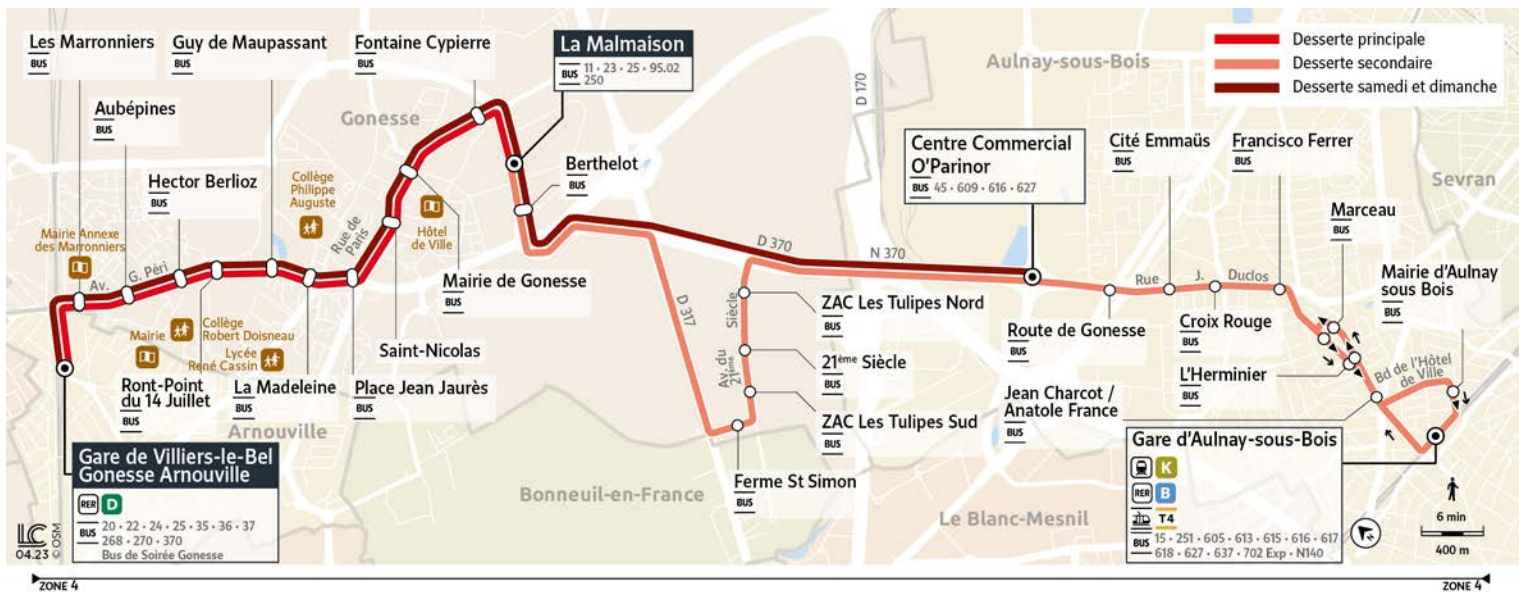

Horaires valables du 8 Juillet au 1er Septembre 2024

Du lundi au vendredi

AULNAY-SOUS-BOIS	Gare d'Aulnay-sous-Bois											6:51										7:36													
	Jean Charcot / Anatole France												6:53											7:38											
	L'Herminier												6:53											7:39											
	Marceau												6:55											7:41											
	Francisco Ferrer												6:56											7:43											
	Croix Rouge												6:58											7:45											
	Cité Emmaüs												6:59											7:46											
	Route de Gonesse												7:01											7:49											
	Centre Commercial O'Parinor												7:03											7:51											
GONESSE	ZAC Les Tulipes Nord												7:10										7:58												
	21ème Siècle												7:11											7:59											
	ZAC Les Tulipes Sud												7:11											7:59											
	Ferme St Simon												7:11											7:59											
	Berthelot												7:17											8:05											
	La Malmaison	5:15	5:45	6:05	6:20	6:35	7:17	6:59	7:05	7:23	7:29	7:35	8:05	7:41	7:47	7:59																			
	Fontaine Cypierre	5:16	5:46	6:06	6:21	6:36	7:18	7:00	7:06	7:24	7:30	7:36	8:06	7:42	7:48	8:00																			
	Mairie de Gonesse	5:17	5:47	6:07	6:22	6:37	7:19	7:01	7:07	7:25	7:31	7:37	8:07	7:43	7:49	8:01																			
	St Nicolas	5:18	5:48	6:08	6:23	6:38	7:20	7:02	7:08	7:26	7:32	7:38	8:08	7:44	7:50	8:02																			
	Place Jean Jaurès	5:20	5:50	6:10	6:25	6:40	7:22	7:04	7:10	7:28	7:34	7:40	8:10	7:46	7:52	8:04																			
	La Madeleine	5:21	5:51	6:11	6:26	6:41	7:23	7:05	7:11	7:29	7:35	7:41	8:11	7:47	7:53	8:05																			
	Guy de Maupassant	5:22	5:52	6:12	6:27	6:42	7:24	7:06	7:12	7:30	7:36	7:42	8:12	7:48	7:54	8:06																			
	Rond-Point du 14 Juillet	5:24	5:54	6:14	6:29	6:44	7:26	7:08	7:14	7:32	7:38	7:44	8:14	7:50	7:56	8:08																			
Hector Berlioz	5:25	5:55	6:15	6:30	6:45	7:27	7:09	7:15	7:33	7:39	7:45	8:15	7:51	7:57	8:09																				
Aubépin	5:26	5:56	6:16	6:31	6:46	7:28	7:10	7:16	7:34	7:40	7:46	8:16	7:52	7:58	8:10																				
Les Marronniers	5:27	5:57	6:17	6:32	6:47	7:29	7:11	7:17	7:35	7:41	7:47	8:17	7:53	7:59	8:11																				
ARNOUVILLE	Gare de Villiers-le-Bel	5:28	5:58	6:18	6:33	6:48	7:31	7:13	7:19	7:37	7:43	7:49	8:19	7:55	8:01	8:13																			

Bon à savoir

Nous nous efforçons de respecter au mieux ces horaires, donnés à titre indicatif, en fonction des conditions de circulation et d'exploitation.