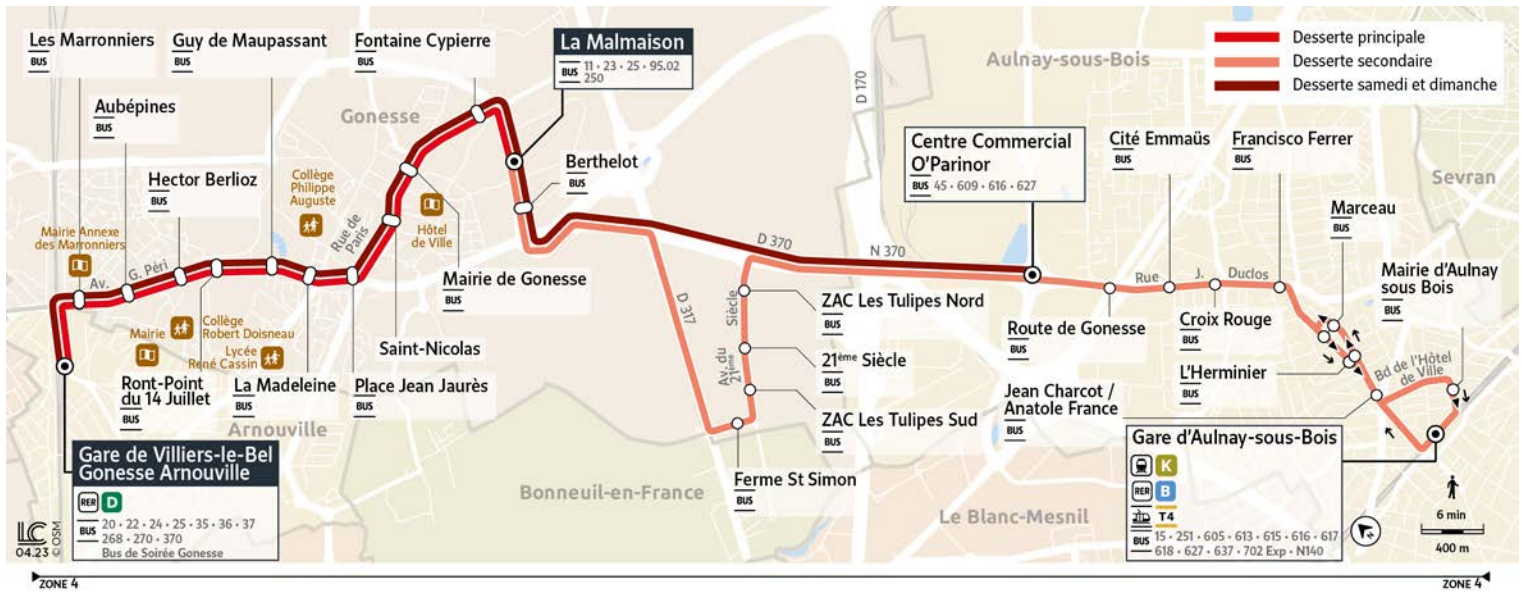

Bon à savoir

Nous nous efforçons de respecter au mieux ces horaires, donnés à titre indicatif, en fonction des conditions de circulation et d'exploitation.

23

Direction :

Gare de Villiers-le-Bel-Gonesse-Arnouville

Horaires valables du 8 Juillet au 1er Septembre 2024

Dimanche et Jours Fériés

		5:30	6:30	7:30	8:30	9:30	10:30	11:30	12:30	13:30	14:30	15:00
AULNAY-SOUS-BOIS	Gare d'Aulnay-sous-Bois											
	Jean Charcot / Anatole France											
	L'Herminier											
	Marceau											
	Francisco Ferrer											
	Croix Rouge											
	Cité Emmaüs											
	Route de Gonesse											
	Centre Commercial O'Parinor	5:30	6:30	7:30	8:30	9:30	10:30	11:30	12:30	13:30	14:30	15:00
	GONESSE	ZAC Les Tulipes Nord										
21ème Siècle												
ZAC Les Tulipes Sud												
Ferme St Simon												
Berthelot		5:38	6:38	7:38	8:38	9:38	10:38	11:38	12:38	13:38	14:38	15:08
La Malmaison		5:38	6:38	7:38	8:38	9:38	10:38	11:38	12:38	13:38	14:38	15:08
Fontaine Cypierre		5:39	6:39	7:39	8:39	9:39	10:39	11:39	12:39	13:39	14:39	15:09
Mairie de Gonesse		5:40	6:40	7:40	8:40	9:40	10:40	11:40	12:40	13:40	14:40	15:10
St Nicolas		5:41	6:41	7:41	8:41	9:41	10:41	11:41	12:41	13:41	14:41	15:11
Place Jean Jaurès		5:43	6:43	7:43	8:43	9:43	10:43	11:43	12:43	13:43	14:43	15:13
La Madeleine		5:44	6:44	7:44	8:44	9:44	10:44	11:44	12:44	13:44	14:44	15:14
Guy de Maupassant		5:45	6:45	7:45	8:45	9:45	10:45	11:45	12:45	13:45	14:45	15:15
Rond-Point du 14 Juillet		5:46	6:46	7:46	8:46	9:46	10:46	11:46	12:46	13:46	14:46	15:16
Hector Berlioz		5:47	6:47	7:47	8:47	9:47	10:47	11:47	12:47	13:47	14:47	15:17
Aubépines	5:48	6:48	7:48	8:48	9:48	10:48	11:48	12:48	13:48	14:48	15:18	
ARNOUVILLE	Les Marronniers	5:49	6:49	7:49	8:49	9:49	10:49	11:49	12:49	13:49	14:49	15:19
	Gare de Villiers-le-Bel	5:50	6:50	7:50	8:50	9:50	10:50	11:50	12:50	13:50	14:50	15:20