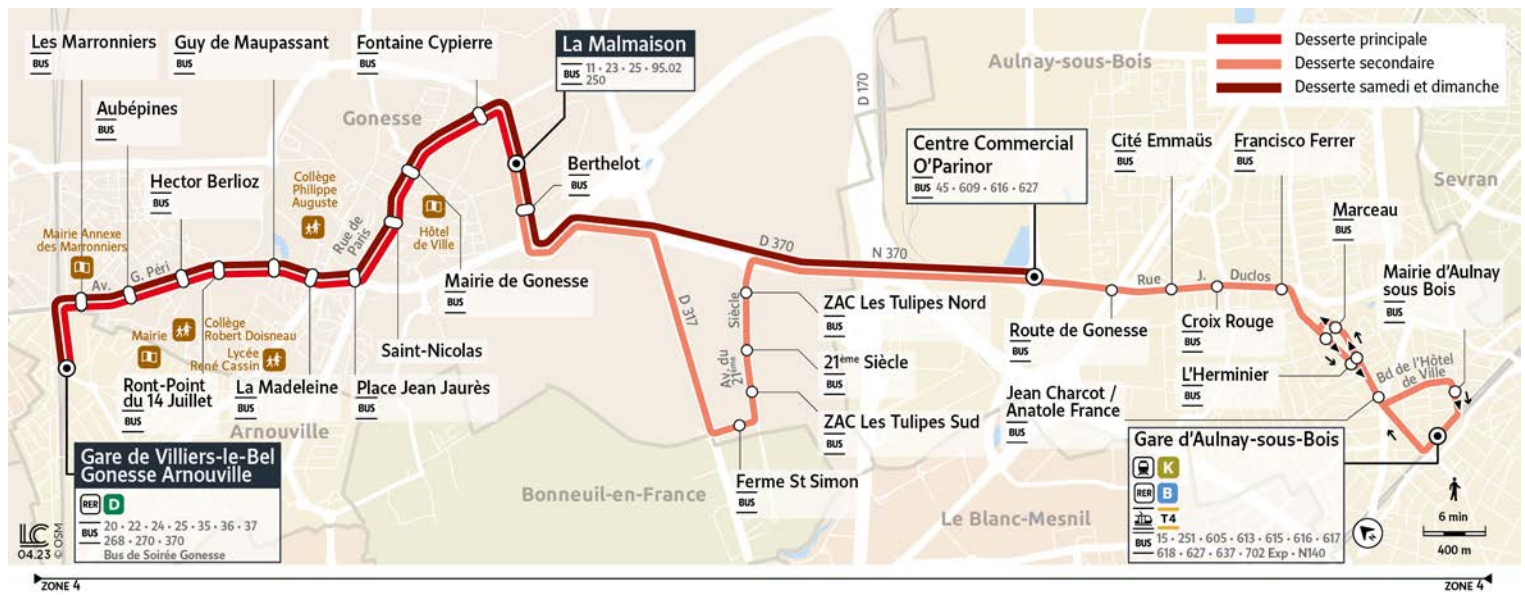

23

Direction :

AULNAY-SOUS-BOIS Centre Commercial O'Parinor

Horaires valables du 8 Juillet au 1er Septembre 2024

		Samedi												
ARNOUVILLE	Gare de Villiers-le-Bel	18:20	18:35	18:50	19:15	19:40	20:05	20:30	20:55	21:20	21:45	22:10	22:35	23:00
GONESSE	Les Marronniers	18:22	18:37	18:52	19:17	19:42	20:07	20:32	20:57	21:22	21:47	22:12	22:37	23:02
	Aubépines	18:23	18:38	18:53	19:17	19:42	20:07	20:32	20:57	21:22	21:47	22:12	22:37	23:02
	Hector Berlioz	18:24	18:39	18:54	19:18	19:43	20:08	20:33	20:58	21:23	21:48	22:13	22:38	23:03
	Rond-Point du 14 Juillet	18:25	18:40	18:55	19:19	19:44	20:09	20:34	20:59	21:24	21:49	22:14	22:39	23:04
	Guy de Maupassant	18:26	18:41	18:56	19:20	19:45	20:10	20:35	21:00	21:25	21:50	22:15	22:40	23:05
	La Madeleine	18:27	18:42	18:57	19:21	19:46	20:11	20:36	21:01	21:26	21:51	22:16	22:41	23:06
	Place Jean Jaurès	18:28	18:43	18:58	19:22	19:47	20:12	20:37	21:02	21:27	21:52	22:17	22:42	23:07
	St Nicolas	18:30	18:45	19:00	19:24	19:49	20:14	20:39	21:04	21:29	21:54	22:19	22:44	23:09
	Mairie de Gonesse	18:31	18:46	19:01	19:25	19:50	20:15	20:40	21:05	21:30	21:55	22:20	22:45	23:10
	Fontaine Cypierre	18:32	18:47	19:02	19:26	19:51	20:16	20:41	21:06	21:31	21:56	22:21	22:46	23:11
	La Malmaison	18:33	18:48	19:03	19:27	19:52	20:17	20:42	21:07	21:32	21:57	22:22	22:47	23:12
	Berthelot	18:33	18:48	19:03	19:27	19:52	20:17	20:42	21:07	21:32	21:57	22:22	22:47	23:12
AULNAY-SOUS-BOIS	Centre Commercial O'Parinor	18:40	18:55	19:09	19:33	19:58	20:23	20:48	21:13	21:38	22:03	22:28	22:53	23:18

Note(s) de renvoi :

- : Service prolongé à Gare d'Aulnay-sous-Bois
- : Service prolongé à O'Parinor-Centre Commercial

Bon à savoir

Nous nous efforçons de respecter au mieux ces horaires, donnés à titre indicatif, en fonction des conditions de circulation et d'exploitation.