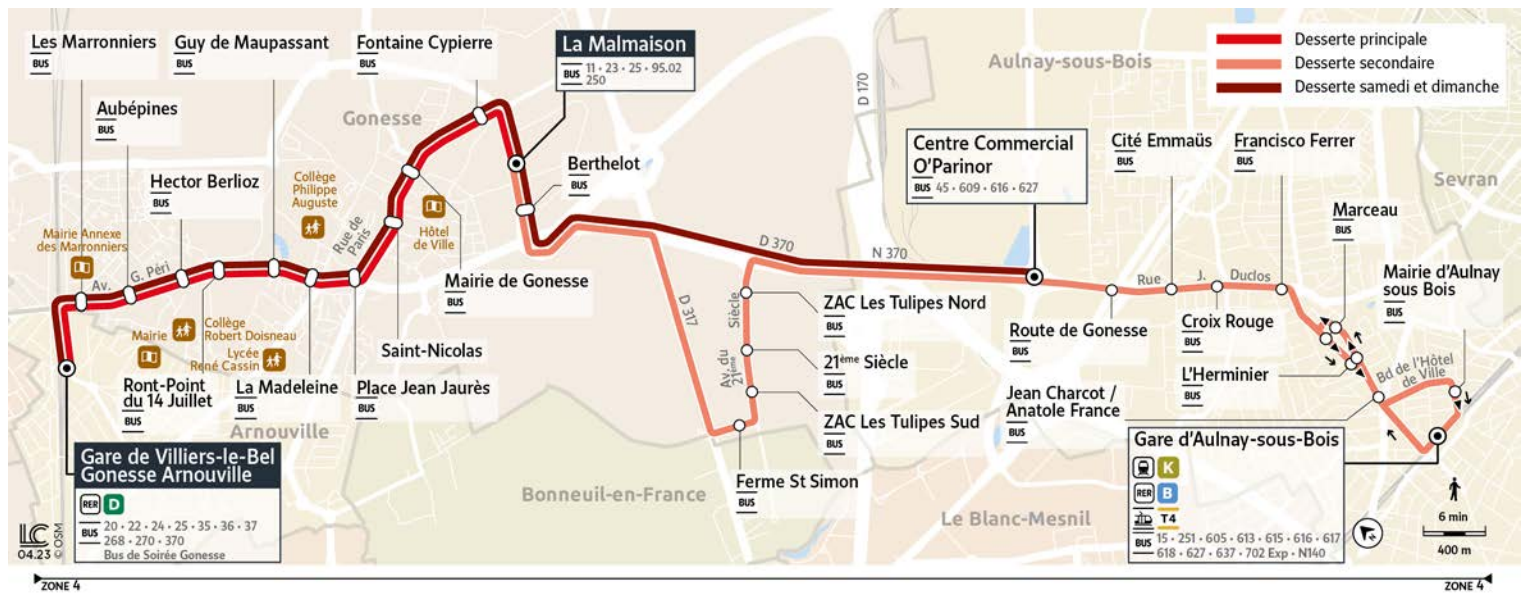

Note(s) de renvoi :

- : Service prolongé à Gare d'Aulnay-sous-Bois
- : Service prolongé à O'Parinor-Centre Commercial

Bon à savoir

Nous nous efforçons de respecter au mieux ces horaires, donnés à titre indicatif, en fonction des conditions de circulation et d'exploitation.

23

Direction :
**GONESSE
La Malmaison**

Horaires valables du 8 Juillet au 1er Septembre 2024

		Du lundi au vendredi									
ARNOUVILLE	Gare de Villiers-le-Bel	20:36	20:48	21:00	21:15	21:30	22:00	22:30	23:00	23:30	0:00
GONESSE	Les Marronniers	20:38	20:50	21:02	21:17	21:32	22:02	22:32	23:02	23:32	0:02
	Aubépines	20:38	20:50	21:02	21:17	21:32	22:02	22:32	23:02	23:32	0:02
	Hector Berlioz	20:39	20:51	21:03	21:18	21:33	22:03	22:33	23:03	23:33	0:03
	Rond-Point du 14 Juillet	20:40	20:52	21:04	21:19	21:34	22:04	22:34	23:04	23:34	0:04
	Guy de Maupassant	20:42	20:54	21:06	21:21	21:36	22:06	22:36	23:06	23:36	0:06
	La Madeleine	20:43	20:55	21:07	21:22	21:37	22:07	22:37	23:07	23:37	0:07
	Place Jean Jaurès	20:44	20:56	21:08	21:23	21:38	22:08	22:38	23:08	23:38	0:08
	St Nicolas	20:45	20:57	21:09	21:24	21:39	22:09	22:39	23:09	23:39	0:09
	Mairie de Gonesse	20:46	20:58	21:10	21:25	21:40	22:10	22:40	23:10	23:40	0:10
	Fontaine Cypierre	20:47	20:59	21:11	21:26	21:41	22:11	22:41	23:11	23:41	0:11
	La Malmaison	20:49	21:01	21:13	21:28	21:43	22:13	22:43	23:13	23:43	0:13