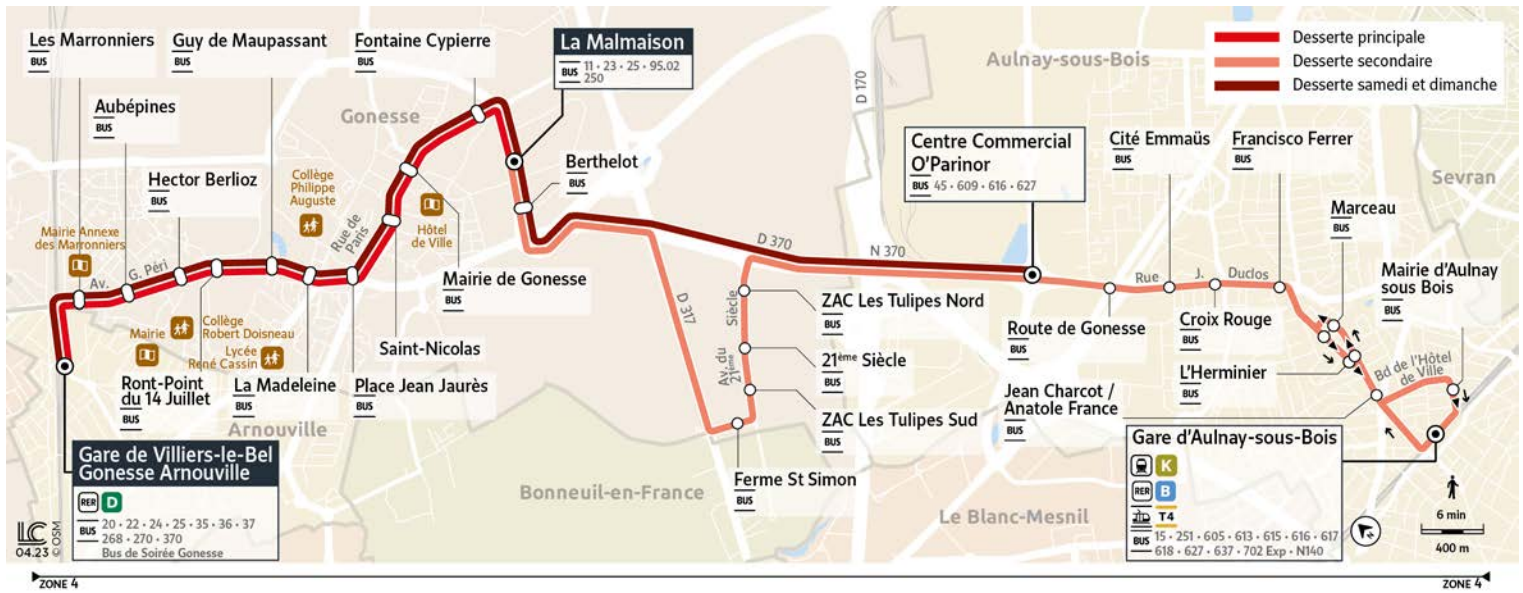

23

Direction :

AULNAY-SOUS-BOIS Centre Commercial O'Parinor

Horaires valables du 8 Juillet au 1er Septembre 2024

		Samedi														
ARNOUVILLE	Gare de Villiers-le-Bel	13:40	14:20	14:35	15:05	15:20	15:35	15:50	16:05	16:20	16:50	17:05	17:20	17:35	18:05	
	GONESSE	Les Marronniers	13:42	14:22	14:37	15:07	15:22	15:37	15:52	16:07	16:22	16:52	17:07	17:22	17:37	18:07
		Aubépines	13:43	14:23	14:38	15:08	15:23	15:38	15:53	16:08	16:23	16:53	17:08	17:23	17:38	18:08
		Hector Berlioz	13:44	14:24	14:39	15:09	15:24	15:39	15:54	16:09	16:24	16:54	17:09	17:24	17:39	18:09
		Rond-Point du 14 Juillet	13:45	14:25	14:40	15:10	15:25	15:40	15:55	16:10	16:25	16:55	17:10	17:25	17:40	18:10
		Guy de Maupassant	13:46	14:26	14:41	15:11	15:26	15:41	15:56	16:11	16:26	16:56	17:11	17:26	17:41	18:11
		La Madeleine	13:47	14:27	14:42	15:12	15:27	15:42	15:57	16:12	16:27	16:57	17:12	17:27	17:42	18:12
		Place Jean Jaurès	13:48	14:28	14:43	15:13	15:28	15:43	15:58	16:13	16:28	16:58	17:13	17:28	17:43	18:13
		St Nicolas	13:50	14:30	14:45	15:15	15:30	15:45	16:00	16:15	16:30	17:00	17:15	17:30	17:45	18:15
		Mairie de Gonesse	13:51	14:31	14:46	15:16	15:31	15:46	16:01	16:16	16:31	17:01	17:16	17:31	17:46	18:16
Fontaine Cypierre	13:52	14:32	14:47	15:17	15:32	15:47	16:02	16:17	16:32	17:02	17:17	17:32	17:47	18:17		
La Malmaison	13:53	14:33	14:48	15:18	15:33	15:48	16:03	16:18	16:33	17:03	17:18	17:33	17:48	18:18		
Berthelot	13:53	14:33	14:48	15:18	15:33	15:48	16:03	16:18	16:33	17:03	17:18	17:33	17:48	18:18		
AULNAY-SOUS-BOIS	Centre Commercial O'Parinor	14:00	14:40	14:55	15:25	15:40	15:55	16:10	16:25	16:40	17:10	17:25	17:40	17:55	18:25	

Note(s) de renvoi :

- : Service prolongé à Gare d'Aulnay-sous-Bois
- : Service prolongé à O'Parinor-Centre Commercial

Bon à savoir

Nous nous efforçons de respecter au mieux ces horaires, donnés à titre indicatif, en fonction des conditions de circulation et d'exploitation.