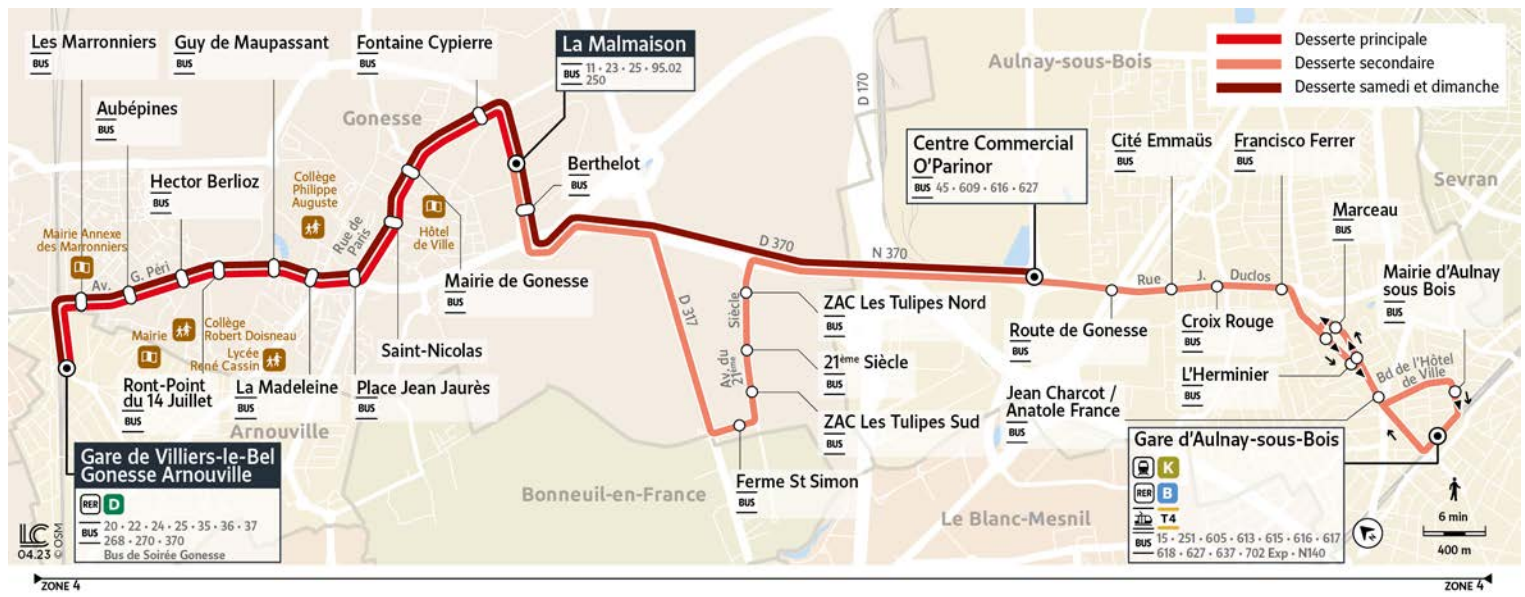

23

Direction : Gare de Villiers-le-Bel-Gonesse-Arnuville

Horaires valables du 8 Juillet au 1er Septembre 2024

Du lundi au vendredi																		
AULNAY-SOUS-BOIS	Gare d'Aulnay-sous-Bois	8:00						8:24			8:55			9:20	9:44		10:08	10:44
	Jean Charcot / Anatole France	8:02						8:26			8:57			9:22	9:46		10:10	10:46
	L'Herminier	8:03						8:27			8:58			9:23	9:47		10:11	10:47
	Marceau	8:05						8:29			9:00			9:24	9:48		10:12	10:48
	Francisco Ferrer	8:07						8:31			9:02			9:26	9:50		10:14	10:50
	Croix Rouge	8:09						8:33			9:04			9:28	9:52		10:16	10:52
	Cité Emmaüs	8:10						8:34			9:05			9:29	9:53		10:17	10:53
	Route de Gonesse	8:13						8:37			9:07			9:31	9:55		10:19	10:55
Centre Commercial O'Parinor	8:15						8:39			9:09			9:33	9:57		10:21	10:57	
GONESSE	ZAC Les Tulipes Nord	8:22						8:46			9:16			9:40	10:04		10:28	11:04
	21ème Siècle	8:23						8:47			9:17			9:41	10:05		10:29	11:05
	ZAC Les Tulipes Sud	8:23						8:47			9:17			9:41	10:05		10:29	11:05
	Ferme St Simon	8:23						8:47			9:17			9:41	10:05		10:29	11:05
	Berthelot	8:29						8:53			9:23			9:47	10:11		10:35	11:11
	La Malmaison	8:29	8:11	8:17	8:23	8:53	8:41	8:47	9:23	8:59	9:11	9:47	10:11	9:59	10:35	11:11		
	Fontaine Cypierre	8:30	8:12	8:18	8:24	8:54	8:42	8:48	9:24	9:00	9:12	9:48	10:12	10:00	10:36	11:12		
	Mairie de Gonesse	8:31	8:13	8:19	8:25	8:55	8:43	8:49	9:25	9:01	9:13	9:49	10:13	10:01	10:37	11:13		
	St Nicolas	8:32	8:14	8:20	8:26	8:56	8:44	8:50	9:26	9:02	9:14	9:50	10:14	10:02	10:38	11:14		
	Place Jean Jaurès	8:34	8:16	8:22	8:28	8:58	8:46	8:52	9:28	9:04	9:16	9:52	10:16	10:04	10:40	11:16		
	La Madeleine	8:35	8:17	8:23	8:29	8:59	8:47	8:53	9:29	9:05	9:17	9:53	10:17	10:05	10:41	11:17		
	Guy de Maupassant	8:36	8:18	8:24	8:30	9:00	8:48	8:54	9:30	9:06	9:18	9:54	10:18	10:06	10:42	11:18		
	Rond-Point du 14 Juillet	8:38	8:20	8:26	8:32	9:02	8:50	8:56	9:32	9:08	9:20	9:56	10:20	10:08	10:44	11:20		
Hector Berlioz	8:39	8:21	8:27	8:33	9:03	8:51	8:57	9:33	9:09	9:21	9:57	10:21	10:09	10:45	11:21			
Aubépines	8:40	8:22	8:28	8:34	9:04	8:52	8:58	9:34	9:10	9:22	9:58	10:22	10:10	10:46	11:22			
ARNOUVILLE	Gare de Villiers-le-Bel	8:43	8:25	8:31	8:37	9:07	8:55	9:01	9:37	9:13	9:25	10:01	10:25	10:13	10:49	11:25		

Bon à savoir

Nous nous efforçons de respecter au mieux ces horaires, donnés à titre indicatif, en fonction des conditions de circulation et d'exploitation.