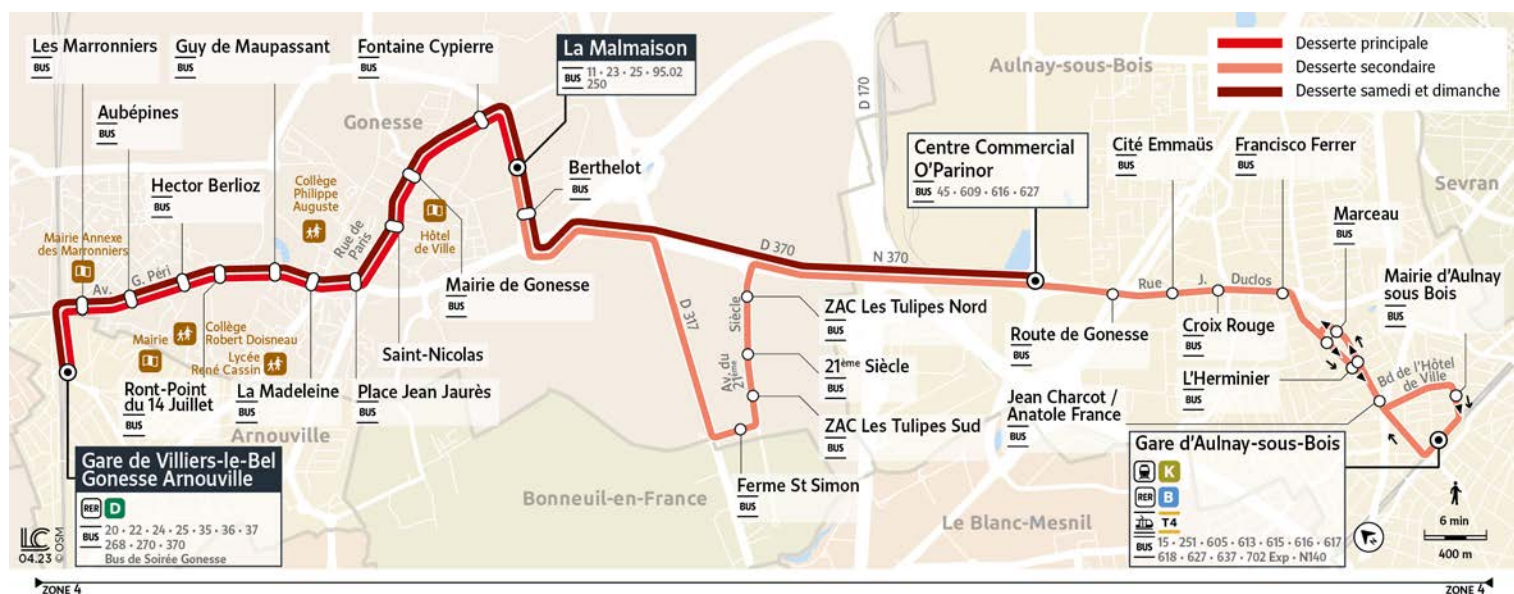

23

Direction : Gare de Villiers-le-Bel-Gonesse-Arnouville

Horaires valables du 8 Juillet au 1er Septembre 2024

Du lundi au vendredi

		Du lundi au vendredi																																
AULNAY-SOUS-BOIS	Gare d'Aulnay-sous-Bois								16:41										17:11											17:35				
	Jean Charcot / Anatole France								16:44										17:14												17:38			
	L'Herminier								16:45										17:15												17:39			
	Marceau								16:47										17:17												17:41			
	Francisco Ferrer								16:49										17:19												17:43			
	Croix Rouge								16:51										17:21												17:45			
	Cité Emmaüs								16:52										17:22												17:46			
	Route de Gonesse								16:55										17:25												17:49			
	Centre Commercial O'Parinor								16:57										17:27												17:51			
GONESSE	ZAC Les Tulipes Nord								17:04									17:34												17:58				
	21ème Siècle								17:05									17:35													17:59			
	ZAC Les Tulipes Sud								17:05									17:35													17:59			
	Ferme St Simon								17:05									17:35													17:59			
	Berthelot								17:11									17:41												18:05				
	La Malmaison	16:29	16:41	17:11	16:47	16:53	16:59	17:05	17:41	17:17	17:23	17:29	17:35	18:05	17:47	17:53																		
	Fontaine Cypierre	16:30	16:42	17:12	16:48	16:54	17:00	17:06	17:42	17:18	17:24	17:30	17:36	18:06	17:48	17:54																		
	Mairie de Gonesse	16:31	16:43	17:13	16:49	16:55	17:01	17:07	17:43	17:19	17:25	17:31	17:37	18:07	17:49	17:55																		
	St Nicolas	16:32	16:44	17:14	16:50	16:56	17:02	17:08	17:44	17:20	17:26	17:32	17:38	18:08	17:50	17:56																		
	Place Jean Jaurès	16:34	16:46	17:16	16:52	16:58	17:04	17:10	17:46	17:22	17:28	17:34	17:40	18:10	17:52	17:58																		
	La Madeleine	16:35	16:47	17:17	16:53	16:59	17:05	17:11	17:47	17:23	17:29	17:35	17:41	18:11	17:53	17:59																		
Guy de Maupassant	16:36	16:48	17:18	16:54	17:00	17:06	17:12	17:48	17:24	17:30	17:36	17:42	18:12	17:54	18:00																			
Rond-Point du 14 Juillet	16:38	16:50	17:20	16:56	17:02	17:08	17:14	17:50	17:26	17:32	17:38	17:44	18:14	17:56	18:02																			
Hector Berlioz	16:39	16:51	17:21	16:57	17:03	17:09	17:15	17:51	17:27	17:33	17:39	17:45	18:15	17:57	18:03																			
Aubépinés	16:40	16:52	17:22	16:58	17:04	17:10	17:16	17:52	17:28	17:34	17:40	17:46	18:16	17:58	18:04																			
Les Marronniers	16:42	16:54	17:24	17:00	17:06	17:12	17:18	17:54	17:30	17:36	17:42	17:48	18:18	18:00	18:06																			
ARNOUVILLE	Gare de Villiers-le-Bel	16:44	16:56	17:26	17:02	17:08	17:14	17:20	17:56	17:32	17:38	17:44	17:50	18:20	18:02	18:08																		

Bon à savoir

Nous nous efforçons de respecter au mieux ces horaires, donnés à titre indicatif, en fonction des conditions de circulation et d'exploitation.