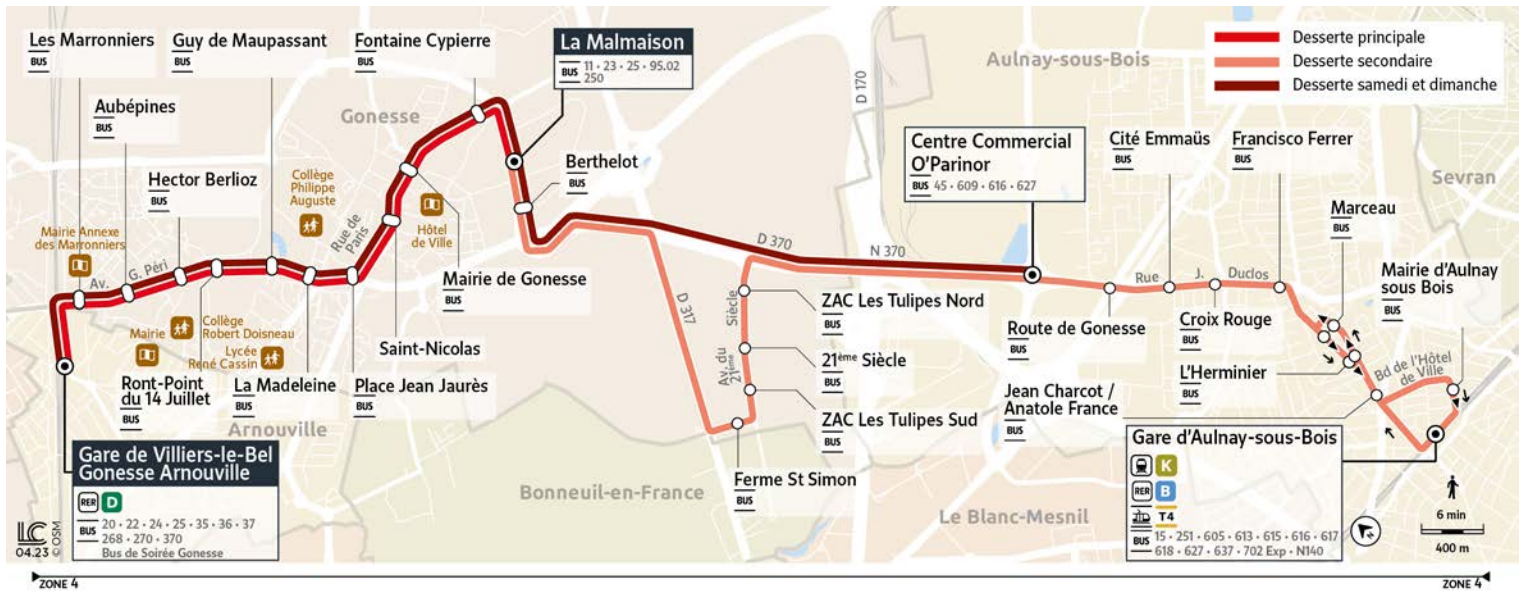

23

Direction :
**GONESSE
La Malmaison**

Horaires valables du 8 Juillet au 1er Septembre 2024

		Du lundi au vendredi															
ARNOUVILLE	Gare de Villiers-le-Bel	8:06	8:18	8:24	8:30	8:36	8:42	8:48	9:00	9:12	9:24	9:36	9:48	10:12	10:24	10:36	
GONESSE	Les Marronniers	8:08	8:20	8:26	8:32	8:38	8:44	8:50	9:02	9:14	9:26	9:38	9:50	10:14	10:26	10:38	
	Aubépines	8:09	8:21	8:27	8:33	8:39	8:45	8:51	9:03	9:15	9:27	9:39	9:51	10:15	10:27	10:39	
	Hector Berlioz	8:10	8:22	8:28	8:34	8:40	8:46	8:52	9:04	9:16	9:28	9:40	9:52	10:16	10:28	10:40	
	Rond-Point du 14 Juillet	8:11	8:23	8:29	8:35	8:41	8:47	8:53	9:05	9:17	9:29	9:41	9:53	10:17	10:29	10:41	
	Guy de Maupassant	8:13	8:25	8:31	8:37	8:43	8:49	8:55	9:07	9:19	9:31	9:43	9:55	10:19	10:31	10:43	
	La Madeleine	8:14	8:26	8:32	8:38	8:44	8:50	8:56	9:08	9:20	9:32	9:44	9:56	10:20	10:32	10:44	
	Place Jean Jaurès	8:15	8:27	8:33	8:39	8:45	8:51	8:57	9:09	9:21	9:33	9:45	9:57	10:21	10:33	10:45	
	St Nicolas	8:17	8:29	8:35	8:41	8:47	8:53	8:59	9:11	9:23	9:35	9:47	9:59	10:22	10:34	10:46	
	Mairie de Gonesse	8:18	8:30	8:36	8:42	8:48	8:54	9:00	9:12	9:24	9:36	9:48	10:00	10:23	10:35	10:47	
	Fontaine Cypierre	8:19	8:31	8:37	8:43	8:49	8:55	9:01	9:13	9:25	9:37	9:49	10:01	10:24	10:36	10:48	
	La Malmaison	8:21	8:33	8:39	8:45	8:51	8:57	9:03	9:15	9:27	9:39	9:51	10:03	10:26	10:38	10:50	
	Berthelot			8:40					9:04		9:28			10:04		10:39	
	Ferme St Simon			8:46					9:10		9:34			10:10		10:45	
ZAC Les Tulipes Sud			8:46					9:10		9:34			10:10		10:45		
21ème Siècle			8:47					9:11		9:35			10:11		10:46		
ZAC Les Tulipes Nord			8:48					9:12		9:36			10:12		10:47		
AULNAY-SOUS-BOIS	Centre Commercial O'Parinor			8:52				9:16		9:40			10:16		10:51		
	Route de Gonesse			8:55				9:19		9:43			10:19		10:54		
	Cité Emmaüs			8:57				9:21		9:45			10:21		10:56		
	Croix Rouge			8:58				9:22		9:46			10:22		10:57		
	Francisco Ferrer			9:00				9:24		9:48			10:24		10:59		
	Marceau			9:01				9:25		9:49			10:25		11:00		
	L'Herminier			9:03				9:27		9:51			10:26		11:01		
	Jean Charcot / Anatole France			9:04				9:28		9:52			10:27		11:02		
	Mairie d'Aulnay-sous-Bois			9:06				9:30		9:54			10:29		11:04		
	Gare d'Aulnay-sous-Bois			9:07				9:31		9:55			10:30		11:05		

Note(s) de renvoi :

- : Service prolongé à Gare d'Aulnay-sous-Bois
- : Service prolongé à O'Parinor-Centre Commercial

Bon à savoir

Nous nous efforçons de respecter au mieux ces horaires, donnés à titre indicatif, en fonction des conditions de circulation et d'exploitation.