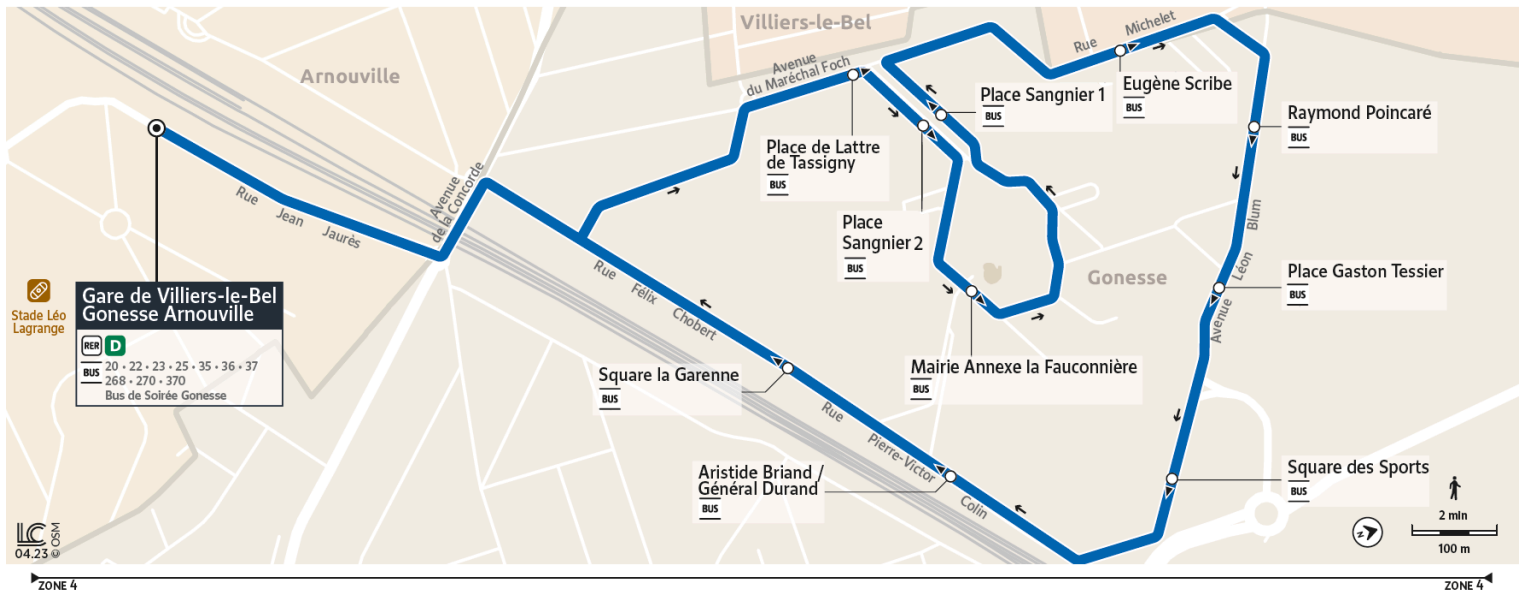

24

Direction :

Gare de Villiers-le-Bel-Gonesse-Arnouville

Horaires valables du 8 Juillet au 1er Septembre 2024

Dimanche et Jours Fériés

ARNOUVILLE	Gare de Villiers-le-Bel	6:49	7:49	8:49	9:19	9:49	10:19	10:49	11:19	11:49	12:19	12:49	13:19	13:49
GONESSE	Place de Lattre de Tassigny	6:52	7:52	8:52	9:22	9:52	10:22	10:52	11:22	11:52	12:22	12:52	13:22	13:52
	Place Sangnier 2	6:53	7:53	8:53	9:23	9:53	10:23	10:53	11:23	11:53	12:23	12:53	13:23	13:53
	Mairie Annexe La Fauconnière	6:53	7:53	8:53	9:23	9:53	10:23	10:53	11:23	11:53	12:23	12:53	13:23	13:53
	Place Sangnier 1	6:54	7:54	8:54	9:24	9:54	10:24	10:54	11:24	11:54	12:24	12:54	13:24	13:54
	Eugène Scribe	6:55	7:55	8:55	9:25	9:55	10:25	10:55	11:25	11:55	12:25	12:55	13:25	13:55
	Raymond Poincaré	6:56	7:56	8:56	9:26	9:56	10:26	10:56	11:26	11:56	12:26	12:56	13:26	13:56
	Place Gaston Tessier	6:57	7:57	8:57	9:27	9:57	10:27	10:57	11:27	11:57	12:27	12:57	13:27	13:57
	Square des Sports	6:58	7:58	8:58	9:28	9:58	10:28	10:58	11:28	11:58	12:28	12:58	13:28	13:58
	Aristide Briand - Général Durand	6:59	7:59	8:59	9:29	9:59	10:29	10:59	11:29	11:59	12:29	12:59	13:29	13:59
Square la Garenne	7:01	8:01	9:01	9:31	10:01	10:31	11:01	11:31	12:01	12:31	13:01	13:31	14:01	
ARNOUVILLE	Gare de Villiers-le-Bel	7:03	8:03	9:03	9:33	10:03	10:33	11:03	11:33	12:03	12:33	13:03	13:33	14:03