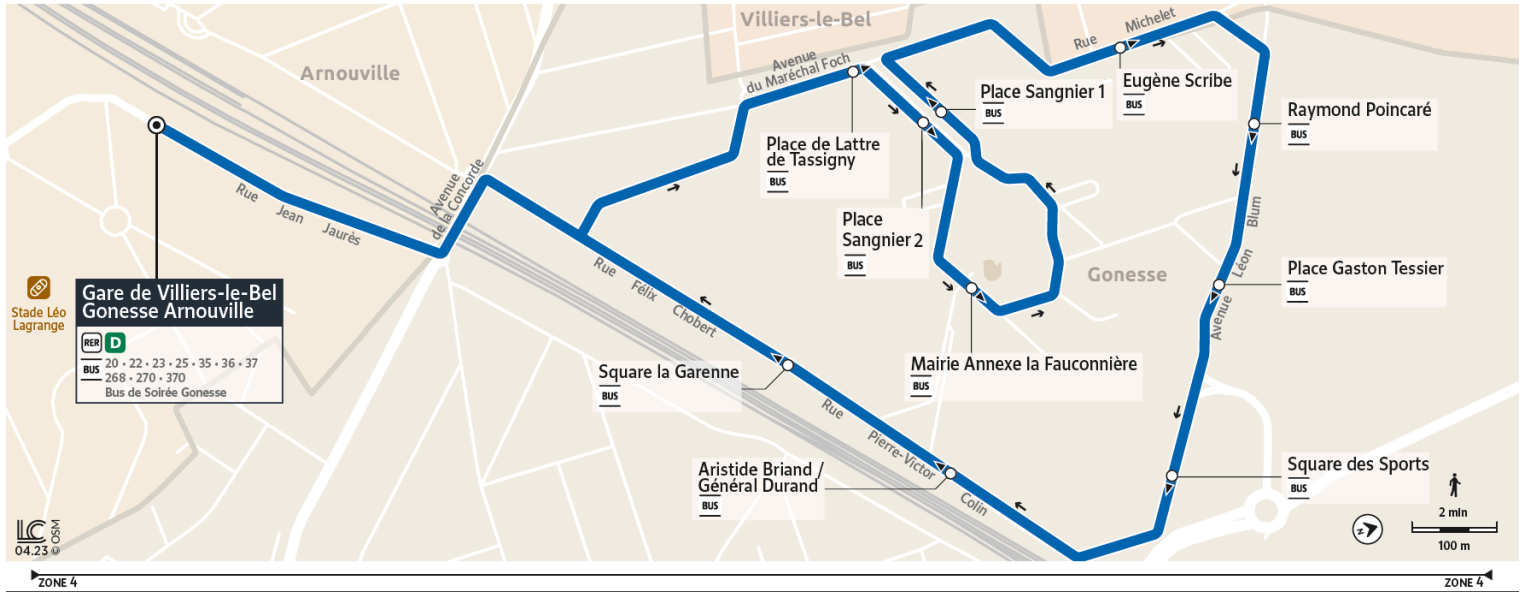

24

Direction :

Gare de Villiers-le-Bel-Gonesse-Arnouville

Horaires valables du 8 Juillet au 1er Septembre 2024

Du lundi au vendredi

ARNOUVILLE	Gare de Villiers-le-Bel	19:31	19:46	20:05	20:35	21:46	22:16	22:46	23:16	23:46
GONESSE	Place de Lattre de Tassigny	19:34	19:49	20:08	20:38	21:49	22:19	22:49	23:19	23:49
	Place Sangnier 2	19:35	19:50	20:09	20:39	21:50	22:20	22:50	23:20	23:50
	Mairie Annexe La Fauconnière	19:35	19:50	20:09	20:39	21:50	22:20	22:50	23:20	23:50
	Place Sangnier 1	19:36	19:51	20:10	20:40	21:51	22:21	22:51	23:21	23:51
	Eugène Scribe	19:37	19:52	20:11	20:41	21:52	22:22	22:52	23:22	23:52
	Raymond Poincaré	19:38	19:53	20:12	20:42	21:53	22:23	22:53	23:23	23:53
	Place Gaston Tessier	19:39	19:54	20:13	20:43	21:54	22:24	22:54	23:24	23:54
	Square des Sports	19:40	19:55	20:14	20:44	21:55	22:25	22:55	23:25	23:55
	Aristide Briand - Général Durand	19:41	19:56	20:15	20:45	21:56	22:26	22:56	23:26	23:56
	Square la Garenne	19:43	19:58	20:17	20:47	21:58	22:28	22:58	23:28	23:58
ARNOUVILLE	Gare de Villiers-le-Bel	19:45	20:00	20:19	20:49	22:00	22:30	23:00	23:30	0:00