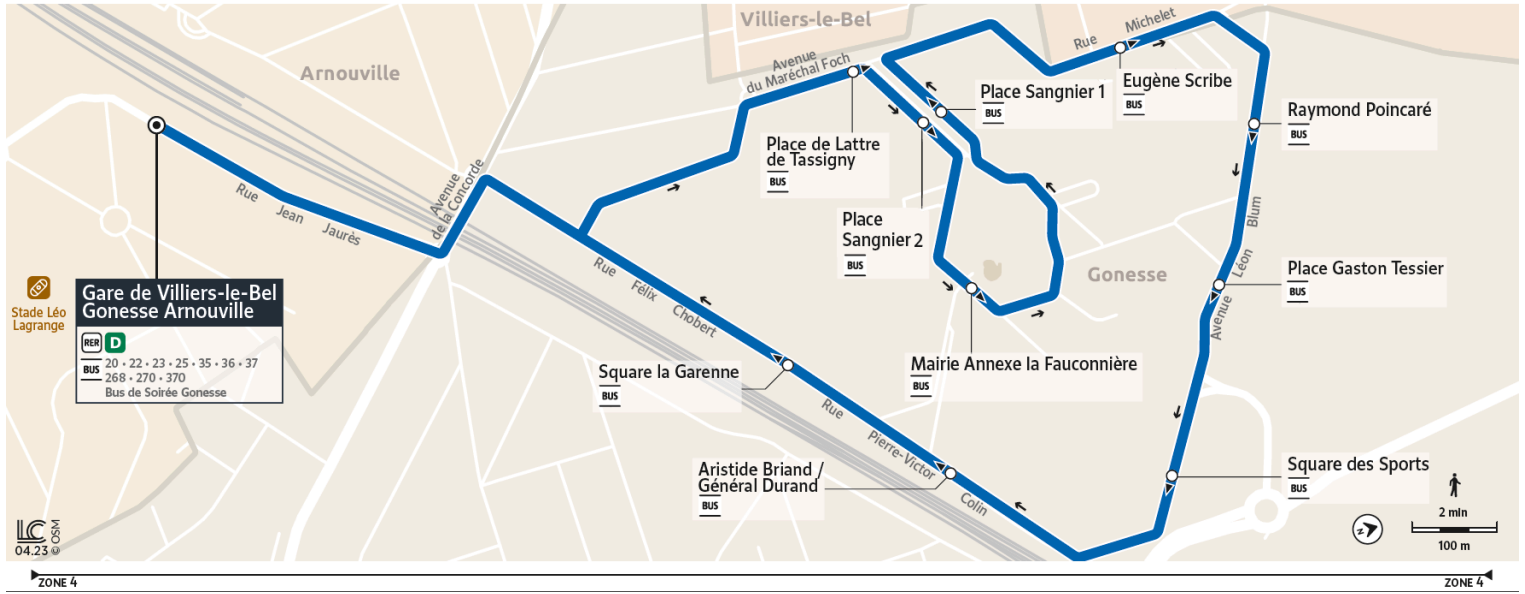

24

Direction :

Gare de Villiers-le-Bel-Gonesse-Arnouville

Horaires valables du 8 Juillet au 1er Septembre 2024

		Samedi											
ARNOUVILLE	Gare de Villiers-le-Bel	11:50	12:20	12:50	13:20	13:50	14:20	14:50	15:20	16:20	16:50	17:20	17:50
GONESSE	Place de Lattre de Tassigny	11:53	12:23	12:53	13:23	13:53	14:23	14:53	15:23	16:23	16:53	17:23	17:53
	Place Sangnier 2	11:54	12:24	12:54	13:24	13:54	14:24	14:54	15:24	16:24	16:54	17:24	17:54
	Mairie Annexe La Fauconnière	11:54	12:24	12:54	13:24	13:54	14:24	14:54	15:24	16:24	16:54	17:24	17:54
	Place Sangnier 1	11:55	12:25	12:55	13:25	13:55	14:25	14:55	15:25	16:25	16:55	17:25	17:55
	Eugène Scribe	11:56	12:26	12:56	13:26	13:56	14:26	14:56	15:26	16:26	16:56	17:26	17:56
	Raymond Poincaré	11:57	12:27	12:57	13:27	13:57	14:27	14:57	15:27	16:27	16:57	17:27	17:57
	Place Gaston Tessier	11:58	12:28	12:58	13:28	13:58	14:28	14:58	15:28	16:28	16:58	17:28	17:58
	Square des Sports	11:59	12:29	12:59	13:29	13:59	14:29	14:59	15:29	16:29	16:59	17:29	17:59
	Aristide Briand - Général Durand	12:00	12:30	13:00	13:30	14:00	14:30	15:00	15:30	16:30	17:00	17:30	18:00
Square la Garenne	12:02	12:32	13:02	13:32	14:02	14:32	15:02	15:32	16:32	17:02	17:32	18:02	
ARNOUVILLE	Gare de Villiers-le-Bel	12:04	12:34	13:04	13:34	14:04	14:34	15:04	15:34	16:34	17:04	17:34	18:04