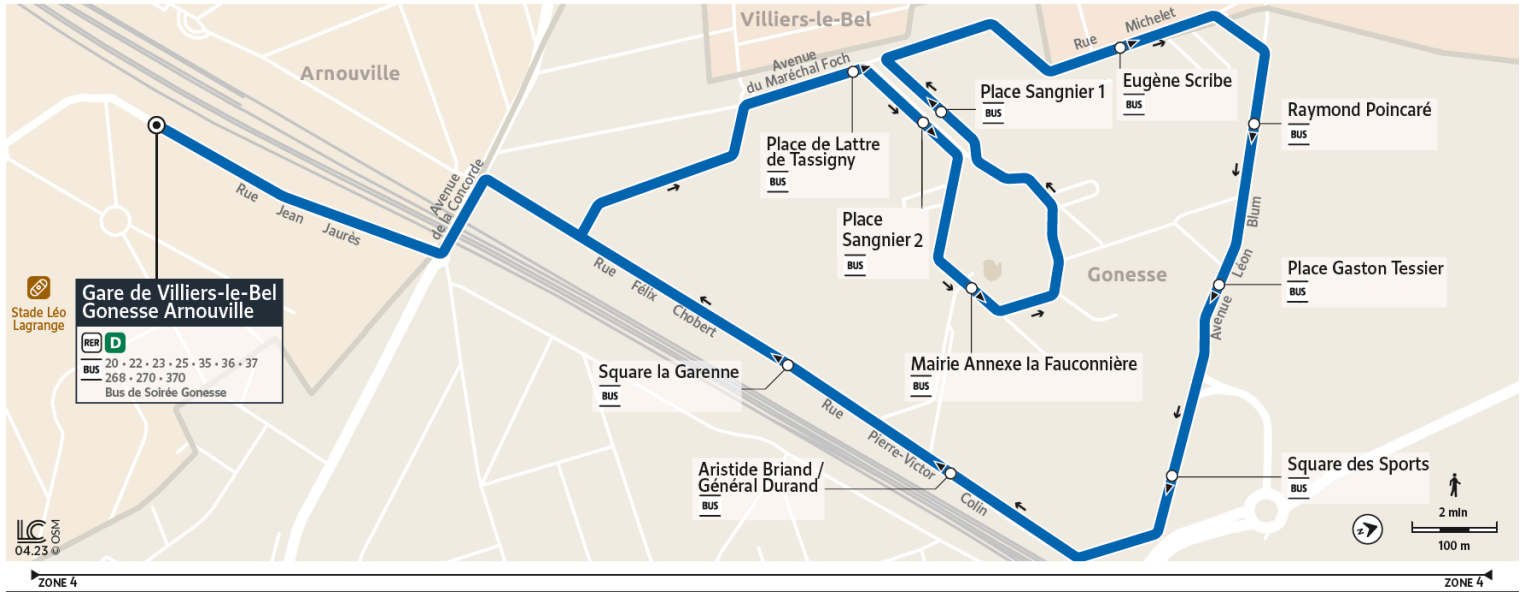

24

Direction :

Gare de Villiers-le-Bel-Gonesse-Arnouville

Horaires valables du 8 Juillet au 1er Septembre 2024

		Du lundi au vendredi													
ARNOUVILLE	Gare de Villiers-le-Bel	8:51	9:06	9:21	9:36	9:51	10:06	10:21	10:36	11:06	11:36	12:06	12:21	12:36	
GONESSE	Place de Lattre de Tassigny	8:54	9:09	9:24	9:39	9:54	10:09	10:24	10:39	11:09	11:39	12:09	12:24	12:39	
	Place Sangnier 2	8:55	9:10	9:25	9:40	9:55	10:10	10:25	10:40	11:10	11:40	12:10	12:25	12:40	
	Mairie Annexe La Fauconnière	8:55	9:10	9:25	9:40	9:55	10:10	10:25	10:40	11:10	11:40	12:10	12:25	12:40	
	Place Sangnier 1	8:56	9:11	9:26	9:41	9:56	10:11	10:26	10:41	11:11	11:41	12:11	12:26	12:41	
	Eugène Scribe	8:58	9:12	9:27	9:42	9:57	10:12	10:27	10:42	11:12	11:42	12:12	12:27	12:42	
	Raymond Poincaré	8:59	9:13	9:28	9:43	9:58	10:13	10:28	10:43	11:13	11:43	12:13	12:28	12:43	
	Place Gaston Tessier	9:00	9:14	9:29	9:44	9:59	10:14	10:29	10:44	11:14	11:44	12:14	12:29	12:44	
	Square des Sports	9:01	9:15	9:30	9:45	10:00	10:15	10:30	10:45	11:15	11:45	12:15	12:30	12:45	
	Aristide Briand - Général Durand	9:02	9:16	9:31	9:46	10:01	10:16	10:31	10:46	11:16	11:46	12:16	12:31	12:46	
Square la Garenne	9:04	9:18	9:33	9:48	10:03	10:18	10:33	10:48	11:18	11:48	12:18	12:33	12:48		
ARNOUVILLE	Gare de Villiers-le-Bel	9:06	9:20	9:35	9:50	10:05	10:20	10:35	10:50	11:20	11:50	12:20	12:35	12:50