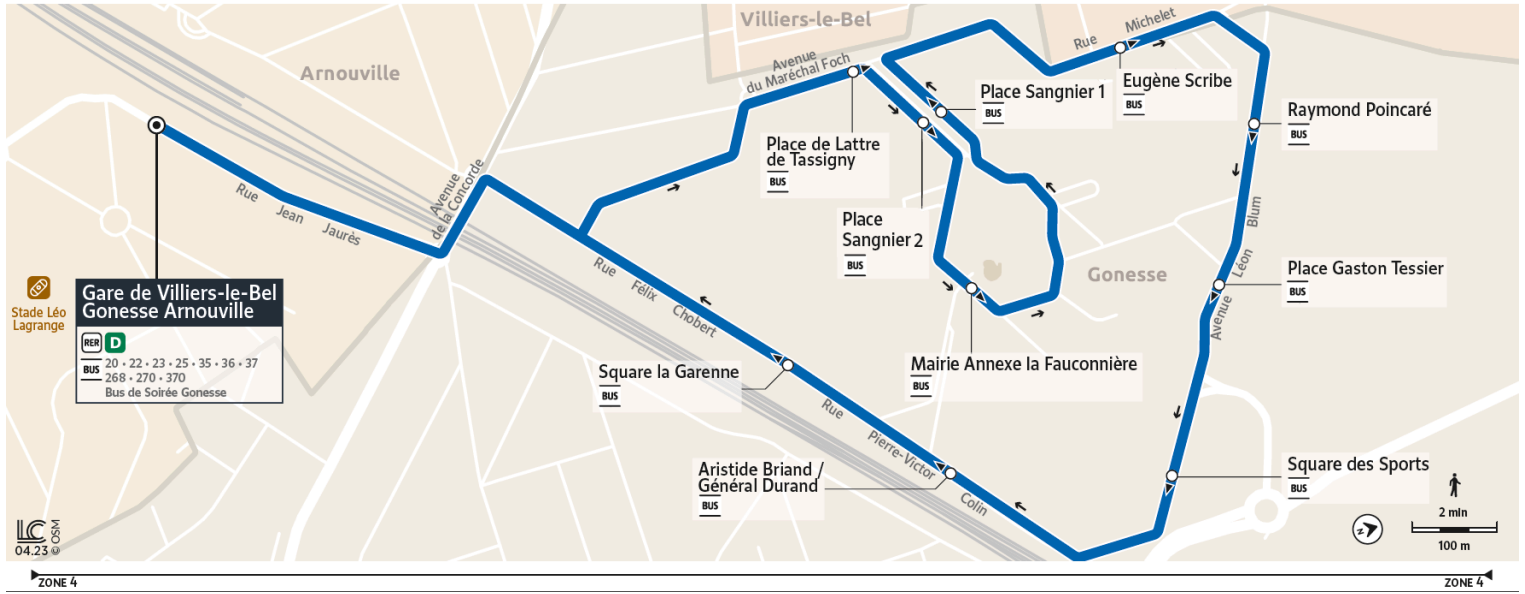

24

Direction :

Gare de Villiers-le-Bel-Gonesse-Arnouville

Horaires valables du 8 Juillet au 1er Septembre 2024

Samedi

		18:20	18:50	19:20	19:50	20:10	20:30	21:00	21:30	22:00	22:30	23:00	23:30
ARNOUVILLE	Gare de Villiers-le-Bel												
GONESSE	Place de Lattre de Tassigny	18:23	18:53	19:23	19:53	20:13	20:33	21:03	21:33	22:03	22:33	23:03	23:33
	Place Sangnier 2	18:24	18:54	19:24	19:54	20:14	20:34	21:04	21:34	22:04	22:34	23:04	23:34
	Mairie Annexe La Fauconnière	18:24	18:54	19:24	19:54	20:14	20:34	21:04	21:34	22:04	22:34	23:04	23:34
	Place Sangnier 1	18:25	18:55	19:25	19:55	20:15	20:35	21:05	21:35	22:05	22:35	23:05	23:35
	Eugène Scribe	18:26	18:56	19:26	19:56	20:16	20:36	21:06	21:36	22:06	22:36	23:06	23:36
	Raymond Poincaré	18:27	18:57	19:27	19:57	20:17	20:37	21:07	21:37	22:07	22:37	23:07	23:37
	Place Gaston Tessier	18:28	18:58	19:28	19:58	20:18	20:38	21:08	21:38	22:08	22:38	23:08	23:38
	Square des Sports	18:29	18:59	19:29	19:59	20:19	20:39	21:09	21:39	22:09	22:39	23:09	23:39
	Aristide Briand - Général Durand	18:30	19:00	19:30	20:00	20:20	20:40	21:10	21:40	22:10	22:40	23:10	23:40
Square la Garenne	18:32	19:02	19:32	20:02	20:22	20:42	21:12	21:42	22:12	22:42	23:12	23:42	
ARNOUVILLE	Gare de Villiers-le-Bel	18:34	19:04	19:34	20:04	20:24	20:44	21:14	21:44	22:14	22:44	23:14	23:44