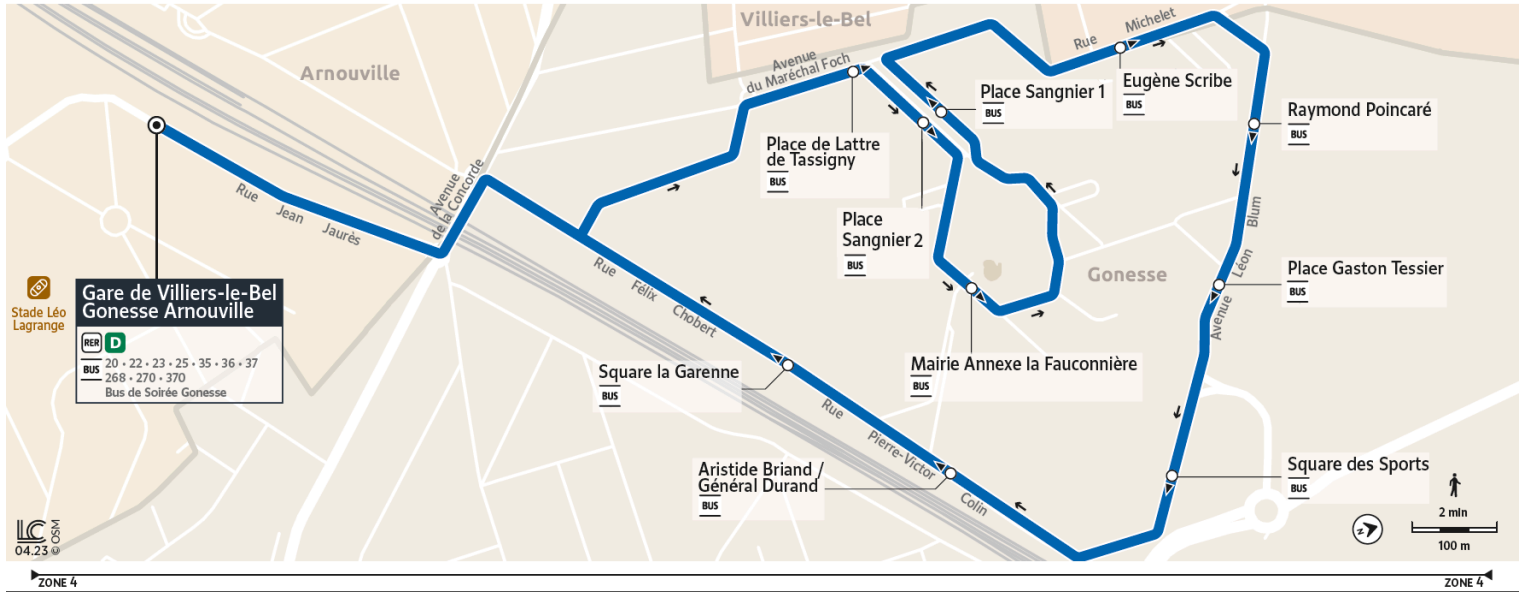

24

Direction :

Gare de Villiers-le-Bel-Gonesse-Arnouville

Horaires valables du 8 Juillet au 1er Septembre 2024

Du lundi au vendredi

ARNOUVILLE	Gare de Villiers-le-Bel	12:51	13:06	13:21	13:36	13:51	14:06	14:21	14:36	14:51	15:06	15:21	15:36	15:51
GONESSE	Place de Lattre de Tassigny	12:54	13:09	13:24	13:39	13:54	14:09	14:24	14:39	14:54	15:09	15:24	15:39	15:54
	Place Sangnier 2	12:55	13:10	13:25	13:40	13:55	14:10	14:25	14:40	14:55	15:10	15:25	15:40	15:55
	Mairie Annexe La Fauconnière	12:55	13:10	13:25	13:40	13:55	14:10	14:25	14:40	14:55	15:10	15:25	15:40	15:55
	Place Sangnier 1	12:56	13:11	13:26	13:41	13:56	14:11	14:26	14:41	14:56	15:11	15:26	15:41	15:56
	Eugène Scribe	12:57	13:12	13:27	13:42	13:57	14:12	14:27	14:42	14:57	15:12	15:27	15:42	15:58
	Raymond Poincaré	12:58	13:13	13:28	13:43	13:58	14:13	14:28	14:43	14:58	15:13	15:28	15:43	15:59
	Place Gaston Tessier	12:59	13:14	13:29	13:44	13:59	14:14	14:29	14:44	14:59	15:14	15:29	15:44	16:00
	Square des Sports	13:00	13:15	13:30	13:45	14:00	14:15	14:30	14:45	15:00	15:15	15:30	15:45	16:01
	Aristide Briand - Général Durand	13:01	13:16	13:31	13:46	14:01	14:16	14:31	14:46	15:01	15:16	15:31	15:46	16:02
	Square la Garenne	13:03	13:18	13:33	13:48	14:03	14:18	14:33	14:48	15:03	15:18	15:33	15:48	16:04
ARNOUVILLE	Gare de Villiers-le-Bel	13:05	13:20	13:35	13:50	14:05	14:20	14:35	14:50	15:05	15:20	15:35	15:50	16:06