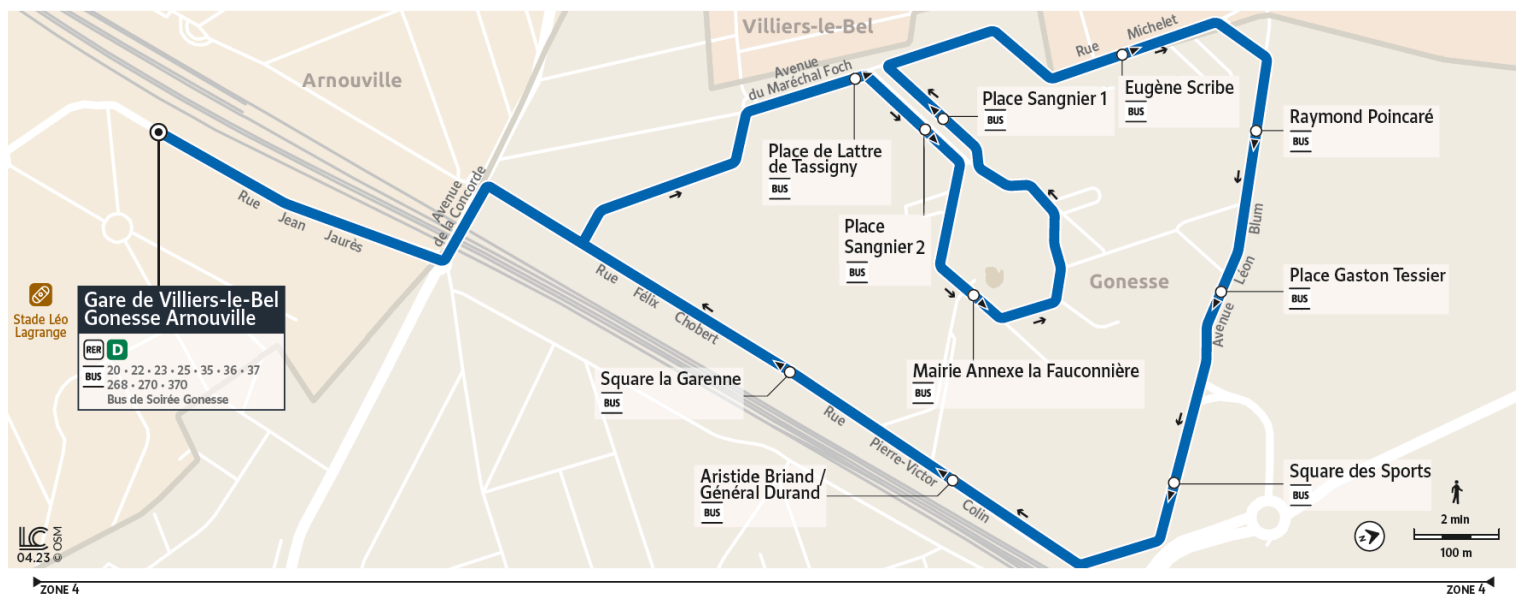

24

Direction :

Gare de Villiers-le-Bel-Gonesse-Arnouville

Horaires valables du 8 Juillet au 1er Septembre 2024

Dimanche et Jours Fériés

		14:19	14:49	15:19	15:49	16:19	16:49	17:19	17:49	18:19	18:49	19:19	19:49	20:19
ARNOUVILLE	Gare de Villiers-le-Bel													
GONESSE	Place de Lattre de Tassigny	14:22	14:52	15:22	15:52	16:22	16:52	17:22	17:52	18:22	18:52	19:22	19:52	20:22
	Place Sangnier 2	14:23	14:53	15:23	15:53	16:23	16:53	17:23	17:53	18:23	18:53	19:23	19:53	20:23
	Mairie Annexe La Fauconnière	14:23	14:53	15:23	15:53	16:23	16:53	17:23	17:53	18:23	18:53	19:23	19:53	20:23
	Place Sangnier 1	14:24	14:54	15:24	15:54	16:24	16:54	17:24	17:54	18:24	18:54	19:24	19:54	20:24
	Eugène Scribe	14:25	14:55	15:25	15:55	16:25	16:55	17:25	17:55	18:25	18:55	19:25	19:55	20:25
	Raymond Poincaré	14:26	14:56	15:26	15:56	16:26	16:56	17:26	17:56	18:26	18:56	19:26	19:56	20:26
	Place Gaston Tessier	14:27	14:57	15:27	15:57	16:27	16:57	17:27	17:57	18:27	18:57	19:27	19:57	20:27
	Square des Sports	14:28	14:58	15:28	15:58	16:28	16:58	17:28	17:58	18:28	18:58	19:28	19:58	20:28
	Aristide Briand - Général Durand	14:29	14:59	15:29	15:59	16:29	16:59	17:29	17:59	18:29	18:59	19:29	19:59	20:29
Square la Garenne	14:31	15:01	15:31	16:01	16:31	17:01	17:31	18:01	18:31	19:01	19:31	20:01	20:31	
ARNOUVILLE	Gare de Villiers-le-Bel	14:33	15:03	15:33	16:03	16:33	17:03	17:33	18:03	18:33	19:03	19:33	20:03	20:33