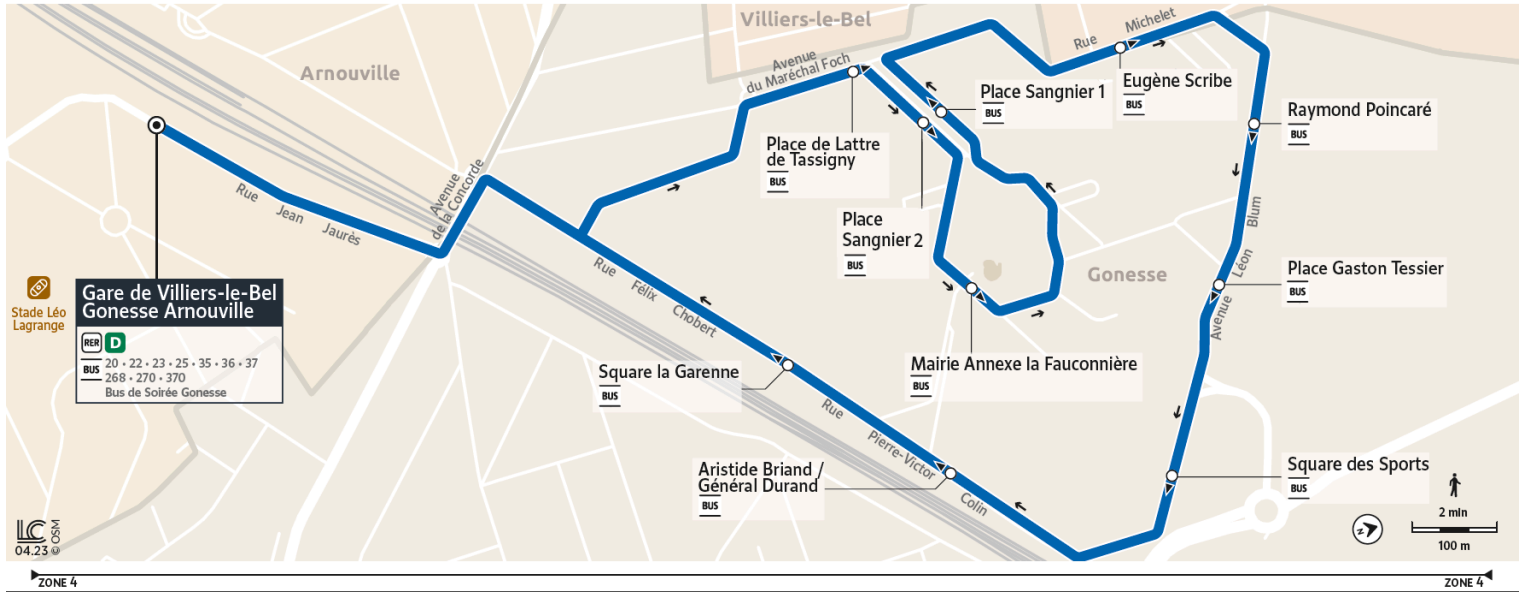

24

Direction :

Gare de Villiers-le-Bel-Gonesse-Arnouville

Horaires valables du 8 Juillet au 1er Septembre 2024

		Samedi											
ARNOUVILLE	Gare de Villiers-le-Bel	5:50	6:20	6:50	7:20	7:50	8:20	8:50	9:20	9:50	10:20	10:50	11:20
GONESSE	Place de Lattre de Tassigny	5:53	6:23	6:53	7:23	7:53	8:23	8:53	9:23	9:53	10:23	10:53	11:23
	Place Sangnier 2	5:54	6:24	6:54	7:24	7:54	8:24	8:54	9:24	9:54	10:24	10:54	11:24
	Mairie Annexe La Fauconnière	5:54	6:24	6:54	7:24	7:54	8:24	8:54	9:24	9:54	10:24	10:54	11:24
	Place Sangnier 1	5:55	6:25	6:55	7:25	7:55	8:25	8:55	9:25	9:55	10:25	10:55	11:25
	Eugène Scribe	5:56	6:26	6:56	7:26	7:56	8:26	8:56	9:26	9:56	10:26	10:56	11:26
	Raymond Poincaré	5:57	6:27	6:57	7:27	7:57	8:27	8:57	9:27	9:57	10:27	10:57	11:27
	Place Gaston Tessier	5:58	6:28	6:58	7:28	7:58	8:28	8:58	9:28	9:58	10:28	10:58	11:28
	Square des Sports	5:59	6:29	6:59	7:29	7:59	8:29	8:59	9:29	9:59	10:29	10:59	11:29
	Aristide Briand - Général Durand	6:00	6:30	7:00	7:30	8:00	8:30	9:00	9:30	10:00	10:30	11:00	11:30
	Square la Garenne	6:02	6:32	7:02	7:32	8:02	8:32	9:02	9:32	10:02	10:32	11:02	11:32
ARNOUVILLE	Gare de Villiers-le-Bel	6:04	6:34	7:04	7:34	8:04	8:34	9:04	9:34	10:04	10:34	11:04	11:34