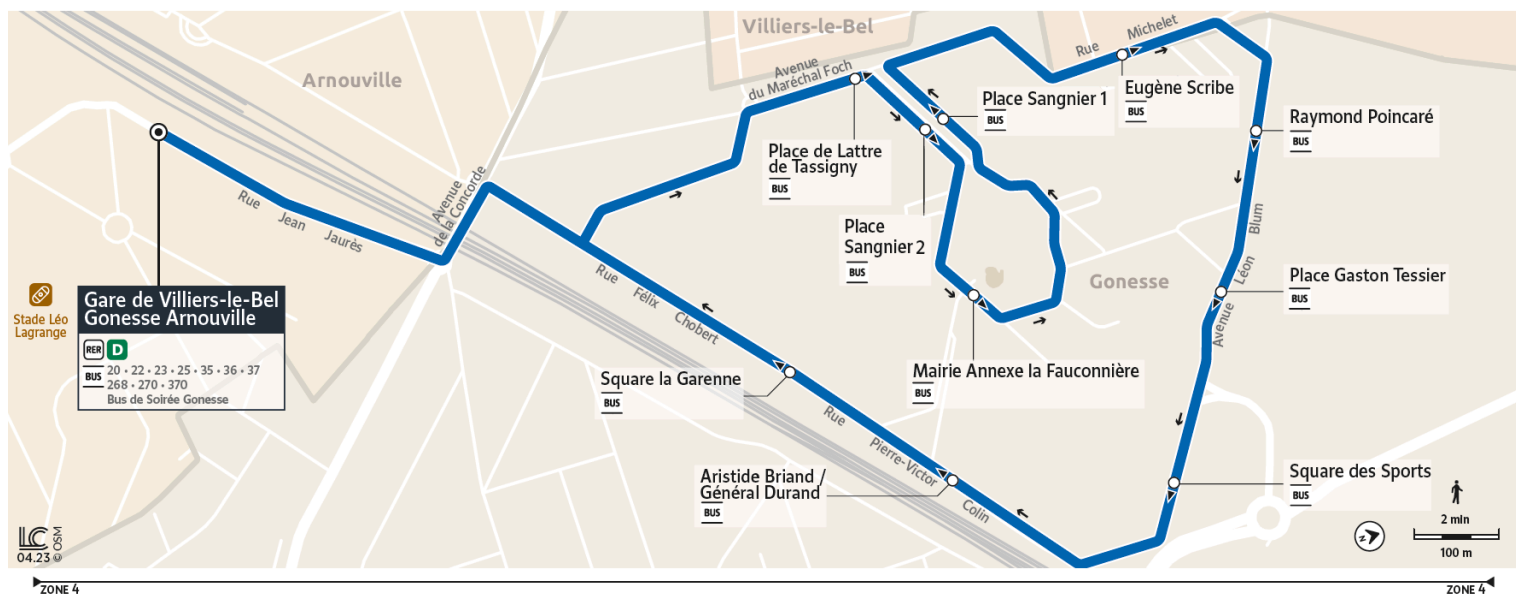

24

Direction :

Gare de Villiers-le-Bel-Gonesse-Arnouville

Horaires valables du 8 Juillet au 1er Septembre 2024

Du lundi au vendredi

ARNOUVILLE	Gare de Villiers-le-Bel	5:32	5:50	6:06	6:21	6:36	6:51	7:06	7:21	7:36	7:51	8:06	8:21	8:36
GONESSE	Place de Lattre de Tassigny	5:35	5:53	6:09	6:24	6:39	6:54	7:10	7:25	7:40	7:55	8:10	8:25	8:40
	Place Sangnier 2	5:36	5:54	6:10	6:25	6:40	6:55	7:10	7:25	7:40	7:55	8:10	8:25	8:40
	Mairie Annexe La Fauconnière	5:36	5:54	6:10	6:25	6:40	6:55	7:11	7:26	7:41	7:56	8:11	8:26	8:41
	Place Sangnier 1	5:37	5:55	6:11	6:26	6:41	6:56	7:12	7:27	7:42	7:57	8:12	8:27	8:42
	Eugène Scribe	5:38	5:56	6:12	6:27	6:42	6:58	7:14	7:29	7:44	7:59	8:14	8:29	8:44
	Raymond Poincaré	5:39	5:57	6:13	6:28	6:43	6:59	7:15	7:30	7:45	8:00	8:15	8:30	8:45
	Place Gaston Tessier	5:40	5:58	6:14	6:29	6:44	7:00	7:16	7:31	7:46	8:01	8:16	8:31	8:46
	Square des Sports	5:41	5:59	6:15	6:30	6:45	7:01	7:17	7:32	7:47	8:02	8:17	8:32	8:47
	Aristide Briand - Général Durand	5:42	6:00	6:16	6:31	6:46	7:02	7:18	7:33	7:48	8:03	8:18	8:33	8:48
	Square la Garenne	5:44	6:02	6:18	6:33	6:48	7:04	7:20	7:35	7:50	8:05	8:20	8:35	8:50
ARNOUVILLE	Gare de Villiers-le-Bel	5:46	6:04	6:20	6:35	6:50	7:06	7:22	7:37	7:52	8:07	8:22	8:37	8:52