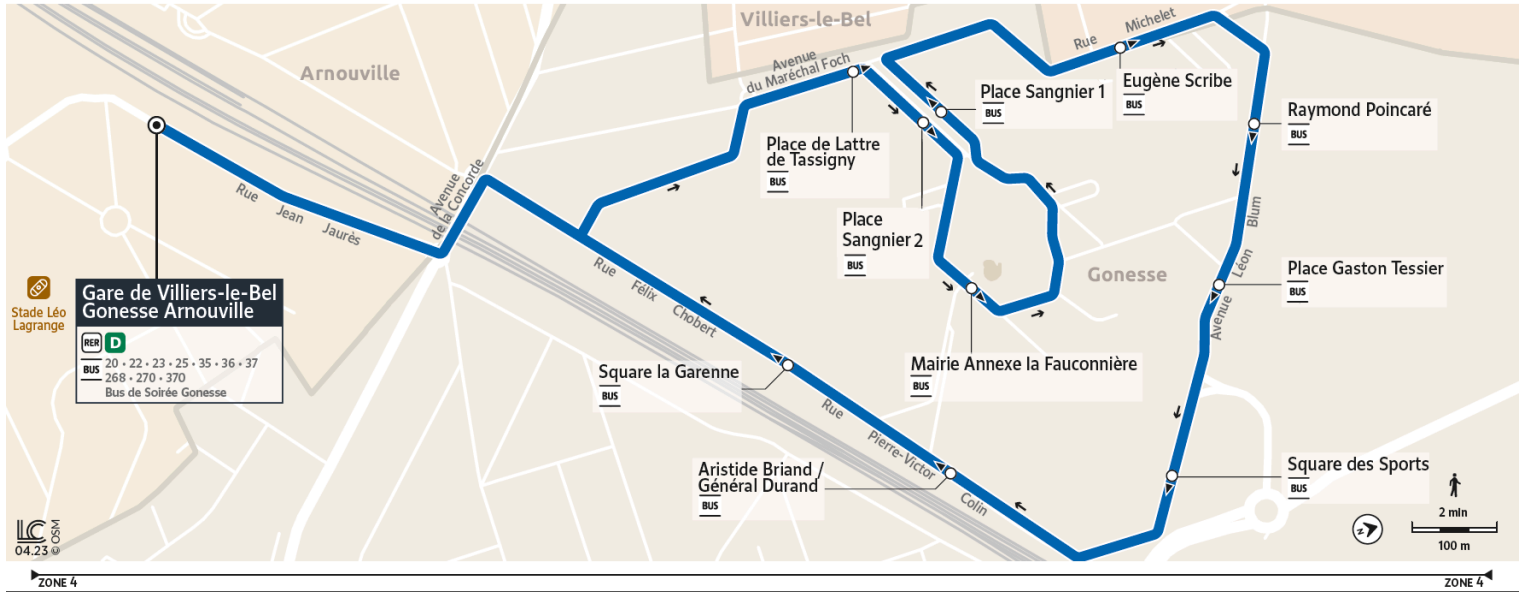

24

Direction :

Gare de Villiers-le-Bel-Gonesse-Arnouville

Horaires valables du 8 Juillet au 1er Septembre 2024

Du lundi au vendredi

		16:06	16:21	16:36	16:46	17:01	17:16	17:31	17:46	18:01	18:16	18:31	18:46	19:01
ARNOUVILLE	Gare de Villiers-le-Bel													
GONESSE	Place de Lattre de Tassigny	16:10	16:25	16:40	16:50	17:05	17:20	17:35	17:50	18:05	18:20	18:35	18:50	19:04
	Place Sangnier 2	16:10	16:25	16:40	16:50	17:05	17:20	17:35	17:50	18:05	18:20	18:35	18:50	19:05
	Mairie Annexe La Fauconnière	16:11	16:26	16:41	16:51	17:06	17:21	17:36	17:51	18:06	18:21	18:36	18:51	19:05
	Place Sangnier 1	16:12	16:27	16:42	16:52	17:07	17:22	17:37	17:52	18:07	18:22	18:37	18:52	19:06
	Eugène Scribe	16:14	16:29	16:44	16:54	17:09	17:24	17:39	17:54	18:09	18:24	18:39	18:54	19:07
	Raymond Poincaré	16:15	16:30	16:45	16:55	17:10	17:25	17:40	17:55	18:10	18:25	18:40	18:55	19:08
	Place Gaston Tessier	16:16	16:31	16:46	16:56	17:11	17:26	17:41	17:56	18:11	18:26	18:41	18:56	19:09
	Square des Sports	16:17	16:32	16:47	16:57	17:12	17:27	17:42	17:57	18:12	18:27	18:42	18:57	19:10
	Aristide Briand - Général Durand	16:18	16:33	16:48	16:58	17:13	17:28	17:43	17:58	18:13	18:28	18:43	18:58	19:11
	Square la Garenne	16:20	16:35	16:50	17:00	17:15	17:30	17:45	18:00	18:15	18:30	18:45	19:00	19:13
ARNOUVILLE	Gare de Villiers-le-Bel	16:22	16:37	16:52	17:02	17:17	17:32	17:47	18:02	18:17	18:32	18:47	19:02	19:15