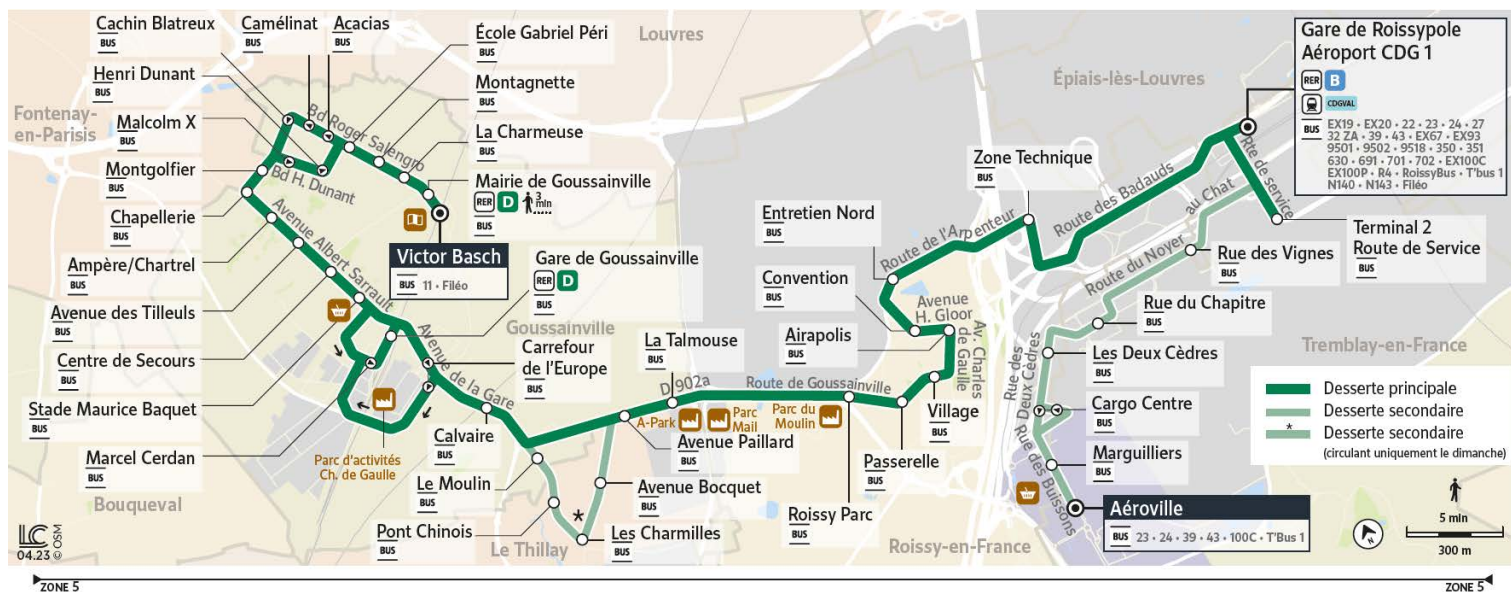

iledefrance-mobilites.fr
Application disponible sur :

îledeFrance
mobilités

PARTENAIRE OFFICIEL

32

Direction :
AÉROPORT CDG 1
Gare de Roissy-pole

Horaires valables du 8 Juillet au 1er Septembre 2024

Bon à savoir

Nous nous efforçons de respecter au mieux ces horaires, donnés à titre indicatif, en fonction des conditions de circulation et d'exploitation.

32

Direction :

AÉROPORT CDG 1
Gare de Roissy-pole

Horaires valables du 8 Juillet au 1er Septembre 2024