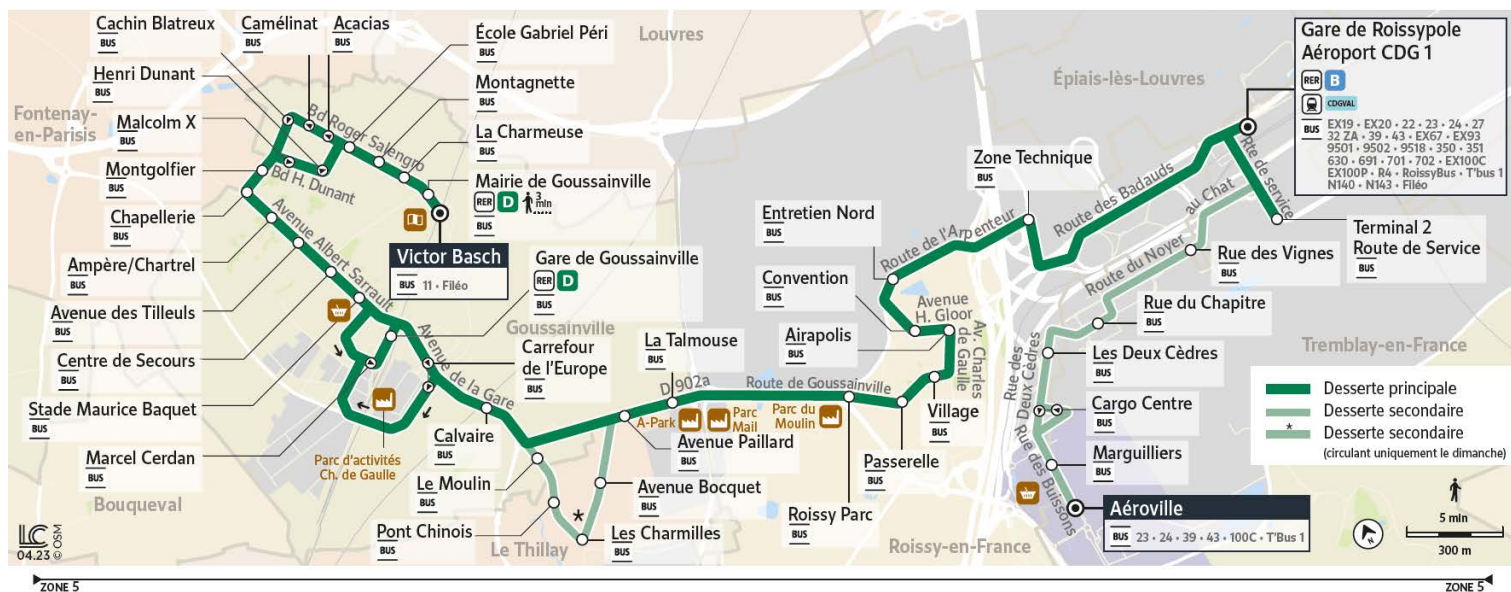

32

Direction :
GOUSSAINVILLE
Victor Basch

Horaires valables du 8 Juillet au 1er Septembre 2024

Bon à savoir

Nous nous efforçons de respecter au mieux ces horaires, donnés à titre indicatif, en fonction des conditions de circulation et d'exploitation.