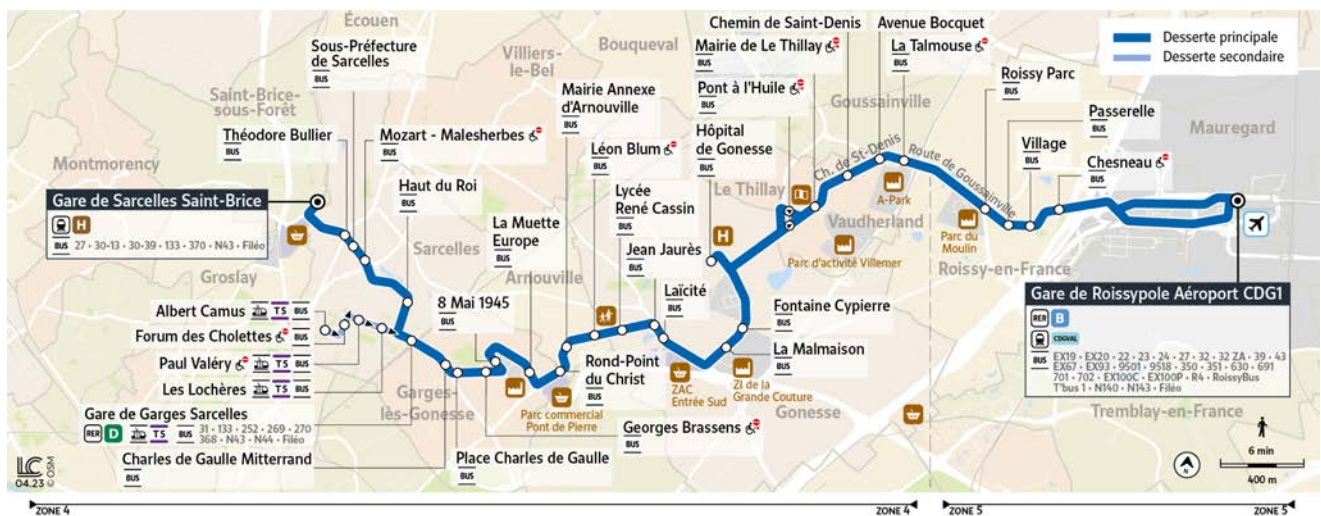

Bon à savoir

Nous nous efforçons de respecter au mieux ces horaires, donnés à titre indicatif, en fonction des conditions de circulation et d'exploitation.

9502

Direction :

**AÉROPORT CDG 1
Gare de Roissy-pole**