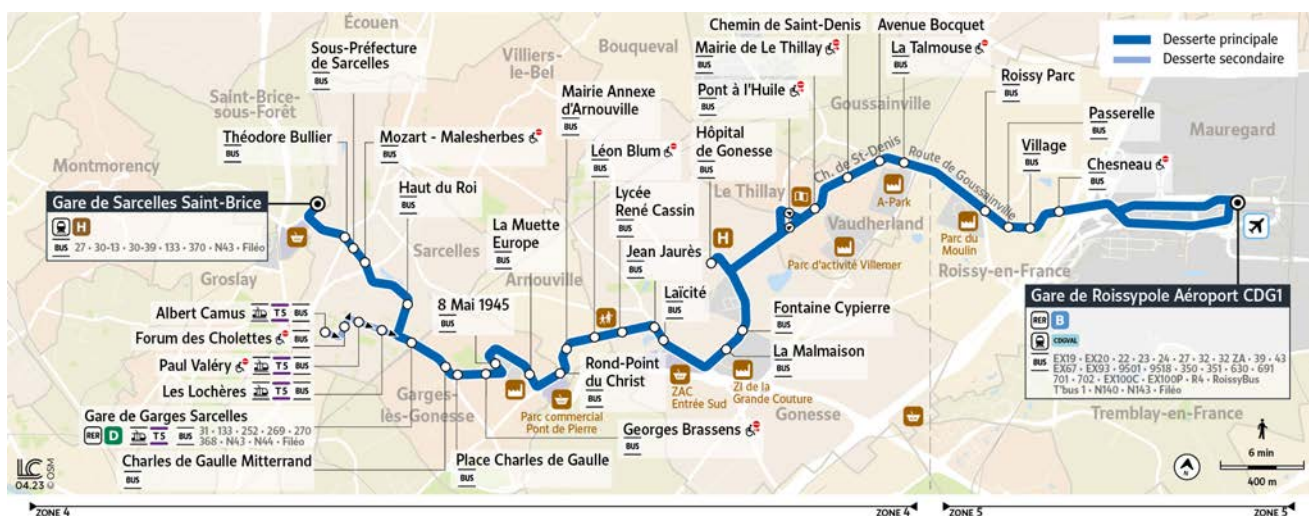

9502

Direction :
Gare de Sarcelles - Saint-Brice

Horaires valables du 8 Juillet au 1er Septembre 2024

Dimanche et Jours Fériés

TREMBLAY-EN-FRANCE	Aéroport CDG 1 Terminal 3 Roissypole	6:15	6:45	7:15	8:15	8:45	9:15	9:45	10:15	10:55	11:15	11:35	11:55	12:15
ROISSY-EN-FRANCE	Chesneau	6:20	6:50	7:20	8:20	8:50	9:20	9:50	10:20	11:00	11:20	11:40	12:00	12:20
	Village	6:22	6:52	7:22	8:22	8:52	9:22	9:52	10:22	11:02	11:22	11:42	12:02	12:22
	Passerelle	6:23	6:53	7:23	8:23	8:53	9:23	9:53	10:23	11:03	11:23	11:43	12:03	12:23
	Roissy parc	6:24	6:54	7:24	8:24	8:54	9:24	9:54	10:24	11:04	11:24	11:44	12:04	12:24
LE THILLAY	La talmouse	6:27	6:57	7:27	8:27	8:57	9:28	9:58	10:28	11:08	11:28	11:48	12:08	12:28
	Avenue Bocquet	6:28	6:58	7:28	8:28	8:58	9:29	9:59	10:29	11:09	11:29	11:49	12:09	12:29
	Chemin de saint Denis	6:29	6:59	7:29	8:29	8:59	9:30	10:00	10:30	11:10	11:30	11:50	12:10	12:30
	Mairie Le Thillay	6:32	7:02	7:32	8:32	9:02	9:33	10:03	10:33	11:13	11:33	11:53	12:13	12:33
	Pont à l'huile	6:33	7:03	7:33	8:33	9:03	9:34	10:04	10:34	11:14	11:34	11:54	12:14	12:34
GONESSE	Hôpital de Gonesse	6:37	7:07	7:37	8:37	9:07	9:38	10:08	10:38	11:18	11:38	11:58	12:18	12:38
	Fontaine Cypierre	6:41	7:11	7:41	8:41	9:12	9:43	10:13	10:43	11:23	11:43	12:03	12:23	12:43
	La Malmaison	6:42	7:12	7:42	8:42	9:13	9:44	10:14	10:44	11:24	11:44	12:04	12:24	12:44
	Laïcité	6:45	7:15	7:45	8:45	9:17	9:48	10:18	10:48	11:28	11:48	12:08	12:28	12:48
	Jean Jaurès	6:46	7:16	7:46	8:46	9:17	9:48	10:18	10:48	11:28	11:48	12:08	12:28	12:48
	Lycée René Cassin	6:47	7:17	7:47	8:47	9:19	9:50	10:20	10:50	11:30	11:50	12:10	12:30	12:50
ARNOUVILLE	Léon Blum	6:48	7:18	7:48	8:48	9:20	9:51	10:21	10:51	11:31	11:51	12:11	12:31	12:51
	Mairie annexe	6:49	7:19	7:49	8:49	9:21	9:52	10:22	10:52	11:32	11:52	12:12	12:32	12:52
GARGES-LÈS-GONESSE	Rond point du Christ	6:50	7:20	7:50	8:50	9:22	9:53	10:23	10:53	11:33	11:53	12:13	12:33	12:53
	La Muette-Europe	6:52	7:22	7:52	8:52	9:24	9:55	10:25	10:55	11:35	11:55	12:15	12:35	12:55
	8 Mai 1945	6:55	7:25	7:55	8:56	9:28	9:59	10:29	10:59	11:39	11:59	12:19	12:39	12:59
	Georges Brassens	6:56	7:26	7:56	8:57	9:29	10:00	10:30	11:00	11:40	12:00	12:20	12:40	13:00
	Place Charles de Gaulle	6:58	7:28	7:58	8:58	9:30	10:02	10:32	11:02	11:42	12:02	12:22	12:42	13:01
	Charles de Gaulle-Mitterrand	6:58	7:28	7:58	8:59	9:31	10:03	10:33	11:03	11:43	12:03	12:23	12:43	13:02
SARCELLES	Gare de Garges Sarcelles	7:00	7:30	8:00	9:01	9:33	10:05	10:35	11:05	11:45	12:05	12:25	12:45	13:04
	Haut du Roy	7:03	7:33	8:03	9:04	9:36	10:08	10:38	11:08	11:48	12:08	12:28	12:48	13:07
	Mozart - Malesherbes	7:06	7:36	8:06	9:07	9:39	10:11	10:41	11:11	11:51	12:11	12:31	12:51	13:10
	Sous préfecture	7:07	7:37	8:07	9:08	9:40	10:12	10:42	11:12	11:52	12:12	12:32	12:52	13:11
	Théodore bullier	7:08	7:38	8:08	9:09	9:41	10:13	10:43	11:13	11:53	12:13	12:33	12:53	13:12
SAINT-BRICE-SOUS-FORÊT	Gare de Sarcelles - Saint-Brice	7:11	7:41	8:11	9:12	9:44	10:16	10:46	11:16	11:56	12:16	12:36	12:56	13:15

Bon à savoir