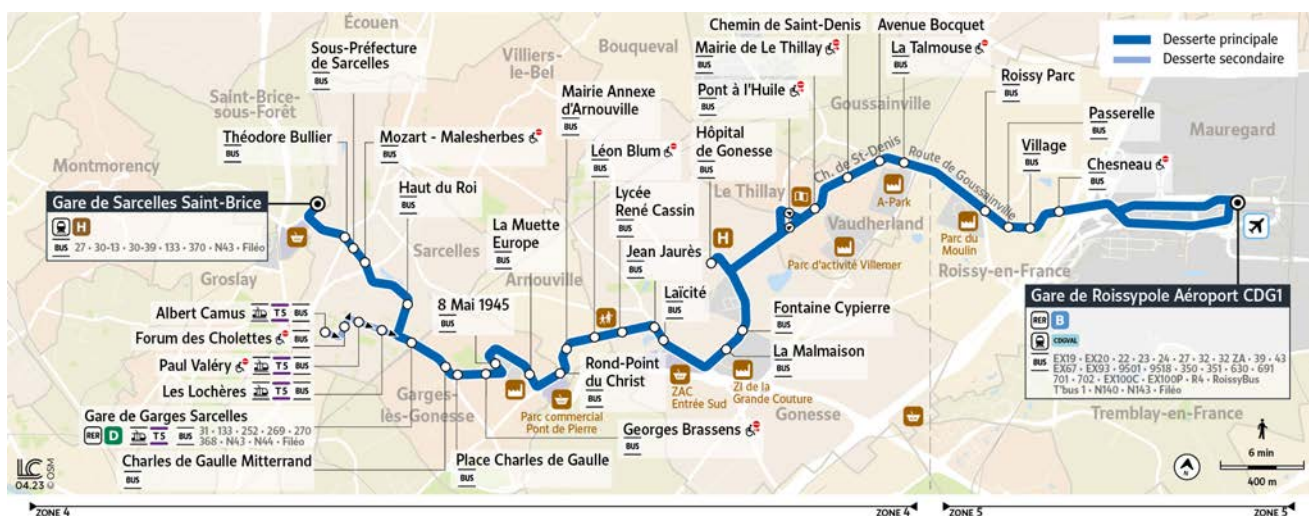

9502

Direction :
Gare de Sarcelles - Saint-Brice

Horaires valables du 8 Juillet au 1er Septembre 2024

Samedi