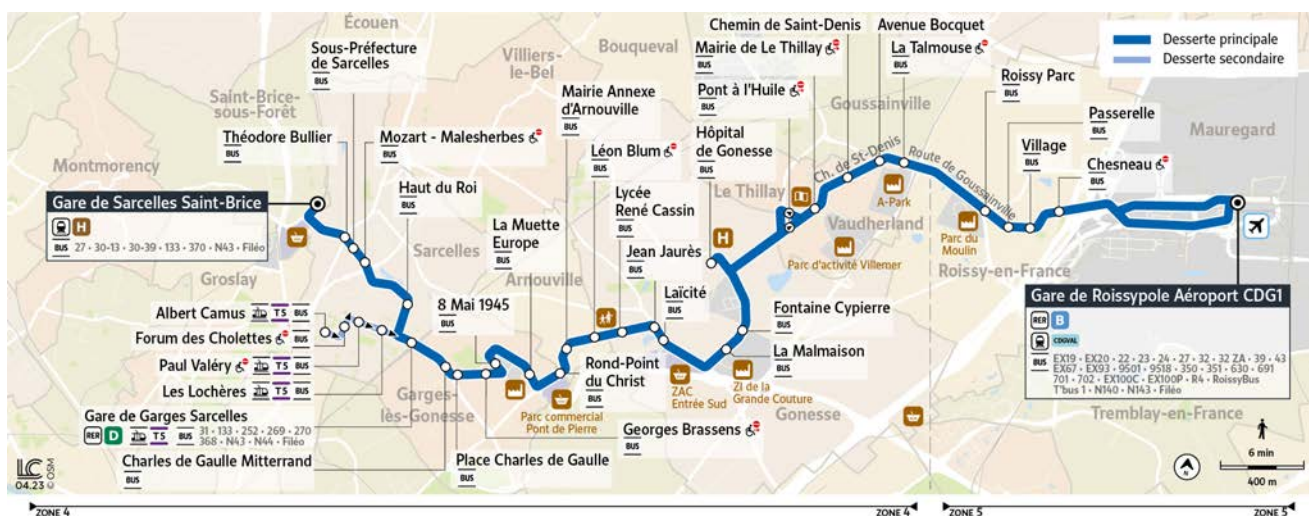

Bon à savoir

Nous nous efforçons de respecter au mieux ces horaires, donnés à titre indicatif, en fonction des conditions de circulation et d'exploitation.

9502

Direction :

**AÉROPORT CDG 1
Gare de Roissypole**