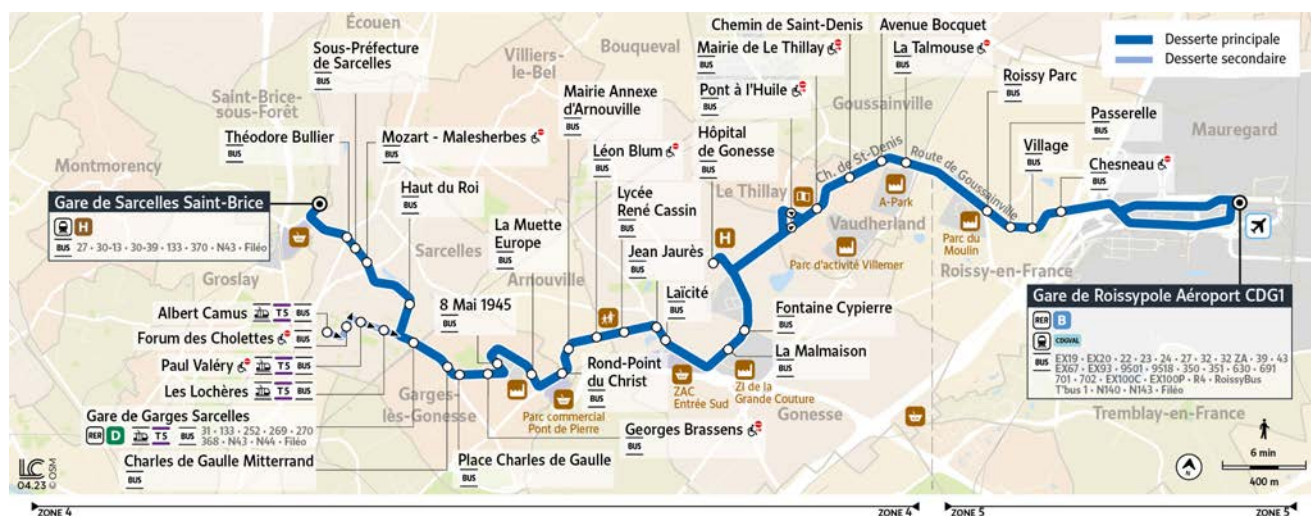

9502

Direction :
Gare de Sarcelles - Saint-Brice

Horaires valables du 8 Juillet au 1er Septembre 2024

Dimanche et Jours Fériés

Direction	Arrêt	17:35	17:55	18:15	18:35	18:55	19:15	19:55	20:15	20:35	20:55	21:15	
TREMBLAY-EN-FRANCE	Aéroport CDG 1 Terminal 3 Roissypole												
	ROISSY-EN-FRANCE	Chesneau	17:40	18:00	18:20	18:40	19:00	19:20	20:00	20:20	20:40	21:00	21:20
		Village	17:42	18:02	18:22	18:42	19:02	19:22	20:02	20:22	20:42	21:02	21:22
		Passerelle	17:43	18:03	18:23	18:43	19:03	19:23	20:03	20:23	20:43	21:03	21:23
		Roissy parc	17:44	18:04	18:24	18:44	19:04	19:24	20:04	20:24	20:44	21:04	21:24
LE THILLAY	La talmouse	17:48	18:08	18:28	18:48	19:08	19:27	20:07	20:27	20:47	21:07	21:27	
	Avenue Bocquet	17:49	18:09	18:29	18:49	19:09	19:28	20:08	20:28	20:48	21:08	21:28	
	Chemin de saint Denis	17:50	18:10	18:30	18:50	19:10	19:29	20:09	20:29	20:49	21:09	21:29	
	Mairie Le Thillay	17:53	18:13	18:33	18:53	19:13	19:32	20:12	20:32	20:52	21:12	21:32	
	Pont à l'huile	17:54	18:14	18:34	18:54	19:14	19:33	20:13	20:33	20:53	21:13	21:33	
GONESSE	Hôpital de Gonesse	17:58	18:18	18:38	18:58	19:18	19:37	20:17	20:37	20:57	21:17	21:37	
	Fontaine Cypierre	18:03	18:23	18:43	19:02	19:22	19:41	20:21	20:41	21:01	21:21	21:41	
	La Malmaison	18:04	18:24	18:44	19:03	19:23	19:42	20:22	20:42	21:02	21:22	21:42	
	Laïcité	18:08	18:28	18:48	19:07	19:26	19:45	20:25	20:45	21:05	21:25	21:45	
	Jean Jaurès	18:08	18:28	18:48	19:07	19:27	19:46	20:26	20:46	21:06	21:26	21:46	
ARNOUVILLE	Lycée René Cassin	18:10	18:30	18:50	19:09	19:28	19:47	20:27	20:47	21:07	21:27	21:47	
	Léon Blum	18:11	18:31	18:51	19:10	19:29	19:48	20:28	20:48	21:08	21:28	21:48	
GARGES-LÈS-GONESSE	Mairie annexe	18:12	18:32	18:52	19:11	19:30	19:49	20:29	20:49	21:09	21:29	21:49	
	Rond point du Christ	18:13	18:33	18:53	19:12	19:31	19:50	20:30	20:50	21:10	21:30	21:50	
	La Muette-Europe	18:15	18:35	18:55	19:14	19:33	19:52	20:32	20:52	21:12	21:32	21:52	
	8 Mai 1945	18:19	18:39	18:59	19:18	19:37	19:56	20:35	20:55	21:15	21:35	21:55	
	Georges Brassens	18:20	18:40	19:00	19:19	19:38	19:57	20:36	20:56	21:16	21:36	21:56	
SARCELLES	Place Charles de Gaulle	18:21	18:41	19:01	19:20	19:39	19:58	20:38	20:58	21:18	21:38	21:58	
	Charles de Gaulle-Mitterrand	18:22	18:42	19:02	19:21	19:40	19:59	20:38	20:58	21:18	21:38	21:58	
	Gare de Garges Sarcelles	18:24	18:44	19:04	19:23	19:42	20:01	20:40	21:00	21:20	21:40	22:00	
	Haut du Roy	18:27	18:47	19:07	19:26	19:45	20:04	20:43	21:03	21:23	21:43	22:03	
	Mozart - Malesherbes	18:30	18:50	19:10	19:29	19:48	20:07	20:46	21:06	21:26	21:46	22:06	
SAINT-BRICE-SOUS-FORÊT	Sous préfecture	18:31	18:51	19:11	19:30	19:49	20:08	20:47	21:07	21:27	21:47	22:07	
	Théodore bullier	18:32	18:52	19:12	19:31	19:50	20:09	20:48	21:08	21:28	21:48	22:08	
	Gare de Sarcelles - Saint-Brice	18:36	18:56	19:16	19:35	19:54	20:13	20:51	21:11	21:31	21:51	22:11	

Bon à savoir

Nous nous efforçons de respecter au mieux ces horaires, donnés à titre indicatif, en fonction des conditions de circulation et d'exploitation.