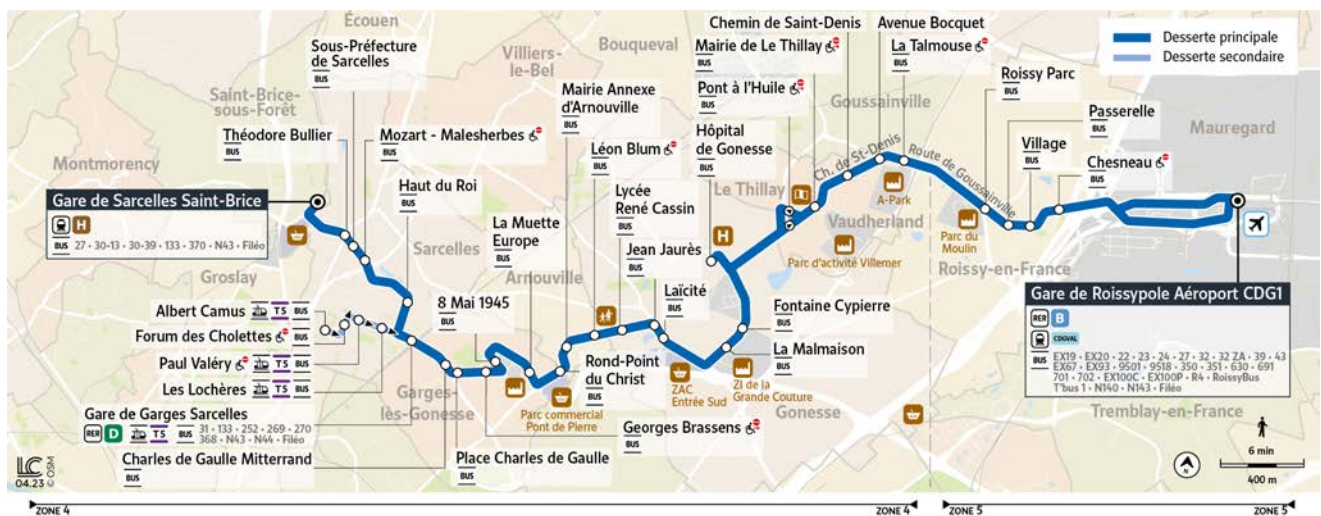

9502

Direction :
Gare de Sarcelles - Saint-Brice

Horaires valables du 8 Juillet au 1er Septembre 2024

Du lundi au vendredi