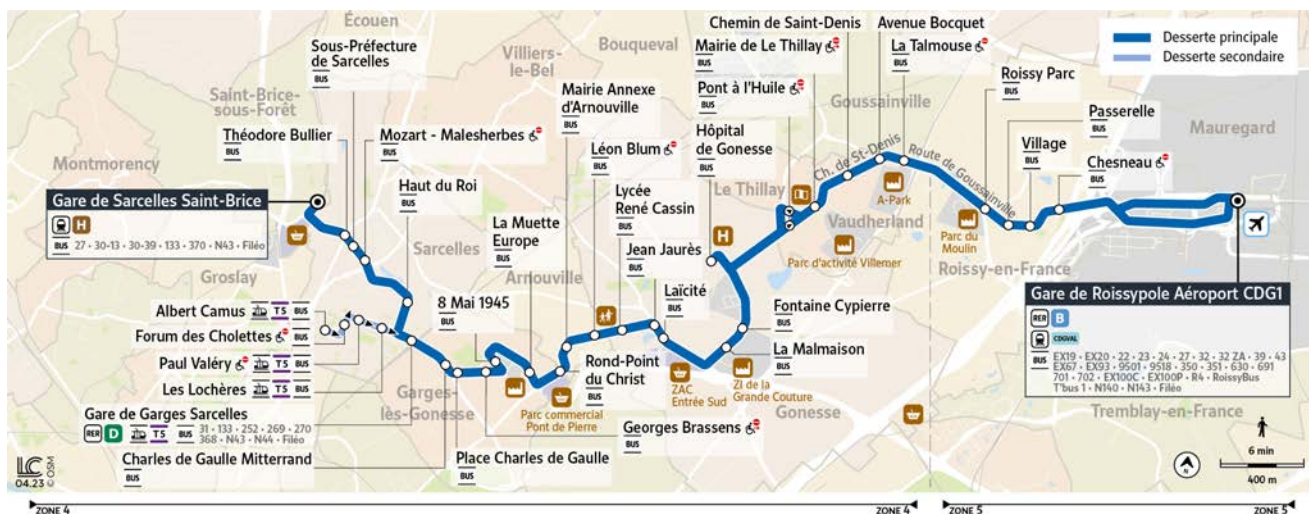

9502

Direction :
Gare de Sarcelles - Saint-Brice

Horaires valables du 8 Juillet au 1er Septembre 2024

Dimanche et Jours Fériés