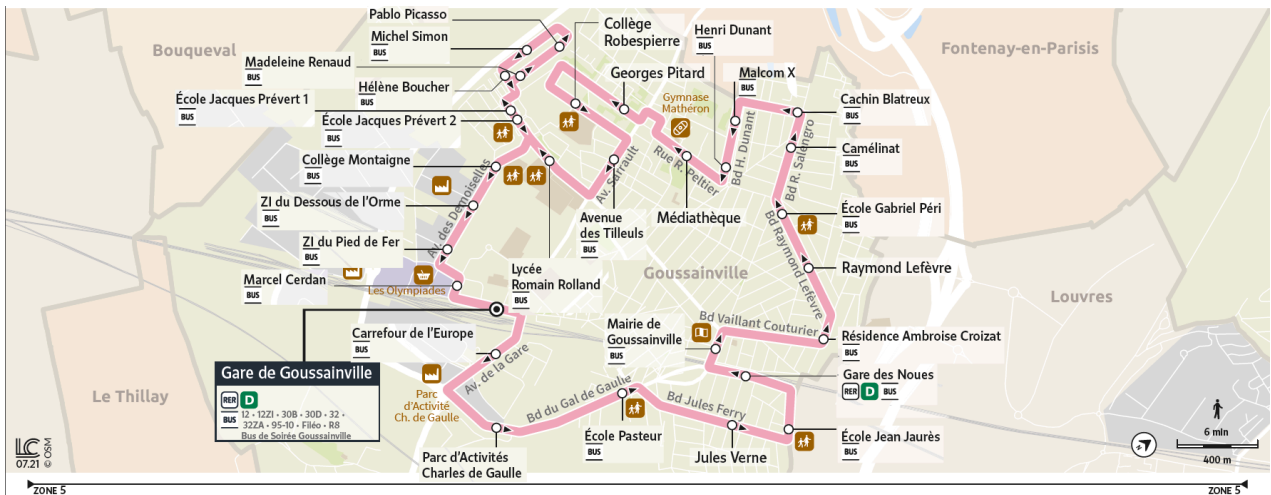

Gbus

Direction :
Gare de Goussainville

Horaires valables du 8 Juillet au 1er Septembre 2024

Du lundi au vendredi

GOUSSAINVILLE				
	Gare de Goussainville	14:00	14:45	15:30
	Carrefour de l Europe	14:01	14:46	15:31
	Parc d'activites Charles de Gaulle	14:02	14:47	15:32
	Ecole Pasteur	14:03	14:48	15:33
	Jules Vernes	14:06	14:51	15:36
	Ecole Jean Jaurès	14:07	14:52	15:37
	Les Noues RER D	14:09	14:54	15:39
	Mairie de Goussainville	14:10	14:55	15:40
	Residence Ambroise Croizat	14:12	14:57	15:42
	Raymond Lefevre	14:13	14:58	15:43
	Ecole Gabriel Péri	14:14	14:59	15:44
	Camélinat	14:15	15:00	15:45
	Cachin Blatreux	14:16	15:01	15:46
	Malcom X	14:17	15:02	15:47
	Henri dunant	14:18	15:03	15:48
	Mediatheque	14:19	15:04	15:49
	Georges Pitard	14:21	15:06	15:51
	Collège Robespierre	14:23	15:08	15:53
	Avenue des tilleuls	14:24	15:09	15:54
	Lycée Romain Rolland	14:26	15:11	15:56
	École Jacques Prévert 1	14:27	15:12	15:57
	Madeleine Renaud	14:27	15:12	15:57
	Pablo Picasso	14:28	15:13	15:58
	Michel Simon	14:29	15:14	15:59
	Hélène Boucher	14:30	15:15	16:00
	École Jacques Prévert 2	14:31	15:16	16:01
	Collège Montaigne	14:32	15:17	16:02
	ZI du dessous de l'Orme	14:33	15:18	16:03
	ZI du Pied de Fer	14:34	15:19	16:04
	Marcel cerdan	14:34	15:19	16:04
	Gare de Goussainville	14:35	15:20	16:05

Bon à savoir

SORTEZ SANS STRESS, NOS BUS VOUS RACCOMPAGNENT

Le **Bus de Soirée Goussainville** prend le relais de la ligne régulière Gbus le soir jusqu'à 23h55 en semaine et 00h55 le week-end. Plus d'informations sur le site iledefrancemobilites.fr > Actus > Roissy Ouest

Nous nous efforçons de respecter au mieux ces horaires, donnés à titre indicatif, en fonction des conditions de circulation et d'exploitation.

Gbus

Direction :
Gare de Goussainville

Horaires valables du 8 Juillet au 1er Septembre 2024