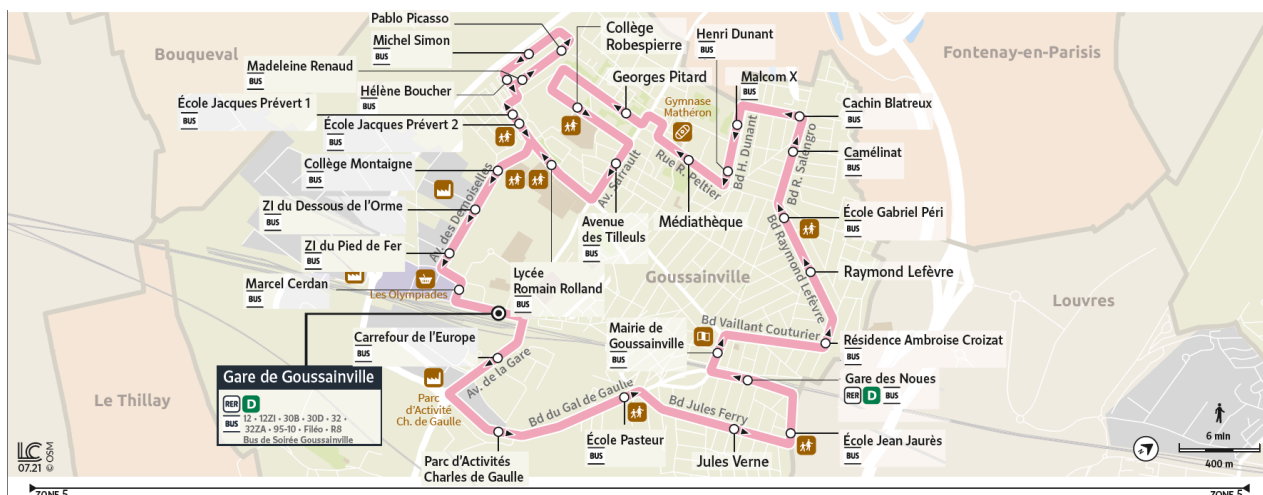

Bon à savoir

SORTEZ SANS STRESS, NOS BUS VOUS RACCOMPAGNENT

Le **Bus de Soirée Goussainville** prend le relais de la ligne régulière Gbus le soir jusqu'à 23h55 en semaine et 00h55 le week-end. Plus d'informations sur le site iledefrancemobilites.fr > Actus > Roissy Ouest

Nous nous efforçons de respecter au mieux ces horaires, donnés à titre indicatif, en fonction des conditions de circulation et d'exploitation.

Gbus

Direction :
Gare de Goussainville

Horaires valables du 8 Juillet au 1er Septembre 2024