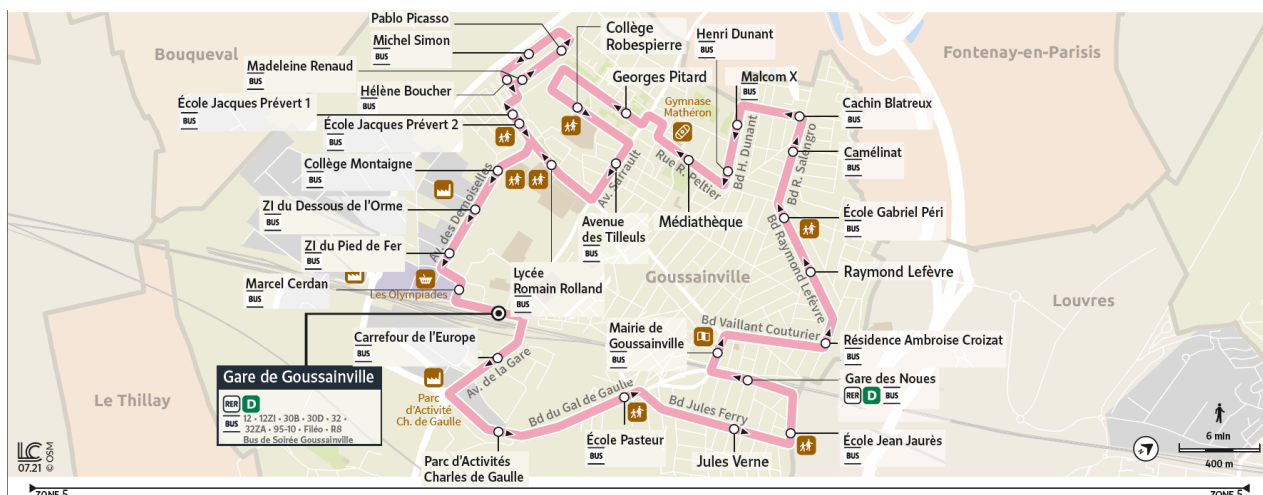

Gbus

Direction :
Gare de Goussainville

Horaires valables du 8 Juillet au 1er Septembre 2024

Du lundi au vendredi

GOUSSAINVILLE				
	Gare de Goussainville	14:00	14:45	15:30
	Carrefour de l Europe	14:01	14:46	15:31
	Parc d'activites Charles de Gaulle	14:02	14:47	15:32
	Ecole Pasteur	14:03	14:48	15:33
	Jules Vernes	14:06	14:51	15:36
	Ecole Jean Jaurès	14:07	14:52	15:37
	Les Noues RER D	14:09	14:54	15:39
	Mairie de Goussainville	14:10	14:55	15:40
	Residence Ambroise Croizat	14:12	14:57	15:42
	Raymond Lefevre	14:13	14:58	15:43
	Ecole Gabriel Péri	14:14	14:59	15:44
	Camélinat	14:15	15:00	15:45
	Cachin Blatreux	14:16	15:01	15:46
	Malcom X	14:17	15:02	15:47
	Henri dunant	14:18	15:03	15:48
	Mediatheque	14:19	15:04	15:49
	Georges Pitard	14:21	15:06	15:51
	Collège Robespierre	14:23	15:08	15:53
	Avenue des tilleuls	14:24	15:09	15:54
	Lycée Romain Rolland	14:26	15:11	15:56
	École Jacques Prévert 1	14:27	15:12	15:57
	Madeleine Renaud	14:27	15:12	15:57
	Pablo Picasso	14:28	15:13	15:58
	Michel Simon	14:29	15:14	15:59
	Hélène Boucher	14:30	15:15	16:00
	École Jacques Prévert 2	14:31	15:16	16:01
	Collège Montaigne	14:32	15:17	16:02
	ZI du dessous de l'Orme	14:33	15:18	16:03
	ZI du Pied de Fer	14:34	15:19	16:04
	Marcel cerdan	14:34	15:19	16:04
	Gare de Goussainville	14:35	15:20	16:05

Bon à savoir

SORTEZ SANS STRESS, NOS BUS VOUS RACCOMPAGNENT

Le **Bus de Soirée Goussainville** prend le relais de la ligne régulière Gbus le soir jusqu'à 23h55 en semaine et 00h55 le week-end. Plus d'informations sur le site iledefrancemobilites.fr > Actus > Roissy Ouest

Nous nous efforçons de respecter au mieux ces horaires, donnés à titre indicatif, en fonction des conditions de circulation et d'exploitation.

Gbus

Direction :
Gare de Goussainville

Horaires valables du 8 Juillet au 1er Septembre 2024