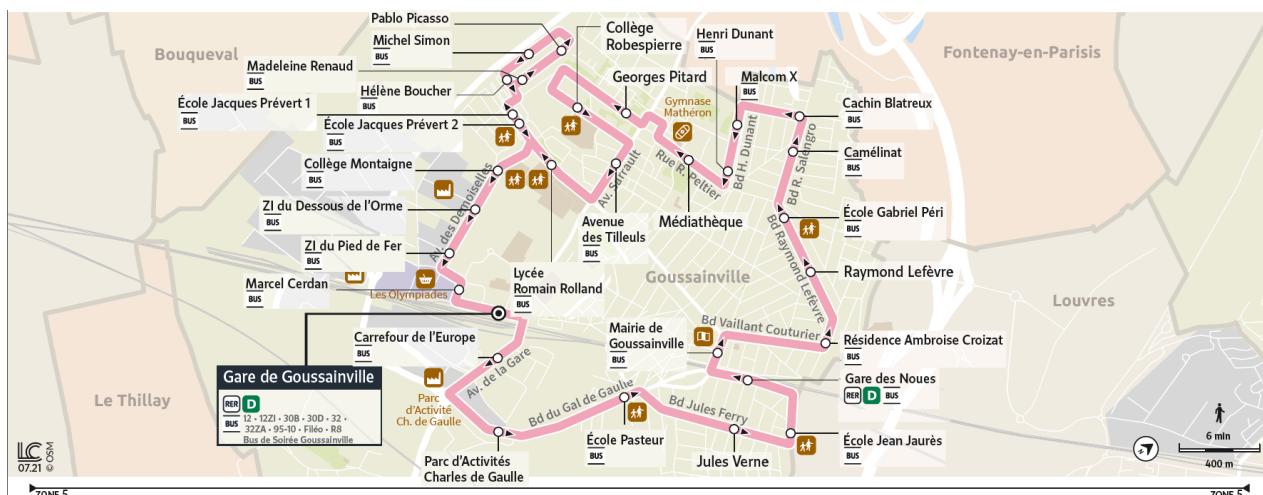

Gbus

Direction :
Gare de Goussainville

Horaires valables du 8 Juillet au 1er Septembre 2024

Dimanche et Jours Fériés

GOUSSAINVILLE		15:10	15:50	16:30	17:10	17:50	18:30	19:10	19:50
	Gare de Goussainville	15:10	15:50	16:30	17:10	17:50	18:30	19:10	19:50
	Carrefour de l'Europe	15:11	15:51	16:31	17:11	17:51	18:31	19:11	19:51
	Parc d'activités Charles de Gaulle	15:12	15:52	16:32	17:12	17:52	18:32	19:12	19:52
	Ecole Pasteur	15:13	15:53	16:33	17:13	17:53	18:33	19:13	19:53
	Jules Vernes	15:15	15:55	16:35	17:15	17:55	18:35	19:15	19:55
	Ecole Jean Jaurès	15:16	15:56	16:36	17:16	17:56	18:36	19:16	19:56
	Les Noues RER D	15:18	15:58	16:38	17:18	17:58	18:38	19:18	19:58
	Mairie de Goussainville	15:19	15:59	16:39	17:19	17:59	18:39	19:19	19:59
	Residence Ambroise Croizat	15:21	16:01	16:41	17:21	18:01	18:41	19:21	20:01
	Raymond Lefevre	15:23	16:03	16:43	17:23	18:03	18:43	19:22	20:02
	Ecole Gabriel Péri	15:24	16:04	16:44	17:24	18:04	18:44	19:23	20:03
	Camélinat	15:25	16:05	16:45	17:25	18:05	18:45	19:24	20:04
	Cachin Blatreux	15:25	16:05	16:45	17:25	18:05	18:45	19:24	20:04
	Malcom X	15:26	16:06	16:46	17:26	18:06	18:46	19:25	20:05
	Henri dunant	15:26	16:06	16:46	17:26	18:06	18:46	19:25	20:05
	Mediatheque	15:27	16:07	16:47	17:27	18:07	18:47	19:26	20:06
	Georges Pitard	15:29	16:09	16:49	17:29	18:09	18:49	19:28	20:08
	Collège Robespierre	15:31	16:11	16:51	17:31	18:11	18:51	19:30	20:10
	Avenue des tilleuls	15:32	16:12	16:52	17:32	18:12	18:52	19:31	20:11
	Lycée Romain Rolland	15:34	16:14	16:54	17:34	18:14	18:54	19:33	20:13
	École Jacques Prévert 1	15:35	16:15	16:55	17:35	18:15	18:55	19:34	20:14
	Madeline Renaud	15:35	16:15	16:55	17:35	18:15	18:55	19:34	20:14
	Pablo Picasso	15:36	16:16	16:56	17:36	18:16	18:56	19:35	20:15
	Michel Simon	15:37	16:17	16:57	17:37	18:17	18:57	19:36	20:16
	Hélène Boucher	15:37	16:17	16:57	17:37	18:17	18:57	19:36	20:16
	École Jacques Prévert 2	15:38	16:18	16:58	17:38	18:18	18:58	19:37	20:17
	Collège Montaigne	15:39	16:19	16:59	17:39	18:19	18:59	19:39	20:18
	ZI du dessous de l'Orme	15:40	16:20	17:00	17:40	18:20	19:00	19:40	20:19
	ZI du Pied de Fer	15:42	16:22	17:02	17:42	18:22	19:02	19:42	20:21
	Marcel cerdan	15:42	16:22	17:02	17:42	18:22	19:02	19:42	20:21
	Gare de Goussainville	15:43	16:23	17:03	17:43	18:23	19:03	19:43	20:22

Bon à savoir

SORTEZ SANS STRESS, NOS BUS VOUS RACCOMPAGNENT

Le **Bus de Soirée Goussainville** prend le relais de la ligne régulière Gbus le soir jusqu'à 23h55 en semaine et 00h55 le week-end. Plus d'informations sur le site iledefrancemobilites.fr > Actus > Roissy Ouest

Nous nous efforçons de respecter au mieux ces horaires, donnés à titre indicatif, en fonction des conditions de circulation et d'exploitation.