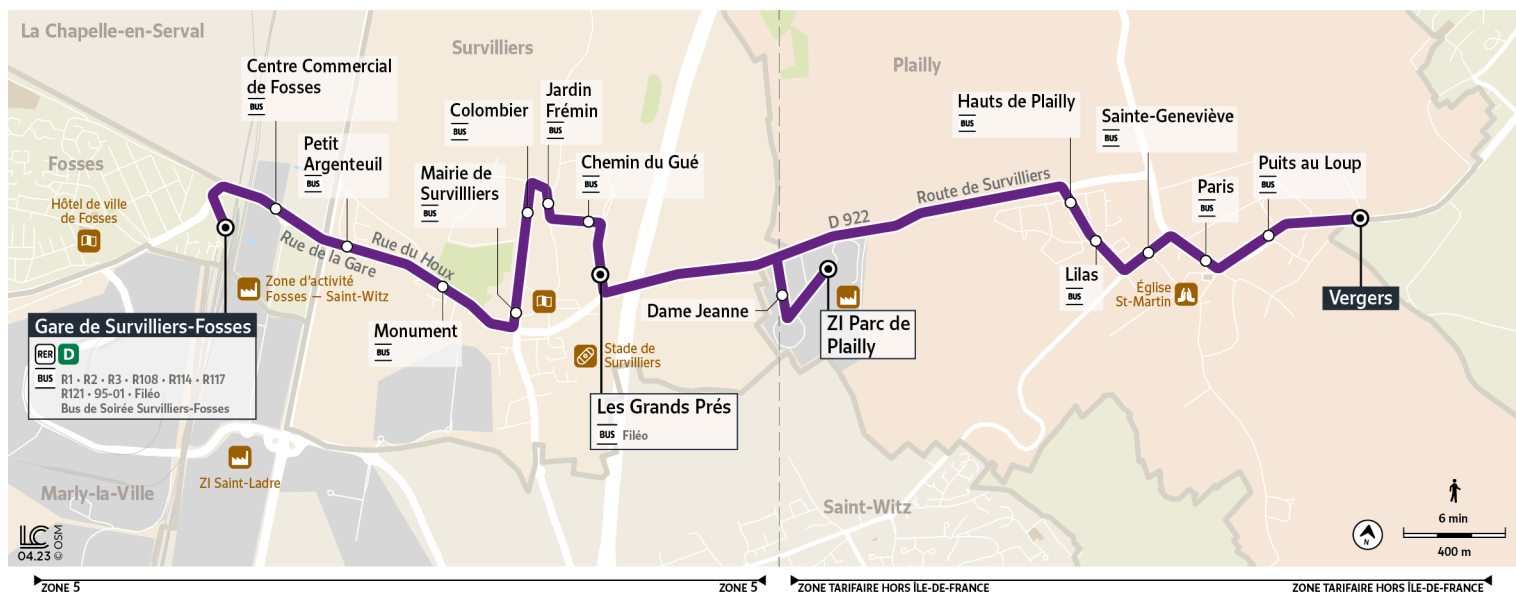

R9

Direction :
SURVILLIERS
Les Grands Prés

Horaires valables du 8 Juillet au 1er Septembre 2024

		Samedi									
FOSSÉS	Gare de Survilliers Fosses	6:40	7:25	8:25	9:25	10:25	11:25	14:25	15:25	17:25	18:25
	Centre commercial	6:41	7:26	8:26	9:26	10:26	11:26	14:26	15:26	17:26	18:26
SURVILLIERS	Petit Argenteuil	6:43	7:28	8:28	9:28	10:28	11:28	14:28	15:28	17:28	18:28
	Monument	6:44	7:29	8:29	9:29	10:29	11:29	14:29	15:29	17:29	18:29
	Mairie Survilliers	6:45	7:30	8:30	9:30	10:30	11:30	14:30	15:30	17:30	18:30
	Colombier	6:47	7:32	8:32	9:32	10:32	11:32	14:32	15:32	17:32	18:32
	Jardin Frémin	6:47	7:32	8:32	9:32	10:32	11:32	14:32	15:32	17:32	18:32
	Chemin du gué	6:48	7:33	8:33	9:33	10:33	11:33	14:33	15:33	17:33	18:33
	Les Grands Prés	6:49	7:34	8:34	9:34	10:34	11:34	14:34	15:34	17:34	18:34
	Bergerie	|	|	|	|	|	|	|	|	|	|

Note(s) de renvoi :

- : Service prolongé à ZI Parc de Plailly.
- : Service prolongé à PLAILLY-Vergers via "Bergerie" et "ZI Parc de Plailly".

Bon à savoir

SORTEZ SANS STRESS, NOS BUS VOUS RACCOMPAGNENT

Le **Bus de Soirée Survilliers-Fosses** prend le relais des lignes régulières R2 et R9 le soir jusqu'à 00h05 en semaine et 23h05 le samedi. Plus d'informations sur le site iledefrancemobilites.fr > Actus > Roissy Ouest

Pas de service les dimanches et jours fériés.

Nous nous efforçons de respecter au mieux ces horaires, donnés à titre indicatif, en fonction des conditions de circulation et d'exploitation.