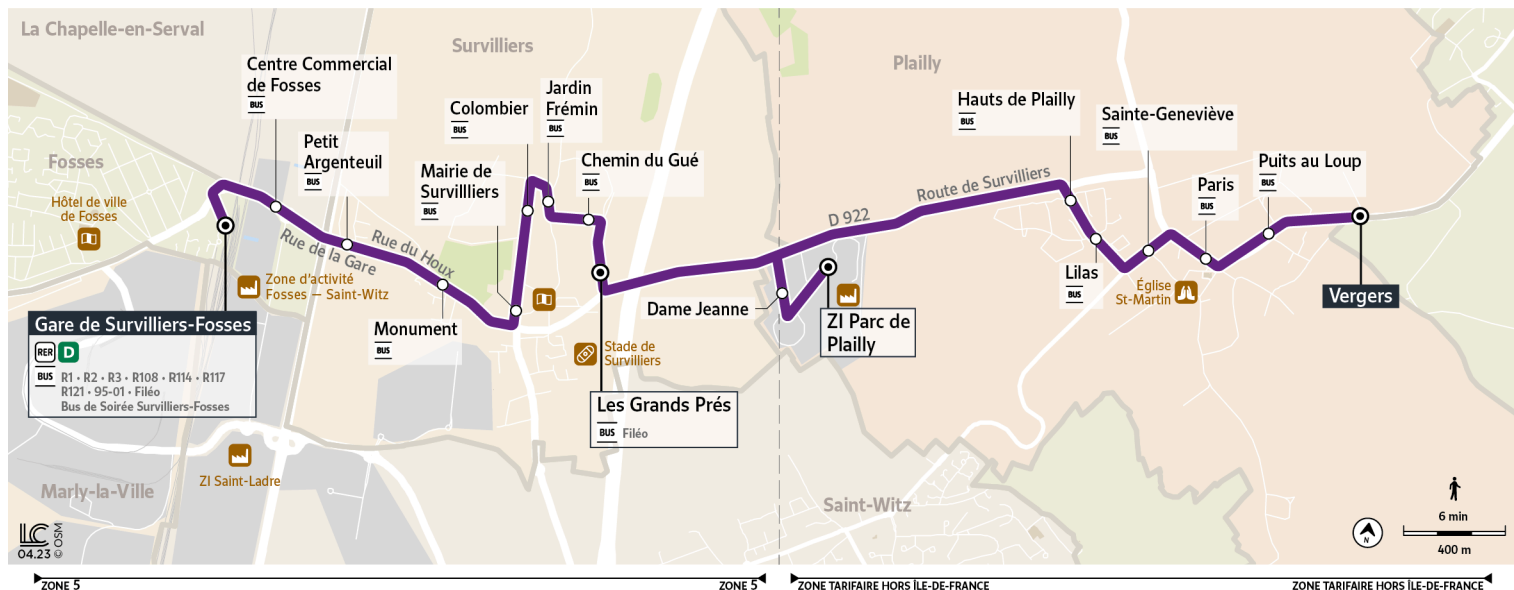

Horaires valables du 8 Juillet au 1er Septembre 2024

Du lundi au vendredi

PLAILLY	Vergers	6:19	6:49											
	Puits au Loup	6:20	6:50											
	Paris	6:20	6:50											
	Sainte Geneviève	6:21	6:51											
	Lilas	6:22	6:52											
	Hauts de Plailly	6:22	6:52											
	ZI Parc de Plailly	6:23	6:38	6:53				8:40			12:08			
	Dame Jeanne	6:24	6:39	6:54				8:41			12:09			
SURVILLIERS	Les Grands Prés	6:26	6:41	6:56	7:11	7:41	8:11	8:43	9:11	11:11	12:11	13:11	14:11	15:11
	Chemin du gué	6:27	6:42	6:57	7:12	7:42	8:12	8:44	9:12	11:12	12:12	13:12	14:12	15:12
	Jardin Frémin	6:28	6:43	6:58	7:13	7:43	8:13	8:45	9:13	11:13	12:13	13:13	14:13	15:13
	Colombier	6:28	6:43	6:58	7:13	7:43	8:13	8:45	9:13	11:13	12:13	13:13	14:13	15:13
	Mairie Survilliers	6:30	6:45	7:00	7:15	7:45	8:15	8:47	9:15	11:15	12:15	13:15	14:15	15:15
	Monument	6:31	6:46	7:01	7:16	7:46	8:16	8:48	9:16	11:16	12:16	13:16	14:16	15:16
	Petit Argenteuil	6:32	6:47	7:02	7:17	7:47	8:17	8:49	9:17	11:17	12:17	13:17	14:17	15:17
FOSES	Centre commercial	6:33	6:48	7:03	7:18	7:48	8:18	8:50	9:18	11:18	12:18	13:18	14:18	15:18
	Gare de Survilliers Fosses	6:35	6:50	7:05	7:20	7:50	8:20	8:52	9:20	11:20	12:20	13:20	14:20	15:20

Bon à savoir

SORTEZ SANS STRESS, NOS BUS VOUS RACCOMPAGNENT

Le **Bus de Soirée Survilliers-Fosses** prend le relais des lignes régulières R2 et R9 le soir jusqu'à 00h05 en semaine et 23h05 le samedi. Plus d'informations sur le site iledefrancemobilites.fr > Actus > Roissy Ouest

Pas de service les dimanches et jours fériés.

Nous nous efforçons de respecter au mieux ces horaires, donnés à titre indicatif, en fonction des conditions de circulation et d'exploitation.

R9

Direction :
Gare de Survilliers Fosses