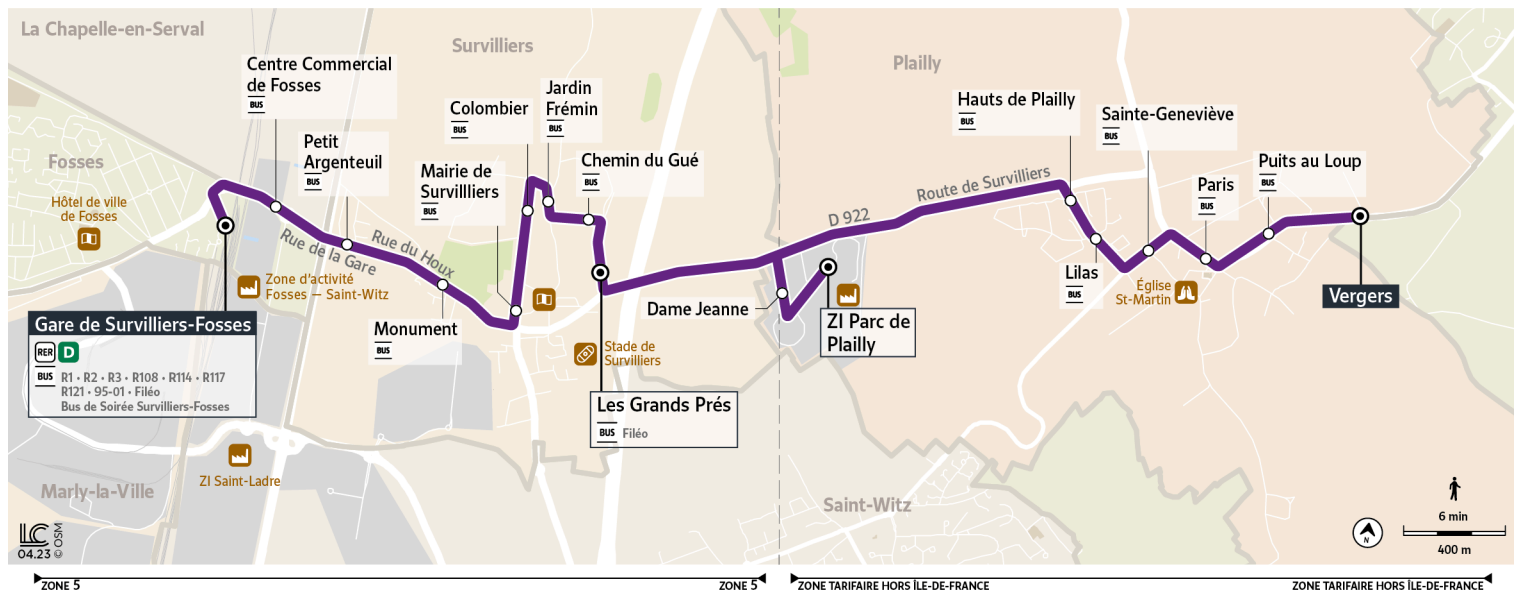

Note(s) de renvoi :

- : Service prolongé à ZI Parc de Plailly.
- : Service prolongé à PLAILLY-Vergers via "Bergerie" et "ZI Parc de Plailly".

Bon à savoir

SORTEZ SANS STRESS, NOS BUS VOUS RACCOMPAGNENT

Le **Bus de Soirée Survilliers-Fosses** prend le relais des lignes régulières R2 et R9 le soir jusqu'à 00h05 en semaine et 23h05 le samedi. Plus d'informations sur le site iledefrancemobilites.fr > Actus > Roissy Ouest

Pas de service les dimanches et jours fériés.

Nous nous efforçons de respecter au mieux ces horaires, donnés à titre indicatif, en fonction des conditions de circulation et d'exploitation.

R9

Direction :
Gare de Survilliers Fosses

Horaires valables du 8 Juillet au 1er Septembre 2024

Du lundi au vendredi

PLAILLY	Vergers	6:19	6:49											
	Puits au Loup	6:20	6:50											
	Paris	6:20	6:50											
	Sainte Geneviève	6:21	6:51											
	Lilas	6:22	6:52											
	Hauts de Plailly	6:22	6:52											
	ZI Parc de Plailly	6:23	6:38	6:53				8:40			12:08			
	Dame Jeanne	6:24	6:39	6:54				8:41			12:09			
SURVILLIERS	Les Grands Prés	6:26	6:41	6:56	7:11	7:41	8:11	8:43	9:11	11:11	12:11	13:11	14:11	15:11
	Chemin du gué	6:27	6:42	6:57	7:12	7:42	8:12	8:44	9:12	11:12	12:12	13:12	14:12	15:12
	Jardin Frémin	6:28	6:43	6:58	7:13	7:43	8:13	8:45	9:13	11:13	12:13	13:13	14:13	15:13
	Colombier	6:28	6:43	6:58	7:13	7:43	8:13	8:45	9:13	11:13	12:13	13:13	14:13	15:13
	Mairie Survilliers	6:30	6:45	7:00	7:15	7:45	8:15	8:47	9:15	11:15	12:15	13:15	14:15	15:15
	Monument	6:31	6:46	7:01	7:16	7:46	8:16	8:48	9:16	11:16	12:16	13:16	14:16	15:16
	Petit Argenteuil	6:32	6:47	7:02	7:17	7:47	8:17	8:49	9:17	11:17	12:17	13:17	14:17	15:17
FOSES	Centre commercial	6:33	6:48	7:03	7:18	7:48	8:18	8:50	9:18	11:18	12:18	13:18	14:18	15:18
	Gare de Survilliers Fosses	6:35	6:50	7:05	7:20	7:50	8:20	8:52	9:20	11:20	12:20	13:20	14:20	15:20