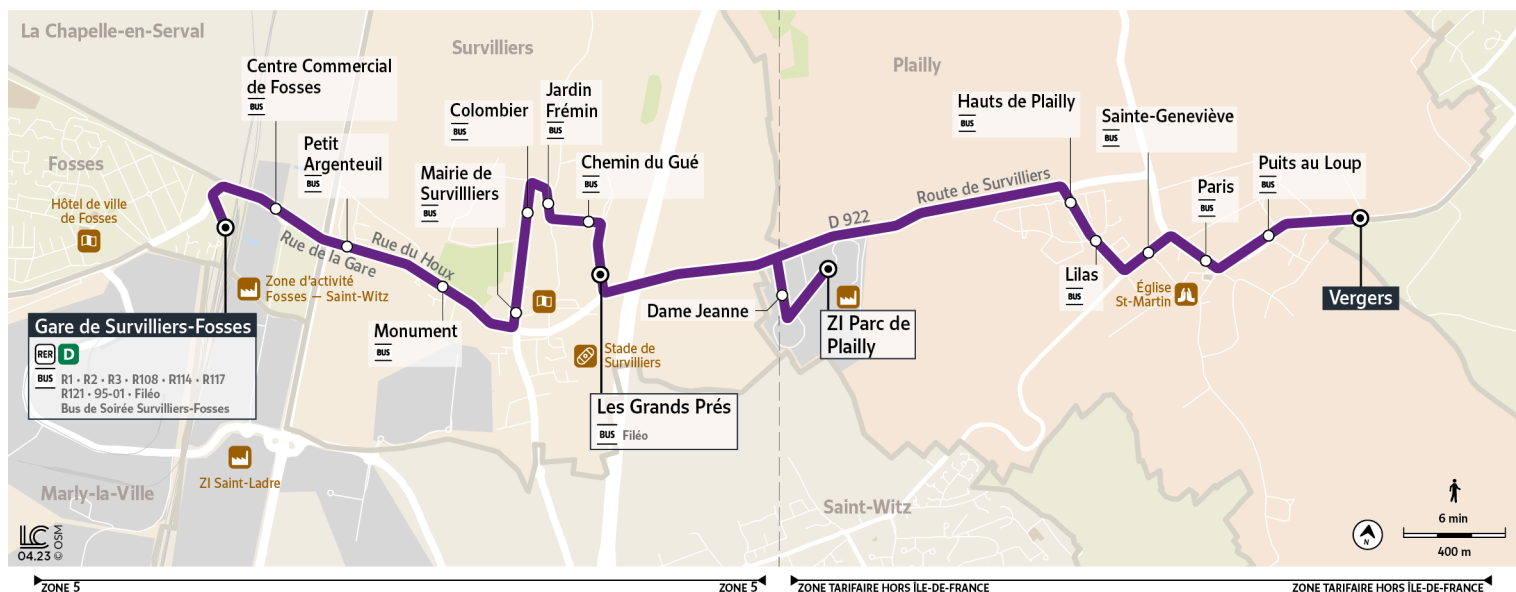

R9

Direction :
SURVILLIERS
Les Grands Prés

Horaires valables du 8 Juillet au 1er Septembre 2024

		Du lundi au vendredi													
FOSES	Gare de Survilliers Fosses	6:55	7:10	7:25	7:55	8:25	8:55	9:25	11:25	12:25	13:25	14:25	15:25	16:25	
	Centre commercial	6:56	7:11	7:26	7:56	8:26	8:56	9:26	11:26	12:26	13:26	14:26	15:26	16:26	
SURVILLIERS	Petit Argenteuil	6:58	7:12	7:28	7:58	8:28	8:58	9:28	11:28	12:28	13:28	14:28	15:28	16:28	
	Monument	6:59	7:13	7:29	7:59	8:29	8:59	9:29	11:29	12:29	13:29	14:29	15:29	16:29	
	Mairie Survilliers	7:00		7:30	8:00	8:30	9:00	9:30	11:30	12:30	13:30	14:30	15:30	16:30	
	Colombier	7:02		7:32	8:02	8:32	9:02	9:32	11:32	12:32	13:32	14:32	15:32	16:32	
	Jardin Frémin	7:02		7:32	8:02	8:32	9:02	9:32	11:32	12:32	13:32	14:32	15:32	16:32	
	Chemin du gué	7:03		7:33	8:03	8:33	9:03	9:33	11:33	12:33	13:33	14:33	15:33	16:33	
	Les Grands Prés	7:04		7:34	8:04	8:34	9:04	9:34	11:34	12:34	13:34	14:34	15:34	16:34	
	Bergerie		7:14												
PLAILLY	Dame Jeanne	7:06	7:16				9:06			12:36					
	ZI Parc de Plailly	7:07	7:17				9:07			12:37					
	Hauts de Plailly		7:19												
	Lilas		7:20												
	Sainte Geneviève		7:21												
	Paris		7:22												
	Puits au Loup		7:23												
	Vergers		7:24												

Note(s) de renvoi :

- : Service prolongé à ZI Parc de Plailly.
- : Service prolongé à PLAILLY-Vergers via "Bergerie" et "ZI Parc de Plailly".

Bon à savoir

SORTEZ SANS STRESS, NOS BUS VOUS RACCOMPAGNENT

Le **Bus de Soirée Survilliers-Fosses** prend le relais des lignes régulières R2 et R9 le soir jusqu'à 00h05 en semaine et 23h05 le samedi. Plus d'informations sur le site iledefrancemobilites.fr > Actus > Roissy Ouest