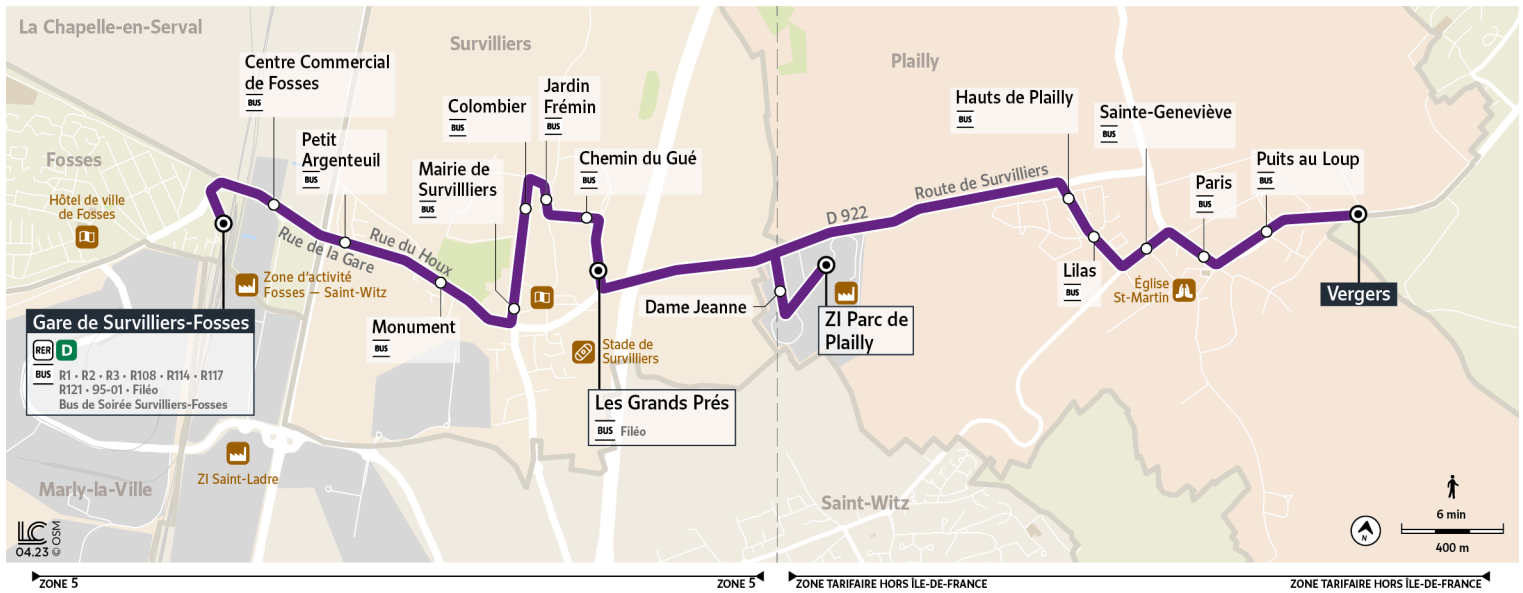

R9

Direction : SURVILLIERS Les Grands Prés

Horaires valables du 8 Juillet au 1er Septembre 2024

		Du lundi au vendredi											
FOSES	Gare de Survilliers Fosses	16:55	17:10	17:25	17:40	17:55	18:10	18:25	18:40	18:55	19:10	19:40	20:10
	Centre commercial	16:56	17:11	17:26	17:41	17:56	18:11	18:26	18:41	18:56	19:11	19:41	20:11
SURVILLIERS	Petit Argenteuil	16:58	17:13	17:28	17:43	17:58	18:12	18:28	18:42	18:58	19:12	19:43	20:12
	Monument	16:59	17:14	17:29	17:44	17:59	18:13	18:29	18:43	18:59	19:13	19:44	20:13
	Mairie Survilliers	17:00	17:15	17:30	17:45	18:00	18:14	18:30	18:44	19:00	19:14	19:45	20:14
	Colombier	17:02	17:17	17:32	17:47	18:02	18:16	18:32	18:46	19:02	19:16	19:47	20:16
	Jardin Frémin	17:02	17:17	17:32	17:47	18:02	18:16	18:32	18:46	19:02	19:16	19:47	20:16
	Chemin du gué	17:03	17:18	17:33	17:48	18:03	18:17	18:33	18:47	19:03	19:17	19:48	20:17
	Les Grands Prés	17:04	17:19	17:34	17:49	18:04	18:18	18:34	18:48	19:04	19:18	19:49	20:18
PLAILLY	Bergerie												
	Dame Jeanne						18:21		18:51		19:21		20:21
	ZI Parc de Plailly						18:22		18:52		19:22		20:22
	Hauts de Plailly						18:24		18:54		19:24		20:24
	Lilas						18:25		18:55		19:25		20:25
	Sainte Geneviève						18:26		18:56		19:26		20:26
	Paris						18:27		18:57		19:27		20:27
	Puits au Loup						18:28		18:58		19:28		20:28
	Vergers						18:29		18:59		19:29		20:29

Note(s) de renvoi :

- : Service prolongé à ZI Parc de Plailly.
- : Service prolongé à PLAILLY-Vergers via "Bergerie" et "ZI Parc de Plailly".

Bon à savoir

SORTEZ SANS STRESS, NOS BUS VOUS RACCOMPAGNENT

Le **Bus de Soirée Survilliers-Fosses** prend le relais des lignes régulières R2 et R9 le soir jusqu'à 00h05 en semaine et 23h05 le samedi. Plus d'informations sur le site iledefrancemobilites.fr > Actus > Roissy Ouest

Pas de service les dimanches et jours fériés.

Nous nous efforçons de respecter au mieux ces horaires, donnés à titre indicatif, en fonction des conditions de circulation et d'exploitation.