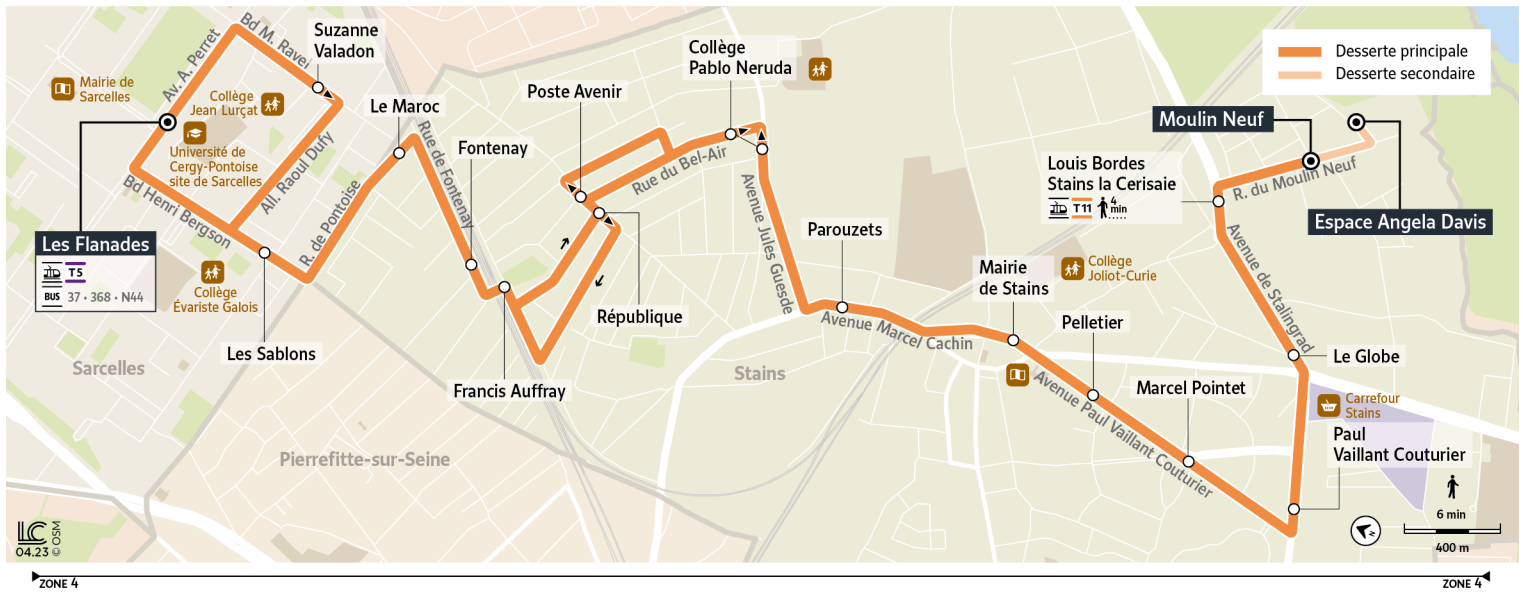

Horaires valables du 8 Juillet au 1er Septembre 2024

		Samedi												
STAINS	Espace Angela Davis													
	Moulin neuf	8:00	9:00	10:00	11:00	12:00	13:00	13:30	14:30	15:00	16:00	17:00	18:00	19:00
	Louis Bordes - Stains la Cerisaie	8:01	9:01	10:01	11:01	12:01	13:01	13:31	14:31	15:01	16:01	17:01	18:01	19:01
	Le Globe	8:04	9:04	10:04	11:04	12:04	13:04	13:34	14:34	15:04	16:03	17:03	18:03	19:03
	Paul Vaillant Couturier	8:05	9:05	10:05	11:05	12:05	13:05	13:35	14:35	15:05	16:04	17:04	18:04	19:04
	Marcel Pointet	8:08	9:08	10:08	11:08	12:08	13:08	13:38	14:38	15:07	16:06	17:06	18:06	19:06
	Pelletier	8:09	9:09	10:09	11:09	12:09	13:09	13:39	14:39	15:09	16:08	17:08	18:08	19:08
	Mairie de Stains	8:11	9:11	10:11	11:11	12:11	13:11	13:41	14:41	15:10	16:09	17:09	18:09	19:09
	Parouzets	8:12	9:12	10:12	11:12	12:12	13:12	13:42	14:42	15:11	16:10	17:10	18:10	19:10
	Collège Pablo neruda	8:14	9:14	10:14	11:14	12:14	13:14	13:44	14:44	15:13	16:12	17:12	18:12	19:12
	République	8:16	9:16	10:16	11:16	12:16	13:16	13:46	14:46	15:15	16:14	17:14	18:14	19:14
	Francis Auffray	8:18	9:18	10:18	11:18	12:18	13:18	13:48	14:48	15:17	16:16	17:16	18:16	19:16
	Fontenay	8:19	9:19	10:19	11:19	12:19	13:19	13:49	14:49	15:18	16:17	17:17	18:17	19:17
	Le Maroc	8:20	9:20	10:20	11:20	12:20	13:20	13:50	14:50	15:19	16:18	17:18	18:18	19:18
SARCELLES	Les Sablons	8:23	9:23	10:23	11:23	12:23	13:23	13:53	14:53	15:22	16:21	17:21	18:21	19:21
	Les Flanades	8:25	9:25	10:25	11:25	12:25	13:25	13:55	14:55	15:24	16:23	17:23	18:23	19:23

Bon à savoir

Pas de service les dimanches et jours fériés.

Nous nous efforçons de respecter au mieux ces horaires, donnés à titre indicatif, en fonction des conditions de circulation et d'exploitation.