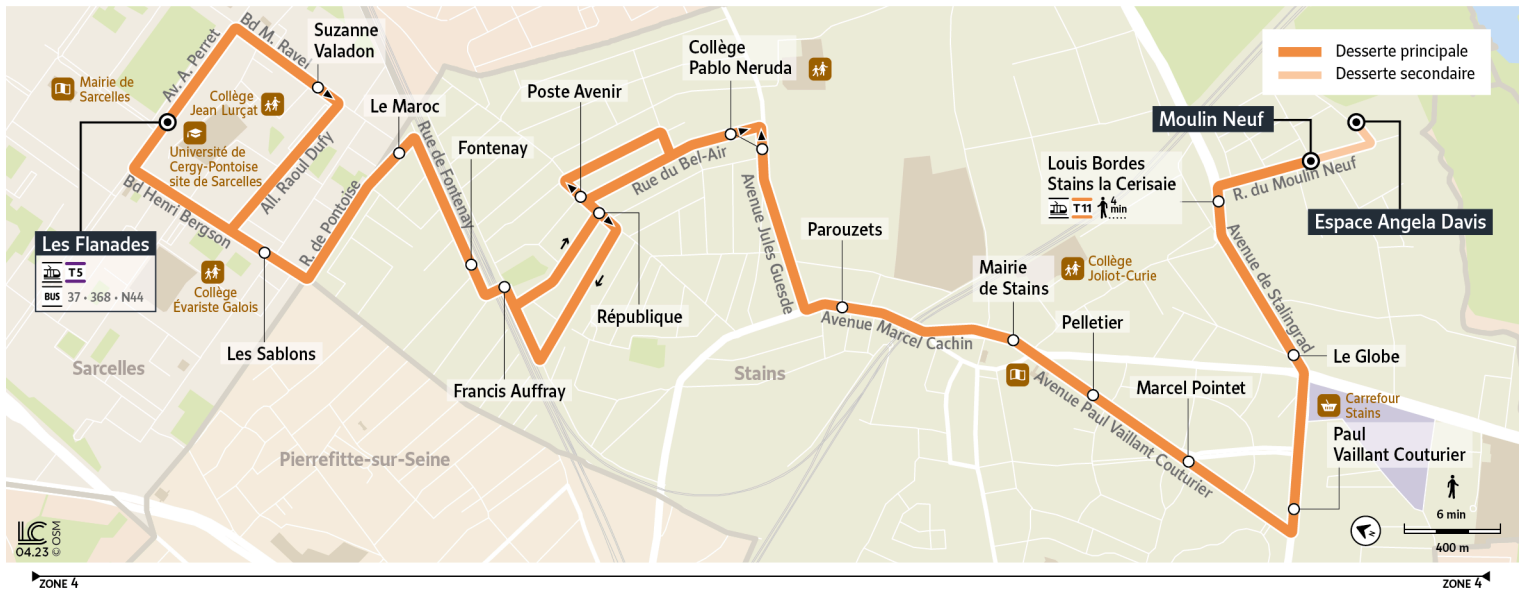

Note(s) de renvoi :

: Terminus à l'arrêt "Espace Angela Davis".

Bon à savoir

Pas de service les dimanches et jours fériés.

Nous nous efforçons de respecter au mieux ces horaires, donnés à titre indicatif, en fonction des conditions de circulation et d'exploitation.

Horaires valables du 8 Juillet au 1er Septembre 2024

		Du lundi au vendredi							
STAINS	Espace Angela Davis			8:04	9:04	9:34	10:34	11:34	12:04
	Moulin neuf	6:05	7:05	8:05	9:05	9:35	10:35	11:35	12:05
	Louis Bordes - Stains la Ceresaie	6:06	7:06	8:06	9:06	9:36	10:36	11:36	12:06
	Le Globe	6:08	7:10	8:09	9:09	9:39	10:39	11:39	12:09
	Paul Vaillant Couturier	6:09	7:11	8:10	9:10	9:40	10:40	11:40	12:10
	Marcel Pointet	6:11	7:13	8:12	9:12	9:42	10:42	11:42	12:12
	Pelletier	6:12	7:15	8:14	9:14	9:44	10:44	11:44	12:14
	Mairie de Stains	6:13	7:16	8:15	9:15	9:45	10:45	11:45	12:15
	Parouzets	6:14	7:17	8:16	9:16	9:46	10:46	11:46	12:16
	Collège Pablo neruda	6:16	7:19	8:18	9:18	9:48	10:48	11:48	12:18
	République	6:18	7:21	8:20	9:20	9:50	10:50	11:50	12:20
	Francis Auffray	6:20	7:23	8:22	9:22	9:52	10:52	11:52	12:22
	Fontenay	6:21	7:24	8:23	9:23	9:53	10:53	11:53	12:23
Le Maroc	6:22	7:25	8:24	9:24	9:54	10:54	11:54	12:24	
SARCELLES	Les Sablons	6:25	7:28	8:27	9:27	9:57	10:57	11:57	12:27
	Les Flanades	6:27	7:30	8:29	9:29	9:59	10:59	11:59	12:29