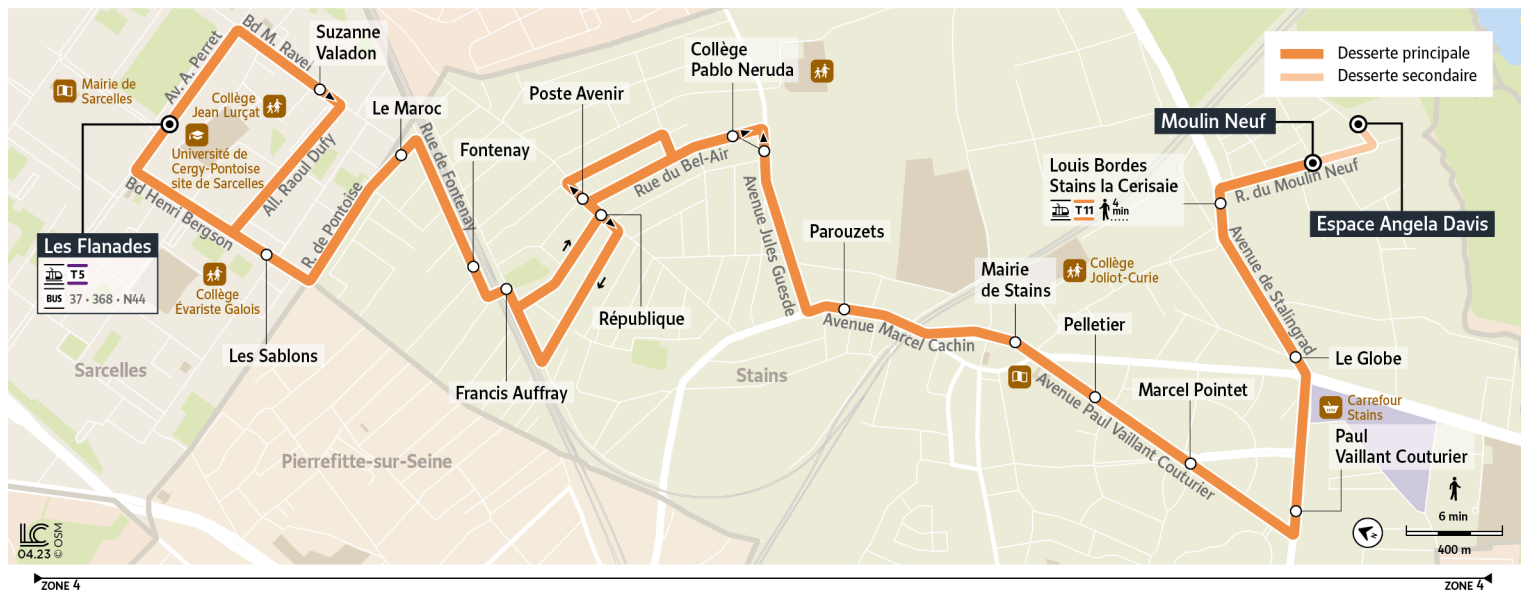

Note(s) de renvoi :

Terminus à l'arrêt "Espace Angela Davis".

Bon à savoir

Pas de service les dimanches et jours fériés.

Nous nous efforçons de respecter au mieux ces horaires, donnés à titre indicatif, en fonction des conditions de circulation et d'exploitation.

Horaires valables du 8 Juillet au 1er Septembre 2024

		Du lundi au vendredi							
SARCELLES	Les Flanades	13:00	14:00	15:00	16:00	16:30	17:30	18:00	19:05
	Suzanne Valadon	13:02	14:02	15:02	16:02	16:32	17:32	18:02	19:07
	Les Sablons	13:04	14:04	15:04	16:04	16:34	17:34	18:04	19:09
STAINS	Le Maroc	13:06	14:06	15:06	16:06	16:36	17:36	18:06	19:11
	Fontenay	13:08	14:08	15:08	16:09	16:39	17:39	18:09	19:13
	Francis Auffray	13:08	14:08	15:08	16:09	16:39	17:39	18:09	19:13
	Poste Avenir	13:10	14:10	15:10	16:11	16:41	17:41	18:11	19:15
	Collège Pablo neruda	13:12	14:12	15:12	16:13	16:44	17:44	18:14	19:17
	Parouzets	13:14	14:14	15:14	16:15	16:47	17:47	18:17	19:19
	Mairie de Stains	13:16	14:16	15:16	16:17	16:50	17:49	18:19	19:21
	Pelletier	13:17	14:17	15:17	16:18	16:51	17:50	18:20	19:22
	Marcel Pointet	13:18	14:18	15:18	16:19	16:52	17:51	18:21	19:23
	Paul Vaillant Couturier	13:20	14:20	15:20	16:21	16:54	17:53	18:23	19:25
	Le Globe	13:21	14:21	15:21	16:22	16:55	17:54	18:24	19:26
Louis Bordes - Stains la Ceresaie	13:23	14:23	15:23	16:24	16:57	17:56	18:26	19:28	
Moulin neuf	13:24	14:24	15:24	16:25	16:58	17:57	18:27	19:29	
Espace Angela Davis	13:25	14:25	15:25	16:26	16:59	17:58	18:28		

Note(s) de renvoi :

: Terminus à l'arrêt "Espace Angela Davis".

Bon à savoir

Pas de service les dimanches et jours fériés.

Nous nous efforçons de respecter au mieux ces horaires, donnés à titre indicatif, en fonction des conditions de circulation et d'exploitation.