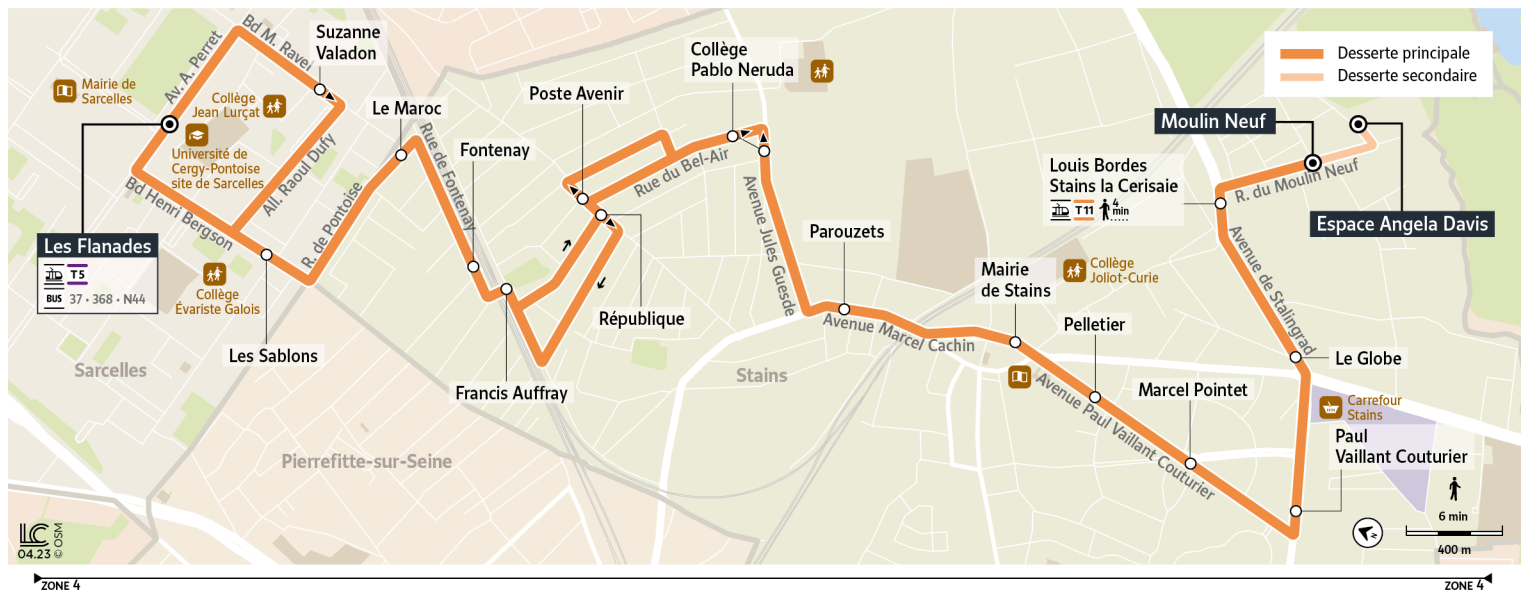

Horaires valables du 8 Juillet au 1er Septembre 2024

		Du lundi au vendredi							
STAINS	Espace Angela Davis	13:04	13:34	14:34	15:34	16:34	17:04	18:04	18:34
	Moulin neuf	13:05	13:35	14:35	15:35	16:35	17:05	18:05	18:35
	Louis Bordes - Stains la Cerisaie	13:06	13:36	14:36	15:36	16:36	17:06	18:06	18:36
	Le Globe	13:09	13:39	14:39	15:39	16:40	17:10	18:10	18:40
	Paul Vaillant Couturier	13:10	13:40	14:40	15:40	16:42	17:12	18:12	18:41
	Marcel Pointet	13:12	13:42	14:42	15:43	16:44	17:14	18:14	18:44
	Pelletier	13:14	13:44	14:44	15:44	16:46	17:16	18:16	18:45
	Mairie de Stains	13:15	13:45	14:45	15:46	16:48	17:18	18:18	18:47
	Parouzets	13:16	13:46	14:46	15:47	16:50	17:20	18:20	18:49
	Collège Pablo neruda	13:18	13:48	14:48	15:49	16:52	17:22	18:22	18:51
	République	13:20	13:50	14:50	15:51	16:54	17:24	18:24	18:53
	Francis Auffray	13:22	13:52	14:52	15:53	16:56	17:26	18:26	18:55
	Fontenay	13:23	13:53	14:53	15:54	16:57	17:27	18:27	18:56
	Le Maroc	13:24	13:54	14:54	15:55	16:58	17:28	18:28	18:57
SARCELLES	Les Sablons	13:27	13:57	14:57	15:58	17:01	17:31	18:31	19:00
	Les Flanades	13:29	13:59	14:59	16:00	17:03	17:33	18:33	19:02

Bon à savoir

Pas de service les dimanches et jours fériés.

Nous nous efforçons de respecter au mieux ces horaires, donnés à titre indicatif, en fonction des conditions de circulation et d'exploitation.