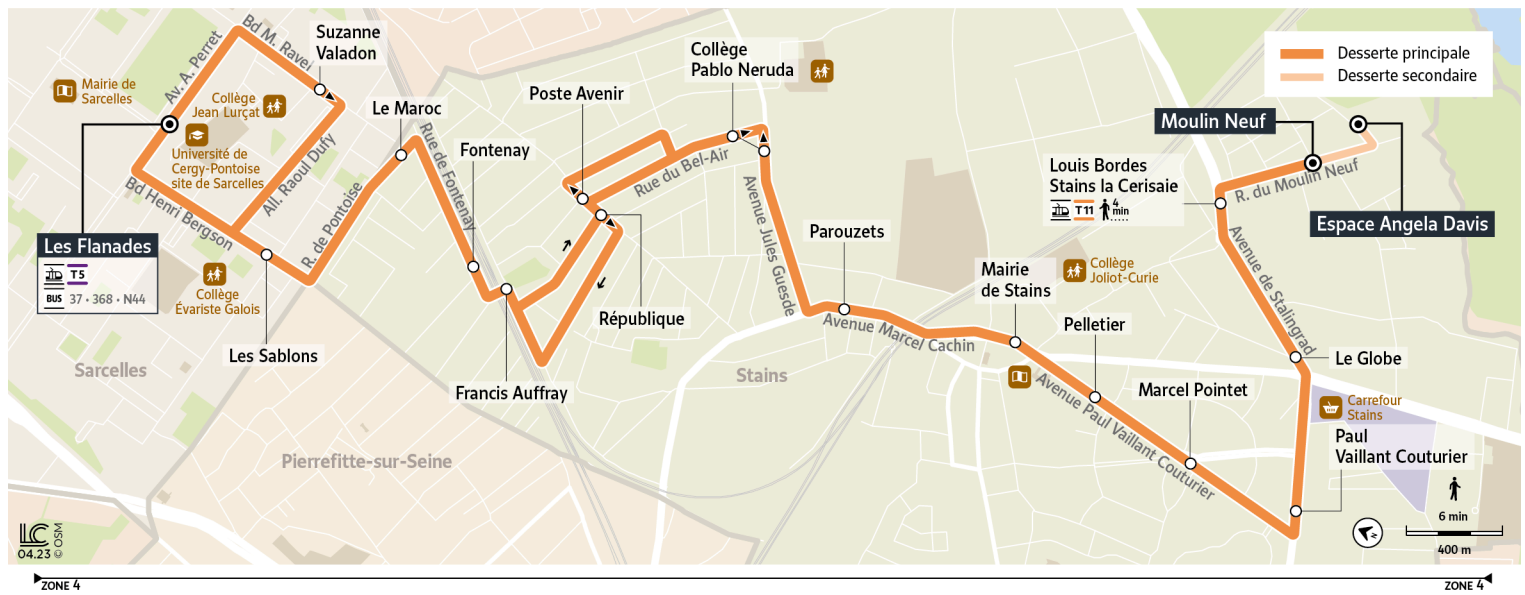

Note(s) de renvoi :

: Terminus à l'arrêt "Espace Angela Davis".

Bon à savoir

Pas de service les dimanches et jours fériés.

Nous nous efforçons de respecter au mieux ces horaires, donnés à titre indicatif, en fonction des conditions de circulation et d'exploitation.