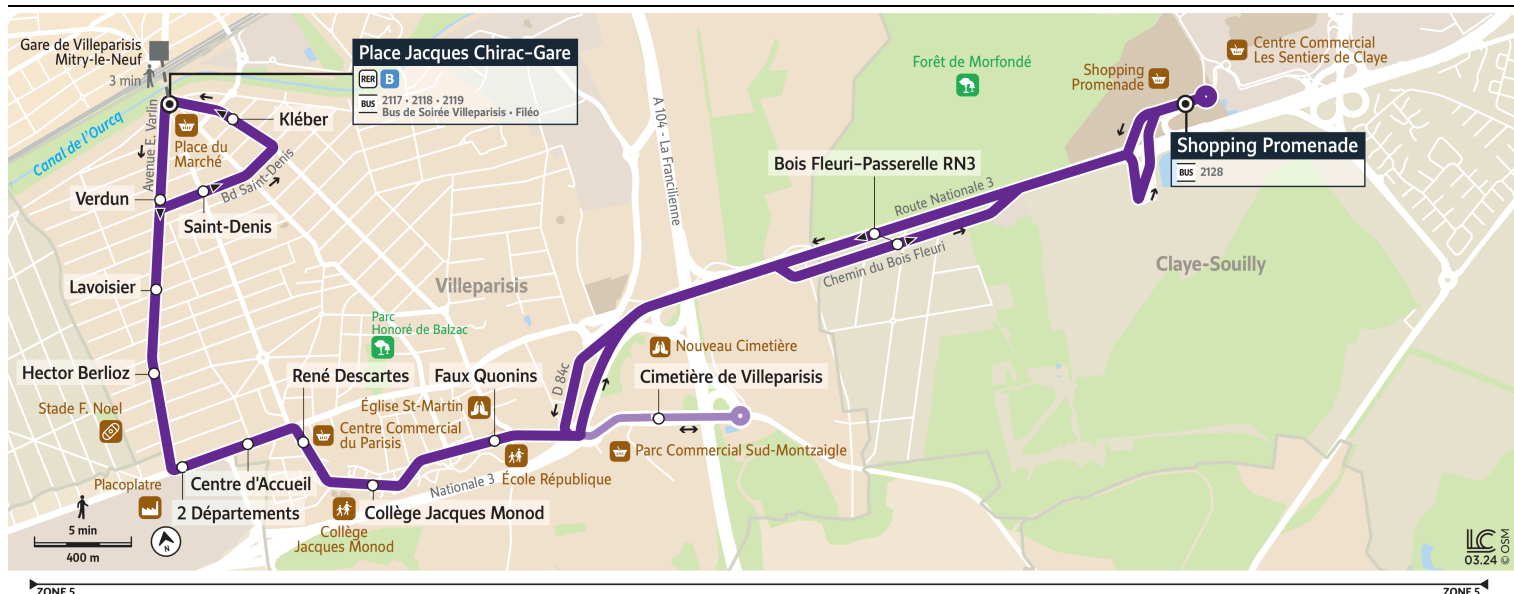

Bon à savoir

Nous nous efforçons de respecter au mieux ces horaires donnés à titre indicatif, en fonction des conditions de circulation et d'exploitation.

@RoissyEst_IDFM

Keolis Roissy Pays de France Est
01 80 96 32 82

iledefrance-mobilites.fr
Application disponible sur :

île de France
mobilités