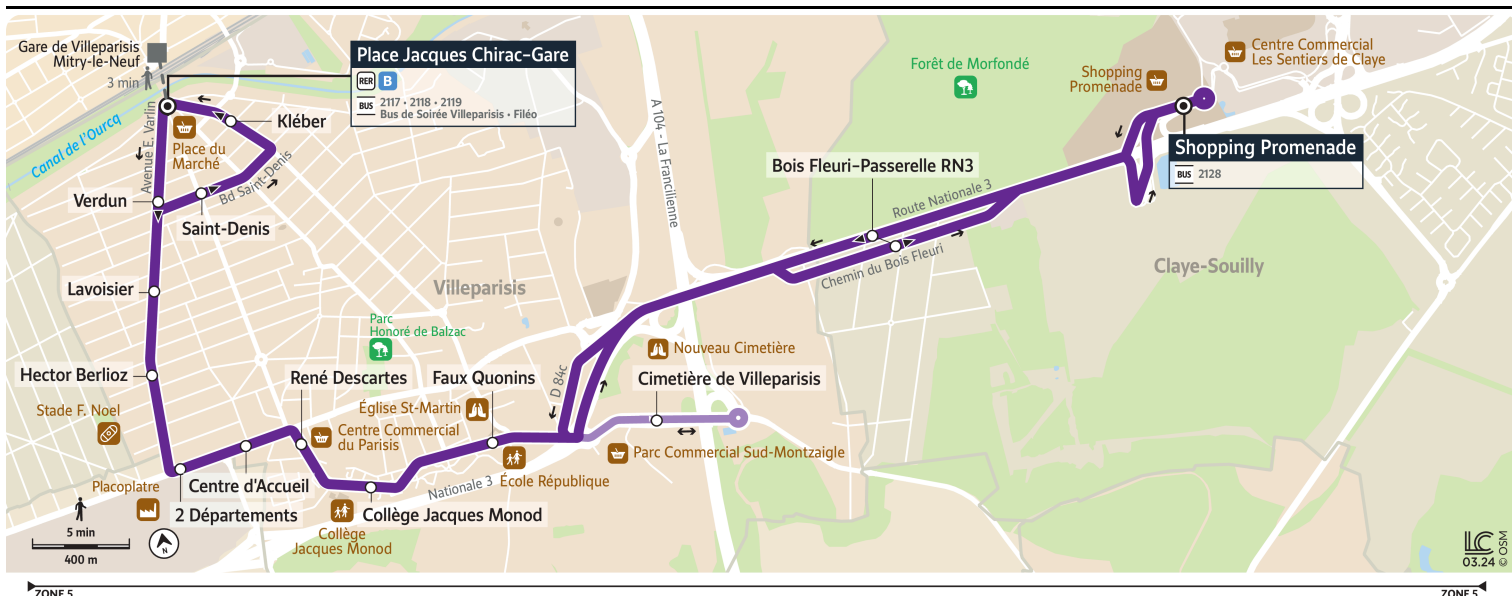

Bon à savoir

Nous nous efforçons de respecter au mieux ces horaires donnés à titre indicatif, en fonction des conditions de circulation et d'exploitation.

@RoissyEst_IDFM

Keolis Roissy Pays de France Est
01 80 96 32 82

iledefrance-mobilites.fr
Application disponible sur :

île de France
mobilités