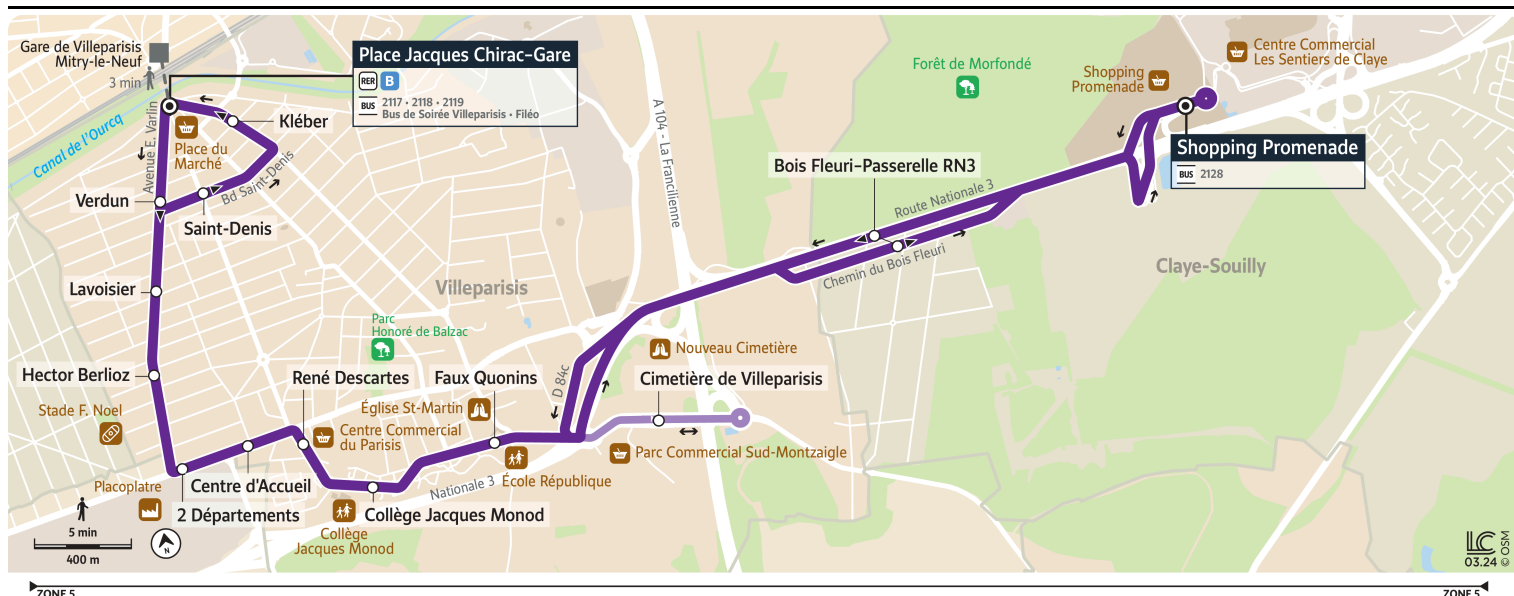

Bon à savoir

Nous nous efforçons de respecter au mieux ces horaires donnés à titre indicatif, en fonction des conditions de circulation et d'exploitation.

@RoissyEst_IDFM

Keolis Roissy Pays de France Est
01 80 96 32 82

iledefrance-mobilites.fr
Application disponible sur :

île de France
mobilités