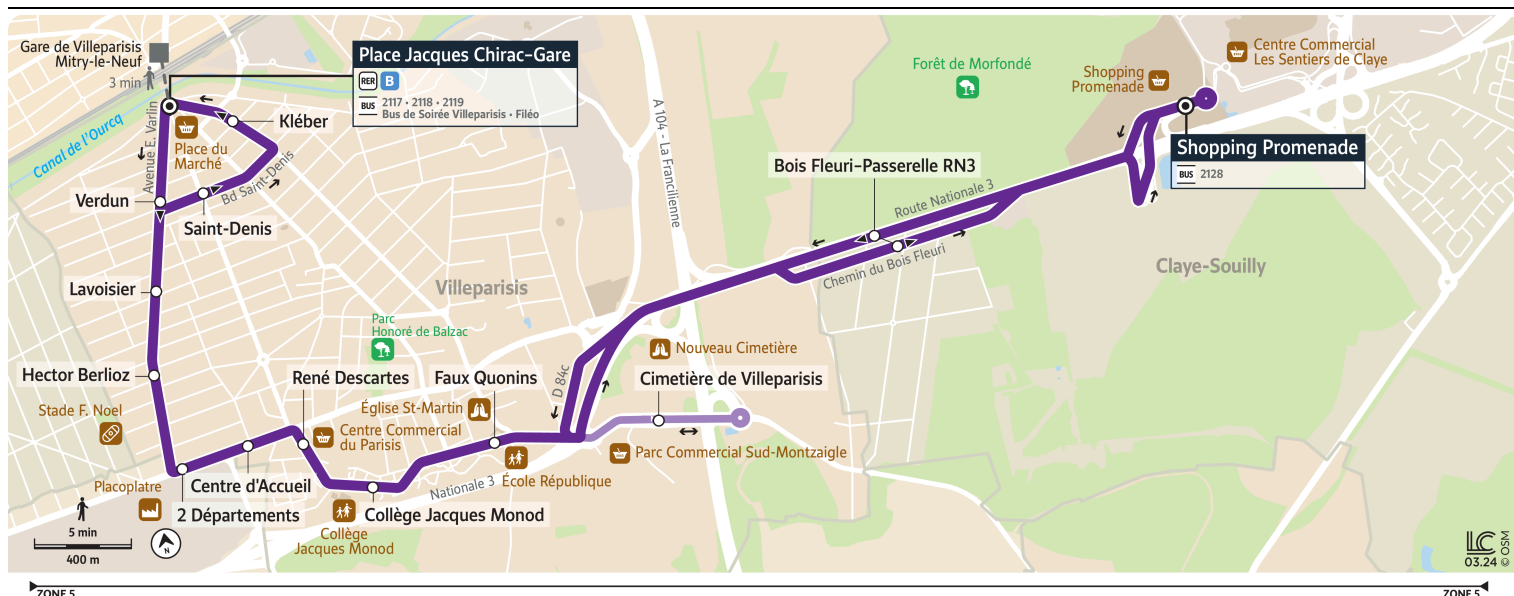

2121

CLAYE-SOUILLY Shopping promenade

Horaires valables du 8 juillet
au 1er septembre 2024

Du lundi au vendredi

VILLEPARISIS	Place Jacques Chirac-Gare	21:10	21:40	22:10
	Verdun	21:12	21:42	22:12
	Lavoisier	21:13	21:43	22:13
	Hector Berlioz	21:14	21:44	22:14
VAUJOURS	2 Départements	21:16	21:46	22:16
VILLEPARISIS	Centre d'Accueil	21:17	21:47	22:17
	René Descartes	21:18	21:48	22:18
	Collège Jacques Monod	21:20	21:50	22:20
	Faux Quonins	21:22	21:52	22:22
CLAYE-SOUILLY	Bois Fleuri-Passerelle RN3	21:26	21:56	22:26
	Shopping Promenade	21:30	22:00	22:30

Bon à savoir

Nous nous efforçons de respecter au mieux ces horaires donnés à titre indicatif, en fonction des conditions de circulation et d'exploitation.