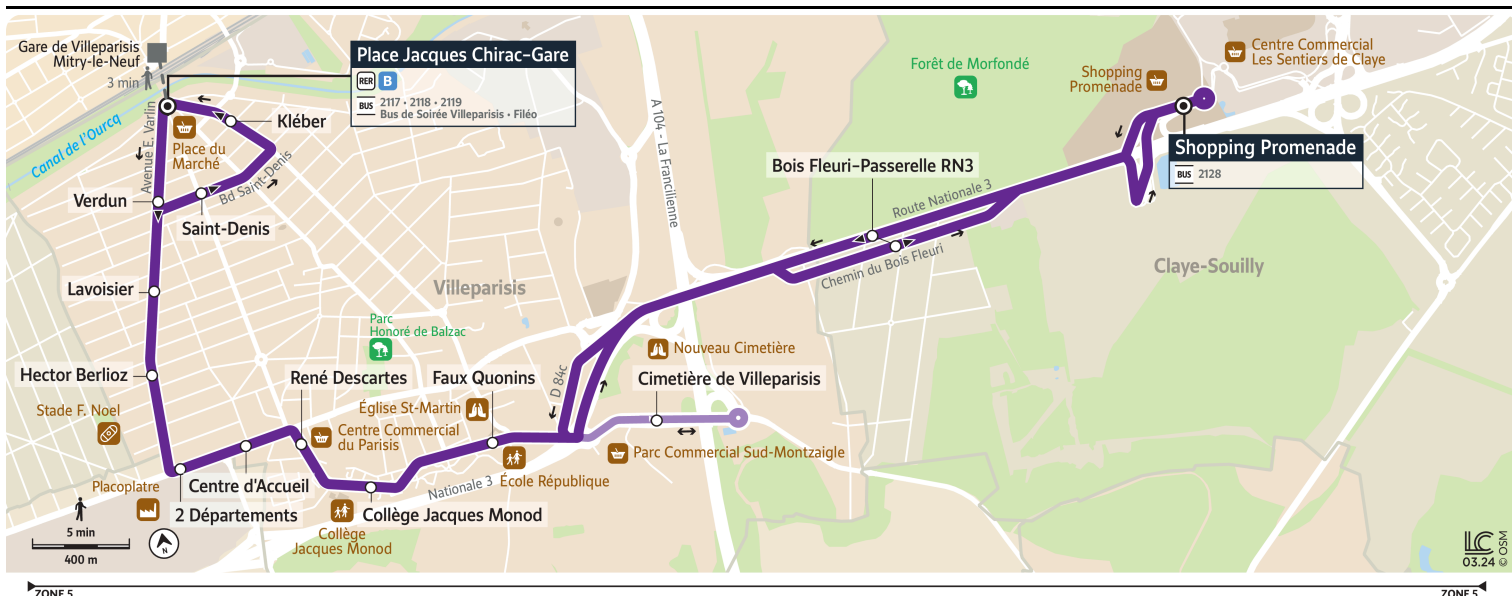

CLAYE-SOULLY	Shopping Promenade	9:04	10:04	11:04	12:04	13:04	14:04	15:04	16:04	17:04	18:04	19:04	20:04	21:04
	Bois Fleuri-Passerelle RN3	9:07	10:07	11:07	12:07	13:07	14:07	15:07	16:07	17:07	18:07	19:07	20:07	21:07
VILLEPARISIS	Cimetière de Villeparisis	9:11	10:11	11:11	12:11	13:11	14:11	15:11	16:11	17:11	18:11	19:11	20:11	21:11
	Faux Quonins	9:12	10:12	11:12	12:12	13:12	14:12	15:12	16:12	17:12	18:12	19:12	20:12	21:12
	Collège Jacques Monod	9:14	10:14	11:14	12:14	13:14	14:14	15:14	16:14	17:14	18:14	19:14	20:14	21:14
	René Descartes	9:15	10:15	11:15	12:15	13:15	14:15	15:15	16:15	17:15	18:15	19:15	20:15	21:15
	Centre d'Accueil	9:15	10:15	11:15	12:15	13:15	14:15	15:15	16:15	17:15	18:15	19:15	20:15	21:15
	2 Départements	9:16	10:16	11:16	12:16	13:16	14:16	15:16	16:16	17:16	18:16	19:16	20:16	21:16
	Hector Berlioz	9:18	10:18	11:18	12:18	13:18	14:18	15:18	16:18	17:18	18:18	19:18	20:18	21:18
	Lavoisier	9:19	10:19	11:19	12:19	13:19	14:19	15:19	16:19	17:19	18:19	19:19	20:19	21:19
	Saint-Denis	9:20	10:20	11:20	12:20	13:20	14:20	15:20	16:20	17:20	18:20	19:20	20:20	21:20
	Kléber	9:22	10:22	11:22	12:22	13:22	14:22	15:22	16:22	17:22	18:22	19:22	20:22	21:22
	Place Jacques Chirac-Gare	9:23	10:23	11:23	12:23	13:23	14:23	15:23	16:23	17:23	18:23	19:23	20:23	21:23

Bon à savoir

Nous nous efforçons de respecter au mieux ces horaires donnés à titre indicatif, en fonction des conditions de circulation et d'exploitation.

@RoissyEst_IDFM

Keolis Roissy Pays de France Est
01 80 96 32 82

iledefrance-mobilites.fr
Application disponible sur :

île de France
mobilités