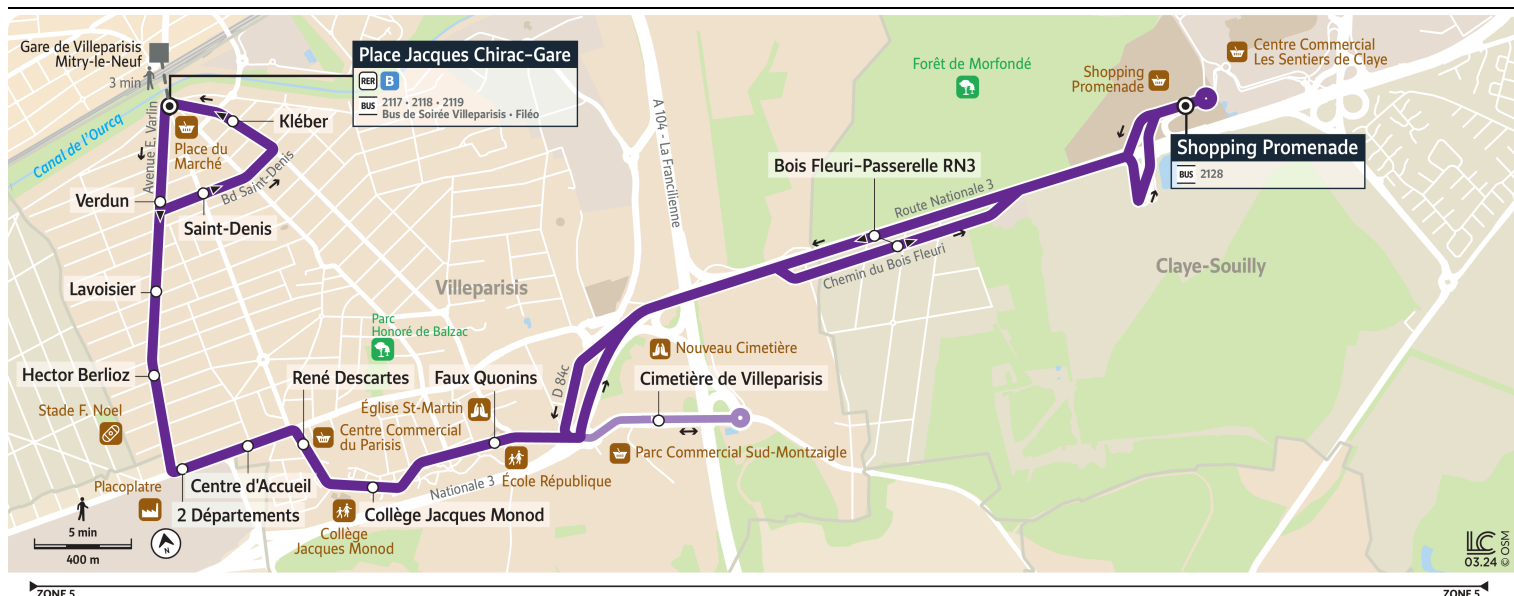

Shopping promenade

Horaires valables du 8 juillet
au 1er septembre 2024

Dimanche et jours fériés

VILLEPARISIS	Place Jacques Chirac-Gare	8:24	9:24	10:24	11:24	12:24	13:24	14:24	15:24	16:24	17:24	18:24	19:24	20:24
	Verdun	8:26	9:26	10:26	11:26	12:26	13:26	14:26	15:26	16:26	17:26	18:26	19:26	20:26
	Lavoisier	8:27	9:27	10:27	11:27	12:27	13:27	14:27	15:27	16:27	17:27	18:27	19:27	20:27
	Hector Berlioz	8:29	9:29	10:29	11:29	12:29	13:29	14:29	15:29	16:29	17:29	18:29	19:29	20:29
VAUJOURS	2 Départements	8:31	9:31	10:31	11:31	12:31	13:31	14:31	15:31	16:31	17:31	18:31	19:31	20:31
VILLEPARISIS	Centre d'Accueil	8:32	9:32	10:32	11:32	12:32	13:32	14:32	15:32	16:32	17:32	18:32	19:32	20:32
	René Descartes	8:33	9:33	10:33	11:33	12:33	13:33	14:33	15:33	16:33	17:33	18:33	19:33	20:33
	Collège Jacques Monod	8:35	9:35	10:35	11:35	12:35	13:35	14:35	15:35	16:35	17:35	18:35	19:35	20:35
	Faux Quonins	8:37	9:37	10:37	11:37	12:37	13:37	14:37	15:37	16:37	17:37	18:37	19:37	20:37
	Cimetière de Villeparisis	8:39	9:39	10:39	11:39	12:39	13:39	14:39	15:39	16:39	17:39	18:39	19:39	20:39
CLAYE-SOUILLY	Bois Fleuri-Passerelle RN3	8:41	9:41	10:41	11:41	12:41	13:41	14:41	15:41	16:41	17:41	18:41	19:41	20:41
	Shopping Promenade	8:43	9:43	10:43	11:43	12:43	13:43	14:43	15:43	16:43	17:43	18:43	19:43	20:43

Bon à savoir

Nous nous efforçons de respecter au mieux ces horaires donnés à titre indicatif, en fonction des conditions de circulation et d'exploitation.

@RoissyEst_IDFM

Keolis Roissy Pays de France Est
01 80 96 32 82

iledefrance-mobilites.fr
Application disponible sur :

île de France
mobilités