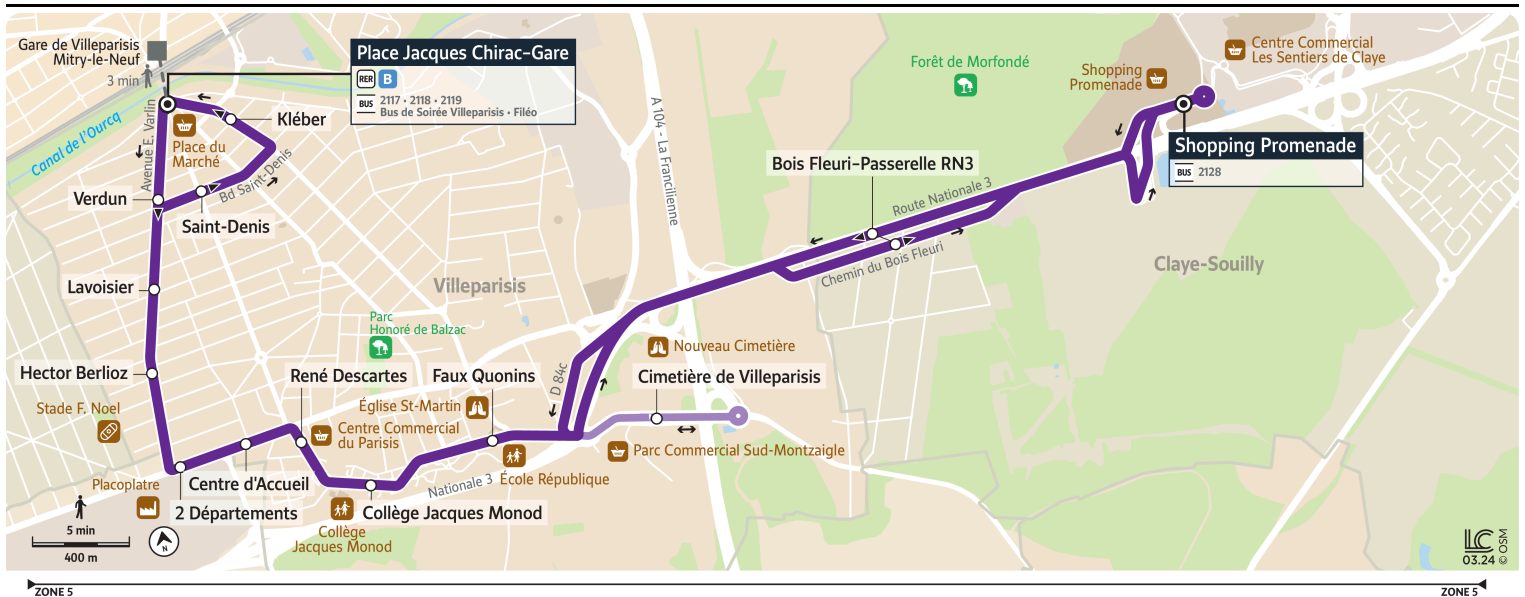

Bon à savoir

Nous nous efforçons de respecter au mieux ces horaires donnés à titre indicatif, en fonction des conditions de circulation et d'exploitation.

2121

MITRY-MORY Place Jacques Chirac - Gare

Horaires valables du 8 juillet
au 1er septembre 2024

		Du lundi au vendredi			
CLAYE-SOUILLY	Shopping Promenade	21:15	21:45	22:15	22:45
	Bois Fleuri-Passerelle RN3	21:19	21:49	22:19	22:49
VILLEPARISIS	Faux Quonins	21:24	21:54	22:24	22:54
	Collège Jacques Monod	21:26	21:56	22:26	22:56
	René Descartes	21:27	21:57	22:27	22:57
	Centre d'Accueil	21:27	21:57	22:27	22:57
	2 Départements	21:28	21:58	22:28	22:58
	Hector Berlioz	21:30	22:00	22:30	23:00
	Lavoisier	21:31	22:01	22:31	23:01
	Saint-Denis	21:32	22:02	22:32	23:02
	Kléber	21:34	22:04	22:34	23:04
	Place Jacques Chirac-Gare	21:35	22:05	22:35	23:05

Bon à savoir

Nous nous efforçons de respecter au mieux ces horaires donnés à titre indicatif, en fonction des conditions de circulation et d'exploitation.

AFFICHE

2121

MITRY-MORY

Place Jacques Chirac - Gare