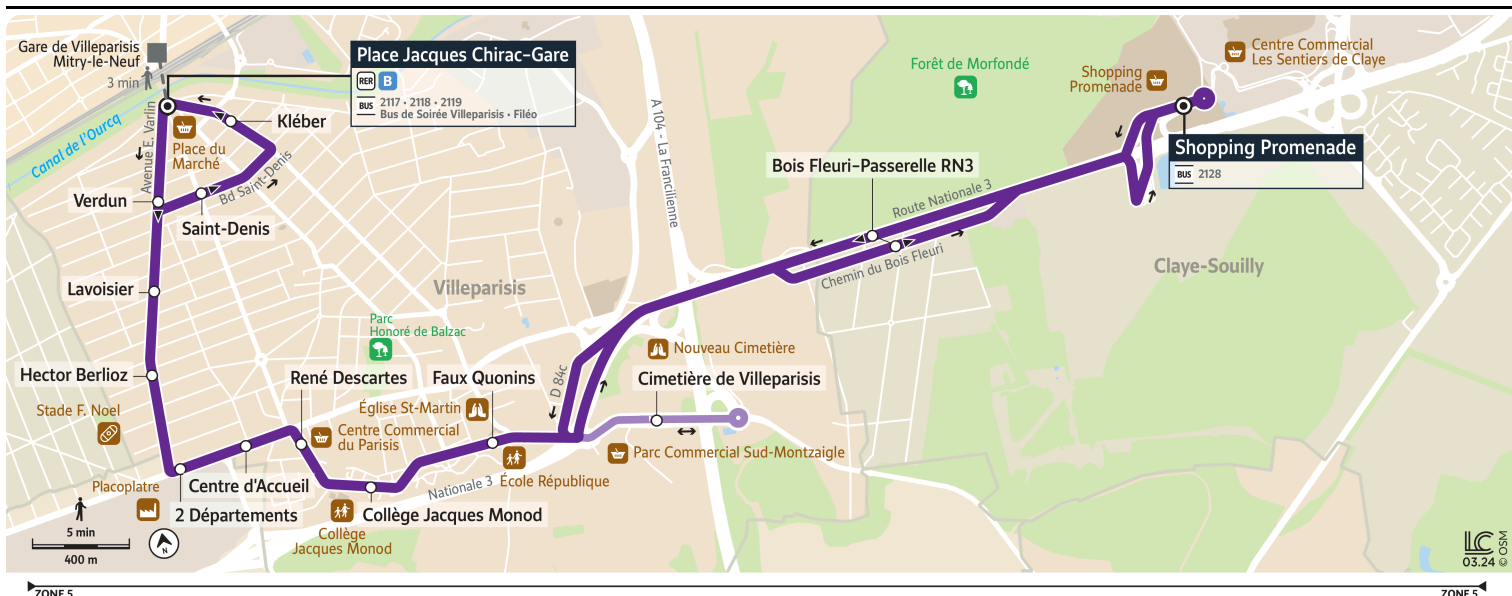

Bon à savoir

Nous nous efforçons de respecter au mieux ces horaires donnés à titre indicatif, en fonction des conditions de circulation et d'exploitation.

2121

MITRY-MORY Place Jacques Chirac - Gare

Horaires valables du 8 juillet
au 1er septembre 2024

Samedi

CLAYE-SOUILLY	Shopping Promenade	22:34	23:04	23:34
	Bois Fleuri-Passerelle RN3	22:37	23:07	23:37
VILLEPARISIS	Cimetière de Villeparisis	22:41	23:11	23:41
	Faux Quonins	22:42	23:12	23:42
	Collège Jacques Monod	22:44	23:14	23:44
	René Descartes	22:45	23:15	23:45
	Centre d'Accueil	22:45	23:15	23:45
	2 Départements	22:46	23:16	23:46
	Hector Berlioz	22:48	23:18	23:48
	Lavoisier	22:49	23:19	23:49
	Saint-Denis	22:50	23:20	23:50
	Kléber	22:52	23:22	23:52
	Place Jacques Chirac-Gare	22:53	23:23	23:53

Bon à savoir

Nous nous efforçons de respecter au mieux ces horaires donnés à titre indicatif, en fonction des conditions de circulation et d'exploitation.

AFFICHE

2121

MITRY-MORY

Place Jacques Chirac - Gare