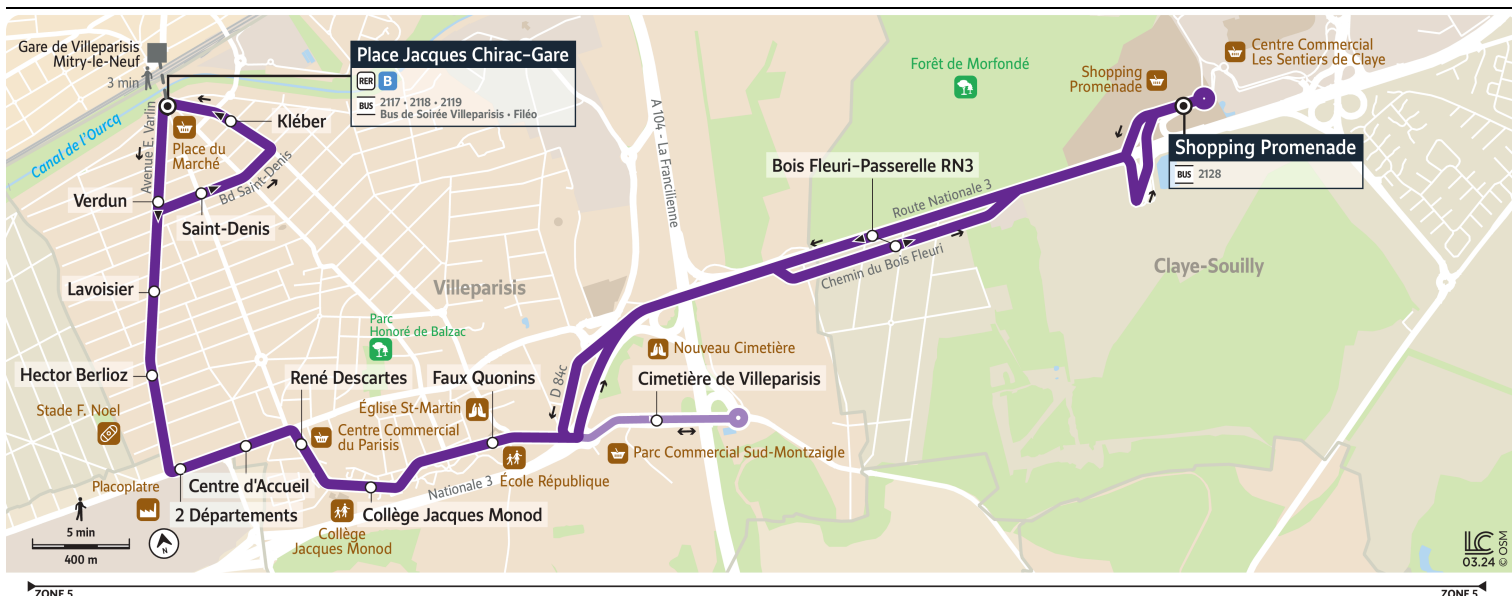

AFFICHE

2121

CLAYE-SOUILLY

Shopping promenade

Horaires valables du 8 juillet
au 1er septembre 2024

Samedi

VILLEPARISIS	Place Jacques Chirac-Gare	22:54
	Verdun	22:56
	Lavoisier	22:57
	Hector Berlioz	22:59
VAUJOURS	2 Départements	23:01
VILLEPARISIS	Centre d'Accueil	23:02
	René Descartes	23:03
	Collège Jacques Monod	23:05
	Faux Quonins	23:07
	Cimetière de Villeparisis	23:09
CLAYE-SOUILLY	Bois Fleuri-Passerelle RN3	23:11
	Shopping Promenade	23:13

Bon à savoir

Nous nous efforçons de respecter au mieux ces horaires donnés à titre indicatif, en fonction des conditions de circulation et d'exploitation.

@RoissyEst_IDFM

Keolis Roissy Pays de France Est
01 80 96 32 82

iledefrance-mobilites.fr
Application disponible sur :