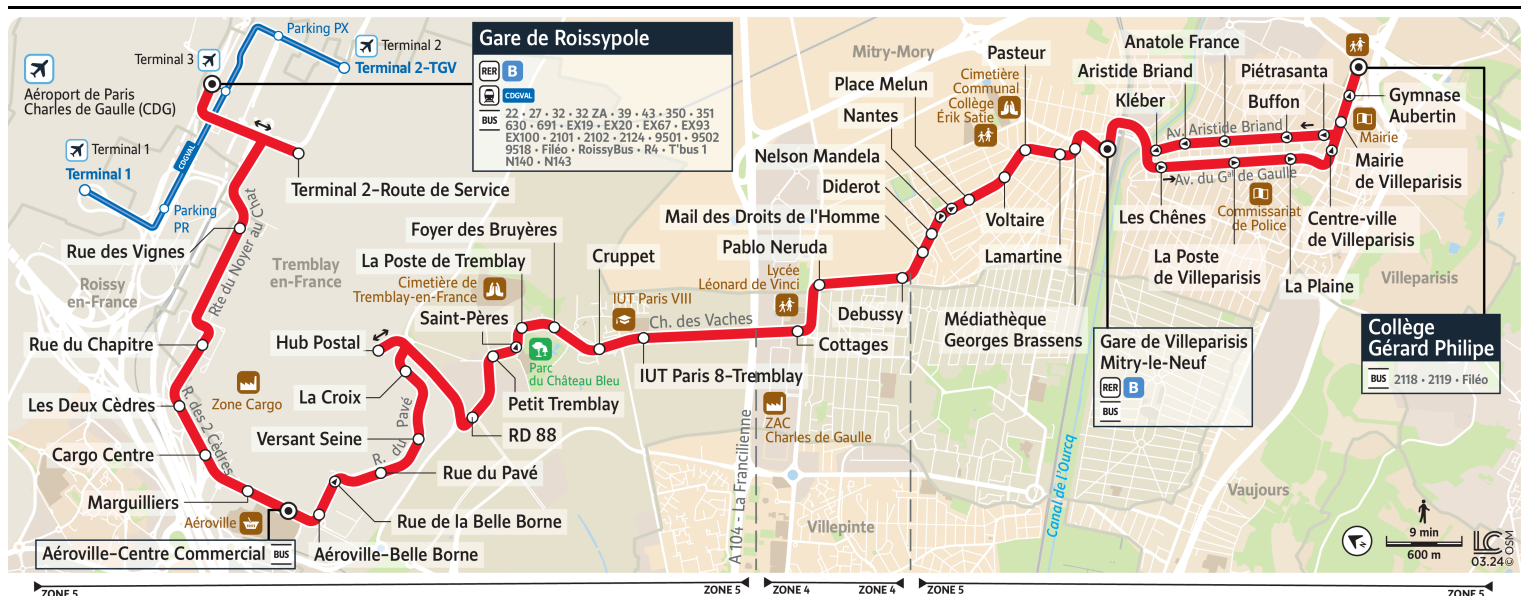

Bon à savoir

Nous nous efforçons de respecter au mieux ces horaires donnés à titre indicatif, en fonction des conditions de circulation et d'exploitation.