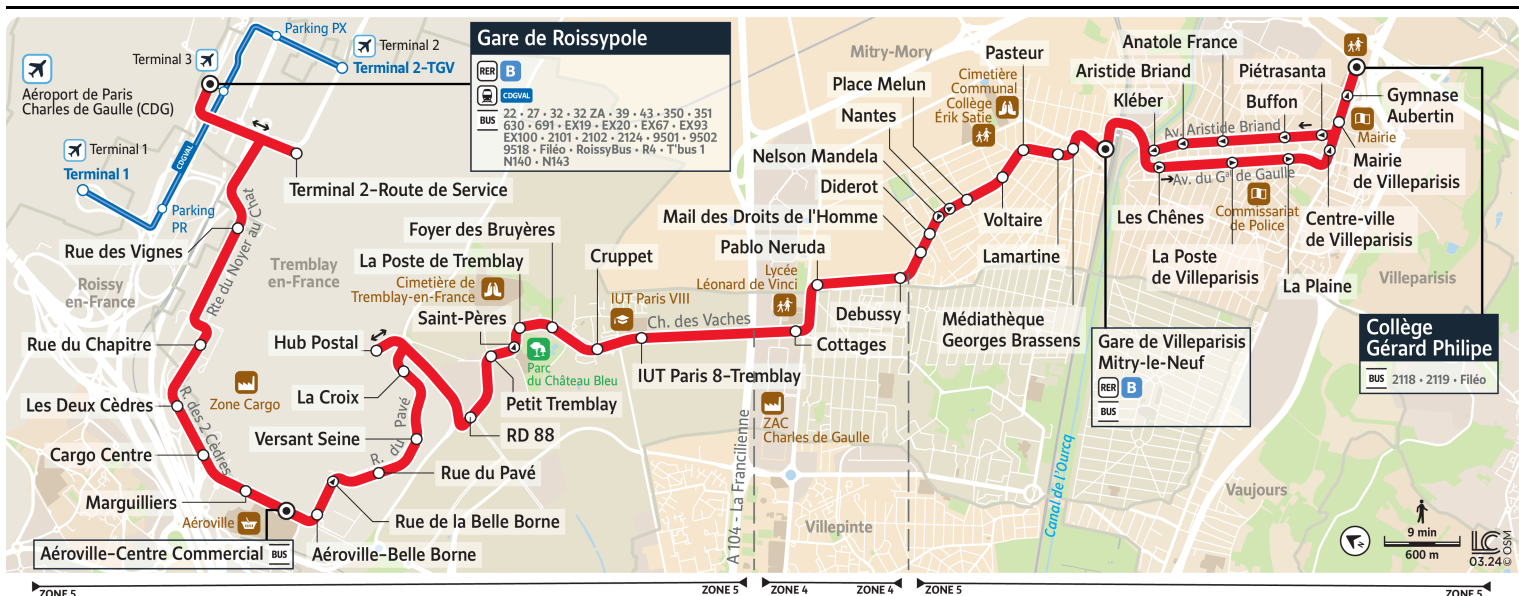

Bon à savoir

Nous nous efforçons de respecter au mieux ces horaires donnés à titre indicatif, en fonction des conditions de circulation et d'exploitation.