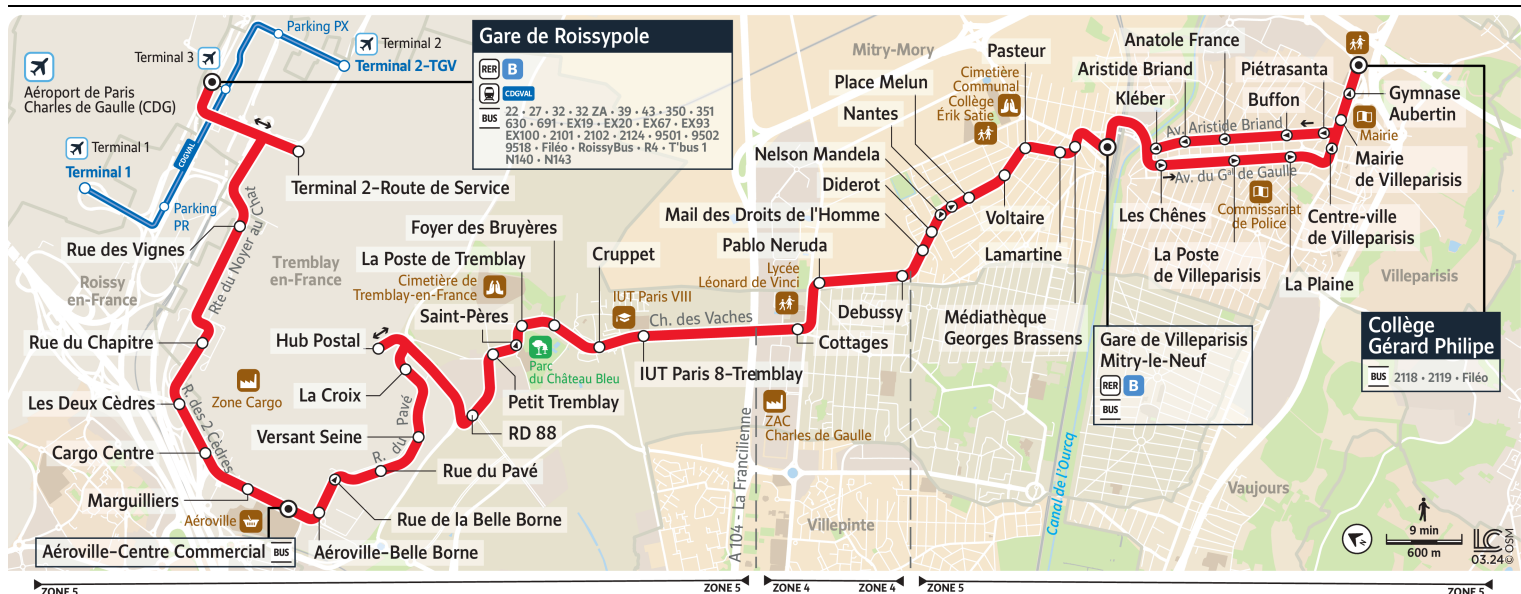

Bon à savoir

Nous nous efforçons de respecter au mieux ces horaires donnés à titre indicatif, en fonction des conditions de circulation et d'exploitation.