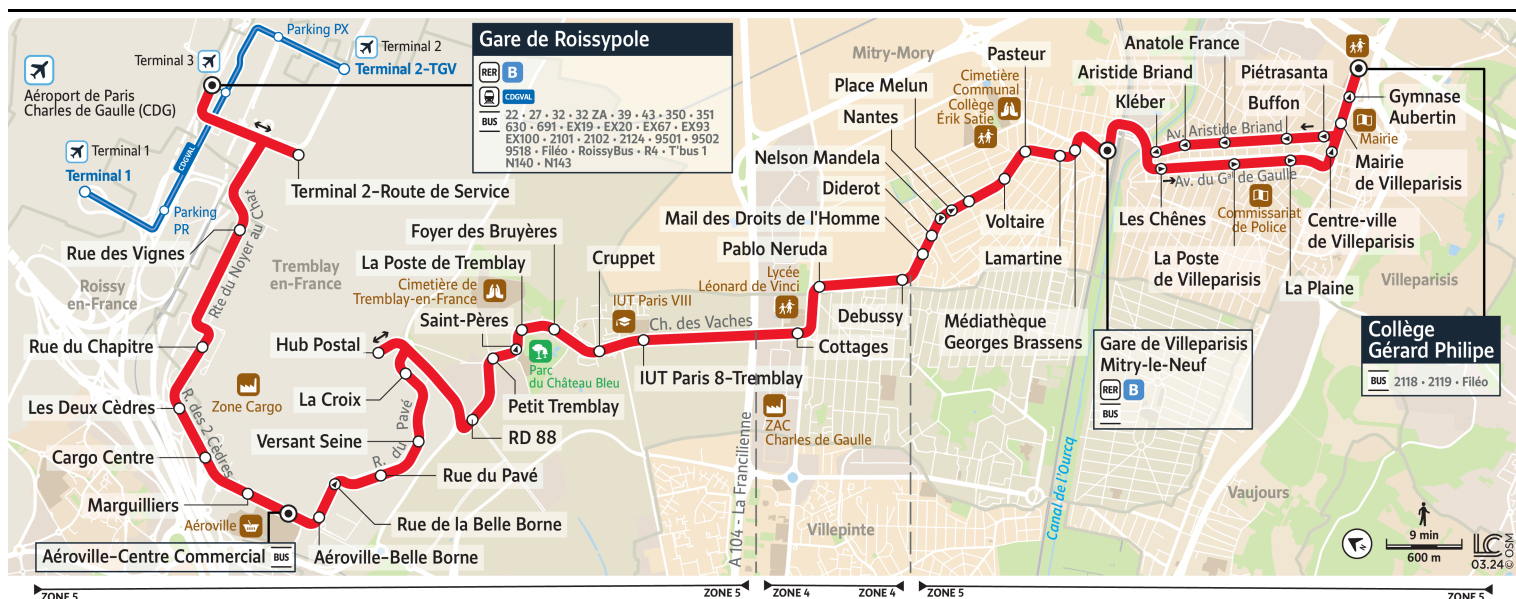

Bon à savoir

Nous nous efforçons de respecter au mieux ces horaires donnés à titre indicatif, en fonction des conditions de circulation et d'exploitation.