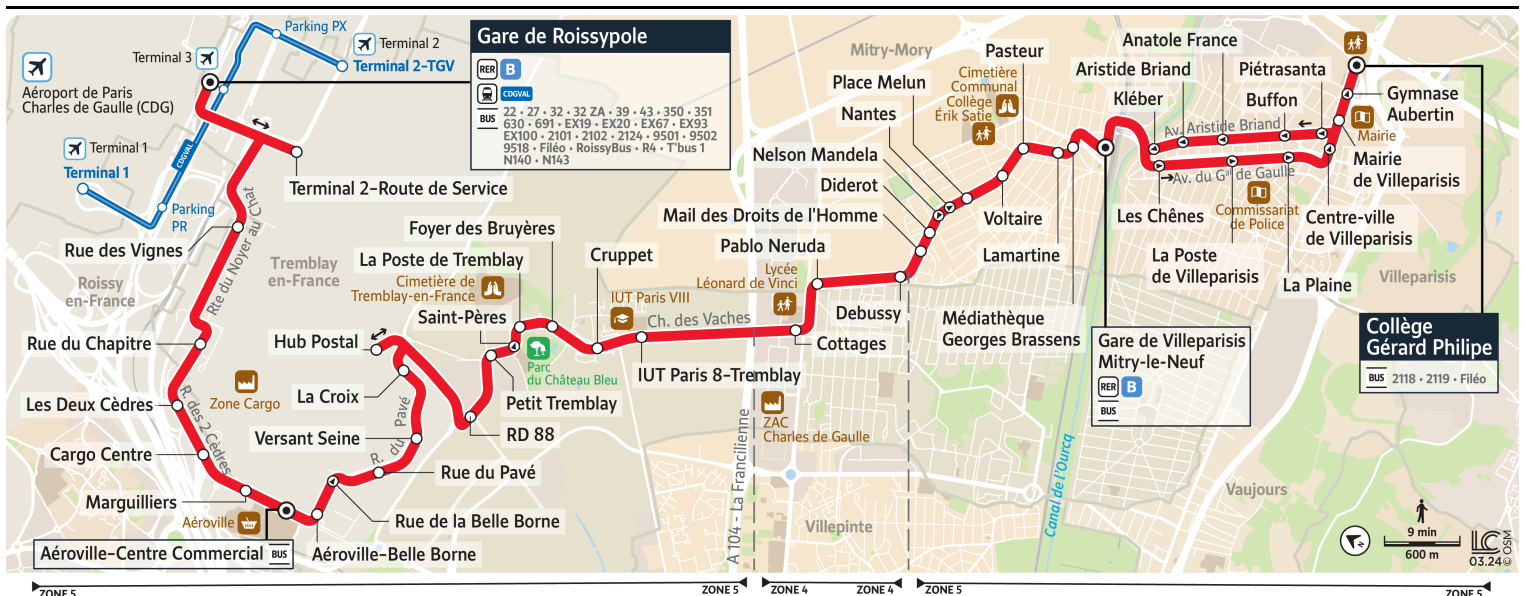

Bon à savoir

Nous nous efforçons de respecter au mieux ces horaires donnés à titre indicatif, en fonction des conditions de circulation et d'exploitation.