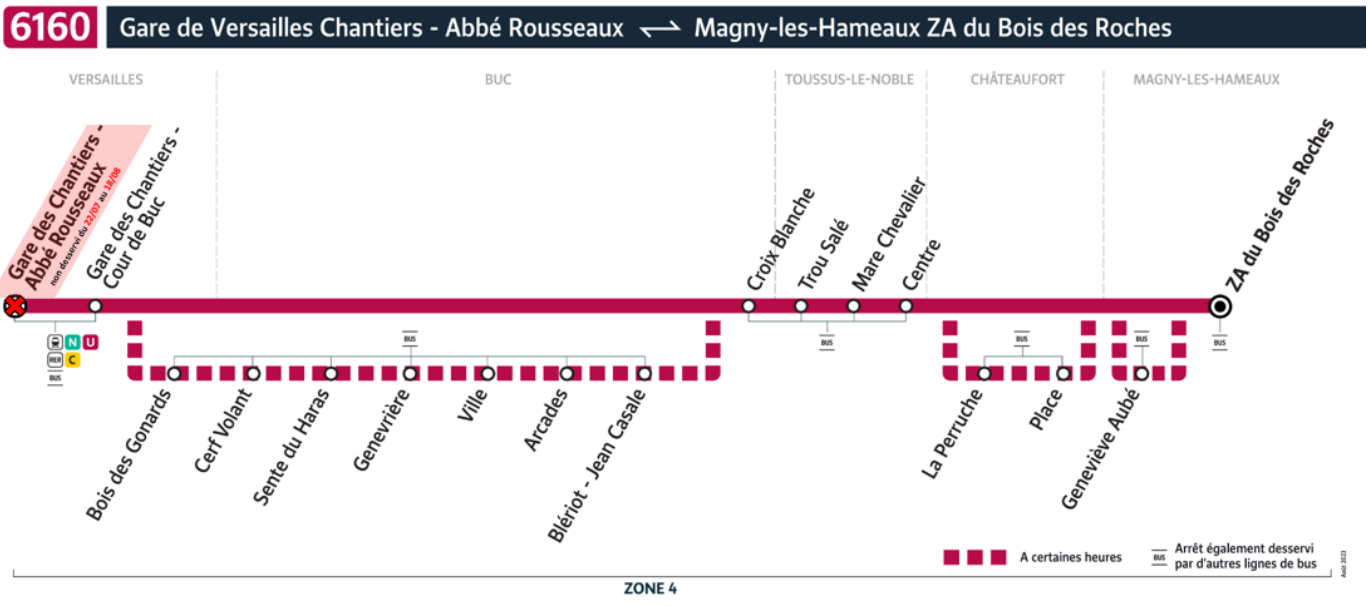

# PERTURBATIONS

Le 23 Juillet 2024 de 16h à 19h30 environ

**Attention : La ligne 6160 ne circulera pas le mardi 23 juillet 2024 de 16h à 19h30.**

Motif : Relais de la Flamme.

**6160** Gare de Versailles Chantiers - Abbé Rousseaux ↔ Magny-les-Hameaux ZA du Bois des Roches

Warning : Line 6160 will not run on Thursday 23 July 2024 from 4pm to 7.30pm.

Atención : La línea 6160 no circulará el jueves 23 de julio de 2024 de 16:00 a 19:30 horas.

Merci de votre compréhension.

Flashez-moi pour en savoir plus !

# PERTURBATIONS

**Du 22 Juillet au 18 Août 2024**

**Votre ligne est déviée entre les arrêts Gare de Versailles Chantiers – Abbé Rousseaux et Gare de Versailles Chantiers – Cour de Buc.**

Durant cette période, l'arrêt Gare de Versailles Chantiers - Abbé Rousseaux ne sera pas desservi. Report à l'arrêt Gare de Versailles Chantiers – Cour de Buc.

Your line is diverted between stops Gare des Chantiers – Abbé Rousseaux and Gare des Chantiers – Cour de Buc from July 27 to August 11, 2024. The Gare des Chantiers Abbé - Rousseaux stop will not be served.