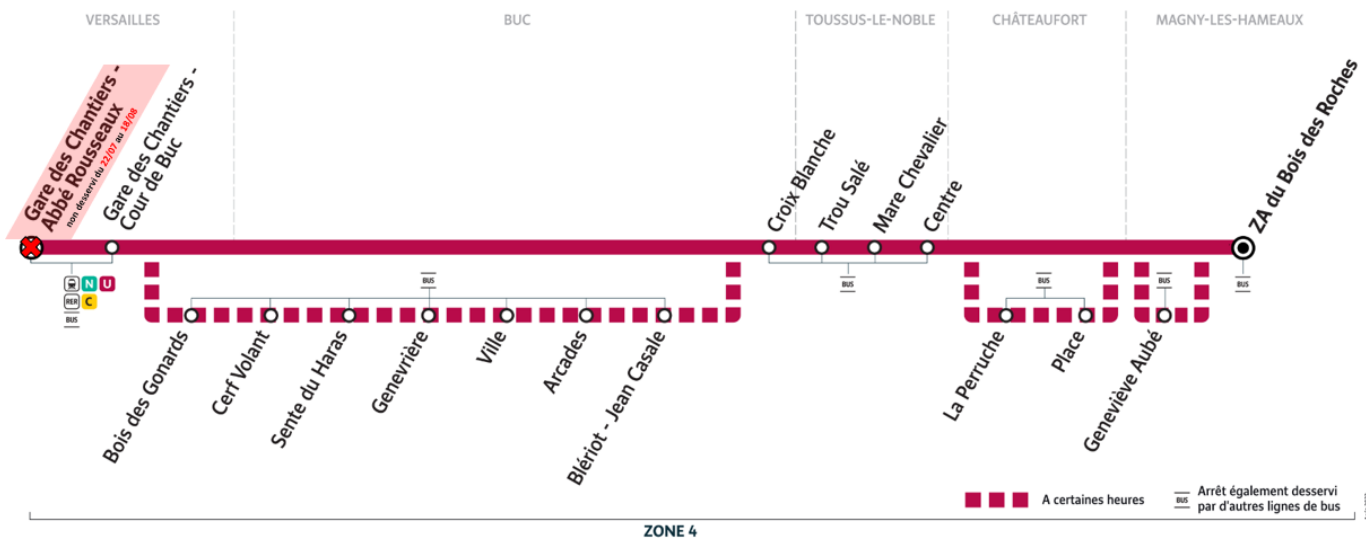

**BUS 6160**

# PERTURBATIONS

Le 23 Juillet 2024 de 16h à 19h30 environ

**Attention : La ligne 6160 ne circulera pas le mardi 23 juillet 2024 de 16h à 19h30.**

Motif : Relais de la Flamme.

**6160** Gare de Versailles Chantiers - Abbé Rousseaux ↔ Magny-les-Hameaux ZA du Bois des Roches

# PERTURBATIONS

**Du 22 Juillet au 18 Août 2024**

**Votre ligne est déviée entre les arrêts Gare de Versailles Chantiers – Abbé Rousseaux et Gare de Versailles Chantiers – Cour de Buc.**

Durant cette période, l'arrêt Gare de Versailles Chantiers - Abbé Rousseaux ne sera pas desservi. Report à l'arrêt Gare de Versailles Chantiers – Cour de Buc.

Your line is diverted between stops Gare des Chantiers – Abbé Rousseaux and Gare des Chantiers – Cour de Buc from July 27 to August 11, 2024. The Gare des Chantiers Abbé - Rousseaux stop will not be served.