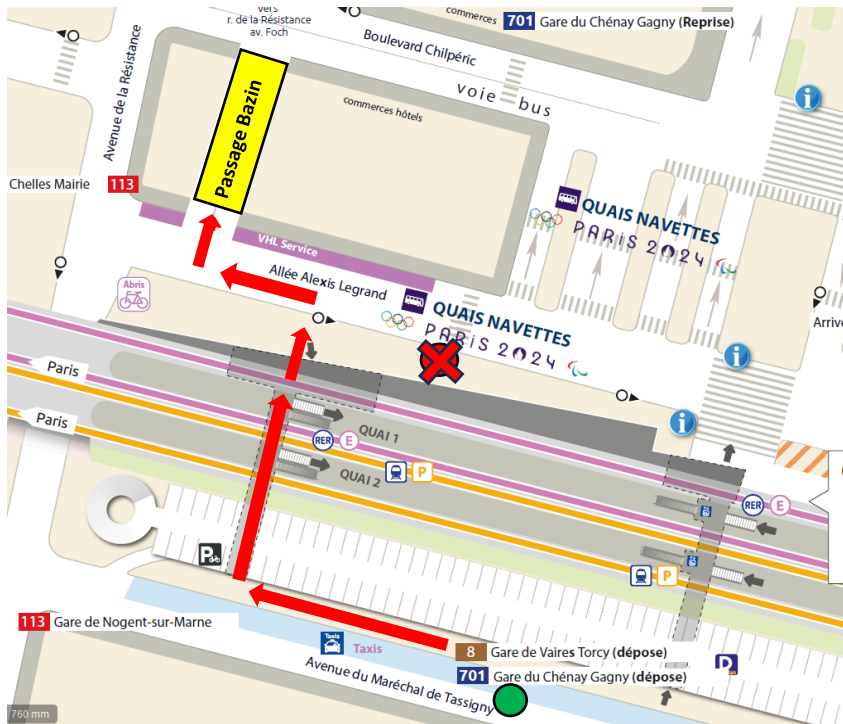

BUS **8** **701**

PERTURBATIONS

DU 15 JUILLET AU 15 SEPTEMBRE 2024

Vos lignes feront leurs terminus en gare de Chelles-Gournay sur l'Av. du Maréchal de Lattre de Tassigny. Pour rejoindre la gare routière, merci d'emprunter le passage Bazin

-  Ancienne arrêt de dépose
-  Nouvel arrêt de dépose
-  Cheminement piéton

Your line will end at Chelles-Gournay station on Av. du Maréchal de Lattre de Tassigny. To reach the bus station, please take the Passage Bazin

Tu línea terminará en la estación Chelles-Gournay en la Av. du Maréchal de Lattre de Tassigny. Para llegar a la estación de autobuses, tome el Passage Bazin.

Merci de votre compréhension.