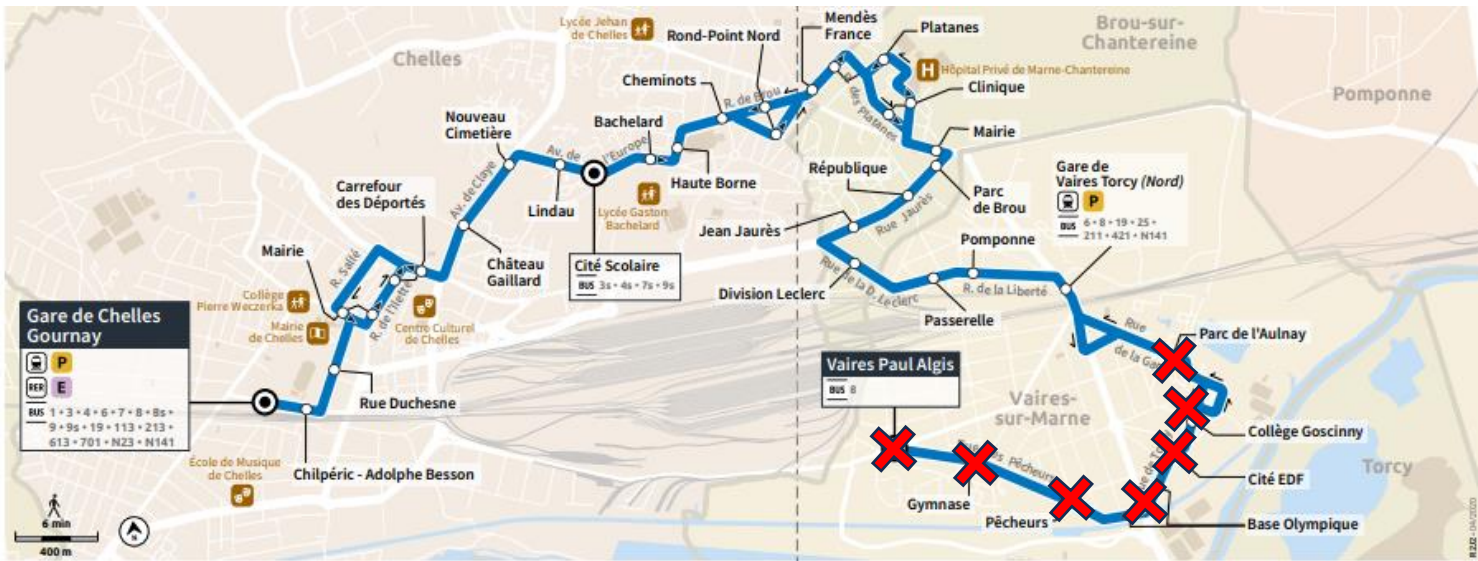

BUS **2**

PERTURBATIONS

DU 15 JUILLET AU 15 SEPTEMBRE 2024

Votre ligne fera son terminus à la **Gare de Vaires-Torcy**. Elle ne desservira pas les arrêts **Parc de l'Aulnay, Collège Gosciny, Cité EDF, Base Olympique, Pêcheurs, Gymnase et Paul Algis**

Your line will stop at Vaires-Torcy station. It will not serve the Parc de l'Aulnay, Collège Gosciny, Cité EDF, Base Olympique, Pêcheurs, Gymnase and Paul Algis stops.

Tu línea parará en la estación Vaires-Torcy. No dará servicio a las paradas Parc de l'Aulnay, Collège Gosciny, Cité EDF, Base Olympique, Pêcheurs, Gymnase y Paul Algis.