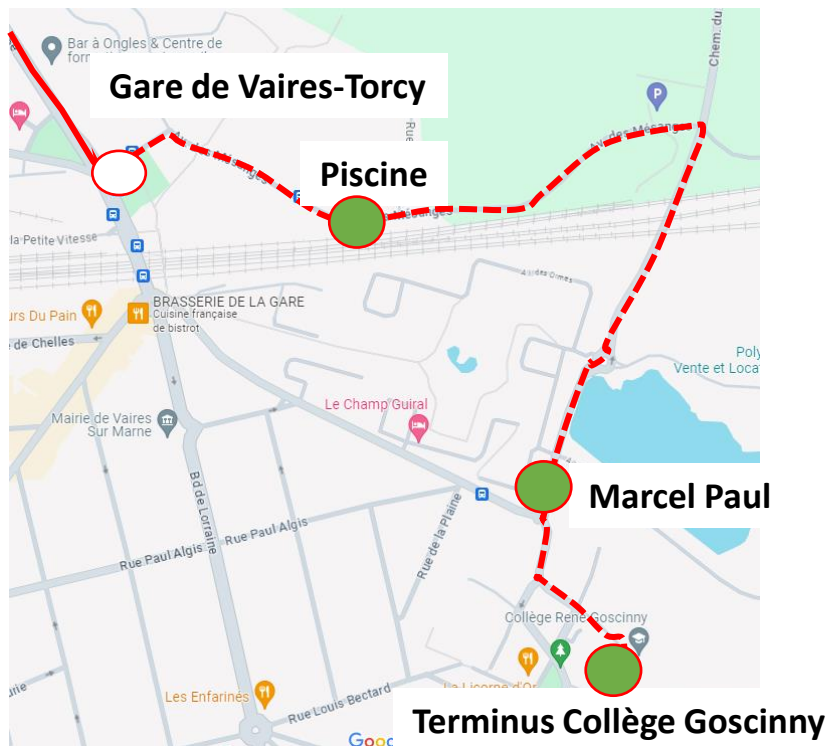

BUS **6**

PERTURBATIONS

DU 15 JUILLET AU 15 SEPTEMBRE 2024

Votre ligne sera exceptionnellement prolongée jusqu'au **Collège Goscinny**. Elle desservira les arrêts **Piscine et Marcel Paul**.

 **Nouvel Arrêt**

Your line will be exceptionally extended to Goscinny College. It will serve the Piscine and Marcel Paul stops.

Tu línea se ampliará excepcionalmente hasta Goscinny College. Dará servicio a las paradas Piscine y Marcel Paul.