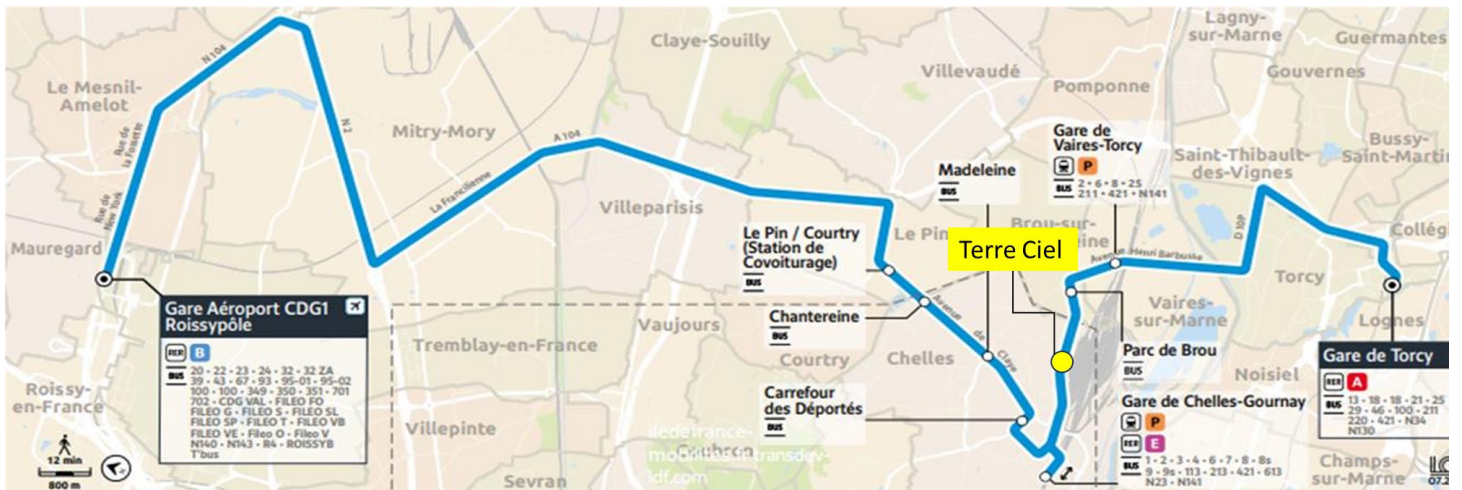

**BUS** **Express 19**

# PERTURBATIONS

DU 08 JUILLET AU 15 SEPTEMBRE 2024

Votre ligne desservira l'arrêt **Terre Ciel** en direction de Gare Aéroport CDG1 - Roissy-pôle et gare de Torcy.

Your line will serve the **Terre Ciel** stop in the direction of Gare Aéroport CDG1 - Roissy-pôle and Torcy station.

Tu línea llegará a la parada **Terre Ciel** en dirección a Gare Aéroport CDG1 - Roissy-pôle y a la estación Torcy.

**Merci de votre compréhension.**