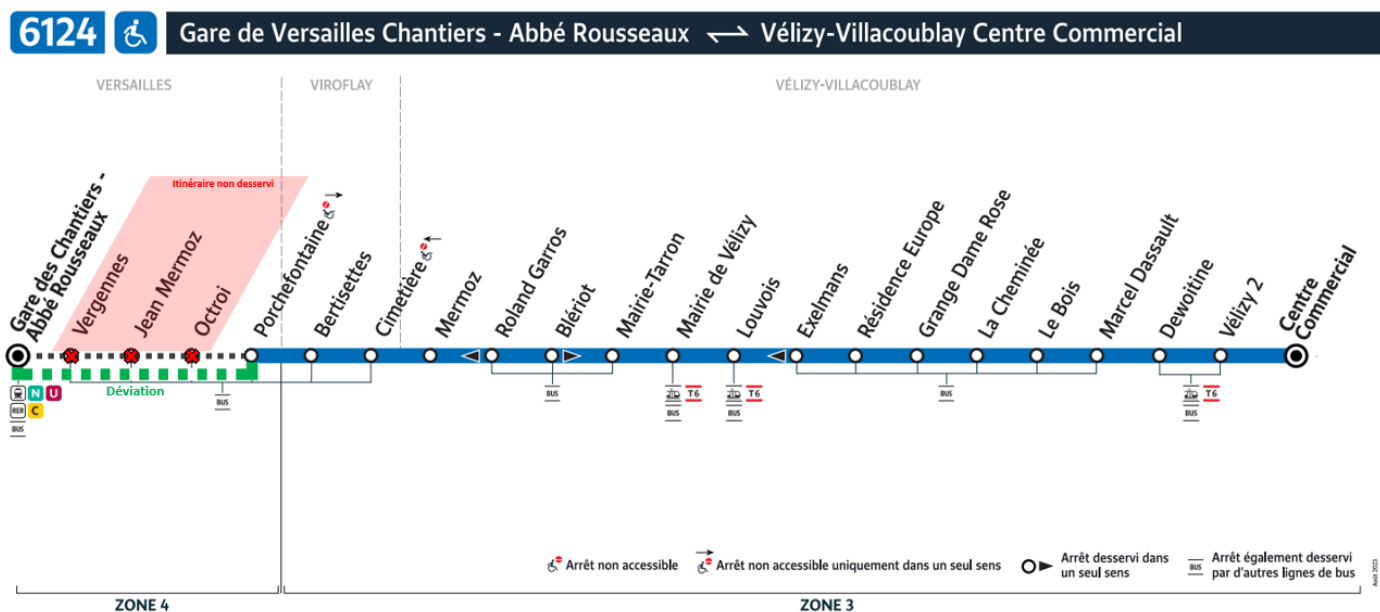

BUS 6124

PERTURBATIONS

Le 23 Juillet 2024 de 16h à 19h30 environ

Votre ligne est déviée entre les arrêts **Gare de Versailles Chantiers – Abbé Rousseaux** et **Porchefontaine**.

Durant cette période, les arrêts Vergennes, Jean Mermoz et Octroi ne seront pas desservis.

Motif : Relais de la Flamme.

Your line is diverted between stops Gare de Versailles Chantiers - Abbé Rousseaux and Porchefontaine 23 July from 4pm to 7.30pm.

Tu línea se desvía entre las paradas Gare de Versailles Chantiers - Abbé Rousseaux y Porchefontaine 23 de Julio de 16.00 a 19.30 horas.