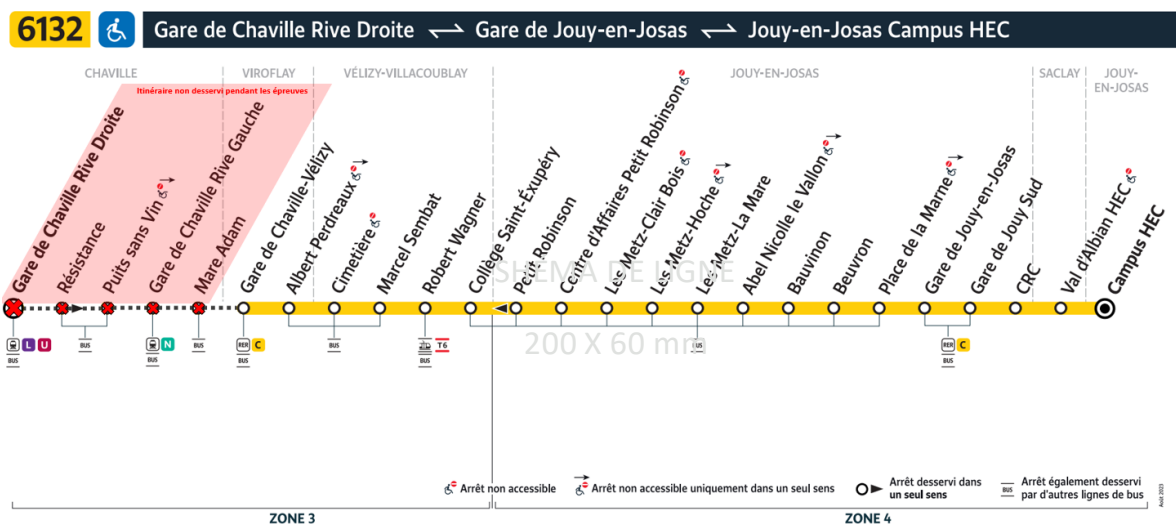

**BUS 6132**

# PERTURBATIONS

Le 3 Août de 8h à 11h50

Le 4 Août de 11h à 18h30

Le 10 Août de 5h à 13h et de 18h30 jusqu'à la fin du service

Le 11 Août de 5h à 13h

Votre ligne circule uniquement entre **Gare de Chaville Vélizy** et **Campus HEC**.

**ATTENTION :**

**La ligne 6132 ne circulera pas le samedi 3 août 2024 de 11h50 à 18h30 environ.**

Your line only runs between Gare de Chaville Vélizy and Campus HEC 3 August from 8am to 11.50am, 4 August from 11am to 5.30pm, 10 August from 5am to 10am and from 6.50pm to 1am, 11 August from 5am to 10am. The line will not run on Saturday 3 August 2024 from 11.50am to 6.30pm.

Su línea sólo circula entre Gare de Chaville Vélizy y Campus HEC 3 de agosto de 8.00 a 12.00 horas, 4 de agosto de 11.00 a 18.30 horas, 10 de agosto de 5.00 a 13.00 horas y de 18.50 a 1.00 horas, 11 de agosto de 5.00 a 13.00 horas. La línea no funcionará el sábado 3 de agosto de 2024 de 11.50 a 18.30 horas.