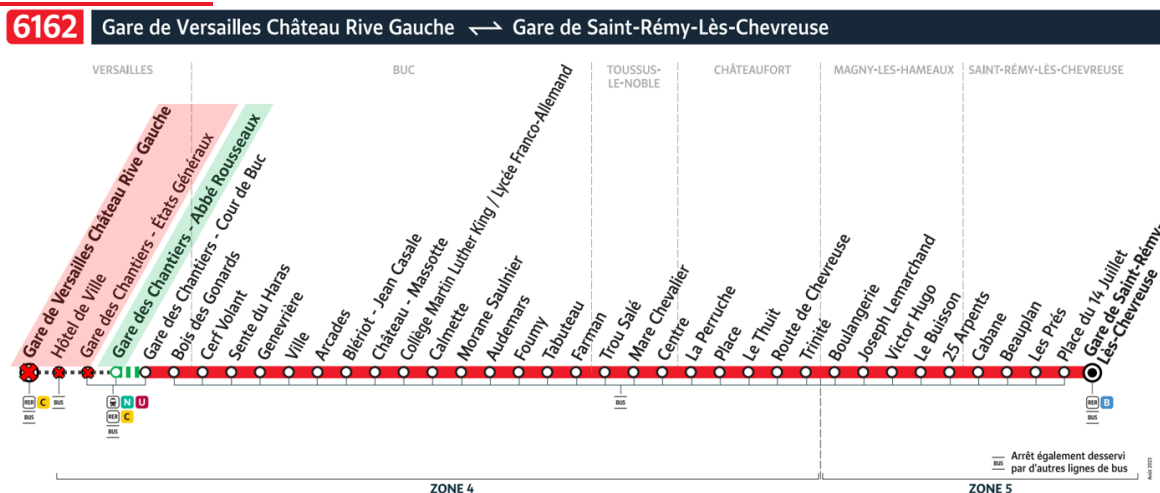

# PERTURBATIONS

Le 23 Juillet 2024 de 16h à 19h30 environ

Votre ligne circule uniquement entre **ZI Nord** et **Gare de Saint-Rémy-Lès-Chevreuse**.

Motif : Relais de la Flamme.

Your line only runs between ZI Nord and Saint-Rémy-Lès-Chevreuse station 23 July 2024 from 4pm to 7.30pm.

Su línea sólo circula entre ZI Nord y la estación de Saint-Rémy-Lès-Chevreuse 23 de julio de 16:00 a 19:30 horas.

Merci de votre compréhension.

Flashez-moi pour en savoir plus !

**BUS 6162**

# PERTURBATIONS

Le 3 Août de 8h à 11h

Le 10 Août de 5h à 11h et de 18h30 jusqu'à la fin du service

Le 11 Août de 5h à 11h

Votre ligne circule uniquement entre **Gare de Versailles Chantiers – Abbé Rousseaux** quai des lignes 6122 et 6124 et **Gare de Saint-Rémy-lès-Chevreuse**.

**ATTENTION :**

**La ligne 6162 ne circulera pas le samedi 3 août 2024 de 11h à 17h30 environ.**

**La ligne 6162 ne circulera pas le dimanche 4 août 2024 de 11h à 18h30 environ.**

Your line only runs between Gare des Chantiers – Abbé Rousseaux and Gare de Saint-Rémy-Lès-Chevreuse 3 August from 8am to 12pm, 10 August from 5am to 11am and from 6.50pm to 1am, 11 August from 5am to 11am. The line will not run on Saturday 3 August 2024 from 11am to 5.30 p.m. The line will not run on Sunday 4 August 2024 from 11am to 6.30pm.