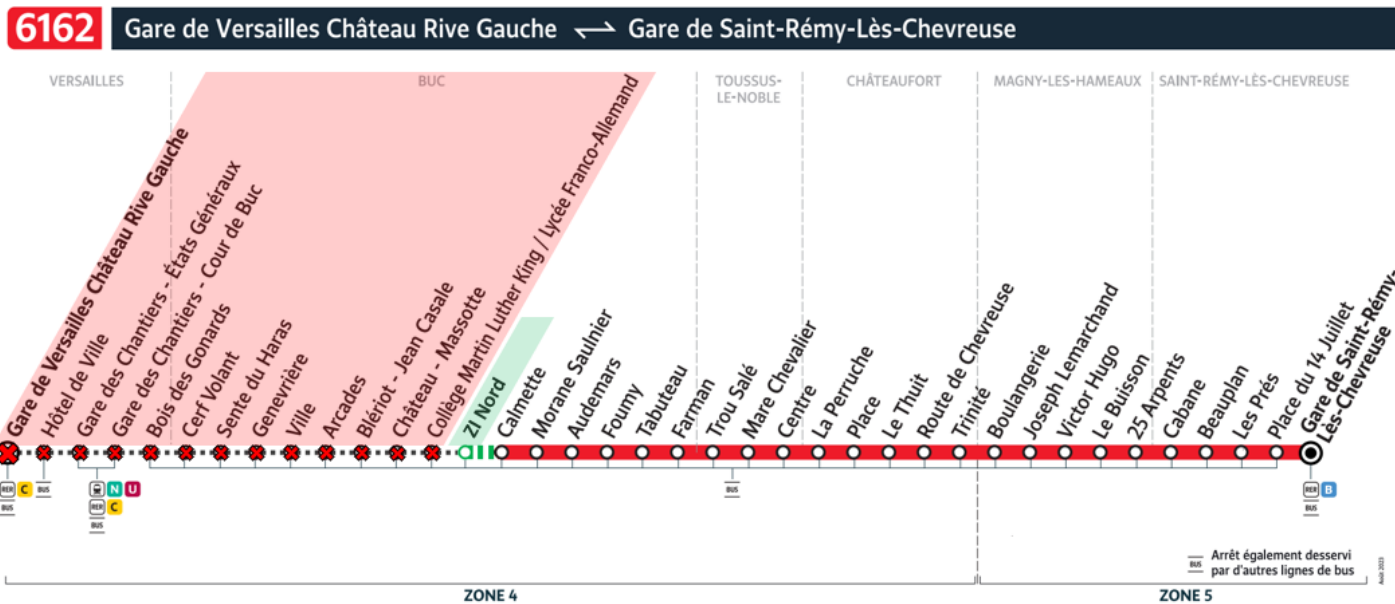

**BUS**

**6162**

# PERTURBATIONS

Le 23 Juillet 2024 de 16h à 19h30 environ

Votre ligne circule uniquement entre **ZI Nord** et **Gare de Saint-Rémy-Lès-Chevreuse**.

Motif : Relais de la Flamme.

Your line only runs between ZI Nord and Saint-Rémy-Lès-Chevreuse station 23 July 2024 from 4pm to 7.30pm.

Su línea sólo circula entre ZI Nord y la estación de Saint-Rémy-Lès-Chevreuse 23 de julio de 16:00 a 19:30 horas.

Merci de votre compréhension.

Flashez-moi pour en savoir plus !

**BUS 6162**

# PERTURBATIONS

Le 3 Août de 8h à 11h

Le 10 Août de 5h à 11h et de 18h30 jusqu'à la fin du service

Le 11 Août de 5h à 11h

Votre ligne circule uniquement entre **Gare de Versailles Chantiers – Abbé Rousseaux** quai des lignes 6122 et 6124 et **Gare de Saint-Rémy-lès-Chevreuse**.