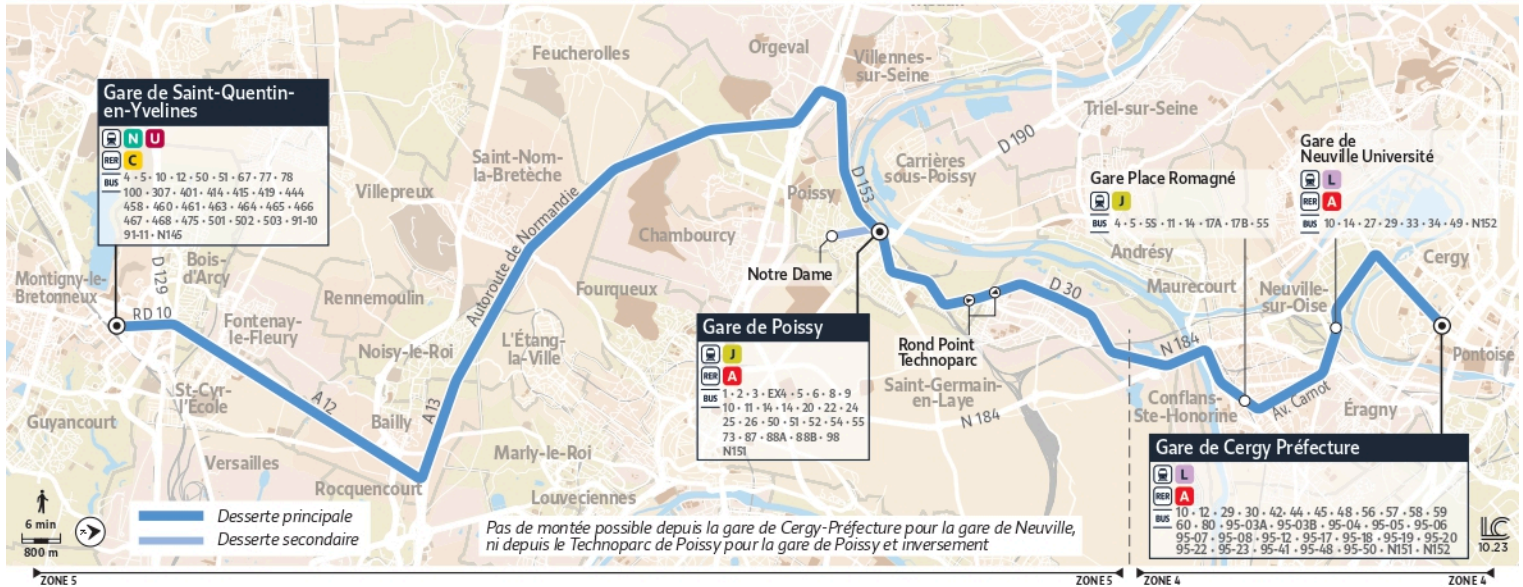

Direction :

Poissy - Gare routière Nord /
Cergy - Gare de Cergy-Préfecture

Express 16 Gare de Saint-Quentin-en-Yvelines ↔ Gare de Cergy Préfecture

Circule du 08 juillet au 08 septembre 2024

Du lundi au vendredi

		5:25	5:55	6:30	7:00	7:33	8:03	8:37	9:15	9:57	11:00	12:00	13:00
MONTIGNY-LE-BRETONNEUX	Gare de Saint-Quentin - P. Delouvrier												
POISSY	Gare Routière Nord	5:47	6:17	6:54	7:28	8:02	8:33	9:05	9:40	10:22	11:25	12:24	13:24
	Technoparc - Rond-Point	5:54	6:24	7:01	7:37	8:13	8:42	9:13	9:46	10:28	11:31	12:31	13:31
CONFLANS-SAINTE-HONORINE	Gare de Conflans Sainte-Honorine (Pl. Romagné)	6:07	6:37	7:15	7:55	8:31	9:00	9:29	10:02	10:44	11:47	12:47	13:46
NEUVILLE-SUR-OISE	Gare de Neuville Université	6:15	6:45	7:24	8:06	8:41	9:10	9:39	10:12	10:54	11:57	12:56	13:56
CERGY	Gare de Cergy Prefecture	6:24	6:54	7:35	8:17	8:52	9:20	9:50	10:23	11:05	12:08	13:06	14:06

Les heures indiquées sont données à titre indicatif et sont sujettes aux aléas de la circulation. Pensez à vous présenter 5 minutes avant et n'oubliez pas de faire signe au conducteur.

@IDFOuest_IDFM

Francilite Express Ouest
Rue Jacques Monod
78370 Plaisir
01.30.54.27.72

iledefrance-mobilites.fr
Application disponible sur :

île de France
mobilités