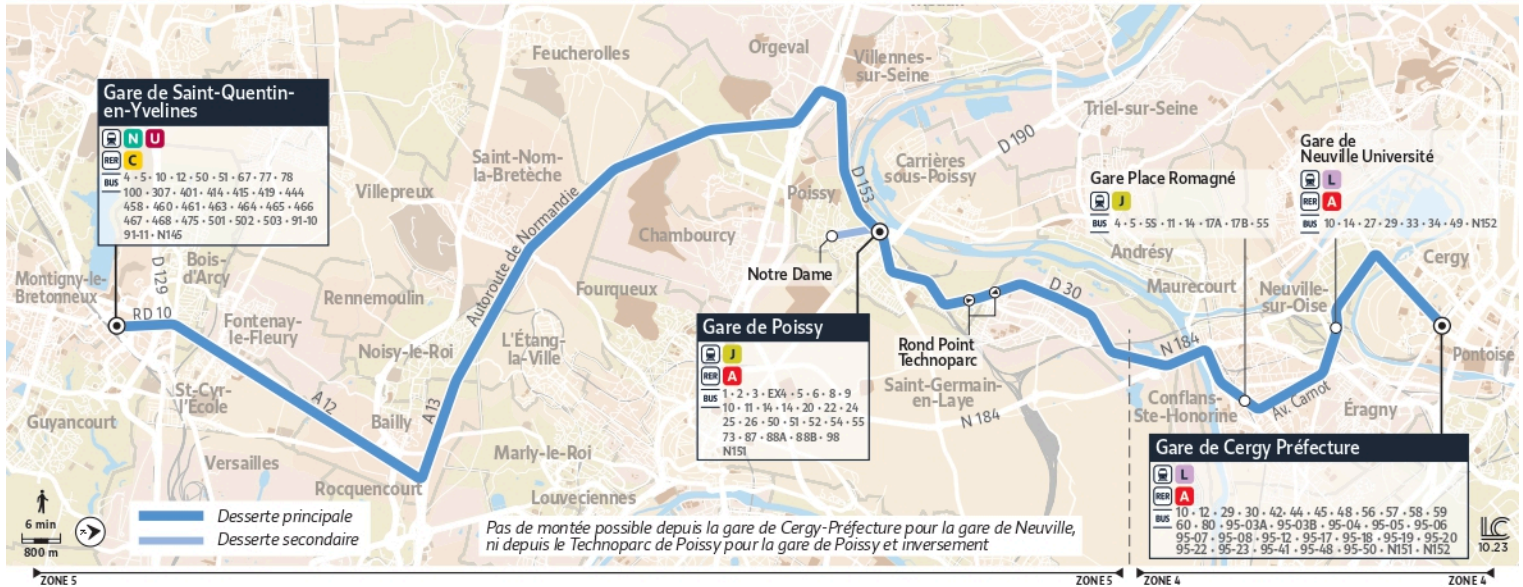

Circule du 08 juillet au 08 septembre 2024

Du lundi au vendredi

		14:00	14:58	16:00	16:40	17:10	17:45	18:25	19:00	19:30	20:00	20:32	21:05
MONTIGNY-LE-BRETONNEUX	Gare de Saint-Quentin - P. Delouvrier												
POISSY	Gare Routière Nord	14:25	15:23	16:27	17:07	17:49	18:25	19:02	19:31	19:56	20:23	20:54	21:27
	Technoparc - Rond-Point	14:32	15:30	16:37	17:17	17:59	18:35	19:10	19:39	20:03	20:30	21:01	21:34
CONFLANS-SAINTE-HONORINE	Gare de Conflans Sainte-Honorine (Pl. Romagné)	14:48	15:46	16:54	17:34	18:19	18:52	19:25	19:53	20:18	20:44	21:15	21:46
NEUVILLE-SUR-OISE	Gare de Neuville Université	14:57	15:55	17:05	17:45	18:30	19:01	19:33	20:04	20:27	20:52	21:23	21:55
CERGY	Gare de Cergy Prefecture	15:06	16:04	17:17	17:57	18:44	19:17	19:51	20:13	20:37	21:02	21:31	22:04

iledefrance-mobilites.fr
Application disponible sur :

Direction :

Poissy - Gare routière Nord /
Cergy - Gare de Cergy-Préfecture

Express 16 Gare de Saint-Quentin-en-Yvelines ↔ Gare de Cergy Préfecture

Circule du 08 juillet au 08 septembre 2024

		Samedi								
MONTIGNY-LE-BRETONNEUX	Gare de Saint-Quentin - P. Delouvrier	5:55	6:55	7:50	8:50	9:50	10:50	11:50	12:50	
POISSY	Gare Routière Nord	6:17	7:17	8:14	9:15	10:14	11:15	12:14	13:14	
	Technoparc - Rond-Point	6:24	7:24	8:21	9:22	10:21	11:22	12:21	13:21	
CONFLANS-SAINTE-HONORINE	Gare de Conflans Sainte-Honorine (Pl. Romagné)	6:36	7:36	8:35	9:38	10:38	11:39	12:40	13:40	
NEUVILLE-SUR-OISE	Gare de Neuville Université	6:45	7:45	8:43	9:47	10:48	11:49	12:51	13:50	
CERGY	Gare de Cergy Prefecture	6:54	7:54	8:51	9:55	10:56	11:57	12:59	13:57	