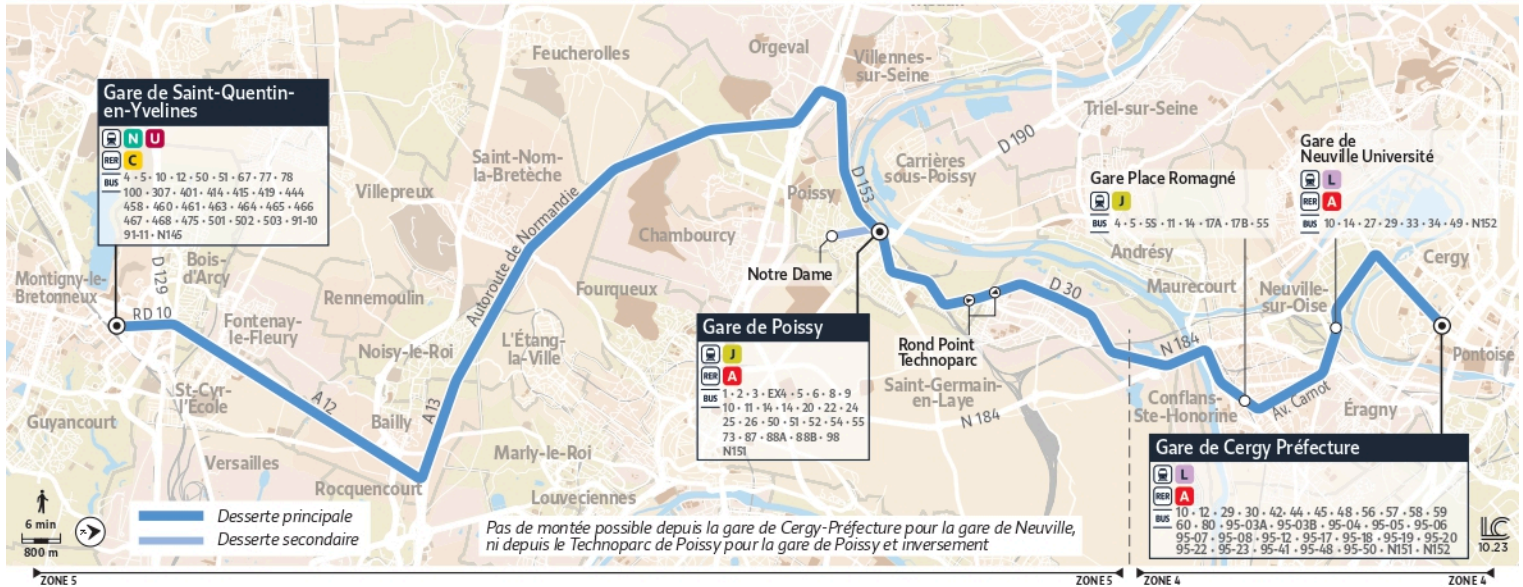

Les heures indiquées sont données à titre indicatif et sont sujettes aux aléas de la circulation. Pensez à vous présenter 5 minutes avant et n'oubliez pas de faire signe au conducteur.

Direction :

Poissy - Gare routière Nord /
Cergy - Gare de Cergy-Préfecture

iledefrance-mobilites.fr
Application disponible sur :

île de France
mobilités

Direction :

Poissy - Gare routière Nord /
Cergy - Gare de Cergy-Préfecture

Express 16 Gare de Saint-Quentin-en-Yvelines ↔ Gare de Cergy Préfecture

Circule du 08 juillet au 08 septembre 2024

Du lundi au vendredi

		14:00	14:58	16:00	16:40	17:10	17:45	18:25	19:00	19:30	20:00	20:32	21:05
MONTIGNY-LE-BRETONNEUX	Gare de Saint-Quentin - P. Delouvrier												
POISSY	Gare Routière Nord	14:25	15:23	16:27	17:07	17:49	18:25	19:02	19:31	19:56	20:23	20:54	21:27
	Technoparc - Rond-Point	14:32	15:30	16:37	17:17	17:59	18:35	19:10	19:39	20:03	20:30	21:01	21:34
CONFLANS-SAINTE-HONORINE	Gare de Conflans Sainte-Honorine (Pl. Romagné)	14:48	15:46	16:54	17:34	18:19	18:52	19:25	19:53	20:18	20:44	21:15	21:46
NEUVILLE-SUR-OISE	Gare de Neuville Université	14:57	15:55	17:05	17:45	18:30	19:01	19:33	20:04	20:27	20:52	21:23	21:55
CERGY	Gare de Cergy Prefecture	15:06	16:04	17:17	17:57	18:44	19:17	19:51	20:13	20:37	21:02	21:31	22:04