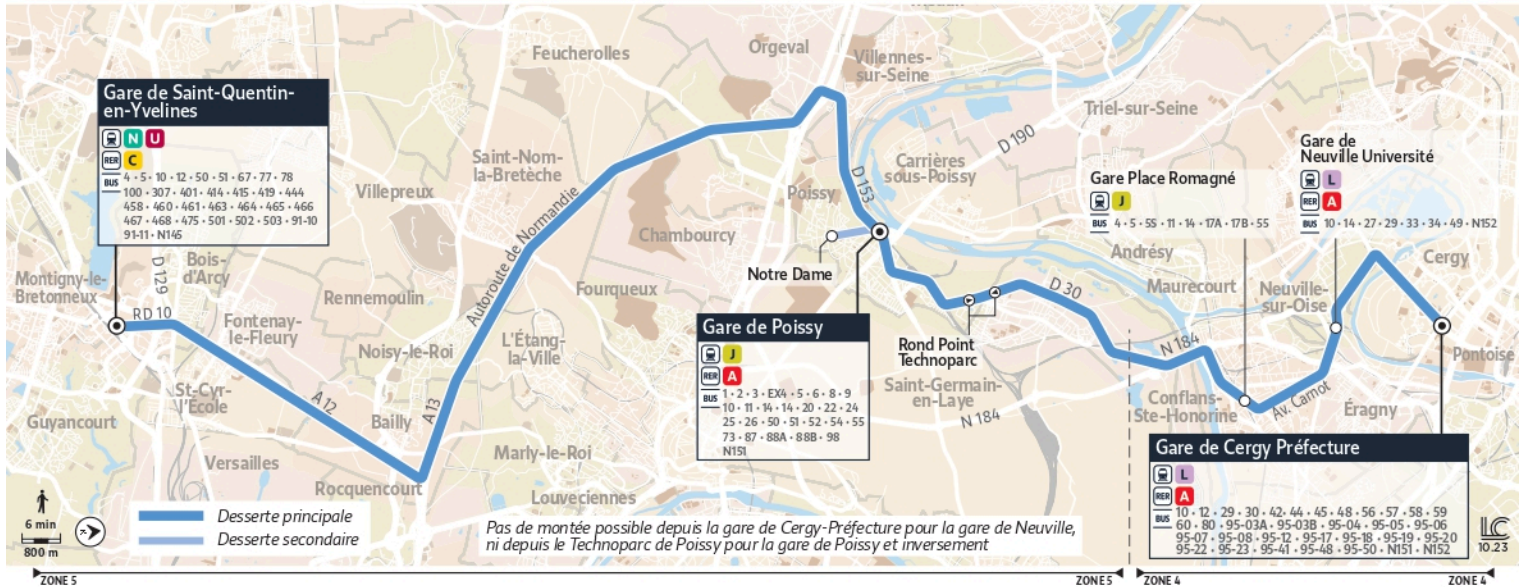

Express 16 Gare de Saint-Quentin-en-Yvelines ↔ Gare de Cergy Préfecture

Circule du 08 juillet au 08 septembre 2024

		Du lundi au vendredi											
CERGY	Gare de Cergy Prefecture	5:32	6:02	6:32	7:01	7:30	8:00	8:35	9:15	10:15	11:25	12:28	13:26
NEUVILLE-SUR-OISE	Gare de Neuville Université	5:39	6:09	6:39	7:08	7:37	8:08	8:42	9:22	10:22	11:32	12:35	13:33
CONFLANS-SAINTE-HONORINE	Gare de Conflans Sainte-Honorine (Pl. Romagné)	5:46	6:17	6:48	7:18	7:46	8:17	8:51	9:31	10:30	11:40	12:44	13:41
POISSY	Technoparc - Rond-Point	5:57	6:29	7:01	7:33	8:04	8:33	9:06	9:44	10:43	11:53	12:56	13:54
	Gare Routière Nord	6:05	6:36	7:10	7:45	8:18	8:47	9:15	9:53	10:51	12:02	13:05	14:03
MONTIGNY-LE-BRETONNEUX	Gare Routière Paul Delouvrier	6:32	7:07	7:45	8:26	9:02	9:26	9:46	10:23	11:19	12:29	13:32	14:31

Les heures indiquées sont données à titre indicatif et sont sujettes aux aléas de la circulation. Pensez à vous présenter 5 minutes avant et n'oubliez pas de faire signe au conducteur.

Express 16 Gare de Saint-Quentin-en-Yvelines ↔ Gare de Cergy Préfecture

Circule du 08 juillet au 08 septembre 2024

Du lundi au vendredi

CERGY	Gare de Cergy Prefecture	14:26	15:26	16:24	16:55	17:30	18:00	18:30	19:02	19:32	20:02	20:32	21:05
NEUVILLE-SUR-OISE	Gare de Neuville Université	14:33	15:33	16:31	17:02	17:37	18:07	18:37	19:09	19:39	20:09	20:39	21:12
CONFLANS-SAINTE-HONORINE	Gare de Conflans Sainte-Honorine (Pl. Romagné)	14:41	15:41	16:40	17:11	17:46	18:18	18:47	19:18	19:49	20:17	20:47	21:19
POISSY	Technoparc - Rond-Point	14:53	15:55	16:54	17:25	18:01	18:32	19:00	19:31	20:02	20:29	20:58	21:30
	Gare Routière Nord	15:02	16:04	17:03	17:34	18:14	18:43	19:10	19:38	20:09	20:36	21:07	21:38
MONTIGNY-LE-BRETONNEUX	Gare Routière Paul Delouvrier	15:31	16:33	17:34	18:05	18:47	19:14	19:39	20:06	20:35	21:00	21:28	22:01