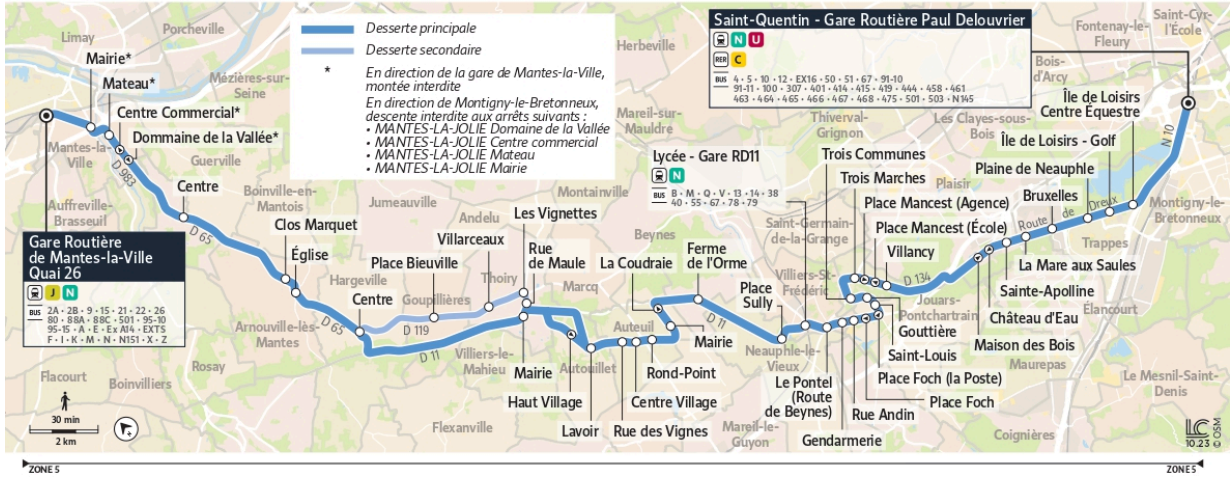

Express 78 Mantés-la-Ville Gare Routière de Mantés-la-Ville - Quai 26 ↔ Montigny-le-Bretonneux St-Quentin - Gare Routière Paul Delouvrier

Circule du 08 juillet au 08 septembre 2024

Du lundi au vendredi

		5:10	5:45	6:15	6:45	7:15	7:45	8:15	8:50	9:55	10:55	11:55	12:55	13:55
MONTIGNY-LE-BRETONNEUX	Gare de Saint-Quentin - P. Delouvrier	5:10	5:45	6:15	6:45	7:15	7:45	8:15	8:50	9:55	10:55	11:55	12:55	13:55
TRAPPES	Île de Loisirs - Centre Équestre	5:15	5:50	6:20	6:51	7:21	7:51	8:21	8:56	10:00	11:00	12:00	13:00	14:00
	Île de Loisirs - Golf	5:17	5:52	6:22	6:53	7:23	7:53	8:23	8:58	10:02	11:02	12:02	13:02	14:02
	Plaine de Neauphle	5:17	5:52	6:22	6:53	7:23	7:53	8:23	8:59	10:02	11:02	12:02	13:02	14:02
ÉLANCOURT	Bruxelles	5:20	5:55	6:25	6:56	7:26	7:56	8:26	9:02	10:05	11:05	12:05	13:05	14:05
	La Mare aux Saules	5:21	5:56	6:26	6:57	7:27	7:57	8:27	9:04	10:06	11:06	12:06	13:06	14:06
PLAISIR	Sainte-Apolline	5:21	5:56	6:26	6:58	7:28	7:58	8:28	9:05	10:06	11:06	12:06	13:06	14:06
	Château d'Eau	5:22	5:57	6:27	6:59	7:29	7:59	8:29	9:06	10:07	11:07	12:07	13:07	14:07
NEAUPHLE-LE-CHÂTEAU	Villancy	5:26	6:01	6:31	7:03	7:33	8:03	8:33	9:10	10:11	11:11	12:11	13:11	14:11
	Place Mancest (Agence)	5:27	6:02	6:32	7:04	7:34	8:04	8:34	9:11	10:12	11:12	12:12	13:12	14:12
	Trois Marches	5:28	6:03	6:33	7:05	7:35	8:05	8:35	9:12	10:13	11:13	12:13	13:13	14:13
	Trois Communes	5:30	6:05	6:35	7:07	7:37	8:07	8:37	9:14	10:15	11:15	12:15	13:15	14:15
JOUARS-PONTCHARTRAIN	Gouttière	5:31	6:06	6:36	7:09	7:39	8:09	8:39	9:16	10:16	11:16	12:16	13:16	14:16
	Saint-Louis	5:32	6:07	6:37	7:10	7:40	8:10	8:40	9:17	10:17	11:17	12:17	13:17	14:17
	Place Foch	5:33	6:08	6:38	7:11	7:41	8:11	8:41	9:18	10:18	11:18	12:18	13:18	14:18
	Rue Andin	5:34	6:09	6:39	7:13	7:43	8:13	8:43	9:19	10:19	11:19	12:19	13:19	14:19
	Gendarmerie	5:35	6:10	6:40	7:14	7:44	8:14	8:44	9:20	10:20	11:20	12:20	13:20	14:20
VILLIERS-SAINT-FRÉDÉRIC	Le Pontel (Route de Beynes)	5:37	6:12	6:42	7:16	7:46	8:16	8:46	9:22	10:22	11:22	12:22	13:22	14:22
	Lycée - Gare RD11	5:38	6:13	6:43	7:19	7:49	8:19	8:49	9:23	10:23	11:23	12:23	13:23	14:23
	Lycée Viollet le Duc - Gare Routière					7:49								
NEAUPHLE-LE-VIEUX	Place Sully	5:40	6:15	6:45	7:21	7:51	8:21	8:51	9:25	10:25	11:25	12:25	13:25	14:25
BEYNES	Ferme de l'Orme	5:42	6:17	6:47	7:24	7:54	8:24	8:54	9:27	10:27	11:27	12:27	13:27	14:27
SAULX-MARCHAIS	Mairie de Saulx-Marchais	5:44	6:19	6:49	7:26	7:56	8:26	8:56	9:29	10:29	11:29	12:29	13:29	14:29
AUTEUIL	Rond-Point - Route de Marcq	5:46	6:21	6:51	7:28	7:58	8:28	8:58	9:31	10:31	11:31	12:31	13:31	14:31
	Centre Village	5:47	6:22	6:52	7:29	7:59	8:29	8:59	9:32	10:32	11:32	12:32	13:32	14:32
	Rue des Vignes	5:48	6:23	6:53	7:30	8:00	8:30	9:00	9:33	10:33	11:33	12:33	13:33	14:33
AUTOUILLET	Lavoir	5:50	6:25	6:55	7:32	8:02	8:32	9:02	9:35	10:35	11:35	12:35	13:35	14:35
THOIRY	Mairie de Thoiry	5:54	6:29	6:59	7:37	8:07	8:37	9:07	9:39	10:39	11:39	12:39	13:39	14:39
HARGEVILLE	Hargeville - Centre	6:00	6:35	7:05	7:44	8:14	8:44	9:14	9:45	10:45	11:45	12:45	13:45	14:45
ARNOUVILLE-LÈS-MANTES	Eglise d'Arnouville-lès-Mantes	6:04	6:39	7:09	7:48	8:18	8:48	9:18	9:49	10:49	11:49	12:49	13:49	14:49
	Clos Marquet	6:05	6:40	7:10	7:49	8:19	8:49	9:19	9:50	10:50	11:50	12:50	13:50	14:50
BREUIL-BOIS-ROBERT	Breuil-Bois-Robert - Centre	6:09	6:44	7:14	7:53	8:23	8:53	9:23	9:54	10:54	11:54	12:54	13:54	14:54
MANTES-LA-VILLE	Domaine de la Vallée	6:13	6:48	7:18	7:58	8:28	8:58	9:28	9:58	10:58	11:58	12:58	13:58	14:58
	Mateau	6:15	6:50	7:20	8:00	8:30	9:00	9:30	10:00	11:00	12:00	13:00	14:00	15:00
	Mairie de Mantés-la-Ville	6:17	6:52	7:22	8:02	8:32	9:02	9:32	10:02	11:02	12:02	13:02	14:02	15:02
	Gare Routière de Mantés-la-Ville	6:21	6:56	7:26	8:06	8:36	9:06	9:36	10:06	11:06	12:06	13:06	14:06	15:06